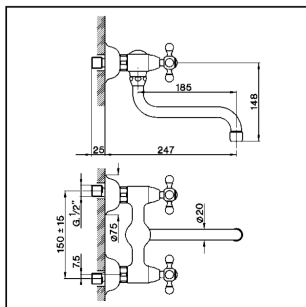

Shower mixer ARCANA CERAMIC_AC000441

cisal

AC 00040 (AC 00044)

- Gruppo lavello
- Sink mixer
- Spültisch-Wandbatterie
- Mélangeur évier mural