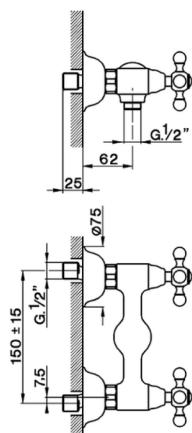

## Shower mixer ARCANA CERAMIC\_AC000441

MODEL **AC000441**

Shower mixer, without shower set, 1/2" M flexible connection

NR.	DESCRIZIONE DESCRIPTION BESCHREIBUNG DESCRIPTION	N. CODICE CODE NO. WERKSNR. NR. CODE	NR.	DESCRIZIONE DESCRIPTION BESCHREIBUNG DESCRIPTION	N. CODICE CODE NO. WERKSNR. NR. CODE	NR.	DESCRIZIONE DESCRIPTION BESCHREIBUNG DESCRIPTION	N. CODICE CODE NO. WERKSNR. NR. CODE
1	Vitone ceramico DX per monotori e gruppi "AC" Ceramic headvalve 1/2" right "AC"-short Keramikoberteil 1/2"-rechts-"AC"-kurz Tête céramique 1/2" droite "AC" - courte	ZZ 92858 0	5	Canna a S Ø20 interasse 185 Swinging spout 185 Ø20 Auslauf-Rohr-S-185 Ø20 Bec orientable 185 Ø20	ZZ 90118 0			
2	Cappuccio coprivite Ø32 H.21 "AC" Escutcheon Ø32 H.21 "AC" headvalve Abdeckkappe Ø32 H.21 "AC" Rosace couvre-tête Ø32 H.21 "AC"	ZZ92652 0	5-1	Aeratore M.22x1 1B Mousseur M.22x1 1B Perlator M.22x1 1B Mousseur M.22x1 1B	ZZ 92841 0			
3	Tubetto copriasta "AR" H.15,5 Sliding cover tube "AR" H.15,5 Abdeckkappe Oberteil "AR" H.15,5 Tube couvre-tête "AR" H.15,5	ZZ 92619 0	5-2	Cartuccia per aeratore M. 22x1 Mousseur cartridge M.22x1 Kart. 1/Perlator M.22x1 Cartouche v mousseur M.22x1	ZZ 92703 0			
4	Maniglia "AR" con vite e placchetta Handle with screw and plate "AR" Griff "AR" mit Schraube und Abdeckkappe Croisillon avec vis et plaquette "AR"	ZZ 90307 0	5-3	Calotta 3/4" es.29 Ø19,5 Nut 3/4" Ø19,5 Mutter 3/4" Ø19,5 Ecrou 3/4" Ø19,5	ZZ 92615 0			
4-1	Vite M.4,5x10 lb. tc. zigrinata Screw M.4,5x10 Schraube M.4,5x10 Vis M.4,5x10	ZZ 92609 0	6	Eccentrico con rosone "AC" Excentric connection with escutcheon "AC" S - Anschluss m. Rosette "AC" Excentrique + rosace "AC"	ZZ 92826 0			
4-2	Placchetta a vite maniglia "AR" Cap for handle "AR" Abdeckkappe "AR" Griff Plaquette cache - vis crois. "AR"	ZZ 92617 0	6-1	Guarnizione NBR 90 SH. 24x16x2,7 Gasket NBR 90 SH. 24x16x2,7 S - Anschluss m. Rosette "AC" Dichtung NBR 90 SH. 24x16x2,7 Joint NBR 90 SH. 24x16x2,7	ZZ 92689 0			