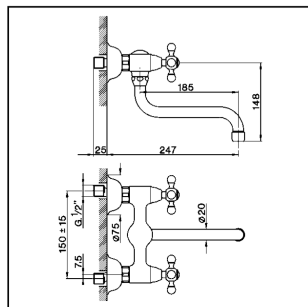

Shower mixer ARCANA CERAMIC_AC000441

cisal

AC 00040 (AC 00044)

- Gruppo lavello
- Sink mixer
- Spültisch-Wandbatterie
- Mélangeur évier mural