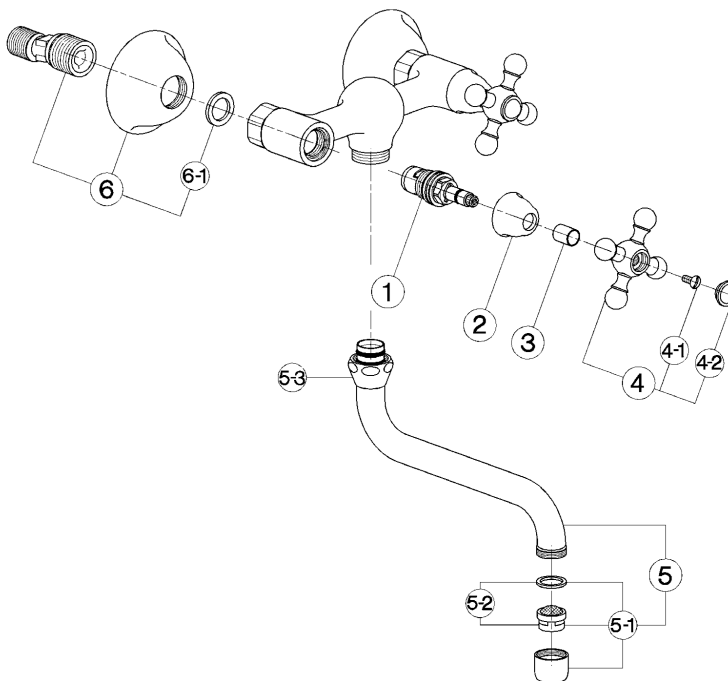

bar	PORTATA * FLOW RATE DURCHFLOSS DEBIT l/min.
0.5	10
1	14
2	19.5
3	24
4	27.5
5	31

* con resistenza silenziosa della classe di portata B (25.2 l/min. a 3 bar)
with hydraulic resistance of flow rate class B (25.2 l/min. at 3 bar)
mit geräuscharmen Widerstand der Durchflussklasse B (25.2 l/min. bei 3 bar)
avec aérateur classe B (25.2 l/min. à 3 bar)

NR.	DESCRIZIONE DESCRIPTION BESCHREIBUNG DESCRIPTION	N. CODICE CODE NO. WERKSNR. NR. CODE	NR.	DESCRIZIONE DESCRIPTION BESCHREIBUNG DESCRIPTION	N. CODICE CODE NO. WERKSNR. NR. CODE	NR.	DESCRIZIONE DESCRIPTION BESCHREIBUNG DESCRIPTION	N. CODICE CODE NO. WERKSNR. NR. CODE
1	Vitone ceramico DX per monotori e gruppi "AC" Ceramic headvalve 1/2" right "AC"-short Keramikoberteil 1/2"-rechts-"AC"-kurz Tête céramique 1/2" droite "AC" - courte	ZZ 92858 0	5	Canna a S Ø20 interasse 185 Swinging spout 185 Ø20 Auslauf-Rohr-S-185 Ø20 Bec orientable 185 Ø20	ZZ 90118 0			
2	Cappuccio coprivite Ø32 H.21 "AC" Escutcheon Ø32 H.21 "AC" headvalve Abdeckkappe Ø32 H.21 "AC" Rosace couvre-tête Ø32 H.21 "AC"	ZZ92652 0	5-1	Aeratore M.22x1 1B Mousseur M.22x1 1B Perforator M.22x1 1B Mousseur M.22x1 1B	ZZ 92841 0			
3	Tubetto copriasta "AR" H.15,5 Sliding cover tube "AR" H.15,5 Abdeckkappe Oberteil "AR" H.15,5 Tube couvre-tête "AR" H.15,5	ZZ 92619 0	5-2	Cartuccia per aeratore M. 22x1 Mousseur cartridge M.22x1 Kart. 1/Perforator M.22x1 Cartouche v mousseur M.22x1	ZZ 92703 0			
4	Maniglia "AR" con vite e placchetta Handle with screw and plate "AR" Griff "AR" mit Schraube und Abdeckkappe Croisillon avec vis et plaquette "AR"	ZZ 90307 0	5-3	Calotta 3/4" es.29 Ø19,5 Nut 3/4" Ø19,5 Mutter 3/4" Ø19,5 Ecou 3/4" Ø19,5	ZZ 92615 0			
4-1	Vite M.4,5x10 lb. tc. zigrinata Screw M.4,5x10 Schraube M.4,5x10 Vis M.4,5x10	ZZ 92609 0	6	Eccentrico con rosone "AC" Excentric connection with escutcheon "AC" S - Anschluss m. Rosette "AC" Excentrique + rosace "AC"	ZZ 92826 0			
4-2	Placchetta a vite maniglia "AR" Cap for handle "AR" Abdeckkappe "AR" Griff Plaquette cache - vis crois. "AR"	ZZ 92617 0	6-1	Guarnizione NBR 90 SH. 24x16x2,7 Gasket NBR 90 SH. 24x16x2,7 S - Anschluss m. Rosette "AC" Excentrique + rosace "AC"	ZZ 92689 0			

AC.5

AC000441

<https://en.cisal.it/shower-mixer-arcana-ceramic-ac000441>

2026-04-10