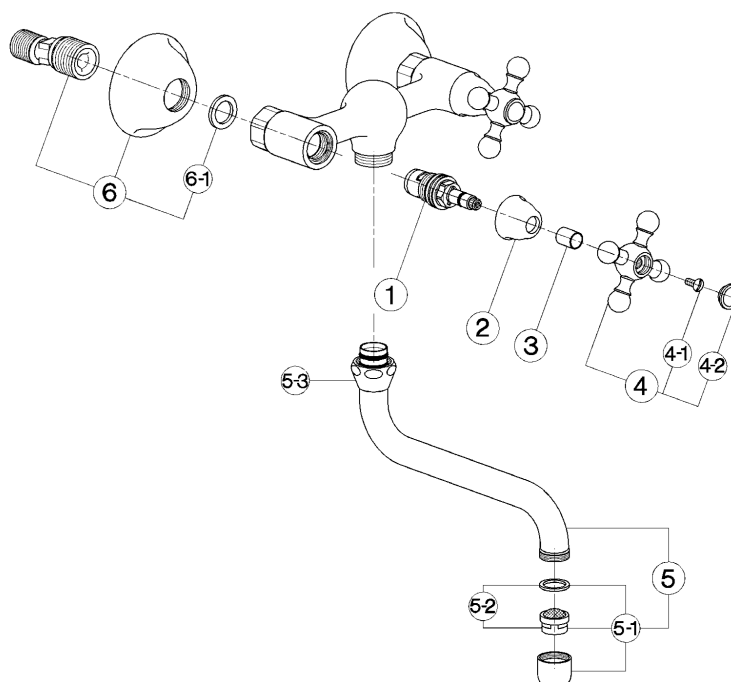

bar	PORTATA * FLOW RATE DURCHFLOSS DEBIT l/min.
0.5	10
1	14
2	19.5
3	24
4	27.5
5	31

* con resistenza silenziosa della classe di portata B (25.2 l/min. a 3 bar)
with hydraulic resistance of flow rate class B (25.2 l/min. at 3 bar)
mit geräuscharmen Widerstand der Durchflussklasse B (25.2 l/min. bei 3 bar)
avec aérateur classe B (25.2 l/min. à 3 bar)

NR.	DESCRIZIONE DESCRIPTION BESCHREIBUNG DESCRIPTION	N. CODICE CODE NO. WERKSNR. NR. CODE	NR.	DESCRIZIONE DESCRIPTION BESCHREIBUNG DESCRIPTION	N. CODICE CODE NO. WERKSNR. NR. CODE	NR.	DESCRIZIONE DESCRIPTION BESCHREIBUNG DESCRIPTION	N. CODICE CODE NO. WERKSNR. NR. CODE
1	Vitone ceramico DX per monotori e gruppi "AC" Ceramic headvalve 1/2" right "AC"-short Keramikoberteil 1/2"-rechts-"AC"-kurz Tête céramique 1/2" droite "AC" - courte	ZZ 92858 0	5	Canna a S Ø20 interasse 185 Swinging spout 185 Ø20 Auslauf-Rohr-S-185 Ø20 Bec orientable 185 Ø20	ZZ 90118 0			
2	Cappuccio coprivite Ø32 H.21 "AC" Escutcheon Ø32 H.21 "AC" headvalve Abdeckkappe Ø32 H.21 "AC" Rosace couvre-tête Ø32 H.21 "AC"	ZZ92652 0	5-1	Aeratore M.22x1 1B Mousseur M.22x1 1B Perlator M.22x1 1B Mousseur M.22x1 1B	ZZ 92841 0			
3	Tubetto copriasta "AR" H.15,5 Sliding cover tube "AR" H.15,5 Abdeckkappe Oberteil "AR" H.15,5 Tube couvre-tête "AR" H.15,5	ZZ 92619 0	5-2	Cartuccia per aeratore M. 22x1 Mousseur cartridge M.22x1 Kart. 1/Perlator M.22x1 Cartouche v mousseur M.22x1	ZZ 92703 0			
4	Maniglia "AR" con vite e placchetta Handle with screw and plate "AR" Griff "AR" mit Schraube und Abdeckkappe Croisillon avec vis et plaquette "AR"	ZZ 90307 0	5-3	Calotta 3/4" es.29 Ø19,5 Nut 3/4" Ø19,5 Mutter 3/4" Ø19,5 Ecou 3/4" Ø19,5	ZZ 92615 0			
4-1	Vite M.4,5x10 lb. tc. zigrinata Screw M.4,5x10 Schraube M.4,5x10 Vis M.4,5x10	ZZ 92609 0	6	Eccentrico con rosone "AC" Excentric connection with escutcheon "AC" S - Anschluss m. Rosette "AC" Excentrique + rosace "AC"	ZZ 92826 0			
4-2	Placchetta a vite maniglia "AR" Cap for handle "AR" Abdeckkappe "AR" Griff Plaquette cache - vis crois. "AR"	ZZ 92617 0	6-1	Guarnizione NBR 90 SH. 24x16x2,7 Gasket NBR 90 SH. 24x16x2,7 S - Anschluss m. Rosette "AC" Dichtung NBR 90 SH. 24x16x2,7 Joint NBR 90 SH. 24x16x2,7	ZZ 92689 0			

AC.5

AC000441

<https://en.cisal.it/shower-mixer-arcana-ceramic-ac000441>

2026-06-13