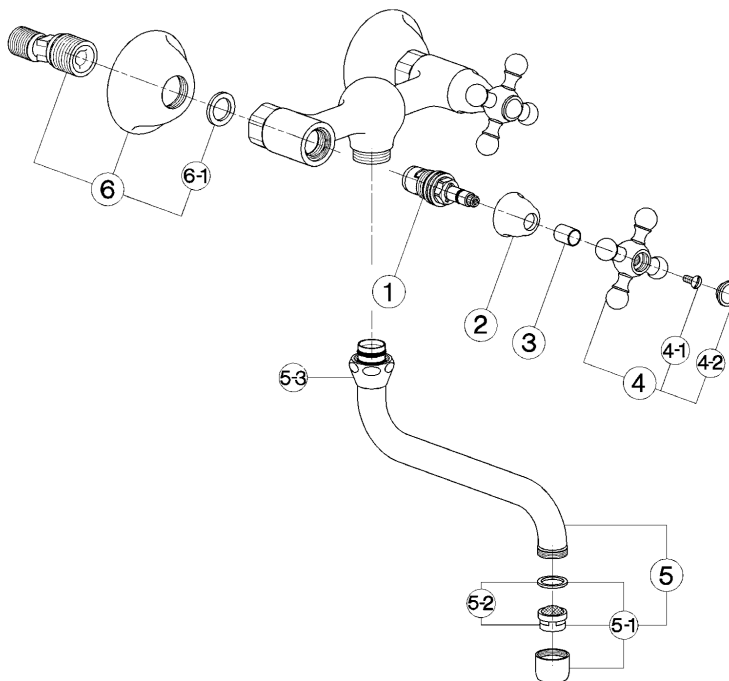

bar	PORTATA * FLOW RATE DURCHFLOSS DEBIT l/min.
0.5	10
1	14
2	19.5
3	24
4	27.5
5	31

* con resistenza silenziosa della classe di portata B (25.2 l/min. a 3 bar)
with hydraulic resistance of flow rate class B (25.2 l/min. at 3 bar)
mit geräuscharmen Widerstand der Durchflussklasse B (25.2 l/min. bei 3 bar)
avec aérateur classe B (25.2 l/min. à 3 bar)

NR.	DESCRIZIONE DESCRIPTION BESCHREIBUNG DESCRIPTION	N. CODICE CODE NO. WERKSNR. NR. CODE	NR.	DESCRIZIONE DESCRIPTION BESCHREIBUNG DESCRIPTION	N. CODICE CODE NO. WERKSNR. NR. CODE	NR.	DESCRIZIONE DESCRIPTION BESCHREIBUNG DESCRIPTION	N. CODICE CODE NO. WERKSNR. NR. CODE
1	Vitone ceramico DX per monotori e gruppi "AC" Ceramic headvalve 1/2" right "AC"-short Keramikoberteil 1/2"-rechts-"AC"-kurz Tête céramique 1/2" droite "AC" - courte	ZZ 92858 0	5	Canna a S Ø20 interasse 185 Swinging spout 185 Ø20 Auslauf-Rohr-S-185 Ø20 Bec orientable 185 Ø20	ZZ 90118 0			
2	Cappuccio coprivite Ø32 H.21 "AC" Escutcheon Ø32 H.21 "AC" headvalve Abdeckkappe Ø32 H.21 "AC" Rosace couvre-tête Ø32 H.21 "AC"	ZZ92652 0	5-1	Aeratore M.22x1 1B Mousseur M.22x1 1B Perlator M.22x1 1B Mousseur M.22x1 1B	ZZ 92841 0			
3	Tubetto copriasta "AR" H.15,5 Sliding cover tube "AR" H.15,5 Abdeckkappe Oberteil "AR" H.15,5 Tube couvre-tête "AR" H.15,5	ZZ 92619 0	5-2	Cartuccia per aeratore M. 22x1 Mousseur cartridge M.22x1 Kart. 1/Perlator M.22x1 Cartouche v mousseur M.22x1	ZZ 92703 0			
4	Maniglia "AR" con vite e placchetta Handle with screw and plate "AR" Griff "AR" mit Schraube und Abdeckkappe Croisillon avec vis et plaquette "AR"	ZZ 90307 0	5-3	Calotta 3/4" es.29 Ø19,5 Nut 3/4" Ø19,5 Mutter 3/4" Ø19,5 Ecrou 3/4" Ø19,5	ZZ 92615 0			
4-1	Vite M.4,5x10 lb. tc. zigrinata Screw M.4,5x10 Schraube M.4,5x10 Vis M.4,5x10	ZZ 92609 0	6	Eccentrico con rosone "AC" Eccentric connection with escutcheon "AC" S - Anschluss m. Rosette "AC" Excentrique + rosace "AC"	ZZ 92826 0			
4-2	Placchetta a vite maniglia "AR" Cap for handle "AR" Abdeckkappe "AR" Griff Plaquette cache - vis crois. "AR"	ZZ 92617 0	6-1	Guarnizione NBR 90 SH. 24x16x2,7 Gasket NBR 90 SH. 24x16x2,7 S - Anschluss m. Rosette "AC" Excentrique + rosace "AC"	ZZ 92689 0			

AC.5

AC000441

<https://en.cisal.it/shower-mixer-arcana-ceramic-ac000441>

2026-04-29