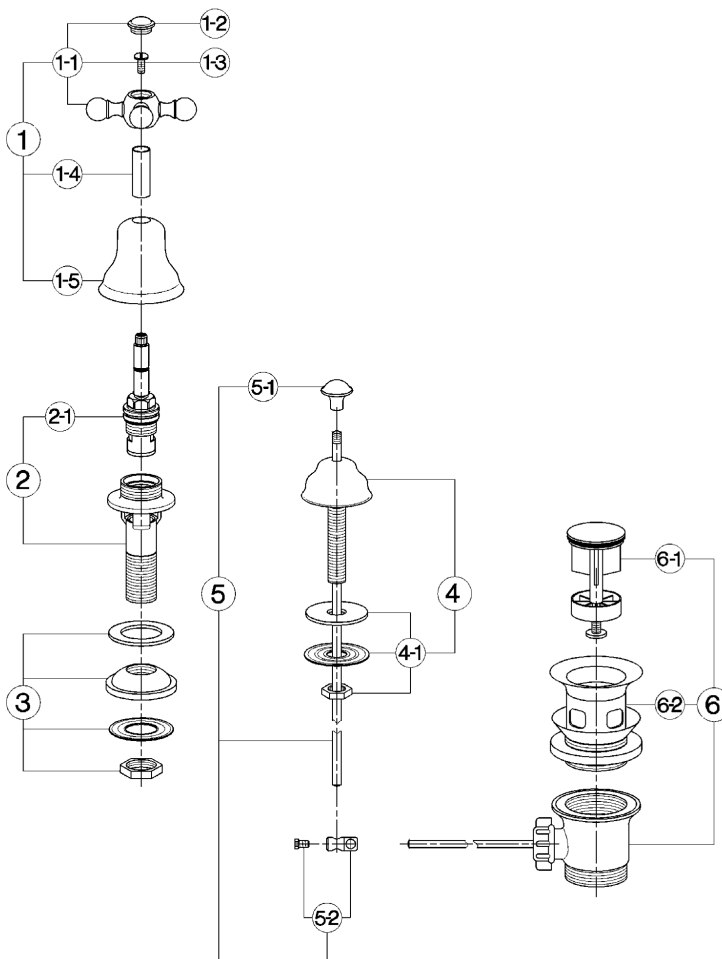

CHARACTERISTICS

3 hole bidet mixer ARCANA CERAMIC_AC001210

cisal

AC 00121

- Combinazione bidet
- Bidet mixer
- Bidetbatterie - 3 Loch -
- Mélangeur bidet

NR.	DESCRIZIONE DESCRIPTION BESCHREIBUNG DESCRIPTION	N. CODICE CODE NO. WERKSNR. NR. CODE	NR.	DESCRIZIONE DESCRIPTION BESCHREIBUNG DESCRIPTION	N. CODICE CODE NO. WERKSNR. NR. CODE	NR.	DESCRIZIONE DESCRIPTION BESCHREIBUNG DESCRIPTION	N. CODICE CODE NO. WERKSNR. NR. CODE
1	Maniglia con cappuccio "AR" Handle with escutcheon "AR" Griff + Abdeckkappe "AR" Crosillon + rosace "AR"	ZZ 90093 0	2	Rubinetto bidet "AC" Rod set for bidet "AR" Bidetventil "AC" Robinet bidet "AC"	ZZ 92827 0	5-1	Pomolo per scarico automatico "AR" Knob for pop-up rod "AR" Zugknopf f/Ablaufgarn. "AR" Pomneau - lige "AR"	ZZ 92624 0
1-1	Maniglia "AR" con vite e placchetta Handle with screw and plate "AR" Griff "AR" mit Schraube und Abdeckkappe Crosillon avec vis et plaquette "AR"	ZZ 90307 0	2-1	Vitone ceramico DX per batterie "AC" Ceramic headvalve 1/2" right "AC"-long Keramikoberteil 1/2"-rechts "AC"-lang Tête céramique 1/2" droite "AC"-longue	ZZ 92859 0	5-2	Morsetto astina scarico automatico Ø6,2 Connection for pop-up rod Ø6,2 Gelenkstück f/Zugstange Ø6,2 Jonction x lige vidage Ø6,2	ZZ 92622 0
1-2	Placchetta a vite maniglia "AR" Cap for handle "AR" Abdeckkappe "AR" Griff Plaque cache - vis crois. "AR"	ZZ 92617 0	3	Set installazione rubinetto bidet Installation set bidet tap Befestigungsset "AR" Bidet Set installation bidet "AR"	ZZ 92746 0	6	Scarico automatico 1" 1/4 sabbiato Pop-up waste 1" 1/4 Ablaufgarnitur 1" 1/4 Vidage automat. 1" 1/4	ZZ 92754 0
1-3	Vite M.4,5x10 lb. zigrinata Screw M.4,5x10 Schraube M.4,5x10 Vis M.4,5x10	ZZ 92609 0	4	Centrale bidet "AR" Rod set for bidet "AR" Zugstange Set "AR" Bidet Tige set - bidet "AR"	ZZ 90137 0	6-1	Tappo completo scarico automatico 1" 1/4 Plug for pop-up waste 1" 1/4 Stöpsel f/Ablaufg. kopf 1" 1/4 Bonde - vidage 1" 1/4	ZZ 92925 0
1-4	Tubetto copipiesta "AR" H.31 Tube "AR" H.31 Abdeckkappe Oberenteil "AR" H.31 Tube couvre-fête "AR" H.31	ZZ 92620 0	4-1	Set installazione centrale combinazione bidet Installation set bidet mixer Befestigungsset Set installation	ZZ 92786 0	6-2	Piletta per scarico automatico 1" 1/4 Waste for bath drain 1" 1/4 Ablauf f/Ablaufgarnitur 1" 1/4 Crépine pour vidage 1" 1/4	ZZ 92924 0
1-5	Cappuccio a campana "AR" Escutcheon "AR" Abdeckkappe "AR" Rosace "AR"	ZZ 92598 0	5	Astina scarico completa Ø6 Rod Ø6 Zugstange Ø6 Tige Ø6	ZZ 92759 0			