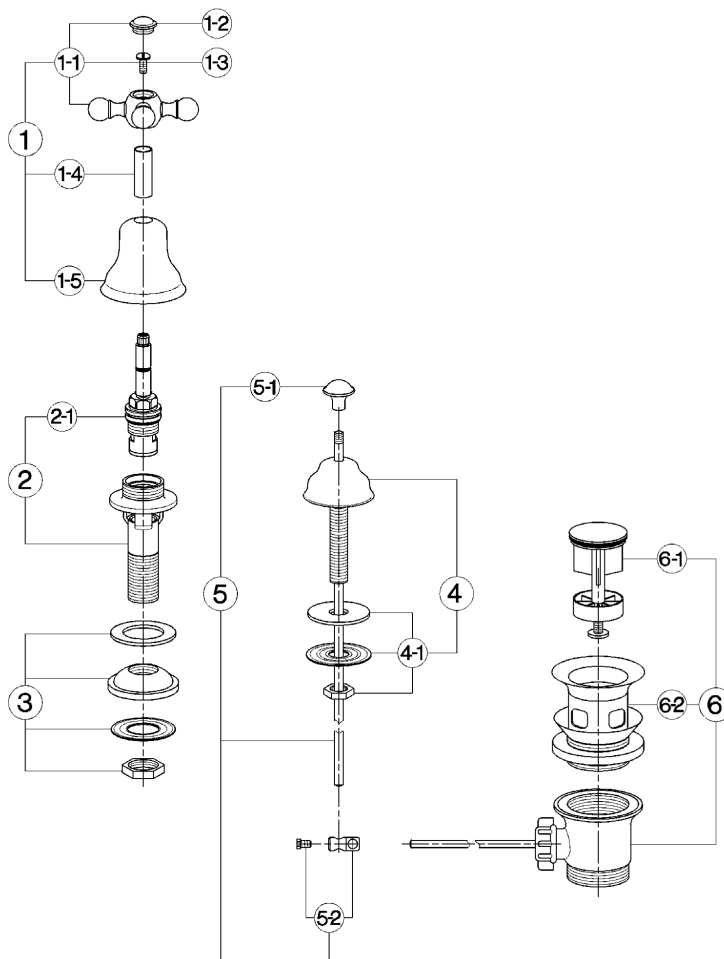

CHARACTERISTICS

3 hole bidet mixer ARCANA CERAMIC_AC001210

cisal

AC 00121

- Combinazione bidet
- Bidet mixer
- Bidetbatterie - 3 Loch -
- Mélangeur bidet

NR.	DESCRIZIONE DESCRIPTION BESCHREIBUNG DESCRIPTION	N. CODICE CODE NO. WERKSNR. NR. CODE	NR.	DESCRIZIONE DESCRIPTION BESCHREIBUNG DESCRIPTION	N. CODICE CODE NO. WERKSNR. NR. CODE	NR.	DESCRIZIONE DESCRIPTION BESCHREIBUNG DESCRIPTION	N. CODICE CODE NO. WERKSNR. NR. CODE
1	Maniglia con cappuccio "AR" Handle with escutcheon "AR" Griff + Abdeckkappe "AR" Crosillon + rosace "AR"	ZZ 90093 0	2	Rubinetto bidet "AC" Rod set for bidet "AC" Bidetventil "AC" Robinet bidet "AC"	ZZ 92827 0	5-1	Pomolo per scarico automatico "AR" Knob for pop-up rod "AR" Zugknopf f/Abflussgarn. "AR" Pomneau - lige "AR"	ZZ 92624 0
1-1	Maniglia "AR" con vite e placchetta Handle with screw and plate "AR" Griff "AR" mit Schraube und Abdeckkappe Crosillon avec vis et plaquette "AR"	ZZ 90307 0	2-1	Vitone ceramico DX per batterie "AC" Ceramic headvalve 1/2" right "AC"-long Keramikoberteil 1/2"-rechts "AC"-lang Tête céramique 1/2" droite "AC"-longue	ZZ 92859 0	5-2	Morsetto astina scarico automatico Ø6,2 Connection for pop-up rod Ø6,2 Gelenkstück f/Zugstange Ø6,2 Jonction x lige vidage Ø6,2	ZZ 92622 0
1-2	Placchetta a vite maniglia "AR" Cap for handle "AR" Abdeckkappe "AR" Griff Plaque cache - vis crois. "AR"	ZZ 92617 0	3	Set installazione rubinetto bidet Installation set bidet tap Befestigungsset "AR" Bidet Set installation bidet "AR"	ZZ 92746 0	6	Scarico automatico 1" 1/4 sabbiato Pop-up waste 1" 1/4 Abflussgarnitur 1" 1/4 Vidage automat. 1" 1/4	ZZ 92754 0
1-3	Vite M.4,5x10 lb. zigrinata Screw M.4,5x10 Schraube M.4,5x10 Vis M.4,5x10	ZZ 92609 0	4	Centrale bidet "AR" Rod set for bidet "AR" Zugstange Set "AR" Bidet Tige set - bidet "AR"	ZZ 90137 0	6-1	Tappo completo scarico automatico 1" 1/4 Plug for pop-up waste 1" 1/4 Stöpsel f/Abflussg. kopf 1" 1/4 Bonde - vidage 1" 1/4	ZZ 92925 0
1-4	Tubetto copipiesta "AR" H.31 Tube "AR" H.31 Abdeckkappe Oberenteil "AR" H.31 Tube couvre-fête "AR" H.31	ZZ 92620 0	4-1	Set installazione centrale combinazione bidet Installation set bidet mixer Befestigungsset Set installation	ZZ 92786 0	6-2	Piletta per scarico automatico 1" 1/4 Waste for bath drain 1" 1/4 Abfluss f/Abflussgarnitur 1" 1/4 Crépine pour vidage 1" 1/4	ZZ 92924 0
1-5	Cappuccio a campana "AR" Escutcheon "AR" Abdeckkappe "AR" Rosace "AR"	ZZ 92598 0	5	Astina scarico completa Ø6 Rod Ø6 Zugstange Ø6 Tige Ø6	ZZ 92759 0			