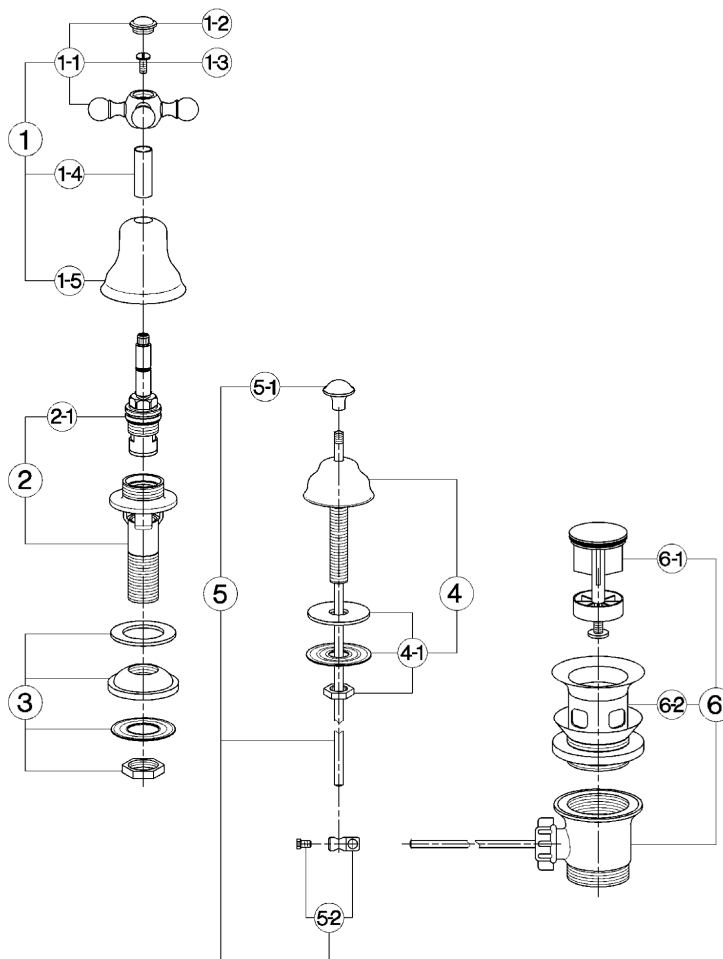

CHARACTERISTICS

3 hole bidet mixer ARCANA CERAMIC_AC001210

cisal

AC 00121

- Combinazione bidet
- Bidet mixer
- Bidetbatterie - 3 Loch -
- Mélangeur bidet

NR.	DESCRIZIONE DESCRIPTION BESCHREIBUNG DESCRIPTION	N. CODICE CODE NO. WERKSNR. NR. CODE	NR.	DESCRIZIONE DESCRIPTION BESCHREIBUNG DESCRIPTION	N. CODICE CODE NO. WERKSNR. NR. CODE	NR.	DESCRIZIONE DESCRIPTION BESCHREIBUNG DESCRIPTION	N. CODICE CODE NO. WERKSNR. NR. CODE
1	Maniglia con cappuccio "AR" Handle with escutcheon "AR" Griff + Abdeckkappe "AR" Crosillon + rosace "AR"	ZZ 90093 0	2	Rubinetto bidet "AC" Rod set for bidet "AC" Bidetventil "AC" Robinet bidet "AC"	ZZ 92827 0	5-1	Pomolo per scarico automatico "AR" Knob for pop-up rod "AR" Zugknopf f/Ablaufgarn. "AR" Pomneau - lige "AR"	ZZ 92624 0
1-1	Maniglia "AR" con vite e placchetta Handle with screw and plate "AR" Griff "AR" mit Schraube und Abdeckkappe Crosillon avec vis et plaquette "AR"	ZZ 90307 0	2-1	Vitone ceramico DX per batterie "AC" Ceramic headvalve 1/2" right "AC"-long Keramikoberteil 1/2"-rechts "AC"-lang Tête céramique 1/2" droite "AC"-longue	ZZ 92859 0	5-2	Morsetto astina scarico automatico Ø6,2 Connection for pop-up rod Ø6,2 Gelenkstück f/Zugstange Ø6,2 Jonction x lige vidage Ø6,2	ZZ 92622 0
1-2	Placchetta a vite maniglia "AR" Cap for handle "AR" Abdeckkappe "AR" Griff Plaque cache - vis crois. "AR"	ZZ 92617 0	3	Set installazione rubinetto bidet Installation set bidet tap Befestigungsset "AR" Bidet Set installation bidet "AR"	ZZ 92746 0	6	Scarico automatico 1" 1/4 sabbiato Pop-up waste 1" 1/4 Abflaugarnitur 1" 1/4 Vidage automat. 1" 1/4	ZZ 92754 0
1-3	Vite M.4,5x10 lb. zigrinata Screw M.4,5x10 Schraube M.4,5x10 Vis M.4,5x10	ZZ 92609 0	4	Centrale bidet "AR" Rod set for bidet "AR" Zugstange Set "AR" Bidet Tige set - bidet "AR"	ZZ 90137 0	6-1	Tappo completo scarico automatico 1" 1/4 Plug for pop-up waste 1" 1/4 Stöpsel f/Abflaug. kopf 1" 1/4 Bonde - vidage 1" 1/4	ZZ 92925 0
1-4	Tubetto copipiesta "AR" H.31 Tube "AR" H.31 Abdeckkappe Oberenteil "AR" H.31 Tube couvre-fête "AR" H.31	ZZ 92620 0	4-1	Set installazione centrale combinazione bidet Installation set bidet mixer Befestigungsset Set installation	ZZ 92786 0	6-2	Piletta per scarico automatico 1" 1/4 Waste for bath drain 1" 1/4 Abflauf /Abflaugarnitur 1" 1/4 Crépine pour vidage 1" 1/4	ZZ 92924 0
1-5	Cappuccio a campana "AR" Escutcheon "AR" Abdeckkappe "AR" Rosace "AR"	ZZ 92598 0	5	Astina scarico completa Ø6 Rod Ø6 Zugstange Ø6 Tige Ø6	ZZ 92759 0			