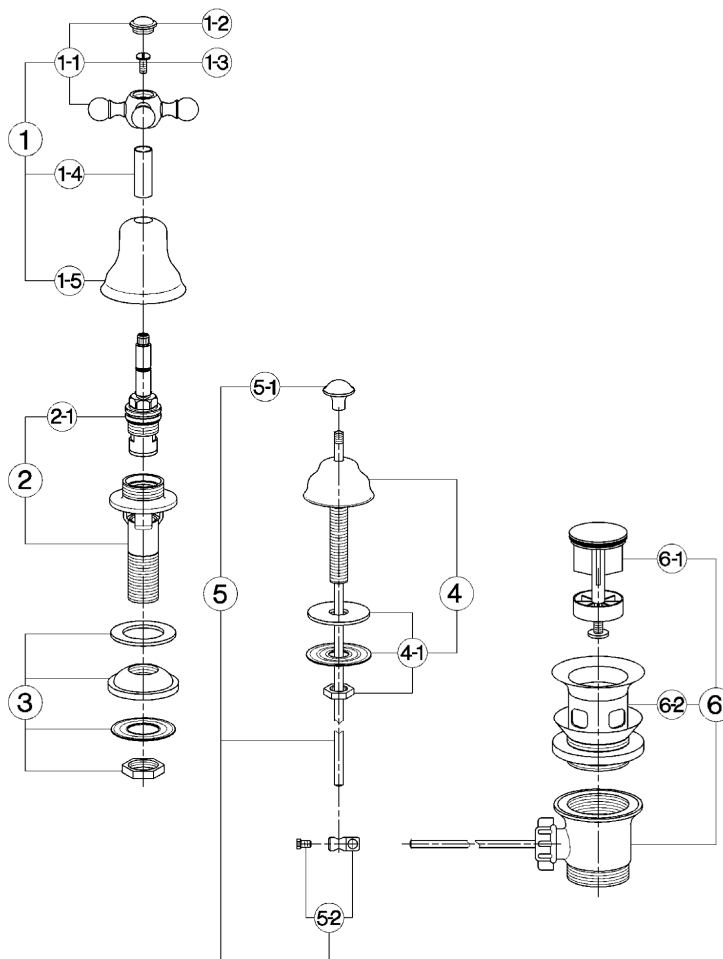

CHARACTERISTICS

3 hole bidet mixer ARCANA CERAMIC_AC001210

cisal

AC 00121

- Combinazione bidet
- Bidet mixer
- Bidetbatterie - 3 Loch -
- Mélangeur bidet

NR.	DESCRIZIONE DESCRIPTION BESCHREIBUNG DESCRIPTION	N. CODICE CODE NO. WERKSNR. NR. CODE	NR.	DESCRIZIONE DESCRIPTION BESCHREIBUNG DESCRIPTION	N. CODICE CODE NO. WERKSNR. NR. CODE	NR.	DESCRIZIONE DESCRIPTION BESCHREIBUNG DESCRIPTION	N. CODICE CODE NO. WERKSNR. NR. CODE
1	Maniglia con cappuccio "AR" Handle with escutcheon "AR" Griff + Abdeckkappe "AR" Crosillon + rosace "AR"	ZZ 90093 0	2	Rubinetto bidet "AC" Bidet tap "AC" Bidetventil "AC" Robinet bidet "AC"	ZZ 92827 0	5-1	Pomolo per scarico automatico "AR" Knob for pop-up rod "AR" Zugknopf f/Ablaufgarn. "AR" Pomneau - lige "AR"	ZZ 92624 0
1-1	Maniglia "AR" con vite e placchetta Handle with screw and plate "AR" Griff "AR" mit Schraube und Abdeckkappe Crosillon avec vis et plaquette "AR"	ZZ 90307 0	2-1	Vitone ceramico DX per batterie "AC" Ceramic headvalve 1/2" right "AC"-long Keramikoberteil 1/2"-rechts "AC"-lang Tête céramique 1/2" droite "AC"-longue	ZZ 92859 0	5-2	Morsetto astina scarico automatico Ø6,2 Connection for pop-up rod Ø6,2 Gelenkstück f/Zugstange Ø6,2 Jonction x lige vidage Ø6,2	ZZ 92622 0
1-2	Placchetta a vite maniglia "AR" Cap for handle "AR" Abdeckkappe "AR" Griff Plaque cache - vis crois. "AR"	ZZ 92617 0	3	Set installazione rubinetto bidet Installation set bidet tap Befestigungsset "AR" Bidet Set installation bidet "AR"	ZZ 92746 0	6	Scarico automatico 1" 1/4 sabbiato Pop-up waste 1" 1/4 Abflaugarnitur 1" 1/4 Vidage automat. 1" 1/4	ZZ 92754 0
1-3	Vite M.4,5x10 lb. zigrinata Screw M.4,5x10 Schraube M.4,5x10 Vis M.4,5x10	ZZ 92609 0	4	Centrale bidet "AR" Rod set for bidet "AR" Zugstange Set "AR" Bidet Tige set - bidet "AR"	ZZ 90137 0	6-1	Tappo completo scarico automatico 1" 1/4 Plug for pop-up waste 1" 1/4 Stöpsel f/Abflaug. kopf 1" 1/4 Bonde - vidage 1" 1/4	ZZ 92925 0
1-4	Tubetto copipiesta "AR" H.31 Tube "AR" H.31 Abdeckkappe Oberenteil "AR" H.31 Tube couvre-fête "AR" H.31	ZZ 92620 0	4-1	Set installazione centrale combinazione bidet Installation set bidet mixer Befestigungsset Set installation	ZZ 92786 0	6-2	Piletta per scarico automatico 1" 1/4 Waste for bath drain 1" 1/4 Abflauf /Abflaugarnitur 1" 1/4 Crépine pour vidage 1" 1/4	ZZ 92924 0
1-5	Cappuccio a campana "AR" Escutcheon "AR" Abdeckkappe "AR" Rosace "AR"	ZZ 92598 0	5	Astina scarico completa Ø6 Rod Ø6 Zugstange Ø6 Tige Ø6	ZZ 92759 0			