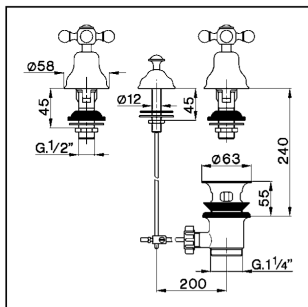

3 hole bidet mixer ARCANA CERAMIC_AC001210

cisal

AC 00121

- Combinazione bidet
- Bidet mixer
- Bidetbatterie - 3 Loch -
- Mélangeur bidet

NR.	DESCRIZIONE DESCRIPTION BESCHREIBUNG DESCRIPTION	N. CODICE CODE NO. WERKSNR. NR. CODE	NR.	DESCRIZIONE DESCRIPTION BESCHREIBUNG DESCRIPTION	N. CODICE CODE NO. WERKSNR. NR. CODE	NR.	DESCRIZIONE DESCRIPTION BESCHREIBUNG DESCRIPTION	N. CODICE CODE NO. WERKSNR. NR. CODE
1	Maniglia con cappuccio "AR" Handle with escutcheon "AR" Griff + Abdeckkappe "AR" Crosillon + rosace "AR"	ZZ 90093 0	2	Rubinetto bidet "AC" Bidet tap "AC" Bidetventil "AC" Robinet bidet "AC"	ZZ 92827 0	5-1	Pomolo per scarico automatico "AR" Knob for pop-up rod "AR" Zugknopf f/Abflussgarn. "AR" Pomneau - lige "AR"	ZZ 92624 0
1-1	Maniglia "AR" con vite e placchetta Handle with screw and plate "AR" Griff "AR" mit Schraube und Abdeckkappe Crosillon avec vis et plaquette "AR"	ZZ 90307 0	2-1	Vitone ceramico DX per batterie "AC" Ceramic headvalve 1/2" right "AC"-long Keramikoberteil 1/2"-rechts- "AC"-lang Tête céramique 1/2" droite "AC"- longue	ZZ 92859 0	5-2	Morsetto astina scarico automatico Ø6,2 Connection for pop-up rod Ø6,2 Gelenkstück f/Zugstange Ø6,2 Jonction x lige vidage Ø6,2	ZZ 92622 0
1-2	Placchetta a vite maniglia "AR" Cap for handle "AR" Abdeckkappe "AR" Griff Plaque cache - vis crois. "AR"	ZZ 92617 0	3	Set installazione rubinetto bidet Installation set bidet tap Befestigungsset "AR" Bidet Set installation bidet "AR"	ZZ 92746 0	6	Scarico automatico 1" 1/4 sabbiato Pop-up waste 1" 1/4 Abflussgarnitur 1" 1/4 Vidage automat. 1" 1/4	ZZ 92754 0
1-3	Vite M.4,5x10 lb. zigrinata Screw M.4,5x10 Schraube M.4,5x10 Vis M.4,5x10	ZZ 92609 0	4	Centrale bidet "AR" Rod set for bidet "AR" Zugstange Set "AR" Bidet Tige set - bidet "AR"	ZZ 90137 0	6-1	Tappo completo scarico automatico 1" 1/4 Plug for pop-up waste 1" 1/4 Stopfen f/Abfluß, kopf 1" 1/4 Bonde - vidage 1" 1/4	ZZ 92925 0
1-4	Tubetto copipiesta "AR" H.31 Tube "AR" H.31 Abdeckkappe Oberenteil "AR" H.31 Tube couvre-fûte "AR" H.31	ZZ 92620 0	4-1	Set installazione centrale combinazione bidet Installation set bidet mixer Befestigungsset Set installation	ZZ 92786 0	6-2	Piletta per scarico automatico 1" 1/4 Waste for bath drain 1" 1/4 Abfluß f/Abflussgarnitur 1" 1/4 Crépine pour vidage 1" 1/4	ZZ 92924 0
1-5	Cappuccio a campana "AR" Escutcheon "AR" Abdeckkappe "AR" Rosace "AR"	ZZ 92598 0	5	Astina scarico completa Ø6 Rod Ø6 Zugstange Ø6 Tige Ø6	ZZ 92759 0			