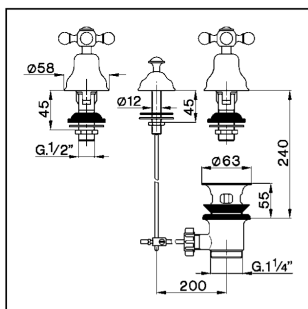

3 hole bidet mixer ARCANA CERAMIC_AC001210

cisal

AC 00121

- Combinazione bidet
- Bidet mixer
- Bidetbatterie - 3 Loch -
- Mélangeur bidet

NR.	DESCRIZIONE DESCRIPTION BESCHREIBUNG DESCRIPTION	N. CODICE CODE NO. WERKSNR. NR. CODE	NR.	DESCRIZIONE DESCRIPTION BESCHREIBUNG DESCRIPTION	N. CODICE CODE NO. WERKSNR. NR. CODE	NR.	DESCRIZIONE DESCRIPTION BESCHREIBUNG DESCRIPTION	N. CODICE CODE NO. WERKSNR. NR. CODE
1	Maniglia con cappuccio "AR" Handle with escutcheon "AR" Griff + Abdeckkappe "AR" Crosillon + rosace "AR"	ZZ 90093 0	2	Rubinetto bidet "AC" Bidet tap "AC" Bidetventil "AC" Robinet bidet "AC"	ZZ 92827 0	5-1	Pomolo per scarico automatico "AR" Knob for pop-up rod "AR" Zugknopf f/Ablaufgarn. "AR" Pommeau - lige "AR"	ZZ 92624 0
1-1	Maniglia "AR" con vite e placchetta Handle with screw and plate "AR" Griff "AR" mit Schraube und Abdeckkappe Crosillon avec vis et plaquette "AR"	ZZ 90307 0	2-1	Vitone ceramico DX per batterie "AC" Ceramic headvalve 1/2" right "AC"-long Keramikoberteil 1/2"-rechts "AC"-lang Tête céramique 1/2" droite "AC"-longue	ZZ 92859 0	5-2	Morsetto astina scarico automatico Ø6,2 Connection for pop-up rod Ø6,2 Gelenkstück f/Zugstange Ø6,2 Jonction x lige vidage Ø6,2	ZZ 92622 0
1-2	Placchetta a vite maniglia "AR" Cap for handle "AR" Abdeckkappe "AR" Griff Plaque cache - vis crois. "AR"	ZZ 92617 0	3	Set installazione rubinetto bidet Installation set bidet tap Befestigungsset "AR" Bidet Set installation bidet "AR"	ZZ 92746 0	6	Scarico automatico 1" 1/4 sabbiato Pop-up waste 1" 1/4 Ablaufgarnitur 1" 1/4 Vidage automat. 1" 1/4	ZZ 92754 0
1-3	Vite M.4,5x10 lb. zigrinata Screw M.4,5x10 Schraube M.4,5x10 Vis M.4,5x10	ZZ 92609 0	4	Centrale bidet "AR" Rod set for bidet "AR" Zugstange Set "AR" Bidet Tige set - bidet "AR"	ZZ 90137 0	6-1	Tappo completo scarico automatico 1" 1/4 Plug for pop-up waste 1" 1/4 Stöpsel f/Ablaufg. kopf 1" 1/4 Bonde - vidage 1" 1/4	ZZ 92925 0
1-4	Tubetto copipiesta "AR" H.31 Tube "AR" H.31 Abdeckkappe Oberenteil "AR" H.31 Tube couvre-fête "AR" H.31	ZZ 92620 0	4-1	Set installazione centrale combinazione bidet Installation set bidet mixer Befestigungsset Set installation	ZZ 92786 0	6-2	Piletta per scarico automatico 1" 1/4 Waste for bath drain 1" 1/4 Ablauf f/Ablaufgarnitur 1" 1/4 Crépine pour vidage 1" 1/4	ZZ 92924 0
1-5	Cappuccio a campana "AR" Escutcheon "AR" Abdeckkappe "AR" Rosace "AR"	ZZ 92598 0	5	Astina scarico completa Ø6 Rod Ø6 Zugstange Ø6 Tige Ø6	ZZ 92759 0			