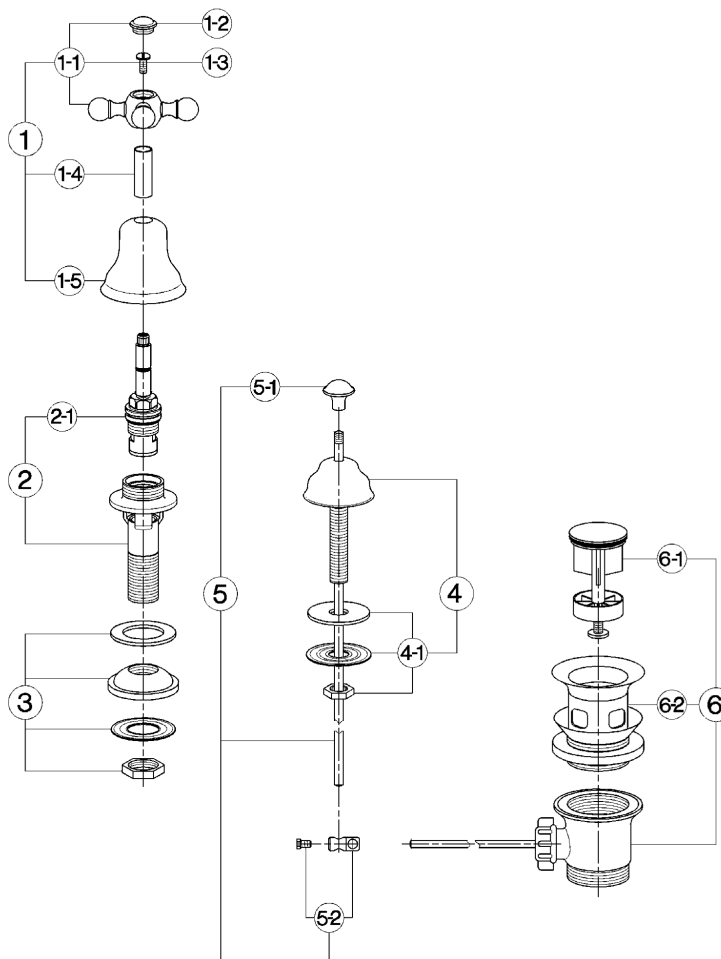

3 hole bidet mixer ARCANA CERAMIC_AC001210

cisal

AC 00121

- Combinazione bidet
- Bidet mixer
- Bidetbatterie - 3 Loch -
- Mélangeur bidet

NR.	DESCRIZIONE DESCRIPTION BESCHREIBUNG DESCRIPTION	N. CODICE CODE NO. WERKSNR. NR. CODE	NR.	DESCRIZIONE DESCRIPTION BESCHREIBUNG DESCRIPTION	N. CODICE CODE NO. WERKSNR. NR. CODE	NR.	DESCRIZIONE DESCRIPTION BESCHREIBUNG DESCRIPTION	N. CODICE CODE NO. WERKSNR. NR. CODE
1	Maniglia con cappuccio "AR" Handle with escutcheon "AR" Griff + Abdeckkappe "AR" Crosillon + rosace "AR"	ZZ 90093 0	2	Rubinetto bidet "AC" Bidet tap "AC" Bidetventil "AC" Robinet bidet "AC"	ZZ 92827 0	5-1	Pomolo per scarico automatico "AR" Knob for pop-up rod "AR" Zugknopf f/Abflussgarn. "AR" Pomneau - lige "AR"	ZZ 92624 0
1-1	Maniglia "AR" con vite e placchetta Handle with screw and plate "AR" Griff "AR" mit Schraube und Abdeckkappe Crosillon avec vis et plaquette "AR"	ZZ 90307 0	2-1	Vitone ceramico DX per batterie "AC" Ceramic headvalve 1/2" right "AC"-long Keramikoberteil 1/2"-rechts- "AC"-lang Tête céramique 1/2" droite "AC"- longue	ZZ 92859 0	5-2	Morsetto astina scarico automatico Ø6,2 Connection for pop-up rod Ø6,2 Gelenkstück f/Zugstange Ø6,2 Jonction x lige vidage Ø6,2	ZZ 92622 0
1-2	Placchetta a vite maniglia "AR" Cap for handle "AR" Abdeckkappe "AR" Griff Plaque cache - vis crois. "AR"	ZZ 92617 0	3	Set installazione rubinetto bidet Installation set bidet tap Befestigungsset "AR" Bidet Set installation bidet "AR"	ZZ 92746 0	6	Scarico automatico 1" 1/4 sabbiato Pop-up waste 1" 1/4 Abflussgarnitur 1" 1/4 Vidage automat. 1" 1/4	ZZ 92754 0
1-3	Vite M.4,5x10 lb. zigrinata Screw M.4,5x10 Schraube M.4,5x10 Vis M.4,5x10	ZZ 92609 0	4	Centrale bidet "AR" Rod set for bidet "AR" Zugstange Set "AR" Bidet Tige set - bidet "AR"	ZZ 90137 0	6-1	Tappo completo scarico automatico 1" 1/4 Plug for pop-up waste 1" 1/4 Stopfen f/Abfluß, kopf 1" 1/4 Bonde - vidage 1" 1/4	ZZ 92925 0
1-4	Tubetto copipiesta "AR" H.31 Tube "AR" H.31 Abdeckkappe Oberenteil "AR" H.31 Tube couvre-fûte "AR" H.31	ZZ 92620 0	4-1	Set installazione centrale combinazione bidet Installation set bidet mixer Befestigungsset Set installation	ZZ 92786 0	6-2	Piletta per scarico automatico 1" 1/4 Waste for bath drain 1" 1/4 Abfluß f/Abflussgarnitur 1" 1/4 Crépine pour vidage 1" 1/4	ZZ 92924 0
1-5	Cappuccio a campana "AR" Escutcheon "AR" Abdeckkappe "AR" Rosace "AR"	ZZ 92598 0	5	Astina scarico completa Ø6 Rod Ø6 Zugstange Ø6 Tige Ø6	ZZ 92759 0			