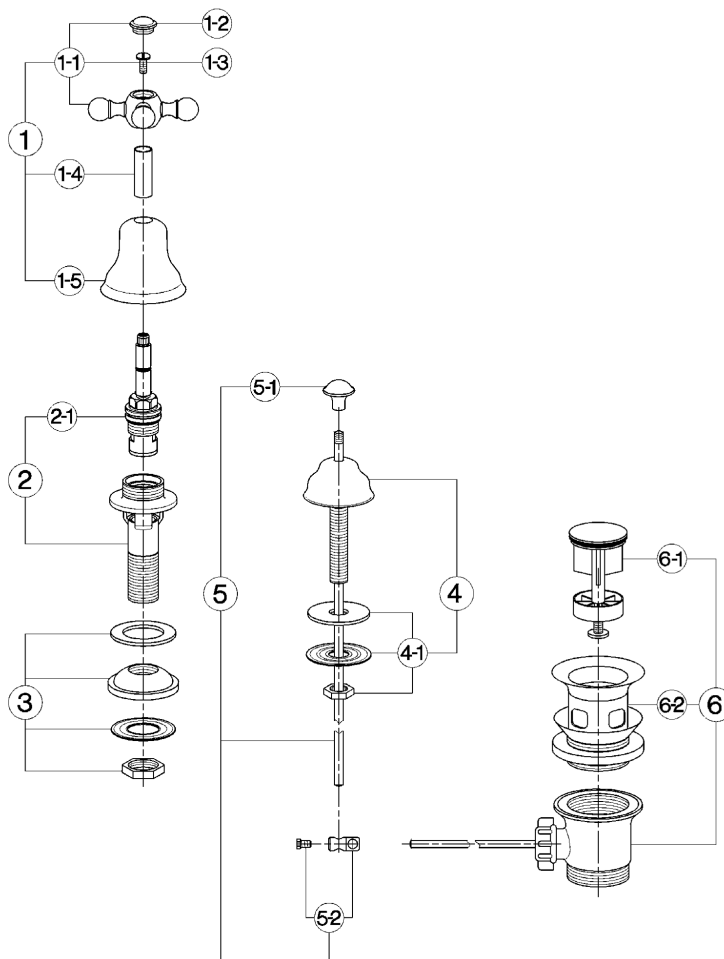

3 hole bidet mixer ARCANA CERAMIC_AC001210

cisal

AC 00121

- Combinazione bidet
- Bidet mixer
- Bidetbatterie - 3 Loch -
- Mélangeur bidet

NR.	DESCRIZIONE DESCRIPTION BESCHREIBUNG DESCRIPTION	N. CODICE CODE NO. WERKSNR. NR. CODE	NR.	DESCRIZIONE DESCRIPTION BESCHREIBUNG DESCRIPTION	N. CODICE CODE NO. WERKSNR. NR. CODE	NR.	DESCRIZIONE DESCRIPTION BESCHREIBUNG DESCRIPTION	N. CODICE CODE NO. WERKSNR. NR. CODE
1	Maniglia con cappuccio "AR" Handle with escutcheon "AR" Griff + Abdeckkappe "AR" Crosillon + rosace "AR"	ZZ 90093 0	2	Rubinetto bidet "AC" Bidet tap "AC" Bidetventil "AC" Robinet bidet "AC"	ZZ 92827 0	5-1	Pomolo per scarico automatico "AR" Knob for pop-up rod "AR" Zugknopf f/Ablaufgarn. "AR" Pommeau - lige "AR"	ZZ 92624 0
1-1	Maniglia "AR" con vite e placchetta Handle with screw and plate "AR" Griff "AR" mit Schraube und Abdeckkappe Crosillon avec vis et plaquette "AR"	ZZ 90307 0	2-1	Vitone ceramico DX per batterie "AC" Ceramic headvalve 1/2" right "AC"-long Keramikoberteil 1/2"-rechts "AC"-lang Tête céramique 1/2" droite "AC"-longue	ZZ 92859 0	5-2	Morsetto astina scarico automatico Ø6,2 Connection for pop-up rod Ø6,2 Gelenkstück f/Zugstange Ø6,2 Jonction x lige vidage Ø6,2	ZZ 92622 0
1-2	Placchetta a vite maniglia "AR" Cap for handle "AR" Abdeckkappe "AR" Griff Plaque cache - vis crois. "AR"	ZZ 92617 0	3	Set installazione rubinetto bidet Installation set bidet tap Befestigungsset "AR" Bidet Set installation bidet "AR"	ZZ 92746 0	6	Scarico automatico 1" 1/4 sabbiato Pop-up waste 1" 1/4 Ablaufgarnitur 1" 1/4 Vidage automat. 1" 1/4	ZZ 92754 0
1-3	Vite M.4,5x10 lb. zigrinata Screw M.4,5x10 Schraube M.4,5x10 Vis M.4,5x10	ZZ 92609 0	4	Centrale bidet "AR" Rod set for bidet "AR" Zugstange Set "AR" Bidet Tige set - bidet "AR"	ZZ 90137 0	6-1	Tappo completo scarico automatico 1" 1/4 Plug for pop-up waste 1" 1/4 Stöpsel f/Ablaufg. kopf 1" 1/4 Bonde - vidage 1" 1/4	ZZ 92925 0
1-4	Tubetto copipiesta "AR" H.31 Tube "AR" H.31 Abdeckkappe Oberenteil "AR" H.31 Tube couvre-fête "AR" H.31	ZZ 92620 0	4-1	Set installazione centrale combinazione bidet Installation set bidet mixer Befestigungsset Set installation	ZZ 92786 0	6-2	Piletta per scarico automatico 1" 1/4 Waste for bath drain 1" 1/4 Ablauf f/Ablaufgarnitur 1" 1/4 Crépine pour vidage 1" 1/4	ZZ 92924 0
1-5	Cappuccio a campana "AR" Escutcheon "AR" Abdeckkappe "AR" Rosace "AR"	ZZ 92598 0	5	Astina scarico completa Ø6 Rod Ø6 Zugstange Ø6 Tige Ø6	ZZ 92759 0			