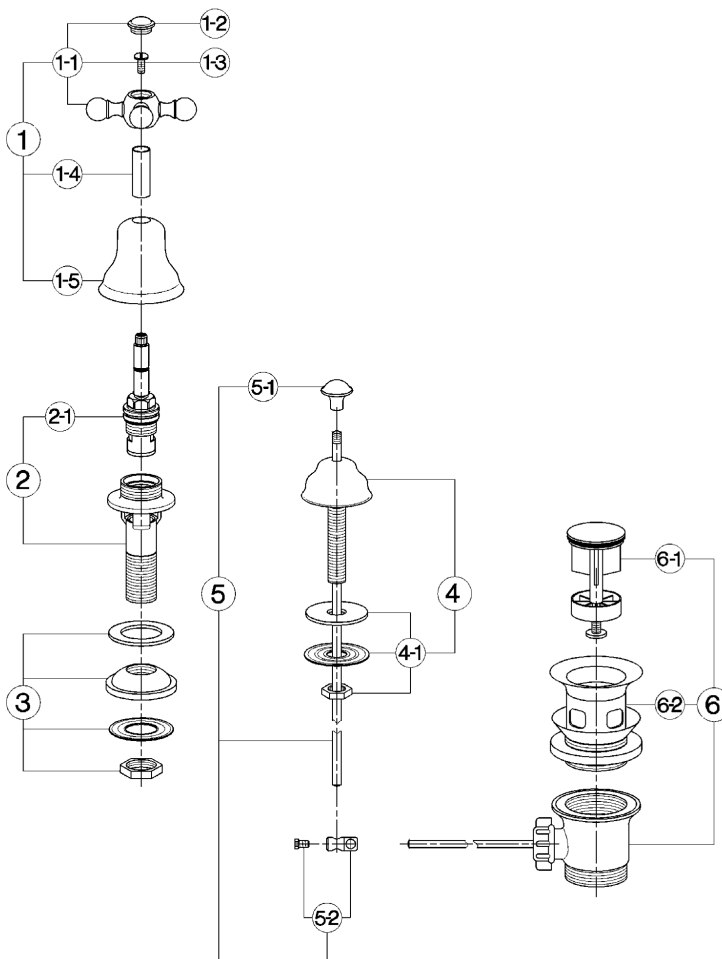

CHARACTERISTICS

3 hole bidet mixer ARCANA CERAMIC_AC001210

cisal

AC 00121

- Combinazione bidet
- Bidet mixer
- Bidetbatterie - 3 Loch -
- Mélangeur bidet

NR.	DESCRIZIONE DESCRIPTION BESCHREIBUNG DESCRIPTION	N. CODICE CODE NO. WERKSNR. NR. CODE	NR.	DESCRIZIONE DESCRIPTION BESCHREIBUNG DESCRIPTION	N. CODICE CODE NO. WERKSNR. NR. CODE	NR.	DESCRIZIONE DESCRIPTION BESCHREIBUNG DESCRIPTION	N. CODICE CODE NO. WERKSNR. NR. CODE
1	Maniglia con cappuccio "AR" Handle with escutcheon "AR" Griff + Abdeckkappe "AR" Crosillon + rosace "AR"	ZZ 90093 0	2	Rubinetto bidet "AC" Rod set for bidet "AC" Bidetventil "AC" Robinet bidet "AC"	ZZ 92827 0	5-1	Pomolo per scarico automatico "AR" Knob for pop-up rod "AR" Zugknopf f/Ablaufgarn. "AR" Pommeau - lige "AR"	ZZ 92624 0
1-1	Maniglia "AR" con vite e placchetta Handle with screw and plate "AR" Griff "AR" mit Schraube und Abdeckkappe Crosillon avec vis et plaquette "AR"	ZZ 90307 0	2-1	Vitone ceramico DX per batterie "AC" Ceramic headvalve 1/2" right "AC"-long Keramikoberteil 1/2"-rechts- "AC"-lang Tête céramique 1/2" droite "AC"- longue	ZZ 92859 0	5-2	Morsetto astina scarico automatico Ø6,2 Connection for pop-up rod Ø6,2 Gelenkstück f/Zugstange Ø6,2 Jonction x lige vidage Ø6,2	ZZ 92622 0
1-2	Placchetta a vite maniglia "AR" Cap for handle "AR" Abdeckkappe "AR" Griff Plaque cache - vis crois. "AR"	ZZ 92617 0	3	Set installazione rubinetto bidet Installation set bidet tap Befestigungsset "AR" Bidet Set installation bidet "AR"	ZZ 92746 0	6	Scarico automatico 1" 1/4 sabbiato Pop-up waste 1" 1/4 Abflaugarnitur 1" 1/4 Vidage automat. 1" 1/4	ZZ 92754 0
1-3	Vite M.4,5x10 lb. zigrinata Screw M.4,5x10 Schraube M.4,5x10 Vis M.4,5x10	ZZ 92609 0	4	Centrale bidet "AR" Rod set for bidet "AR" Zugstange Set "AR" Bidet Tige set - bidet "AR"	ZZ 90137 0	6-1	Tappo completo scarico automatico 1" 1/4 Plug for pop-up waste 1" 1/4 Stöpsel f/Abflaug. kopf 1" 1/4 Bonde - vidage 1" 1/4	ZZ 92925 0
1-4	Tubetto copipiesta "AR" H.31 Tube "AR" H.31 Abdeckkappe Oberenteil "AR" H.31 Tube couvre-fête "AR" H.31	ZZ 92620 0	4-1	Set installazione centrale combinazione bidet Installation set bidet mixer Befestigungsset Set installation	ZZ 92786 0	6-2	Piletta per scarico automatico 1" 1/4 Waste for bath drain 1" 1/4 Abflauf /Abflaugarnitur 1" 1/4 Crépine pour vidage 1" 1/4	ZZ 92924 0
1-5	Cappuccio a campana "AR" Escutcheon "AR" Abdeckkappe "AR" Rosace "AR"	ZZ 92598 0	5	Astina scarico completa Ø6 Rod Ø6 Zugstange Ø6 Tige Ø6	ZZ 92759 0			