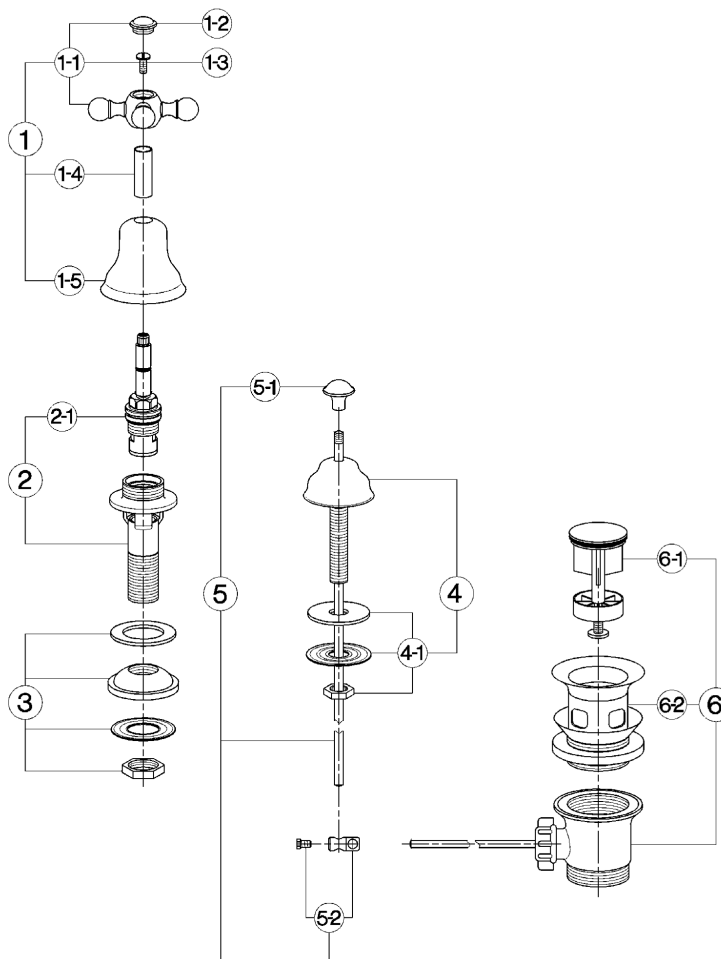

CHARACTERISTICS

3 hole bidet mixer ARCANA CERAMIC_AC001210

cisal

AC 00121

- Combinazione bidet
- Bidet mixer
- Bidetbatterie - 3 Loch -
- Mélangeur bidet

NR.	DESCRIZIONE DESCRIPTION BESCHREIBUNG DESCRIPTION	N. CODICE CODE NO. WERKSNR. NR. CODE	NR.	DESCRIZIONE DESCRIPTION BESCHREIBUNG DESCRIPTION	N. CODICE CODE NO. WERKSNR. NR. CODE	NR.	DESCRIZIONE DESCRIPTION BESCHREIBUNG DESCRIPTION	N. CODICE CODE NO. WERKSNR. NR. CODE
1	Maniglia con cappuccio "AR" Handle with escutcheon "AR" Griff + Abdeckkappe "AR" Crosillon + rosace "AR"	ZZ 90093 0	2	Rubinetto bidet "AC" Bidet tap "AC" Bidetventil "AC" Robinet bidet "AC"	ZZ 92827 0	5-1	Pomolo per scarico automatico "AR" Knob for pop-up rod "AR" Zugknopf f/Abflussgarn. "AR" Pomneau - lige "AR"	ZZ 92624 0
1-1	Maniglia "AR" con vite e placchetta Handle with screw and plate "AR" Griff "AR" mit Schraube und Abdeckkappe Crosillon avec vis et plaquette "AR"	ZZ 90307 0	2-1	Vitone ceramico DX per batterie "AC" Ceramic headvalve 1/2" right "AC"-long Keramikoberteil 1/2"-rechts- "AC"-lang Tête céramique 1/2" droite "AC"- longue	ZZ 92859 0	5-2	Morsetto astina scarico automatico Ø6,2 Connection for pop-up rod Ø6,2 Gelenkstück f/Zugstange Ø6,2 Jonction x lige vidage Ø6,2	ZZ 92622 0
1-2	Placchetta a vite maniglia "AR" Cap for handle "AR" Abdeckkappe "AR" Griff Plaque cache - vis crois. "AR"	ZZ 92617 0	3	Set installazione rubinetto bidet Installation set bidet tap Befestigungsset "AR" Bidet Set installation bidet "AR"	ZZ 92746 0	6	Scarico automatico 1" 1/4 sabbato Pop-up waste 1" 1/4 Abflussgarnitur 1" 1/4 Vidage automat. 1" 1/4	ZZ 92754 0
1-3	Vite M.4,5x10 lb. zigrinata Screw M.4,5x10 Schraube M.4,5x10 Vis M.4,5x10	ZZ 92609 0	4	Centrale bidet "AR" Rod set for bidet "AR" Zugstange Set "AR" Bidet Tige set - bidet "AR"	ZZ 90137 0	6-1	Tappo completo scarico automatico 1" 1/4 Plug for pop-up waste 1" 1/4 Stöpsel f/Abflußg. kopf 1" 1/4 Bonde - vidage 1" 1/4	ZZ 92925 0
1-4	Tubetto copipiesta "AR" H.31 Tube "AR" H.31 Abdeckkappe Oberenteil "AR" H.31 Tube couvre-fête "AR" H.31	ZZ 92620 0	4-1	Set installazione centrale combinazione bidet Installation set bidet mixer Befestigungsset Set installation	ZZ 92786 0	6-2	Piletta per scarico automatico 1" 1/4 Waste for bath drain 1" 1/4 Abfluß f/Abflussgarnitur 1" 1/4 Crépine pour vidage 1" 1/4	ZZ 92924 0
1-5	Cappuccio a campana "AR" Escutcheon "AR" Abdeckkappe "AR" Rosace "AR"	ZZ 92598 0	5	Astina scarico completa Ø6 Rod Ø6 Zugstange Ø6 Tige Ø6	ZZ 92759 0			