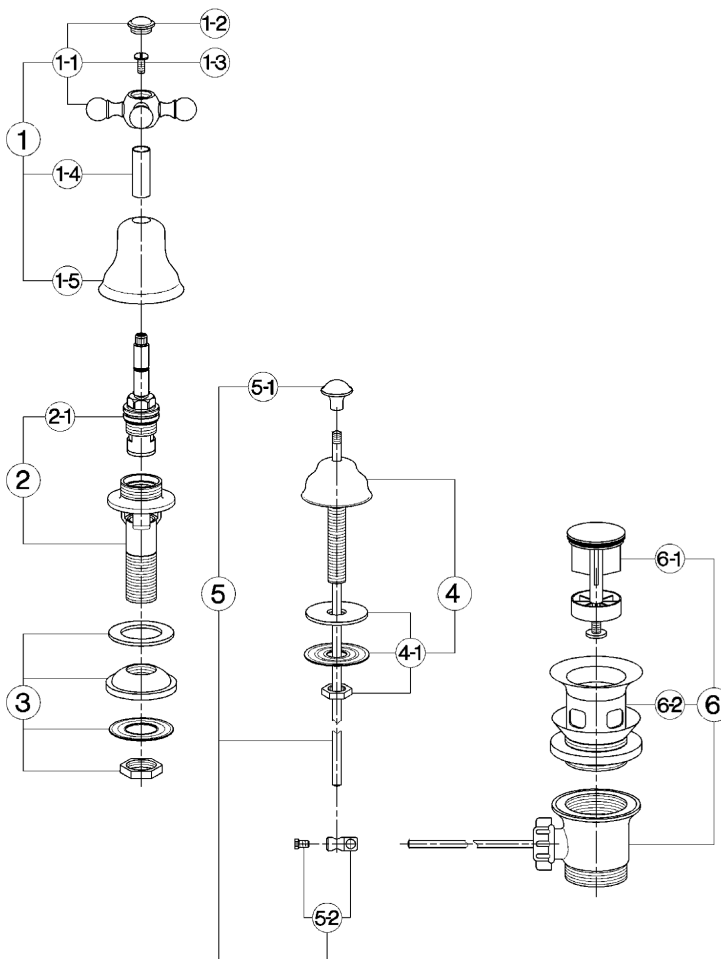

CHARACTERISTICS

3 hole bidet mixer ARCANA CERAMIC_AC001210

cisal

AC 00121

- Combinazione bidet
- Bidet mixer
- Bidetbatterie - 3 Loch -
- Mélangeur bidet

NR.	DESCRIZIONE DESCRIPTION BESCHREIBUNG DESCRIPTION	N. CODICE CODE NO. WERKSNR. NR. CODE	NR.	DESCRIZIONE DESCRIPTION BESCHREIBUNG DESCRIPTION	N. CODICE CODE NO. WERKSNR. NR. CODE	NR.	DESCRIZIONE DESCRIPTION BESCHREIBUNG DESCRIPTION	N. CODICE CODE NO. WERKSNR. NR. CODE
1	Maniglia con cappuccio "AR" Handle with escutcheon "AR" Griff + Abdeckkappe "AR" Crosillon + rosace "AR"	ZZ 90093 0	2	Rubinetto bidet "AC" Bidet tap "AC" Bidetventil "AC" Robinet bidet "AC"	ZZ 92827 0	5-1	Pomolo per scarico automatico "AR" Knob for pop-up rod "AR" Zugknopf f/Ablaufgarn. "AR" Pomneau - lige "AR"	ZZ 92624 0
1-1	Maniglia "AR" con vite e placchetta Handle with screw and plate "AR" Griff "AR" mit Schraube und Abdeckkappe Crosillon avec vis et plaquette "AR"	ZZ 90307 0	2-1	Vitone ceramico DX per batterie "AC" Ceramic headvalve 1/2" right "AC"-long Keramikoberteil 1/2"-rechts- "AC"-lang Tête céramique 1/2" droite "AC"- longue	ZZ 92859 0	5-2	Morsetto astina scarico automatico Ø6,2 Connection for pop-up rod Ø6,2 Gelenkstück f/Zugstange Ø6,2 Jonction x lige vidage Ø6,2	ZZ 92622 0
1-2	Placchetta a vite maniglia "AR" Cap for handle "AR" Abdeckkappe "AR" Griff Plaque cache - vis crois. "AR"	ZZ 92617 0	3	Set installazione rubinetto bidet Installation set bidet tap Befestigungsset "AR" Bidet Set installation bidet "AR"	ZZ 92746 0	6	Scarico automatico 1" 1/4 sabbiato Pop-up waste 1" 1/4 Abflaugarnitur 1" 1/4 Vidage automat. 1" 1/4	ZZ 92754 0
1-3	Vite M.4,5x10 lb. zigrinata Screw M.4,5x10 Schraube M.4,5x10 Vis M.4,5x10	ZZ 92609 0	4	Centrale bidet "AR" Rod set for bidet "AR" Zugstange Set "AR" Bidet Tige set - bidet "AR"	ZZ 90137 0	6-1	Tappo completo scarico automatico 1" 1/4 Plug for pop-up waste 1" 1/4 Stöpsel f/Abflaug. kopf 1" 1/4 Bonde - vidage 1" 1/4	ZZ 92925 0
1-4	Tubetto copipiesta "AR" H.31 Tube "AR" H.31 Abdeckkappe Oberenteil "AR" H.31 Tube couvre-fête "AR" H.31	ZZ 92620 0	4-1	Set installazione centrale combinazione bidet Installation set bidet mixer Befestigungsset Set installation	ZZ 92786 0	6-2	Piletta per scarico automatico 1" 1/4 Waste for bath drain 1" 1/4 Abflauf /Abflaugarnitur 1" 1/4 Crépine pour vidage 1" 1/4	ZZ 92924 0
1-5	Cappuccio a campana "AR" Escutcheon "AR" Abdeckkappe "AR" Rosace "AR"	ZZ 92598 0	5	Astina scarico completa Ø6 Rod Ø6 Zugstange Ø6 Tige Ø6	ZZ 92759 0			