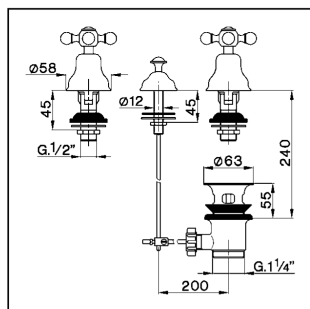

3 hole bidet mixer ARCANA CERAMIC_AC001210

cisal

AC 00121

- Combinazione bidet
- Bidet mixer
- Bidetbatterie - 3 Loch -
- Mélangeur bidet

NR.	DESCRIZIONE DESCRIPTION BESCHREIBUNG DESCRIPTION	N. CODICE CODE NO. WERKSNR. NR. CODE	NR.	DESCRIZIONE DESCRIPTION BESCHREIBUNG DESCRIPTION	N. CODICE CODE NO. WERKSNR. NR. CODE	NR.	DESCRIZIONE DESCRIPTION BESCHREIBUNG DESCRIPTION	N. CODICE CODE NO. WERKSNR. NR. CODE
1	Maniglia con cappuccio "AR" Handle with escutcheon "AR" Griff + Abdeckkappe "AR" Crosillon + rosace "AR"	ZZ 90093 0	2	Rubinetto bidet "AC" Rod set for bidet "AC" Bidetventil "AC" Robinet bidet "AC"	ZZ 92827 0	5-1	Pomolo per scarico automatico "AR" Knob for pop-up rod "AR" Zugknopf f/Ablaufgarn. "AR" Pomneau - lige "AR"	ZZ 92624 0
1-1	Maniglia "AR" con vite e placchetta Handle with screw and plate "AR" Griff "AR" mit Schraube und Abdeckkappe Crosillon avec vis et plaquette "AR"	ZZ 90307 0	2-1	Vitone ceramico DX per batterie "AC" Ceramic headvalve 1/2" right "AC"-long Keramikoberteil 1/2"-rechts- "AC"-lang Tête céramique 1/2" droite "AC"- longue	ZZ 92859 0	5-2	Morsetto astina scarico automatico Ø6,2 Connection for pop-up rod Ø6,2 Gelenkstück f/Zugstange Ø6,2 Jonction x lige vidage Ø6,2	ZZ 92622 0
1-2	Placchetta a vite maniglia "AR" Cap for handle "AR" Abdeckkappe "AR" Griff Plaque cache - vis crois. "AR"	ZZ 92617 0	3	Set installazione rubinetto bidet Installation set bidet tap Befestigungsset "AR" Bidet Set installation bidet "AR"	ZZ 92746 0	6	Scarico automatico 1" 1/4 sabbiato Pop-up waste 1" 1/4 Abflaugarnitur 1" 1/4 Vidage automat. 1" 1/4	ZZ 92754 0
1-3	Vite M.4,5x10 lb. zigrinata Screw M.4,5x10 Schraube M.4,5x10 Vis M.4,5x10	ZZ 92609 0	4	Centrale bidet "AR" Rod set for bidet "AR" Zugstange Set "AR" Bidet Tige set - bidet "AR"	ZZ 90137 0	6-1	Tappo completo scarico automatico 1" 1/4 Plug for pop-up waste 1" 1/4 Stopsfen f/Abflaug. kopf 1" 1/4 Bonde - vidage 1" 1/4	ZZ 92925 0
1-4	Tubetto copipiesta "AR" H.31 Tube "AR" H.31 Abdeckkappe Oberenteil "AR" H.31 Tube couvre-fête "AR" H.31	ZZ 92620 0	4-1	Set installazione centrale combinazione bidet Installation set bidet mixer Befestigungsset Set installation	ZZ 92786 0	6-2	Piletta per scarico automatico 1" 1/4 Waste for bath drain 1" 1/4 Abflauf /Abflaugarnitur 1" 1/4 Crépine pour vidage 1" 1/4	ZZ 92924 0
1-5	Cappuccio a campana "AR" Escutcheon "AR" Abdeckkappe "AR" Rosace "AR"	ZZ 92598 0	5	Astina scarico completa Ø6 Rod Ø6 Zugstange Ø6 Tige Ø6	ZZ 92759 0			