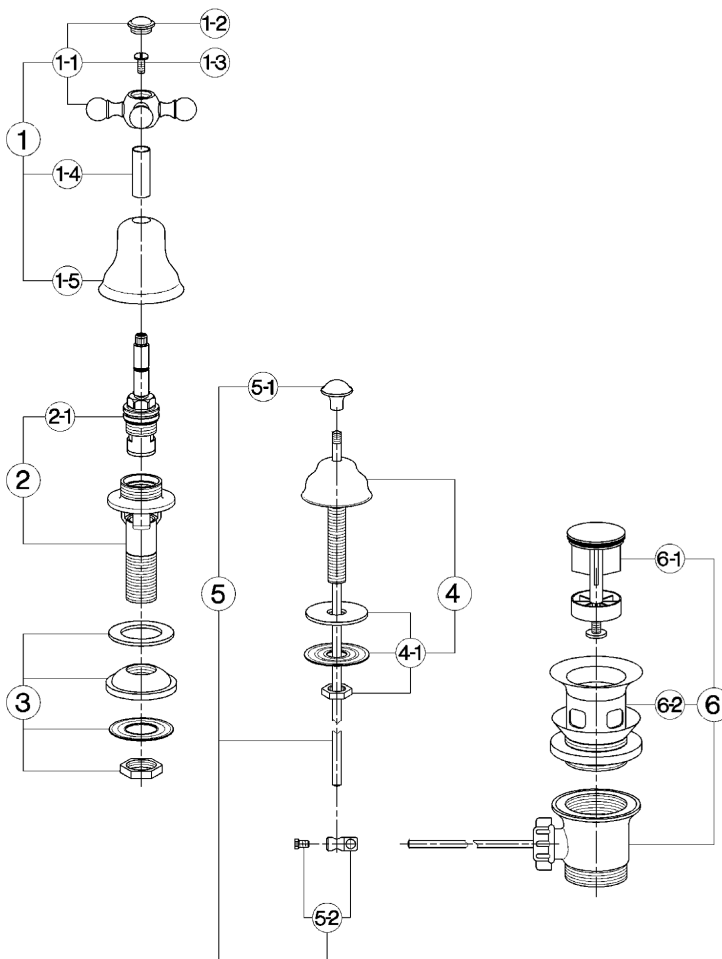

NR.	DESCRIZIONE DESCRIPTION BESCHREIBUNG DESCRIPTION	N. CODICE CODE NO. WERKSNR. NR. CODE	NR.	DESCRIZIONE DESCRIPTION BESCHREIBUNG DESCRIPTION	N. CODICE CODE NO. WERKSNR. NR. CODE	NR.	DESCRIZIONE DESCRIPTION BESCHREIBUNG DESCRIPTION	N. CODICE CODE NO. WERKSNR. NR. CODE
1	Maniglia con cappuccio "AR" Handle with escutcheon "AR" Griff + Abdeckkappe "AR" Crosillon + rosace "AR"	ZZ 90093 0	2	Rubinetto bidet "AC" Bidet tap "AC" Bidetventil "AC" Robinet bidet "AC"	ZZ 92827 0	5-1	Pomolo per scarico automatico "AR" Knob for pop-up rod "AR" Zugknopf f/Abflussgarn. "AR" Pomneau - lige "AR"	ZZ 92624 0
1-1	Maniglia "AR" con vite e placchetta Handle with screw and plate "AR" Griff "AR" mit Schraube und Abdeckkappe Crosillon avec vis et plaquette "AR"	ZZ 90307 0	2-1	Vitone ceramico DX per batterie "AC" Ceramic headvalve 1/2" right "AC"-long Keramikoberteil 1/2"-rechts- "AC"-lang Tête céramique 1/2" droite "AC"- longue	ZZ 92859 0	5-2	Morsetto astina scarico automatico Ø6,2 Connection for pop-up rod Ø6,2 Gelenkstück f/Zugstange Ø6,2 Jonction x lige vidage Ø6,2	ZZ 92622 0
1-2	Placchetta a vite maniglia "AR" Cap for handle "AR" Abdeckkappe "AR" Griff Plaque cache - vis crois. "AR"	ZZ 92617 0	3	Set installazione rubinetto bidet Installation set bidet tap Befestigungsset "AR" Bidet Set installation bidet "AR"	ZZ 92746 0	6	Scarico automatico 1" 1/4 sabbiato Pop-up waste 1" 1/4 Abflussgarnitur 1" 1/4 Vidage automat. 1" 1/4	ZZ 92754 0
1-3	Vite M.4,5x10 lb. zigrinata Screw M.4,5x10 Schraube M.4,5x10 Vis M.4,5x10	ZZ 92609 0	4	Centrale bidet "AR" Rod set for bidet "AR" Zugstange Set "AR" Bidet Tige set - bidet "AR"	ZZ 90137 0	6-1	Tappo completo scarico automatico 1" 1/4 Plug for pop-up waste 1" 1/4 Stopsfen f/Abfluß, kop 1" 1/4 Bonde - vidage 1" 1/4	ZZ 92925 0
1-4	Tubetto copipiesta "AR" H.31 Tube "AR" H.31 Abdeckkappe Oberteil "AR" H.31 Tube couvre-fête "AR" H.31	ZZ 92620 0	4-1	Set installazione centrale combinazione bidet Installation set bidet mixer Befestigungsset Set installation	ZZ 92786 0	6-2	Piletta per scarico automatico 1" 1/4 Waste for bath drain 1" 1/4 Abfluß f/Abflussgarnitur 1" 1/4 Crépine pour vidage 1" 1/4	ZZ 92924 0
1-5	Cappuccio a campana "AR" Escutcheon "AR" Abdeckkappe "AR" Rosace "AR"	ZZ 92598 0	5	Astina scarico completa Ø6 Rod Ø6 Zugstange Ø6 Tige Ø6	ZZ 92759 0			

AC.13

AC001210

<https://en.cisal.it/3-hole-bidet-mixer-arcana-ceramic-ac001210>

2026-04-09