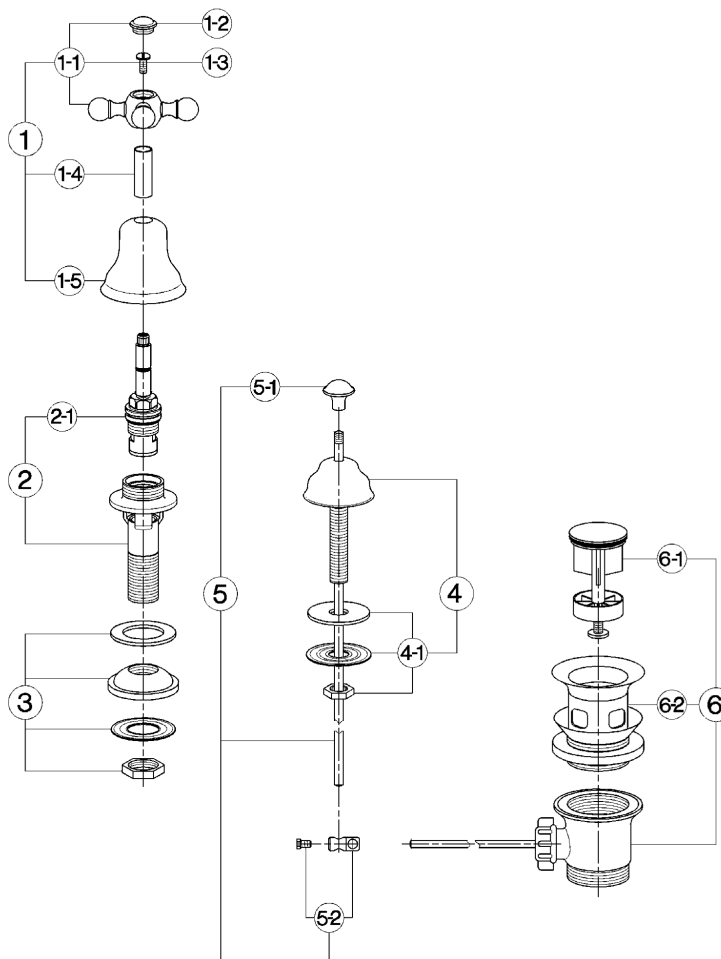

3 hole bidet mixer ARCANA CERAMIC_AC001210

cisal

AC 00121

- Combinazione bidet
- Bidet mixer
- Bidetbatterie - 3 Loch -
- Mélangeur bidet

NR.	DESCRIZIONE DESCRIPTION BESCHREIBUNG DESCRIPTION	N. CODICE CODE NO. WERKSNR. NR. CODE	NR.	DESCRIZIONE DESCRIPTION BESCHREIBUNG DESCRIPTION	N. CODICE CODE NO. WERKSNR. NR. CODE	NR.	DESCRIZIONE DESCRIPTION BESCHREIBUNG DESCRIPTION	N. CODICE CODE NO. WERKSNR. NR. CODE
1	Maniglia con cappuccio "AR" Handle with escutcheon "AR" Griff + Abdeckkappe "AR" Crosillon + rosace "AR"	ZZ 90093 0	2	Rubinetto bidet "AC" Rod set for bidet "AC" Bidetventil "AC" Robinet bidet "AC"	ZZ 92827 0	5-1	Pomolo per scarico automatico "AR" Knob for pop-up rod "AR" Zugknopf f/Ablaufgarn. "AR" Pomneau - lige "AR"	ZZ 92624 0
1-1	Maniglia "AR" con vite e placchetta Handle with screw and plate "AR" Griff "AR" mit Schraube und Abdeckkappe Crosillon avec vis et plaquette "AR"	ZZ 90307 0	2-1	Vitone ceramico DX per batterie "AC" Ceramic headvalve 1/2" right "AC"-long Keramikoberteil 1/2"-rechts- "AC"-lang Tête céramique 1/2" droite "AC"- longue	ZZ 92859 0	5-2	Morsetto astina scarico automatico Ø6,2 Connection for pop-up rod Ø6,2 Gelenkstück f/Zugstange Ø6,2 Jonction x lige vidage Ø6,2	ZZ 92622 0
1-2	Placchetta a vite maniglia "AR" Cap for handle "AR" Abdeckkappe "AR" Griff Plaque cache - vis crois. "AR"	ZZ 92617 0	3	Set installazione rubinetto bidet Installation set bidet tap Befestigungsset "AR" Bidet Set installation bidet "AR"	ZZ 92746 0	6	Scarico automatico 1" 1/4 sabbiato Pop-up waste 1" 1/4 Abflaugarnitur 1" 1/4 Vidage automat. 1" 1/4	ZZ 92754 0
1-3	Vite M.4,5x10 lb. zigrinata Screw M.4,5x10 Schraube M.4,5x10 Vis M.4,5x10	ZZ 92609 0	4	Centrale bidet "AR" Rod set for bidet "AR" Zugstange Set "AR" Bidet Tige set - bidet "AR"	ZZ 90137 0	6-1	Tappo completo scarico automatico 1" 1/4 Plug for pop-up waste 1" 1/4 Stopsfen f/Abflaug. kopf 1" 1/4 Bonde - vidage 1" 1/4	ZZ 92925 0
1-4	Tubetto copipiesta "AR" H.31 Tube "AR" H.31 Abdeckkappe Oberenteil "AR" H.31 Tube couvre-fête "AR" H.31	ZZ 92620 0	4-1	Set installazione centrale combinazione bidet Installation set bidet mixer Befestigungsset Set installation	ZZ 92786 0	6-2	Piletta per scarico automatico 1" 1/4 Waste for bath drain 1" 1/4 Abflauf /Abflaugarnitur 1" 1/4 Crépine pour vidage 1" 1/4	ZZ 92924 0
1-5	Cappuccio a campana "AR" Escutcheon "AR" Abdeckkappe "AR" Rosace "AR"	ZZ 92598 0	5	Astina scarico completa Ø6 Rod Ø6 Zugstange Ø6 Tige Ø6	ZZ 92759 0			