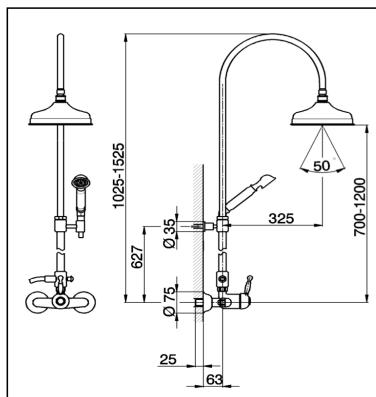

2-functions Single lever shower set ARCANA ROYAL_AY004050

cisal

AY 00405 0

da Febbraio 2009 - from February 2009
ab Februar 2009 - de Février 2009

AY004050

<https://en.cisal.it/2-functions-single-lever-shower-set-arcana-royal-ay004050>

2-functions Single lever shower set ARCANA ROYAL_AY004050

cisal

AY 00405 0

da Febbraio 2009 - from February 2009
ab Februar 2009 - de Février 2009

NR.	DESCRIZIONE DESCRIPTION BESCREIBUNG DESCRIPTION	N.CODICE CODE NO. WERSKNR. NR.CODE	NR.	DESCRIZIONE DESCRIPTION BESCREIBUNG DESCRIPTION	N.CODICE CODE NO. WERSKNR. NR.CODE	NR.	DESCRIZIONE DESCRIPTION BESCREIBUNG DESCRIPTION	N.CODICE CODE NO. WERSKNR. NR.CODE
1	Leva monocomando AY Lever AY Hebel AY	ZZ903700	7	Eccentrico con rosone "AC" Excentrique + rosace "AC" Excentric connection with escutch."AC" S - Anschluss m.Rosette "AC"	ZZ928260	14	Set installazione asta doccia Set installation colonne de douche Installation set for sliding bar Installationsset für Wandstange	ZZ949870
1-1	Piachetta per leva AY Plaquelette levier AY Cap for lever AY Abdeckkappe fuer Hebel AY	ZZ930480	7-1	Guarnizione NBR 90 SH. 24x16x2,7 Joint NBR 90 SH. 24x16x2,7 Gasket NBR 90 SH. 24x16x2,7 Dichtung NBR 90 SH. 24x16x2,7	ZZ926890	15	Doccia Arcana Douchette Arcana Arcana handshower Handbrause Arcana	DS014110
1-2	Vite M.4,5x15 Vis M.4,5x15 Screw M.4,5x15 Schraube M.4,5x15	ZZ926410	8	Guarnizione fibra 18,5x11x2 Joint en fibre 18,5x11x2 Gasket rubber 18,5x11x2 Fiberdichtung 18,5x11x2	ZZ927140	15-1	Vite di fissaggio diffusore per doccia Vis de fixation diffuseur pour douchette Fixing screw for spray kit handshower Befestigungsschraube fuer Einsatz	ZZ934010
2	Copricartuccia senza ideogrammi Couvre-cartouche sans ideogramme Escutcheon cartridge without ideogram Abdeckkappe ohne Ideogramm Calotta bloccaggio cartuccia piccola	ZZ927180	9	Pomolo per deviazione Pommeau pour inverseur Knob for diverter Zugknopf Umsteller	ZZ933940	15-2	Diffusore doccia AR Aérateur douche AR Aerator for showers AR Zerstaeuber fuer Brause AR	ZZ905440
3	Ecrou pour cartouche Nut for mixing valve small Mutter fuer Kartusche	ZZ926030	10	Corpo deviazione automatica Corps inverseur automatique Body for aouthomatic diverter Körper für automatische Umstellung	ZZ949860	16	Soffione doccia Pomme de douche Headshower Kopfbrause	DS016140
4	Cartuccia monocomando piccola Cartouche mitigeurs Mixing valve small size Kartusche	ZZ929090	11	Asta deviazione completa Tige inverseur complète Complete divertling rod Umstellung	ZZ933140	16-1	Guarnizione fibra 18,5x11x2 Joint en fibre 18,5x11x2 Gasket rubber 18,5x11x2 Fiberdichtung 18,5x11x2	ZZ927140
5	Guarnizione NBR 90 SH. 24x16x2,7 Joint NBR 90 SH. 24x16x2,7 Gasket NBR 90 SH. 24x16x2,7 Dichtung NBR 90 SH. 24x16x2,7	ZZ926890	12	Attacco flessibile Raccord flex Flexible connection Flex Anschluss	ZZ931410			
6	Prolunga per gruppo doccia Rallonge pour mélangeur douche Extension for shower mixer Verlängerungsset für Brausebatterie	ZZ946030	13	Flessibile D.14x150 1/2" conico x 1/2" Flexible D.14x150 avec raccord 1/2" Hose D.14x150 1/2"x1/2" Schlauch D.14x150 1/2" Konus x 1/2"	ZA009030			

AY004050

<https://en.cisal.it/2-functions-single-lever-shower-set-arcana-royal-ay004050>

2026-06-16