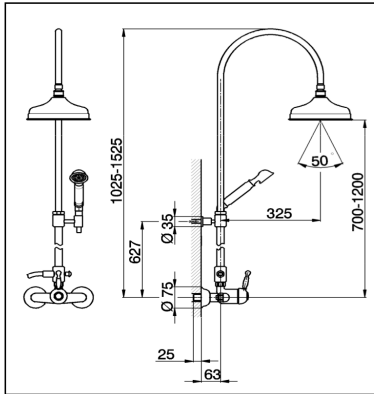

2-functions Single lever shower set ARCANA ROYAL_AY004050

cisal

AY 00405 0

da Febbraio 2009 - from February 2009
ab Februar 2009 - de Février 2009

AY004050

<https://en.cisal.it/2-functions-single-lever-shower-set-arcana-royal-ay004050>

2-functions Single lever shower set ARCANA ROYAL_AY004050

cisal

AY 00405 0

da Febbraio 2009 - from February 2009
ab Februar 2009 - de Février 2009

NR.	DESCRIZIONE DESCRIPTION BESCREIBUNG DESCRIPTION	N.CODICE CODE NO. WERSKNR. NR.CODE	NR.	DESCRIZIONE DESCRIPTION BESCREIBUNG DESCRIPTION	N.CODICE CODE NO. WERSKNR. NR.CODE	NR.	DESCRIZIONE DESCRIPTION BESCREIBUNG DESCRIPTION	N.CODICE CODE NO. WERSKNR. NR.CODE
1	Leva monocomando AY Lever AY Hebel AY	ZZ903700	7	Eccentrico con rosone "AC" Excentrique + rosace "AC" Excentric connection with escutch."AC" S - Anschluss m.Rosette "AC"	ZZ928260	14	Set installazione asta doccia Set installation colonne de douche Installation set for sliding bar Installationsset für Wandstange	ZZ949870
1-1	Piacchetta per leva AY Plaquelette levier AY Cap for lever AY Abdeckkappe fuer Hebel AY	ZZ930480	7-1	Guarnizione NBR 90 SH. 24x16x2,7 Joint NBR 90 SH. 24x16x2,7 Gasket NBR 90 SH. 24x16x2,7 Dichtung NBR 90 SH. 24x16x2,7	ZZ926890	15	Doccia Arcana Douchette Arcana Arcana handshower Handbrause Arcana	DS014110
1-2	Vite M.4,5x15 Vis M.4,5x15 Screw M.4,5x15 Schraube M.4,5x15	ZZ926410	8	Guarnizione fibra 18,5x11x2 Joint en fibre 18,5x11x2 Gasket rubber 18,5x11x2 Fiberdichtung 18,5x11x2	ZZ927140	15-1	Vite di fissaggio diffusore per doccia Vis de fixation diffuseur pour douchette Fixing screw for spray kit handshower Befestigungsschraube fuer Einsatz	ZZ934010
2	Copricartuccia senza ideogrammi Couvre-cartouche sans ideogramme Escutcheon cartridge without ideogram Abdeckkappe ohne Ideogramm	ZZ927180	9	Pomolo per deviazione Pommeau pour inverseur Knob for diverter Zugknopf Umsteller	ZZ933940	15-2	Diffusore doccia AR Aérateur douche AR Aerator for showers AR Zerstaeuber fuer Brause AR	ZZ905440
3	Calotta bloccaggio cartuccia piccola Ecrou pour cartouche Nut for mixing valve small Mutter fuer Kartusche	ZZ926030	10	Corpo deviazione automatica Corps inverseur automatique Body for aouthomatic diverter Körper für automatische Umstellung	ZZ949860	16	Soffione doccia Pomme de douche Headshower Kopfbrause	DS016140
4	Cartuccia monocomando piccola Cartouche mitigeurs Mixing valve small size Kartusche	ZZ929090	11	Asta deviazione completa Tige inverseur complète Complete divertling rod Umstellung	ZZ933140	16-1	Guarnizione fibra 18,5x11x2 Joint en fibre 18,5x11x2 Gasket rubber 18,5x11x2 Fiberdichtung 18,5x11x2	ZZ927140
5	Guarnizione NBR 90 SH. 24x16x2,7 Joint NBR 90 SH. 24x16x2,7 Gasket NBR 90 SH. 24x16x2,7 Dichtung NBR 90 SH. 24x16x2,7	ZZ926890	12	Attacco flessibile Raccord flex Flexible connection Flex Anschluss	ZZ931410			
6	Prolunga per gruppo doccia Rallonge pour mélangeur douche Extension for shower mixer Verlängerungsset für Brausebatterie	ZZ946030	13	Flessibile D.14x150 1/2" conico x 1/2" Flexible D.14x150 avec raccord 1/2" Hose D.14x150 1/2"x1/2" Schlauch D.14x150 1/2" Konus x 1/2"	ZA009030			

AY004050

<https://en.cisal.it/2-functions-single-lever-shower-set-arcana-royal-ay004050>

2026-04-09