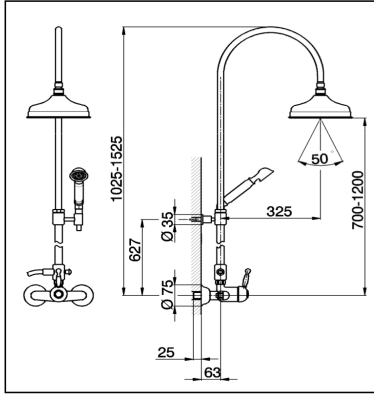

2-functions Single lever shower set ARCANA ROYAL_AY004050

cisal

AY 00405 0

da Febbraio 2009 - from February 2009
ab Februar 2009 - de Février 2009

AY004050

<https://en.cisal.it/2-functions-single-lever-shower-set-arcana-royal-ay004050>

2-functions Single lever shower set ARCANA ROYAL_AY004050

cisal

AY 00405 0

da Febbraio 2009 - from February 2009
ab Februar 2009 - de Février 2009

NR.	DESCRIZIONE DESCRIPTION BESCREIBUNG DESCRIPTION	N.CODICE CODE NO. WERSKNR. NR.CODE	NR.	DESCRIZIONE DESCRIPTION BESCREIBUNG DESCRIPTION	N.CODICE CODE NO. WERSKNR. NR.CODE	NR.	DESCRIZIONE DESCRIPTION BESCREIBUNG DESCRIPTION	N.CODICE CODE NO. WERSKNR. NR.CODE
1	Leva monocomando AY Lever AY Hebel AY	ZZ903700	7	Eccentrico con rosone "AC" Excentrique + rosace "AC" Excentric connection with escutch."AC" S - Anschluss m.Rosette "AC"	ZZ928260	14	Set installazione asta doccia Set installation colonne de douche Installation set for sliding bar Installationsset für Wandstange	ZZ949870
1-1	Piachetta per leva AY Plaquelette levier AY Cap for lever AY Abdeckkappe fuer Hebel AY	ZZ930480	7-1	Guarnizione NBR 90 SH. 24x16x2,7 Joint NBR 90 SH. 24x16x2,7 Gasket NBR 90 SH. 24x16x2,7 Dichtung NBR 90 SH. 24x16x2,7	ZZ926890	15	Doccia Arcana Douchette Arcana Arcana handshower Handbrause Arcana	DS014110
1-2	Vite M.4,5x15 Vis M.4,5x15 Screw M.4,5x15 Schraube M.4,5x15	ZZ926410	8	Guarnizione fibra 18,5x11x2 Joint en fibre 18,5x11x2 Gasket rubber 18,5x11x2 Fiberdichtung 18,5x11x2	ZZ927140	15-1	Vite di fissaggio diffusore per doccia Vis de fixation diffuseur pour douchette Fixing screw for spray kit handshower Befestigungsschraube fuer Einsatz	ZZ934010
2	Copricartuccia senza ideogrammi Couvre-cartouche sans ideogramme Escutcheon cartridge without ideogram Abdeckkappe ohne Ideogramm Calotta bloccaggio cartuccia piccola	ZZ927180	9	Pomolo per deviazione Pommeau pour inverseur Knob for diverter Zugknopf Umsteller	ZZ933940	15-2	Diffusore doccia AR Aérateur douche AR Aerator for showers AR Zerstaeuber fuer Brause AR	ZZ905440
3	Ecrou pour cartouche Nut for mixing valve small Mutter fuer Kartusche	ZZ926030	10	Corpo deviazione automatica Corps inverseur automatique Body for aouthomatic diverter Körper für automatische Umstellung	ZZ949860	16	Soffione doccia Pomme de douche Headshower Kopfbrause	DS016140
4	Cartuccia monocomando piccola Cartouche mitigeurs Mixing valve small size Kartusche	ZZ929090	11	Asta deviazione completa Tige inverseur complète Complete divertling rod Umstellung	ZZ933140	16-1	Guarnizione fibra 18,5x11x2 Joint en fibre 18,5x11x2 Gasket rubber 18,5x11x2 Fiberdichtung 18,5x11x2	ZZ927140
5	Guarnizione NBR 90 SH. 24x16x2,7 Joint NBR 90 SH. 24x16x2,7 Gasket NBR 90 SH. 24x16x2,7 Dichtung NBR 90 SH. 24x16x2,7	ZZ926890	12	Attacco flessibile Raccord flex Flexible connection Flex Anschluss	ZZ931410			
6	Prolunga per gruppo doccia Rallonge pour mélangeur douche Extension for shower mixer Verlängerungsset für Brausebatterie	ZZ946030	13	Flessibile D.14x150 1/2" conico x 1/2" Flexible D.14x150 avec raccord 1/2" Hose D.14x150 1/2"x1/2" Schlauch D.14x150 1/2" Konus x 1/2"	ZA009030			

AY004050

<https://en.cisal.it/2-functions-single-lever-shower-set-arcana-royal-ay004050>

2026-04-29