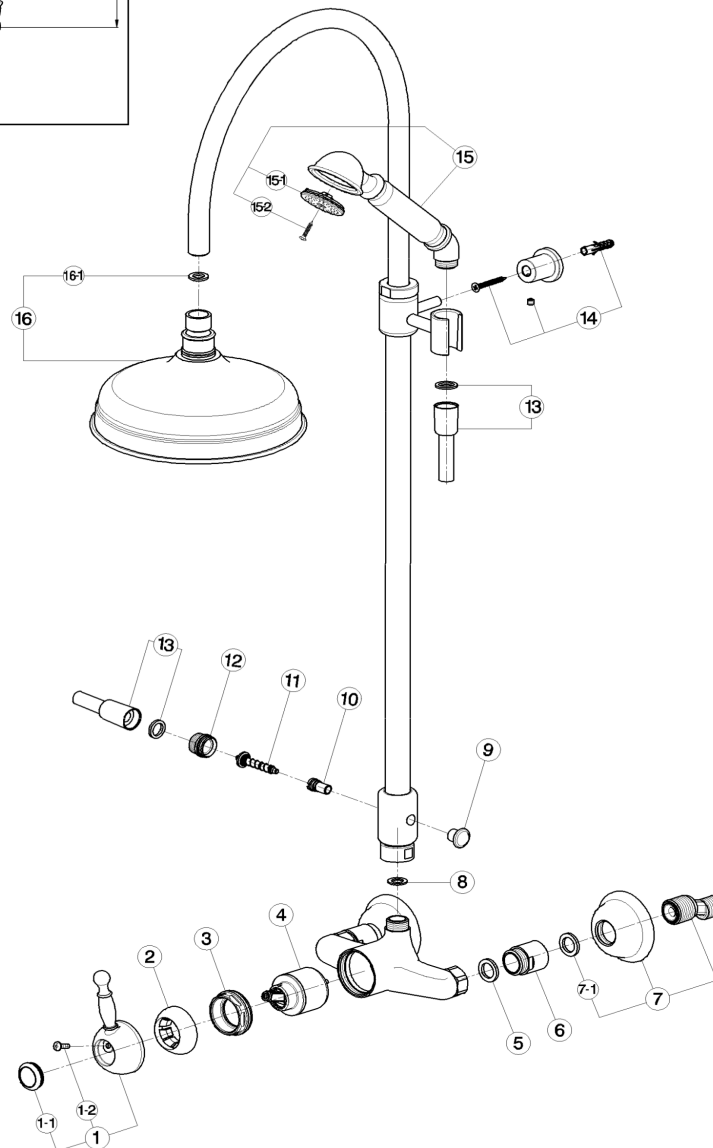

2-functions Single lever shower set ARCANA ROYAL_AY004050

cisal

AY 00405 0

da Febbraio 2009 - from February 2009
ab Februar 2009 - de Février 2009

AY004050

<https://en.cisal.it/2-functions-single-lever-shower-set-arcana-royal-ay004050>

2-functions Single lever shower set ARCANA ROYAL_AY004050

cisal

AY 00405 0

da Febbraio 2009 - from February 2009
ab Februar 2009 - de Février 2009

NR.	DESCRIZIONE DESCRIPTION BESCREIBUNG DESCRIPTION	N.CODICE CODE NO. WERSKNR. NR.CODE	NR.	DESCRIZIONE DESCRIPTION BESCREIBUNG DESCRIPTION	N.CODICE CODE NO. WERSKNR. NR.CODE	NR.	DESCRIZIONE DESCRIPTION BESCREIBUNG DESCRIPTION	N.CODICE CODE NO. WERSKNR. NR.CODE
1	Leva monocomando AY Lever AY Hebel AY	ZZ903700	7	Eccentrico con rosone "AC" Excentrique + rosace "AC" Excentric connection with escutch."AC" S - Anschluss m.Rosette "AC"	ZZ928260	14	Set installazione asta doccia Set installation colonne de douche Installation set for sliding bar Installationsset für Wandstange	ZZ949870
1-1	Piacchetta per leva AY Plaquelette levier AY Cap for lever AY Abdeckkappe fuer Hebel AY	ZZ930480	7-1	Guarnizione NBR 90 SH. 24x16x2,7 Joint NBR 90 SH. 24x16x2,7 Gasket NBR 90 SH. 24x16x2,7 Dichtung NBR 90 SH. 24x16x2,7	ZZ926890	15	Doccia Arcana Douchette Arcana Arcana handshower Handbrause Arcana	DS014110
1-2	Vite M.4,5x15 Vis M.4,5x15 Screw M.4,5x15 Schraube M.4,5x15	ZZ926410	8	Guarnizione fibra 18,5x11x2 Joint en fibre 18,5x11x2 Gasket rubber 18,5x11x2 Fiberdichtung 18,5x11x2	ZZ927140	15-1	Vite di fissaggio diffusore per doccia Vis de fixation diffuseur pour douchette Fixing screw for spray kit handshower Befestigungsschraube fuer Einsatz	ZZ934010
2	Copricartuccia senza ideogrammi Couvre-cartouche sans ideogramme Escutcheon cartridge without ideogram Abdeckkappe ohne Ideogramm	ZZ927180	9	Pomolo per deviazione Pommeau pour inverseur Knob for diverter Zugknopf Umsteller	ZZ933940	15-2	Diffusore doccia AR Aérateur douche AR Aerator for showers AR Zerstaeuber fuer Brause AR	ZZ905440
3	Calotta bloccaggio cartuccia piccola Ecrou pour cartouche Nut for mixing valve small Mutter fuer Kartusche	ZZ926030	10	Corpo deviazione automatica Corps inverseur automatique Body for aouthomatic diverter Körper für automatische Umstellung	ZZ949860	16	Soffione doccia Pomme de douche Headshower Kopfbrause	DS016140
4	Cartuccia monocomando piccola Cartouche mitigeurs Mixing valve small size Kartusche	ZZ929090	11	Asta deviazione completa Tige inverseur complète Complete divertling rod Umstellung	ZZ933140	16-1	Guarnizione fibra 18,5x11x2 Joint en fibre 18,5x11x2 Gasket rubber 18,5x11x2 Fiberdichtung 18,5x11x2	ZZ927140
5	Guarnizione NBR 90 SH. 24x16x2,7 Joint NBR 90 SH. 24x16x2,7 Gasket NBR 90 SH. 24x16x2,7 Dichtung NBR 90 SH. 24x16x2,7	ZZ926890	12	Attacco flessibile Raccord flex Flexible connection Flex Anschluss	ZZ931410			
6	Prolunga per gruppo doccia Rallonge pour mélangeur douche Extension for shower mixer Verlängerungsset für Brausebatterie	ZZ946030	13	Flessibile D.14x150 1/2" conico x 1/2" Flexible D.14x150 avec raccord 1/2" Hose D.14x150 1/2"x1/2" Schlauch D.14x150 1/2" Konus x 1/2"	ZA009030			

AY004050

<https://en.cisal.it/2-functions-single-lever-shower-set-arcana-royal-ay004050>

2026-04-09