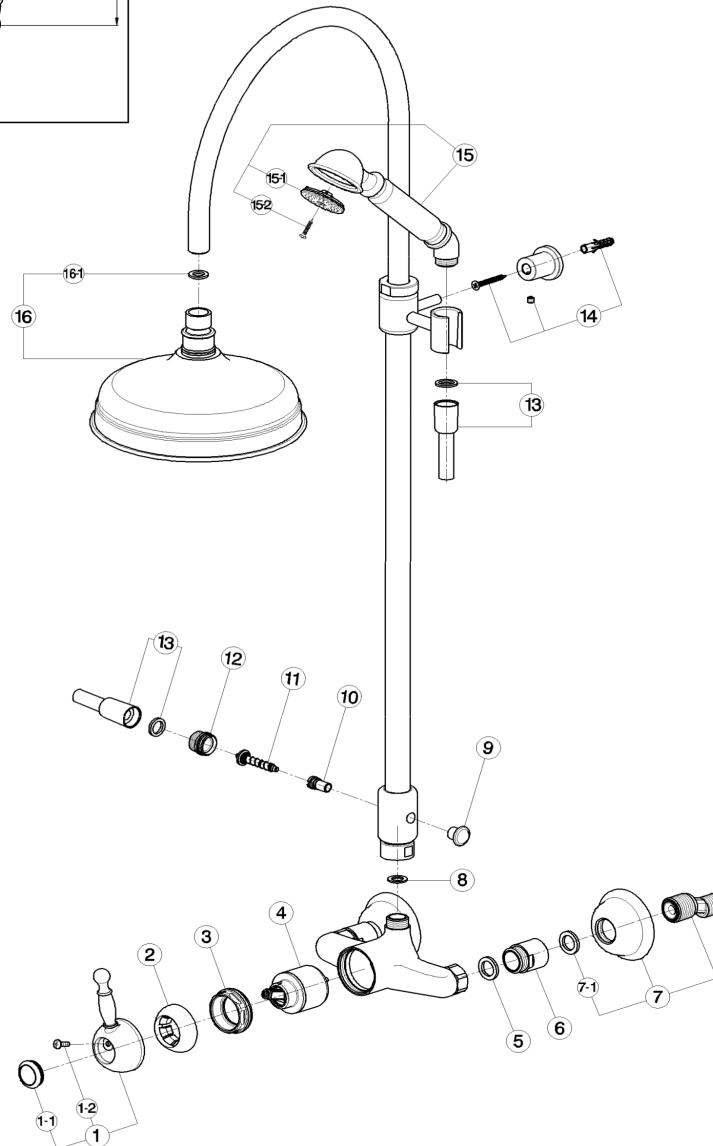

2-functions Single lever shower set ARCANA ROYAL_AY004050

cisal

AY 00405 0

da Febbraio 2009 - from February 2009
ab Februar 2009 - de Février 2009

AY004050

<https://en.cisal.it/2-functions-single-lever-shower-set-arcana-royal-ay004050>

2-functions Single lever shower set ARCANA ROYAL_AY004050

cisal

AY 00405 0

da Febbraio 2009 - from February 2009
ab Februar 2009 - de Février 2009

NR.	DESCRIZIONE DESCRIPTION BESCREIBUNG DESCRIPTION	N.CODICE CODE NO. WERSKNR. NR.CODE	NR.	DESCRIZIONE DESCRIPTION BESCREIBUNG DESCRIPTION	N.CODICE CODE NO. WERSKNR. NR.CODE	NR.	DESCRIZIONE DESCRIPTION BESCREIBUNG DESCRIPTION	N.CODICE CODE NO. WERSKNR. NR.CODE
1	Leva monocomando AY Lever AY Hebel AY	ZZ903700	7	Eccentrico con rosone "AC" Excentrique + rosace "AC" Excentric connection with escutch."AC" S - Anschluss m.Rosette "AC"	ZZ928260	14	Set installazione asta doccia Set installation colonne de douche Installation set for sliding bar Installationsset für Wandstange	ZZ949870
1-1	Piachetta per leva AY Plaquelette levier AY Cap for lever AY Abdeckkappe fuer Hebel AY	ZZ930480	7-1	Guarnizione NBR 90 SH. 24x16x2,7 Joint NBR 90 SH. 24x16x2,7 Gasket NBR 90 SH. 24x16x2,7 Dichtung NBR 90 SH. 24x16x2,7	ZZ926890	15	Doccia Arcana Douchette Arcana Arcana handshower Handbrause Arcana	DS014110
1-2	Vite M.4,5x15 Vis M.4,5x15 Screw M.4,5x15 Schraube M.4,5x15	ZZ926410	8	Guarnizione fibra 18,5x11x2 Joint en fibre 18,5x11x2 Gasket rubber 18,5x11x2 Fiberdichtung 18,5x11x2	ZZ927140	15-1	Vite di fissaggio diffusore per doccia Vis de fixation diffuseur pour douchette Fixing screw for spray kit handshower Befestigungsschraube fuer Einsatz	ZZ934010
2	Copricartuccia senza ideogrammi Couvre-cartouche sans ideogramme Escutcheon cartridge without ideogram Abdeckkappe ohne Ideogramm Calotta bloccaggio cartuccia piccola	ZZ927180	9	Pomolo per deviazione Pommeau pour inverseur Knob for diverter Zugknopf Umsteller	ZZ933940	15-2	Diffusore doccia AR Aérateur douche AR Aerator for showers AR Zerstaeuber fuer Brause AR	ZZ905440
3	Ecrou pour cartouche Nut for mixing valve small Mutter fuer Kartusche	ZZ926030	10	Corpo deviazione automatica Corps inverseur automatique Body for aouthomatic diverter Körper für automatische Umstellung	ZZ949860	16	Soffione doccia Pomme de douche Headshower Kopfbrause	DS016140
4	Cartuccia monocomando piccola Cartouche mitigeurs Mixing valve small size Kartusche	ZZ929090	11	Asta deviazione completa Tige inverseur complète Complete divertling rod Umstellung	ZZ933140	16-1	Guarnizione fibra 18,5x11x2 Joint en fibre 18,5x11x2 Gasket rubber 18,5x11x2 Fiberdichtung 18,5x11x2	ZZ927140
5	Guarnizione NBR 90 SH. 24x16x2,7 Joint NBR 90 SH. 24x16x2,7 Gasket NBR 90 SH. 24x16x2,7 Dichtung NBR 90 SH. 24x16x2,7	ZZ926890	12	Attacco flessibile Raccord flex Flexible connection Flex Anschluss	ZZ931410			
6	Prolunga per gruppo doccia Rallonge pour mélangeur douche Extension for shower mixer Verlängerungsset für Brausebatterie	ZZ946030	13	Flessibile D.14x150 1/2" conico x 1/2" Flexible D.14x150 avec raccord 1/2" Hose D.14x150 1/2"x1/2" Schlauch D.14x150 1/2" Konus x 1/2"	ZA009030			

AY004050

<https://en.cisal.it/2-functions-single-lever-shower-set-arcana-royal-ay004050>

2026-04-29