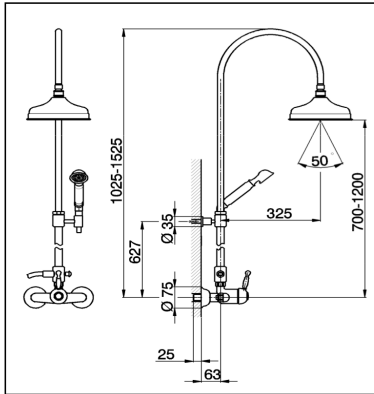

2-functions Single lever shower set ARCANA ROYAL_AY004050

cisal

AY 00405 0

da Febbraio 2009 - from February 2009
ab Februar 2009 - de Février 2009

AY004050

<https://en.cisal.it/2-functions-single-lever-shower-set-arcana-royal-ay004050>

2-functions Single lever shower set ARCANA ROYAL_AY004050

cisal

AY 00405 0

da Febbraio 2009 - from February 2009
ab Februar 2009 - de Février 2009

NR.	DESCRIZIONE DESCRIPTION BESCREIBUNG DESCRIPTION	N.CODICE CODE NO. WERSKNR. NR.CODE	NR.	DESCRIZIONE DESCRIPTION BESCREIBUNG DESCRIPTION	N.CODICE CODE NO. WERSKNR. NR.CODE	NR.	DESCRIZIONE DESCRIPTION BESCREIBUNG DESCRIPTION	N.CODICE CODE NO. WERSKNR. NR.CODE
1	Leva monocomando AY Lever AY Hebel AY	ZZ903700	7	Eccentrico con rosone "AC" Excentrique + rosace "AC" Excentric connection with escutch."AC" S - Anschluss m.Rosette "AC"	ZZ928260	14	Set installazione asta doccia Set installation colonne de douche Installation set for sliding bar Installationsset für Wandstange	ZZ949870
1-1	Piachetta per leva AY Plaquelette levier AY Cap for lever AY Abdeckkappe fuer Hebel AY	ZZ930480	7-1	Guarnizione NBR 90 SH. 24x16x2,7 Joint NBR 90 SH. 24x16x2,7 Gasket NBR 90 SH. 24x16x2,7 Dichtung NBR 90 SH. 24x16x2,7	ZZ926890	15	Doccia Arcana Douchette Arcana Arcana handshower Handbrause Arcana	DS014110
1-2	Vite M.4,5x15 Vis M.4,5x15 Screw M.4,5x15 Schraube M.4,5x15	ZZ926410	8	Joint en fibre 18,5x11x2 Gasket rubber 18,5x11x2 Fiberdichtung 18,5x11x2	ZZ927140	15-1	Vite di fissaggio diffusore per doccia Vis de fixation diffuseur pour douchette Fixing screw for spray kit handshower Befestigungsschraube fuer Einsatz	ZZ934010
2	Copricartuccia senza ideogrammi Couvre-cartouche sans ideogramme Escutcheon cartridge without ideogram Abdeckkappe ohne Ideogramm	ZZ927180	9	Pomolo per deviazione Pommeau pour inverseur Knob for diverter Zugknopf Umsteller	ZZ933940	15-2	Diffusore doccia AR Aérateur douche AR Aerator for showers AR Zerstaeuber fuer Brause AR	ZZ905440
3	Calotta bloccaggio cartuccia piccola Ecrou pour cartouche Nut for mixing valve small Mutter fuer Kartusche	ZZ926030	10	Corpo deviazione automatica Corps inverseur automatique Body for aouthomatic diverter Körper für automatische Umstellung	ZZ949860	16	Soffione doccia Pomme de douche Headshower Kopfbrause	DS016140
4	Cartuccia monocomando piccola Cartouche mitigeurs Mixing valve small size Kartusche	ZZ929090	11	Asta deviazione completa Tige inverseur complète Complete divertling rod Umstellung	ZZ933140	16-1	Guarnizione fibra 18,5x11x2 Joint en fibre 18,5x11x2 Gasket rubber 18,5x11x2 Fiberdichtung 18,5x11x2	ZZ927140
5	Guarnizione NBR 90 SH. 24x16x2,7 Joint NBR 90 SH. 24x16x2,7 Gasket NBR 90 SH. 24x16x2,7 Dichtung NBR 90 SH. 24x16x2,7	ZZ926890	12	Attacco flessibile Raccord flex Flexible connection Flex Anschluss	ZZ931410			
6	Prolunga per gruppo doccia Rallonge pour mélangeur douche Extension for shower mixer Verlängerungsset für Brausebatterie	ZZ946030	13	Flessibile D.14x150 1/2" conico x 1/2" Flexible D.14x150 avec raccord 1/2" Hose D.14x150 1/2"x1/2" Schlauch D.14x150 1/2" Konus x 1/2"	ZA009030			

AY004050

<https://en.cisal.it/2-functions-single-lever-shower-set-arcana-royal-ay004050>

2026-04-30