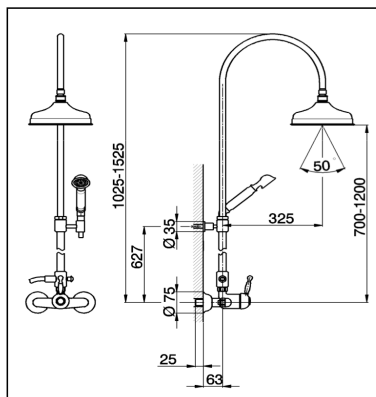

2-functions Single lever shower set ARCANA ROYAL_AY004050

cisal

AY 00405 0

da Febbraio 2009 - from February 2009
ab Februar 2009 - de Février 2009

AY004050

<https://en.cisal.it/2-functions-single-lever-shower-set-arcana-royal-ay004050>

2-functions Single lever shower set ARCANA ROYAL_AY004050

cisal

AY 00405 0

da Febbraio 2009 - from February 2009
ab Februar 2009 - de Février 2009

NR.	DESCRIZIONE DESCRIPTION BESCREIBUNG DESCRIPTION	N.CODICE CODE NO. WERSKNR. NR.CODE	NR.	DESCRIZIONE DESCRIPTION BESCREIBUNG DESCRIPTION	N.CODICE CODE NO. WERSKNR. NR.CODE	NR.	DESCRIZIONE DESCRIPTION BESCREIBUNG DESCRIPTION	N.CODICE CODE NO. WERSKNR. NR.CODE
1	Leva monocomando AY Lever AY Hebel AY	ZZ903700	7	Eccentrico con rosone "AC" Excentrique + rosace "AC" Excentric connection with escutch."AC" S - Anschluss m.Rosette "AC"	ZZ928260	14	Set installazione asta doccia Set installation colonne de douche Installation set for sliding bar Installationsset für Wandstange	ZZ949870
1-1	Piachetta per leva AY Plaquelette levier AY Cap for lever AY Abdeckkappe fuer Hebel AY	ZZ930480	7-1	Guarnizione NBR 90 SH. 24x16x2,7 Joint NBR 90 SH. 24x16x2,7 Gasket NBR 90 SH. 24x16x2,7 Dichtung NBR 90 SH. 24x16x2,7	ZZ926890	15	Doccia Arcana Douchette Arcana Arcana handshower Handbrause Arcana	DS014110
1-2	Vite M.4,5x15 Vis M.4,5x15 Screw M.4,5x15 Schraube M.4,5x15	ZZ926410	8	Guarnizione fibra 18,5x11x2 Joint en fibre 18,5x11x2 Gasket rubber 18,5x11x2 Fiberdichtung 18,5x11x2	ZZ927140	15-1	Vite di fissaggio diffusore per doccia Vis de fixation diffuseur pour douchette Fixing screw for spray kit handshower Befestigungsschraube fuer Einsatz	ZZ934010
2	Copricartuccia senza ideogrammi Couvre-cartouche sans ideogramme Escutcheon cartridge without ideogram Abdeckkappe ohne Ideogramm Calotta bloccaggio cartuccia piccola	ZZ927180	9	Pomolo per deviazione Pommeau pour inverseur Knob for diverter Zugknopf Umsteller Corpo deviazione automatica	ZZ933940	15-2	Diffusore doccia AR Aérateur douche AR Aerator for showers AR Zerstaeuber fuer Brause AR Soffione doccia	ZZ905440
3	Ecrou pour cartouche Nut for mixing valve small Mutter fuer Kartusche	ZZ926030	10	Corps inverseur automatique Body for aouthomatic diverter Körper für automatische Umstellung	ZZ949860	16	Pomme de douche Headshower Kopfbrause	DS016140
4	Cartuccia monocomando piccola Cartouche mitigeurs Mixing valve small size Kartusche	ZZ929090	11	Asta deviazione completa Tige inverseur complète Complete diverting rod Umstellung	ZZ933140	16-1	Guarnizione fibra 18,5x11x2 Joint en fibre 18,5x11x2 Gasket rubber 18,5x11x2 Fiberdichtung 18,5x11x2	ZZ927140
5	Guarnizione NBR 90 SH. 24x16x2,7 Joint NBR 90 SH. 24x16x2,7 Gasket NBR 90 SH. 24x16x2,7 Dichtung NBR 90 SH. 24x16x2,7	ZZ926890	12	Attacco flessibile Raccord flex Flexible connection Flex Anschluss	ZZ931410			
6	Prolunga per gruppo doccia Rallonge pour mélangeur douche Extension for shower mixer Verlängerungsset für Brausebatterie	ZZ946030	13	Flessibile D.14x150 1/2" conico x 1/2" Flexible D.14x150 avec raccord 1/2" Hose D.14x150 1/2"x1/2" Schlauch D.14x150 1/2" Konus x 1/2"	ZA009030			

AY004050

<https://en.cisal.it/2-functions-single-lever-shower-set-arcana-royal-ay004050>

2026-06-14