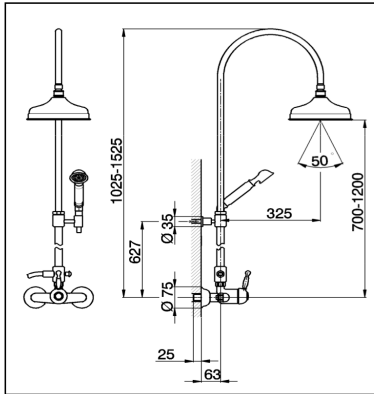

2-functions Single lever shower set ARCANA ROYAL_AY004050

cisal

AY 00405 0

da Febbraio 2009 - from February 2009
ab Februar 2009 - de Février 2009

AY004050

<https://en.cisal.it/2-functions-single-lever-shower-set-arcana-royal-ay004050>

2-functions Single lever shower set ARCANA ROYAL_AY004050

cisal

AY 00405 0

da Febbraio 2009 - from February 2009
ab Februar 2009 - de Février 2009

NR.	DESCRIZIONE DESCRIPTION BESCHREIBUNG DESCRIPTION	N.CODICE CODE NO. WERSKNR. NR.CODE	NR.	DESCRIZIONE DESCRIPTION BESCHREIBUNG DESCRIPTION	N.CODICE CODE NO. WERSKNR. NR.CODE	NR.	DESCRIZIONE DESCRIPTION BESCHREIBUNG DESCRIPTION	N.CODICE CODE NO. WERSKNR. NR.CODE
1	Leva monocomando AY Lever AY Hebel AY	ZZ903700	7	Eccentrico con rosone "AC" Excentrique + rosace "AC" Excentric connection with escutch."AC" S - Anschluss m.Rosette "AC"	ZZ928260	14	Set installazione asta doccia Set installation colonne de douche Installation set for sliding bar Installationsset für Wandstange	ZZ949870
1-1	Piacchetta per leva AY Plaquelette levier AY Cap for lever AY Abdeckkappe fuer Hebel AY	ZZ930480	7-1	Guarnizione NBR 90 SH. 24x16x2,7 Joint NBR 90 SH. 24x16x2,7 Gasket NBR 90 SH. 24x16x2,7 Dichtung NBR 90 SH. 24x16x2,7	ZZ926890	15	Doccia Arcana Douchette Arcana Arcana handshower Handbrause Arcana	DS014110
1-2	Vite M.4,5x15 tb.tc. Vis M.4,5x15 Screw M.4,5x15 Schraube M.4,5x15	ZZ926410	8	Guarnizione fibra 18,5x11x2 Joint en fibre 18,5x11x2 Gasket rubber 18,5x11x2 Fiberdichtung 18,5x11x2	ZZ927140	15-1	Vite di fissaggio diffusore per doccia Vis de fixation diffuseur pour douchette Fixing screw for spray kit handshower Befestigungsschraube fuer Einsatz	ZZ934010
2	Copricartuccia senza ideogrammi Couvre-cartouche sans ideogramme Escutcheon cartridge without ideogram Abdeckkappe ohne Ideogramm Calotta bloccaggio cartuccia piccola	ZZ927180	9	Pomolo per deviazione Pommeau pour inverseur Knob for diverter Zugknopf Umsteller	ZZ933940	15-2	Diffusore doccia AR Aérateur douche AR Aerator for showers AR Zerstaeuber fuer Brause AR Soffione doccia	ZZ905440
3	Ecrou pour cartouche Nut for mixing valve small Mutter fuer Kartusche	ZZ926030	10	Corpo deviazione automatica Corps inverseur automatique Body for aouthomatic diverter Körper für automatische Umstellung	ZZ949860	16	Pomme de douche Headshower Kopfbrause	DS016140
4	Cartuccia monocomando piccola Cartouche mitigeurs Mixing valve small size Kartusche	ZZ929090	11	Asta deviazione completa Tige inverseur complète Complete diverting rod Umstellung	ZZ933140	16-1	Guarnizione fibra 18,5x11x2 Joint en fibre 18,5x11x2 Gasket rubber 18,5x11x2 Fiberdichtung 18,5x11x2	ZZ927140
5	Guarnizione NBR 90 SH. 24x16x2,7 Joint NBR 90 SH. 24x16x2,7 Gasket NBR 90 SH. 24x16x2,7 Dichtung NBR 90 SH. 24x16x2,7	ZZ926890	12	Attacco flessibile Raccord flex Flexible connection Flex Anschluss	ZZ931410			
6	Prolunga per gruppo doccia Rallonge pour mélangeur douche Extension for shower mixer Verlängerungsset für Brausebatterie	ZZ946030	13	Flessibile D.14x150 1/2" conico x 1/2" Flexible D.14x150 avec raccord 1/2" Hose D.14x150 1/2"x1/2" Schlauch D.14x150 1/2" Konus x 1/2"	ZA009030			

AY004050

<https://en.cisal.it/2-functions-single-lever-shower-set-arcana-royal-ay004050>

2026-04-11