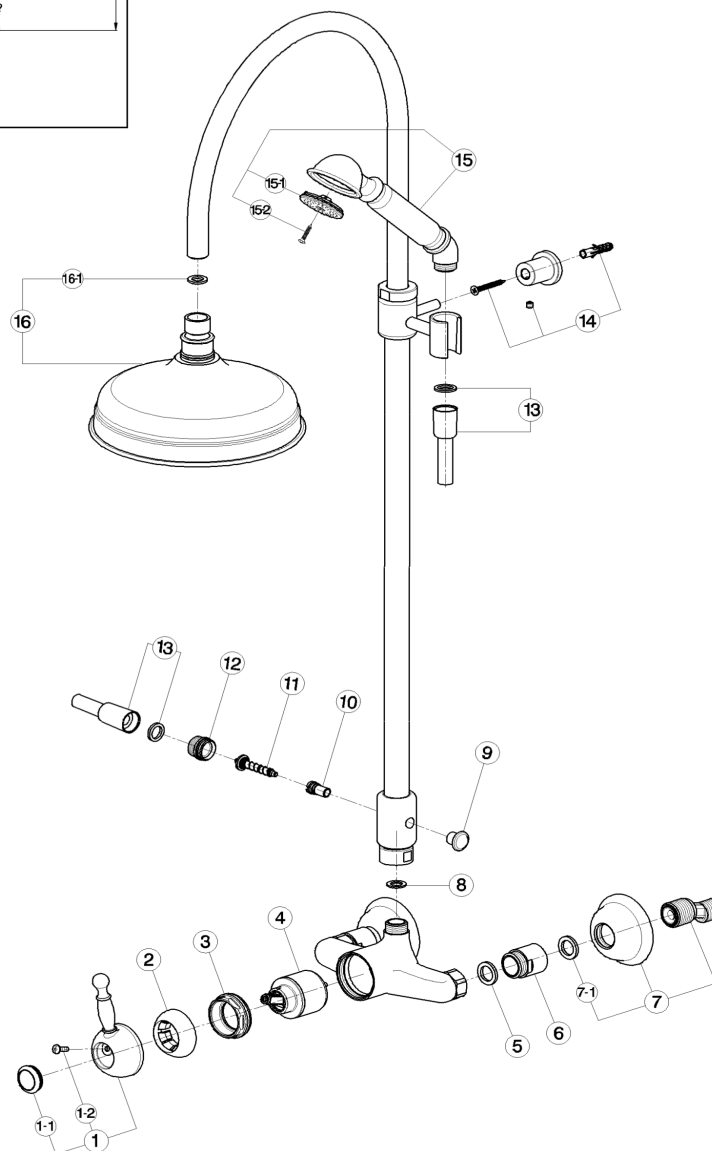

2-functions Single lever shower set ARCANA ROYAL_AY004050

cisal

AY 00405 0

da Febbraio 2009 - from February 2009
ab Februar 2009 - de Février 2009

AY004050

<https://en.cisal.it/2-functions-single-lever-shower-set-arcana-royal-ay004050>

2-functions Single lever shower set ARCANA ROYAL_AY004050

cisal

AY 00405 0

da Febbraio 2009 - from February 2009
ab Februar 2009 - de Février 2009

NR.	DESCRIZIONE DESCRIPTION BESCREIBUNG DESCRIPTION	N.CODICE CODE NO. WERSKNR. NR.CODE	NR.	DESCRIZIONE DESCRIPTION BESCREIBUNG DESCRIPTION	N.CODICE CODE NO. WERSKNR. NR.CODE	NR.	DESCRIZIONE DESCRIPTION BESCREIBUNG DESCRIPTION	N.CODICE CODE NO. WERSKNR. NR.CODE
1	Leva monocomando AY Lever AY Hebel AY	ZZ903700	7	Eccentrico con rosone "AC" Excentrique + rosace "AC" Excentric connection with escutch."AC" S - Anschluss m.Rosette "AC"	ZZ928260	14	Set installazione asta doccia Set installation colonne de douche Installation set for sliding bar Installationsset für Wandstange	ZZ949870
1-1	Piachetta per leva AY Plaquelette levier AY Cap for lever AY Abdeckkappe fuer Hebel AY	ZZ930480	7-1	Guarnizione NBR 90 SH. 24x16x2,7 Joint NBR 90 SH. 24x16x2,7 Gasket NBR 90 SH. 24x16x2,7 Dichtung NBR 90 SH. 24x16x2,7	ZZ926890	15	Doccia Arcana Douchette Arcana Arcana handshower Handbrause Arcana	DS014110
1-2	Vite M.4,5x15 Vis M.4,5x15 Screw M.4,5x15 Schraube M.4,5x15	ZZ926410	8	Guarnizione fibra 18,5x11x2 Joint en fibre 18,5x11x2 Gasket rubber 18,5x11x2 Fiberdichtung 18,5x11x2	ZZ927140	15-1	Vite di fissaggio diffusore per doccia Vis de fixation diffuseur pour douchette Fixing screw for spray kit handshower Befestigungsschraube fuer Einsatz	ZZ934010
2	Copricartuccia senza ideogrammi Couvre-cartouche sans ideogramme Escutcheon cartridge without ideogram Abdeckkappe ohne Ideogramm Calotta bloccaggio cartuccia piccola	ZZ927180	9	Pomolo per deviazione Pommeau pour inverseur Knob for diverter Zugknopf Umsteller Corpo deviazione automatica	ZZ933940	15-2	Diffusore doccia AR Aérateur douche AR Aerator for showers AR Zerstaeuber fuer Brause AR Soffione doccia	ZZ905440
3	Ecrou pour cartouche Nut for mixing valve small Mutter fuer Kartusche	ZZ926030	10	Corps inverseur automatique Body for aouthomatic diverter Körper für automatische Umstellung	ZZ949860	16	Pomme de douche Headshower Kopfbrause	DS016140
4	Cartuccia monocomando piccola Cartouche mitigeurs Mixing valve small size Kartusche	ZZ929090	11	Asta deviazione completa Tige inverseur complète Complete diverting rod Umstellung	ZZ933140	16-1	Guarnizione fibra 18,5x11x2 Joint en fibre 18,5x11x2 Gasket rubber 18,5x11x2 Fiberdichtung 18,5x11x2	ZZ927140
5	Guarnizione NBR 90 SH. 24x16x2,7 Joint NBR 90 SH. 24x16x2,7 Gasket NBR 90 SH. 24x16x2,7 Dichtung NBR 90 SH. 24x16x2,7	ZZ926890	12	Attacco flessibile Raccord flex Flexible connection Flex Anschluss	ZZ931410			
6	Prolunga per gruppo doccia Rallonge pour mélangeur douche Extension for shower mixer Verlängerungsset für Brausebatterie	ZZ946030	13	Flessibile D.14x150 1/2" conico x 1/2" Flexible D.14x150 avec raccord 1/2" Hose D.14x150 1/2"x1/2" Schlauch D.14x150 1/2" Konus x 1/2"	ZA009030			

AY004050

<https://en.cisal.it/2-functions-single-lever-shower-set-arcana-royal-ay004050>

2026-06-14