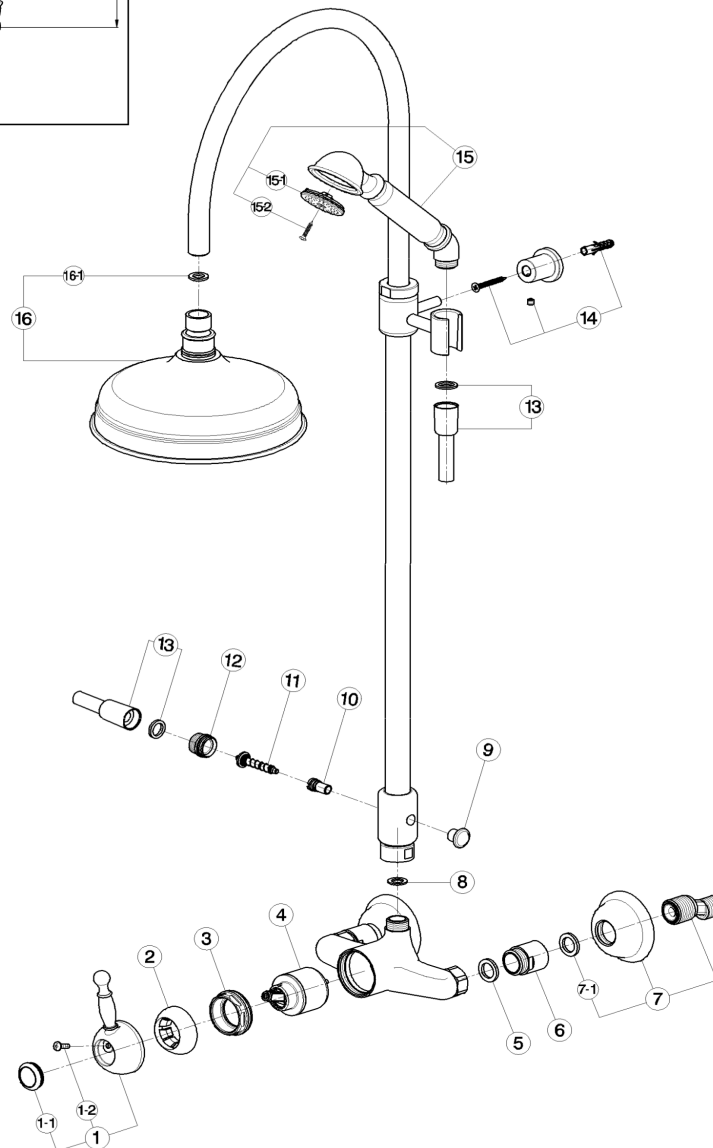

2-functions Single lever shower set ARCANA ROYAL_AY004050

cisal

AY 00405 0

da Febbraio 2009 - from February 2009
ab Februar 2009 - de Février 2009

AY004050

<https://en.cisal.it/2-functions-single-lever-shower-set-arcana-royal-ay004050>

2-functions Single lever shower set ARCANA ROYAL_AY004050

cisal

AY 00405 0

da Febbraio 2009 - from February 2009
ab Februar 2009 - de Février 2009

NR.	DESCRIZIONE DESCRIPTION BESCHREIBUNG DESCRIPTION	N.CODICE CODE NO. WERSKNR. NR.CODE	NR.	DESCRIZIONE DESCRIPTION BESCHREIBUNG DESCRIPTION	N.CODICE CODE NO. WERSKNR. NR.CODE	NR.	DESCRIZIONE DESCRIPTION BESCHREIBUNG DESCRIPTION	N.CODICE CODE NO. WERSKNR. NR.CODE
1	Leva monocomando AY Lever AY Hebel AY	ZZ903700	7	Eccentrico con rosone "AC" Excentrique + rosace "AC" Excentric connection with escutch."AC" S - Anschluss m.Rosette "AC"	ZZ928260	14	Set installazione asta doccia Set installation colonne de douche Installation set for sliding bar Installationsset für Wandstange	ZZ949870
1-1	Piacchetta per leva AY Plaquelette levier AY Cap for lever AY Abdeckkappe fuer Hebel AY	ZZ930480	7-1	Guarnizione NBR 90 SH. 24x16x2,7 Joint NBR 90 SH. 24x16x2,7 Gasket NBR 90 SH. 24x16x2,7 Dichtung NBR 90 SH. 24x16x2,7	ZZ926890	15	Doccia Arcana Douchette Arcana Arcana handshower Handbrause Arcana	DS014110
1-2	Vite M.4,5x15 tb.tc. Vis M.4,5x15 Screw M.4,5x15 Schraube M.4,5x15	ZZ926410	8	Guarnizione fibra 18,5x11x2 Joint en fibre 18,5x11x2 Gasket rubber 18,5x11x2 Fiberdichtung 18,5x11x2	ZZ927140	15-1	Vite di fissaggio diffusore per doccia Vis de fixation diffuseur pour douchette Fixing screw for spray kit handshower Befestigungsschraube fuer Einsatz	ZZ934010
2	Copricartuccia senza ideogrammi Couvre-cartouche sans ideogramme Escutcheon cartridge without ideogram Abdeckkappe ohne Ideogramm Calotta bloccaggio cartuccia piccola	ZZ927180	9	Pomolo per deviazione Pommeau pour inverseur Knob for diverter Zugknopf Umsteller	ZZ933940	15-2	Diffusore doccia AR Aérateur douche AR Aerator for showers AR Zerstaeuber fuer Brause AR Soffione doccia	ZZ905440
3	Ecrou pour cartouche Nut for mixing valve small Mutter fuer Kartusche	ZZ926030	10	Corpo deviazione automatica Corps inverseur automatique Body for aouthomatic diverter Körper für automatische Umstellung	ZZ949860	16	Pomme de douche Headshower Kopfbrause	DS016140
4	Cartuccia monocomando piccola Cartouche mitigeurs Mixing valve small size Kartusche	ZZ929090	11	Asta deviazione completa Tige inverseur complète Complete diverting rod Umstellung	ZZ933140	16-1	Guarnizione fibra 18,5x11x2 Joint en fibre 18,5x11x2 Gasket rubber 18,5x11x2 Fiberdichtung 18,5x11x2	ZZ927140
5	Guarnizione NBR 90 SH. 24x16x2,7 Joint NBR 90 SH. 24x16x2,7 Gasket NBR 90 SH. 24x16x2,7 Dichtung NBR 90 SH. 24x16x2,7	ZZ926890	12	Attacco flessibile Raccord flex Flexible connection Flex Anschluss	ZZ931410			
6	Prolunga per gruppo doccia Rallonge pour mélangeur douche Extension for shower mixer Verlängerungsset für Brausebatterie	ZZ946030	13	Flessibile D.14x150 1/2" conico x 1/2" Flexible D.14x150 avec raccord 1/2" Hose D.14x150 1/2"x1/2" Schlauch D.14x150 1/2" Konus x 1/2"	ZA009030			

AY004050

<https://en.cisal.it/2-functions-single-lever-shower-set-arcana-royal-ay004050>

2026-04-11