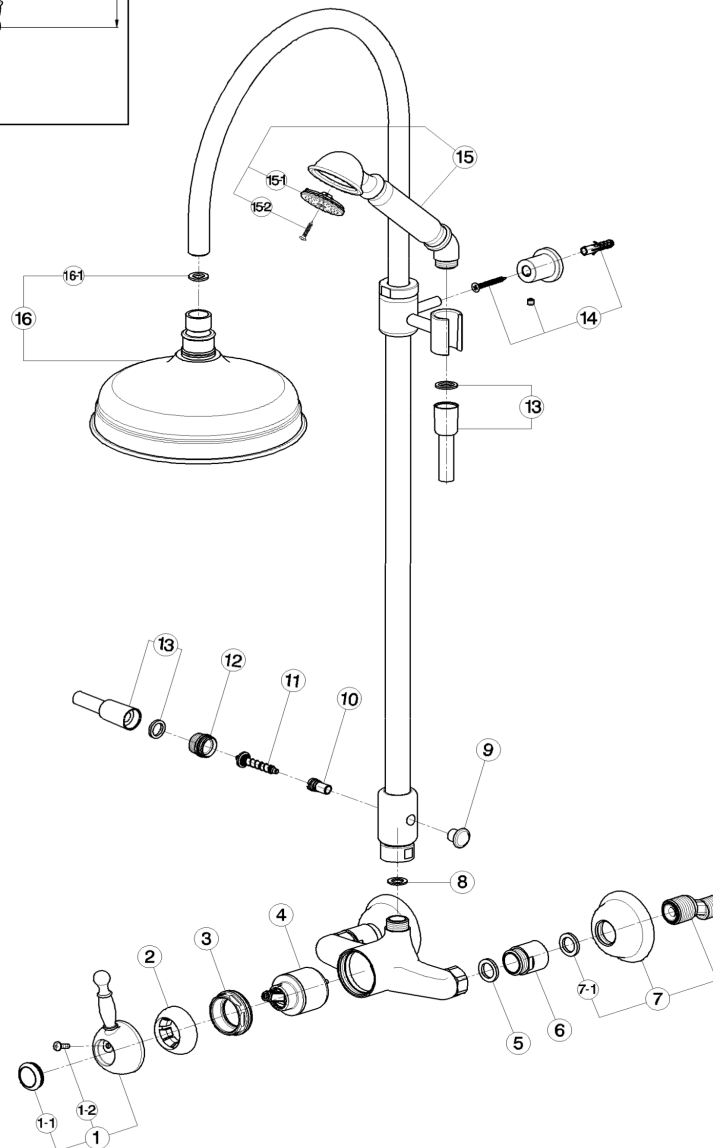

2-functions Single lever shower set ARCANA ROYAL_AY004050

cisal

AY 00405 0

da Febbraio 2009 - from February 2009
ab Februar 2009 - de Février 2009

AY004050

<https://en.cisal.it/2-functions-single-lever-shower-set-arcana-royal-ay004050>

2-functions Single lever shower set ARCANA ROYAL_AY004050

cisal

AY 00405 0

da Febbraio 2009 - from February 2009
ab Februar 2009 - de Février 2009

NR.	DESCRIZIONE DESCRIPTION BESCREIBUNG DESCRIPTION	N.CODICE CODE NO. WERSKNR. NR.CODE	NR.	DESCRIZIONE DESCRIPTION BESCREIBUNG DESCRIPTION	N.CODICE CODE NO. WERSKNR. NR.CODE	NR.	DESCRIZIONE DESCRIPTION BESCREIBUNG DESCRIPTION	N.CODICE CODE NO. WERSKNR. NR.CODE
1	Leva monocomando AY Lever AY Hebel AY	ZZ903700	7	Eccentrico con rosone "AC" Excentrique + rosace "AC" Excentric connection with escutch."AC" S - Anschluss m.Rosette "AC"	ZZ928260	14	Set installazione asta doccia Set installation colonne de douche Installation set for sliding bar Installationsset für Wandstange	ZZ949870
1-1	Piacchetta per leva AY Plaquelette levier AY Cap for lever AY Abdeckkappe fuer Hebel AY	ZZ930480	7-1	Guarnizione NBR 90 SH. 24x16x2,7 Joint NBR 90 SH. 24x16x2,7 Gasket NBR 90 SH. 24x16x2,7 Dichtung NBR 90 SH. 24x16x2,7	ZZ926890	15	Doccia Arcana Douchette Arcana Arcana handshower Handbrause Arcana	DS014110
1-2	Vite M.4,5x15 Vis M.4,5x15 Screw M.4,5x15 Schraube M.4,5x15	ZZ926410	8	Guarnizione fibra 18,5x11x2 Joint en fibre 18,5x11x2 Gasket rubber 18,5x11x2 Fiberdichtung 18,5x11x2	ZZ927140	15-1	Vite di fissaggio diffusore per doccia Vis de fixation diffuseur pour douchette Fixing screw for spray kit handshower Befestigungsschraube fuer Einsatz	ZZ934010
2	Copricartuccia senza ideogrammi Couvre-cartouche sans ideogramme Escutcheon cartridge without ideogram Abdeckkappe ohne Ideogramm Calotta bloccaggio cartuccia piccola	ZZ927180	9	Pomolo per deviazione Pommeau pour inverseur Knob for diverter Zugknopf Umsteller	ZZ933940	15-2	Diffusore doccia AR Aérateur douche AR Aerator for showers AR Zerstaeuber fuer Brause AR	ZZ905440
3	Ecrou pour cartouche Nut for mixing valve small Mutter fuer Kartusche	ZZ926030	10	Corpo deviazione automatica Corps inverseur automatique Body for aouthomatic diverter Körper für automatische Umstellung	ZZ949860	16	Soffione doccia Pomme de douche Headshower Kopfbrause	DS016140
4	Cartuccia monocomando piccola Cartouche mitigeurs Mixing valve small size Kartusche	ZZ929090	11	Asta deviazione completa Tige inverseur complète Complete divertling rod Umstellung	ZZ933140	16-1	Guarnizione fibra 18,5x11x2 Joint en fibre 18,5x11x2 Gasket rubber 18,5x11x2 Fiberdichtung 18,5x11x2	ZZ927140
5	Guarnizione NBR 90 SH. 24x16x2,7 Joint NBR 90 SH. 24x16x2,7 Gasket NBR 90 SH. 24x16x2,7 Dichtung NBR 90 SH. 24x16x2,7	ZZ926890	12	Attacco flessibile Raccord flex Flexible connection Flex Anschluss	ZZ931410			
6	Prolunga per gruppo doccia Rallonge pour mélangeur douche Extension for shower mixer Verlängerungsset für Brausebatterie	ZZ946030	13	Flessibile D.14x150 1/2" conico x 1/2" Flexible D.14x150 avec raccord 1/2" Hose D.14x150 1/2"x1/2" Schlauch D.14x150 1/2" Konus x 1/2"	ZA009030			

AY004050

<https://en.cisal.it/2-functions-single-lever-shower-set-arcana-royal-ay004050>

2026-05-20