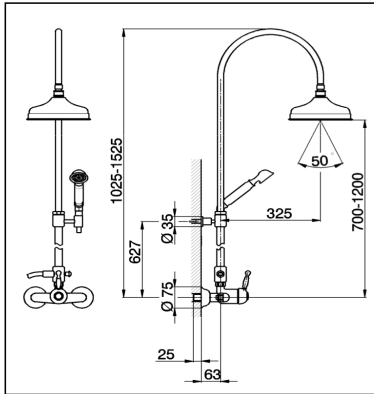

2-functions Single lever shower set ARCANA ROYAL_AY004050

cisal

AY 00405 0

da Febbraio 2009 - from February 2009
ab Februar 2009 - de Février 2009

AY004050

<https://en.cisal.it/2-functions-single-lever-shower-set-arcana-royal-ay004050>

2-functions Single lever shower set ARCANA ROYAL_AY004050

cisal

AY 00405 0

da Febbraio 2009 - from February 2009
ab Februar 2009 - de Février 2009

NR.	DESCRIZIONE DESCRIPTION BESCREIBUNG DESCRIPTION	N.CODICE CODE NO. WERSKNR. NR.CODE	NR.	DESCRIZIONE DESCRIPTION BESCREIBUNG DESCRIPTION	N.CODICE CODE NO. WERSKNR. NR.CODE	NR.	DESCRIZIONE DESCRIPTION BESCREIBUNG DESCRIPTION	N.CODICE CODE NO. WERSKNR. NR.CODE
1	Leva monocomando AY Lever AY Hebel AY	ZZ903700	7	Eccentrico con rosone "AC" Excentrique + rosace "AC" Excentric connection with escutch."AC" S - Anschluss m.Rosette "AC"	ZZ928260	14	Set installazione asta doccia Set installation colonne de douche Installation set for sliding bar Installationsset für Wandstange	ZZ949870
1-1	Piacchetta per leva AY Plaquelette levier AY Cap for lever AY Abdeckkappe fuer Hebel AY	ZZ930480	7-1	Guarnizione NBR 90 SH. 24x16x2,7 Joint NBR 90 SH. 24x16x2,7 Gasket NBR 90 SH. 24x16x2,7 Dichtung NBR 90 SH. 24x16x2,7	ZZ926890	15	Doccia Arcana Douchette Arcana Arcana handshower Handbrause Arcana	DS014110
1-2	Vite M.4,5x15 Vis M.4,5x15 Screw M.4,5x15 Schraube M.4,5x15	ZZ926410	8	Guarnizione fibra 18,5x11x2 Joint en fibre 18,5x11x2 Gasket rubber 18,5x11x2 Fiberdichtung 18,5x11x2	ZZ927140	15-1	Vite di fissaggio diffusore per doccia Vis de fixation diffuseur pour douchette Fixing screw for spray kit handshower Befestigungsschraube fuer Einsatz	ZZ934010
2	Copricartuccia senza ideogrammi Couvre-cartouche sans ideogramme Escutcheon cartridge without ideogram Abdeckkappe ohne Ideogramm Calotta bloccaggio cartuccia piccola	ZZ927180	9	Pomolo per deviazione Pommeau pour inverseur Knob for diverter Zugknopf Umsteller	ZZ933940	15-2	Diffusore doccia AR Aérateur douche AR Aerator for showers AR Zerstaeuber fuer Brause AR	ZZ905440
3	Ecrou pour cartouche Nut for mixing valve small Mutter fuer Kartusche	ZZ926030	10	Corpo deviazione automatica Corps inverseur automatique Body for aouthomatic diverter Körper für automatische Umstellung	ZZ949860	16	Soffione doccia Pomme de douche Headshower Kopfbrause	DS016140
4	Cartuccia monocomando piccola Cartouche mitigeurs Mixing valve small size Kartusche	ZZ929090	11	Asta deviazione completa Tige inverseur complète Complete divertling rod Umstellung	ZZ933140	16-1	Guarnizione fibra 18,5x11x2 Joint en fibre 18,5x11x2 Gasket rubber 18,5x11x2 Fiberdichtung 18,5x11x2	ZZ927140
5	Guarnizione NBR 90 SH. 24x16x2,7 Joint NBR 90 SH. 24x16x2,7 Gasket NBR 90 SH. 24x16x2,7 Dichtung NBR 90 SH. 24x16x2,7	ZZ926890	12	Attacco flessibile Raccord flex Flexible connection Flex Anschluss	ZZ931410			
6	Prolunga per gruppo doccia Rallonge pour mélangeur douche Extension for shower mixer Verlängerungsset für Brausebatterie	ZZ946030	13	Flessibile D.14x150 1/2" conico x 1/2" Flexible D.14x150 avec raccord 1/2" Hose D.14x150 1/2"x1/2" Schlauch D.14x150 1/2" Konus x 1/2"	ZA009030			

AY004050

<https://en.cisal.it/2-functions-single-lever-shower-set-arcana-royal-ay004050>

2026-05-20