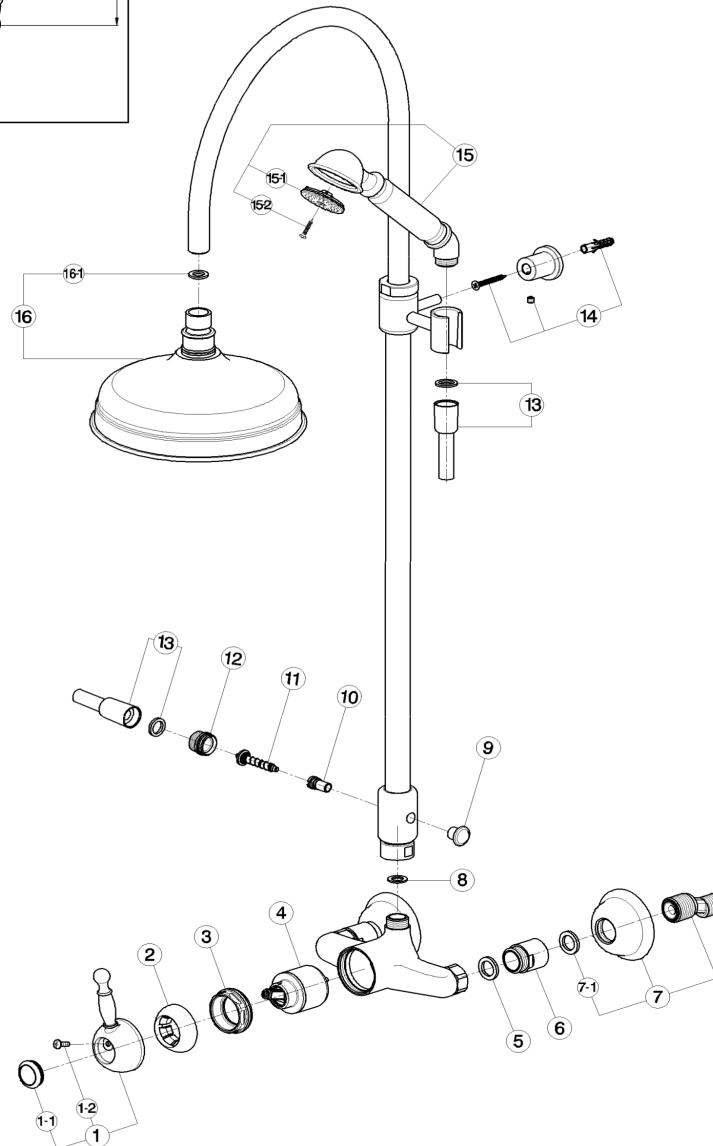

2-functions Single lever shower set ARCANA ROYAL_AY004050

cisal

AY 00405 0

da Febbraio 2009 - from February 2009
ab Februar 2009 - de Février 2009

AY004050

<https://en.cisal.it/2-functions-single-lever-shower-set-arcana-royal-ay004050>

2-functions Single lever shower set ARCANA ROYAL_AY004050

cisal

AY 00405 0

da Febbraio 2009 - from February 2009
ab Februar 2009 - de Février 2009

NR.	DESCRIZIONE DESCRIPTION BESCHREIBUNG DESCRIPTION	N.CODICE CODE NO. WERSKNR. NR.CODE	NR.	DESCRIZIONE DESCRIPTION BESCHREIBUNG DESCRIPTION	N.CODICE CODE NO. WERSKNR. NR.CODE	NR.	DESCRIZIONE DESCRIPTION BESCHREIBUNG DESCRIPTION	N.CODICE CODE NO. WERSKNR. NR.CODE
1	Leva monocomando AY Lever AY Hebel AY	ZZ903700	7	Eccentrico con rosone "AC" Excentrique + rosace "AC" Excentric connection with escutch."AC" S - Anschluss m.Rosette "AC"	ZZ928260	14	Set installazione asta doccia Set installation colonne de douche Installation set for sliding bar Installationsset für Wandstange	ZZ949870
1-1	Piacchetta per leva AY Plaquelette levier AY Cap for lever AY Abdeckkappe fuer Hebel AY	ZZ930480	7-1	Guarnizione NBR 90 SH. 24x16x2,7 Joint NBR 90 SH. 24x16x2,7 Gasket NBR 90 SH. 24x16x2,7 Dichtung NBR 90 SH. 24x16x2,7	ZZ926890	15	Doccia Arcana Douchette Arcana Arcana handshower Handbrause Arcana	DS014110
1-2	Vite M.4,5x15 tb.tc. Vis M.4,5x15 Screw M.4,5x15 Schraube M.4,5x15	ZZ926410	8	Guarnizione fibra 18,5x11x2 Joint en fibre 18,5x11x2 Gasket rubber 18,5x11x2 Fiberdichtung 18,5x11x2	ZZ927140	15-1	Vite di fissaggio diffusore per doccia Vis de fixation diffuseur pour douchette Fixing screw for spray kit handshower Befestigungsschraube fuer Einsatz	ZZ934010
2	Copricartuccia senza ideogrammi Couvre-cartouche sans ideogramme Escutcheon cartridge without ideogram Abdeckkappe ohne Ideogramm Calotta bloccaggio cartuccia piccola	ZZ927180	9	Pomolo per deviazione Pommeau pour inverseur Knob for diverter Zugknopf Umsteller	ZZ933940	15-2	Diffusore doccia AR Aérateur douche AR Aerator for showers AR Zerstaeuber fuer Brause AR	ZZ905440
3	Ecrou pour cartouche Nut for mixing valve small Mutter fuer Kartusche	ZZ926030	10	Corpo deviazione automatica Corps inverseur automatique Body for aouthomatic diverter Körper für automatische Umstellung	ZZ949860	16	Soffione doccia Pomme de douche Headshower Kopfbrause	DS016140
4	Cartuccia monocomando piccola Cartouche mitigeurs Mixing valve small size Kartusche	ZZ929090	11	Asta deviazione completa Tige inverseur complète Complete divertling rod Umstellung	ZZ933140	16-1	Guarnizione fibra 18,5x11x2 Joint en fibre 18,5x11x2 Gasket rubber 18,5x11x2 Fiberdichtung 18,5x11x2	ZZ927140
5	Guarnizione NBR 90 SH. 24x16x2,7 Joint NBR 90 SH. 24x16x2,7 Gasket NBR 90 SH. 24x16x2,7 Dichtung NBR 90 SH. 24x16x2,7	ZZ926890	12	Attacco flessibile Raccord flex Flexible connection Flex Anschluss	ZZ931410			
6	Prolunga per gruppo doccia Rallonge pour mélangeur douche Extension for shower mixer Verlängerungsset für Brausebatterie	ZZ946030	13	Flessibile D.14x150 1/2" conico x 1/2" Flexible D.14x150 avec raccord 1/2" Hose D.14x150 1/2"x1/2" Schlauch D.14x150 1/2" Konus x 1/2"	ZA009030			

AY004050

<https://en.cisal.it/2-functions-single-lever-shower-set-arcana-royal-ay004050>

2026-04-13