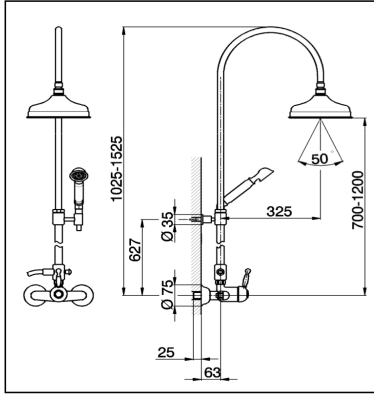

2-functions Single lever shower set ARCANA ROYAL_AY004050

cisal

AY 00405 0

da Febbraio 2009 - from February 2009
ab Februar 2009 - de Février 2009

AY004050

<https://en.cisal.it/2-functions-single-lever-shower-set-arcana-royal-ay004050>

2-functions Single lever shower set ARCANA ROYAL_AY004050

cisal

AY 00405 0

da Febbraio 2009 - from February 2009
ab Februar 2009 - de Février 2009

NR.	DESCRIZIONE DESCRIPTION BESCHREIBUNG DESCRIPTION	N.CODICE CODE NO. WERSKNR. NR.CODE	NR.	DESCRIZIONE DESCRIPTION BESCHREIBUNG DESCRIPTION	N.CODICE CODE NO. WERSKNR. NR.CODE	NR.	DESCRIZIONE DESCRIPTION BESCHREIBUNG DESCRIPTION	N.CODICE CODE NO. WERSKNR. NR.CODE
1	Leva monocomando AY Lever AY Hebel AY	ZZ903700	7	Eccentrico con rosone "AC" Excentrique + rosace "AC" Excentric connection with escutch."AC" S - Anschluss m.Rosette "AC"	ZZ928260	14	Set installazione asta doccia Set installation colonne de douche Installation set for sliding bar Installationsset für Wandstange	ZZ949870
1-1	Piacchetta per leva AY Plaquelette levier AY Cap for lever AY Abdeckkappe fuer Hebel AY	ZZ930480	7-1	Guarnizione NBR 90 SH. 24x16x2,7 Joint NBR 90 SH. 24x16x2,7 Gasket NBR 90 SH. 24x16x2,7 Dichtung NBR 90 SH. 24x16x2,7	ZZ926890	15	Doccia Arcana Douchette Arcana Arcana handshower Handbrause Arcana	DS014110
1-2	Vite M.4,5x15 tb.tc. Vis M.4,5x15 Screw M.4,5x15 Schraube M.4,5x15	ZZ926410	8	Guarnizione fibra 18,5x11x2 Joint en fibre 18,5x11x2 Gasket rubber 18,5x11x2 Fiberdichtung 18,5x11x2	ZZ927140	15-1	Vite di fissaggio diffusore per doccia Vis de fixation diffuseur pour douchette Fixing screw for spray kit handshower Befestigungsschraube fuer Einsatz	ZZ934010
2	Copricartuccia senza ideogrammi Couvre-cartouche sans ideogramme Escutcheon cartridge without ideogram Abdeckkappe ohne Ideogramm Calotta bloccaggio cartuccia piccola	ZZ927180	9	Pomolo per deviazione Pommeau pour inverseur Knob for diverter Zugknopf Umsteller	ZZ933940	15-2	Diffusore doccia AR Aérateur douche AR Aerator for showers AR Zerstaeuber fuer Brause AR	ZZ905440
3	Ecrou pour cartouche Nut for mixing valve small Mutter fuer Kartusche	ZZ926030	10	Corpo deviazione automatica Corps inverseur automatique Body for aouthomatic diverter Körper für automatische Umstellung	ZZ949860	16	Soffione doccia Pomme de douche Headshower Kopfbrause	DS016140
4	Cartuccia monocomando piccola Cartouche mitigeurs Mixing valve small size Kartusche	ZZ929090	11	Asta deviazione completa Tige inverseur complète Complete divertling rod Umstellung	ZZ933140	16-1	Guarnizione fibra 18,5x11x2 Joint en fibre 18,5x11x2 Gasket rubber 18,5x11x2 Fiberdichtung 18,5x11x2	ZZ927140
5	Guarnizione NBR 90 SH. 24x16x2,7 Joint NBR 90 SH. 24x16x2,7 Gasket NBR 90 SH. 24x16x2,7 Dichtung NBR 90 SH. 24x16x2,7	ZZ926890	12	Attacco flessibile Raccord flex Flexible connection Flex Anschluss	ZZ931410			
6	Prolunga per gruppo doccia Rallonge pour mélangeur douche Extension for shower mixer Verlängerungsset für Brausebatterie	ZZ946030	13	Flessibile D.14x150 1/2" conico x 1/2" Flexible D.14x150 avec raccord 1/2" Hose D.14x150 1/2"x1/2" Schlauch D.14x150 1/2" Konus x 1/2"	ZA009030			

AY004050

<https://en.cisal.it/2-functions-single-lever-shower-set-arcana-royal-ay004050>

2026-04-13