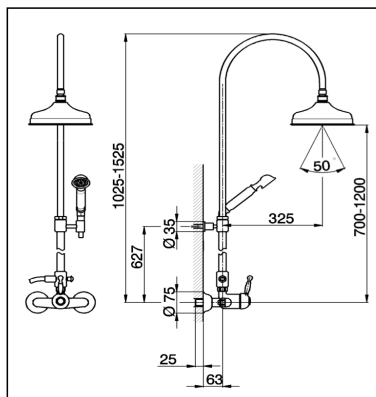

2-functions Single lever shower set ARCANA ROYAL_AY004050

cisal

AY 00405 0

da Febbraio 2009 - from February 2009
ab Februar 2009 - de Février 2009

AY004050

<https://en.cisal.it/2-functions-single-lever-shower-set-arcana-royal-ay004050>

2-functions Single lever shower set ARCANA ROYAL_AY004050

cisal

AY 00405 0

da Febbraio 2009 - from February 2009
ab Februar 2009 - de Février 2009

NR.	DESCRIZIONE DESCRIPTION BESCREIBUNG DESCRIPTION	N.CODICE CODE NO. WERSKNR. NR.CODE	NR.	DESCRIZIONE DESCRIPTION BESCREIBUNG DESCRIPTION	N.CODICE CODE NO. WERSKNR. NR.CODE	NR.	DESCRIZIONE DESCRIPTION BESCREIBUNG DESCRIPTION	N.CODICE CODE NO. WERSKNR. NR.CODE
1	Leva monocomando AY Lever AY Hebel AY	ZZ903700	7	Eccentrico con rosone "AC" Excentrique + rosace "AC" Excentric connection with escutch."AC" S - Anschluss m.Rosette "AC"	ZZ928260	14	Set installazione asta doccia Set installation colonne de douche Installation set for sliding bar Installationsset für Wandstange	ZZ949870
1-1	Piacchetta per leva AY Plaquelette levier AY Cap for lever AY Abdeckkappe fuer Hebel AY	ZZ930480	7-1	Guarnizione NBR 90 SH. 24x16x2,7 Joint NBR 90 SH. 24x16x2,7 Gasket NBR 90 SH. 24x16x2,7 Dichtung NBR 90 SH. 24x16x2,7	ZZ926890	15	Doccia Arcana Douchette Arcana Arcana handshower Handbrause Arcana	DS014110
1-2	Vite M.4,5x15 tb.tc. Vis M.4,5x15 Screw M.4,5x15 Schraube M.4,5x15	ZZ926410	8	Guarnizione fibra 18,5x11x2 Joint en fibre 18,5x11x2 Gasket rubber 18,5x11x2 Fiberdichtung 18,5x11x2	ZZ927140	15-1	Vite di fissaggio diffusore per doccia Vis de fixation diffuseur pour douchette Fixing screw for spray kit handshower Befestigungsschraube fuer Einsatz	ZZ934010
2	Copricartuccia senza ideogrammi Couvre-cartouche sans ideogramme Escutcheon cartridge without ideogram Abdeckkappe ohne Ideogramm Calotta bloccaggio cartuccia piccola	ZZ927180	9	Pomolo per deviazione Pommeau pour inverseur Knob for diverter Zugknopf Umsteller	ZZ933940	15-2	Diffusore doccia AR Aérateur douche AR Aerator for showers AR Zerstaeuber fuer Brause AR Soffione doccia	ZZ905440
3	Ecrou pour cartouche Nut for mixing valve small Mutter fuer Kartusche	ZZ926030	10	Corpo deviazione automatica Corps inverseur automatique Body for aouthomatic diverter Körper für automatische Umstellung	ZZ949860	16	Pomme de douche Headshower Kopfbrause	DS016140
4	Cartuccia monocomando piccola Cartouche mitigeurs Mixing valve small size Kartusche	ZZ929090	11	Asta deviazione completa Tige inverseur complète Complete divertling rod Umstellung	ZZ933140	16-1	Guarnizione fibra 18,5x11x2 Joint en fibre 18,5x11x2 Gasket rubber 18,5x11x2 Fiberdichtung 18,5x11x2	ZZ927140
5	Guarnizione NBR 90 SH. 24x16x2,7 Joint NBR 90 SH. 24x16x2,7 Gasket NBR 90 SH. 24x16x2,7 Dichtung NBR 90 SH. 24x16x2,7	ZZ926890	12	Attacco flessibile Raccord flex Flexible connection Flex Anschluss	ZZ931410			
6	Prolunga per gruppo doccia Rallonge pour mélangeur douche Extension for shower mixer Verlängerungsset für Brausebatterie	ZZ946030	13	Flessibile D.14x150 1/2" conico x 1/2" Flexible D.14x150 avec raccord 1/2" Hose D.14x150 1/2"x1/2" Schlauch D.14x150 1/2" Konus x 1/2"	ZA009030			

AY004050

<https://en.cisal.it/2-functions-single-lever-shower-set-arcana-royal-ay004050>

2026-04-30