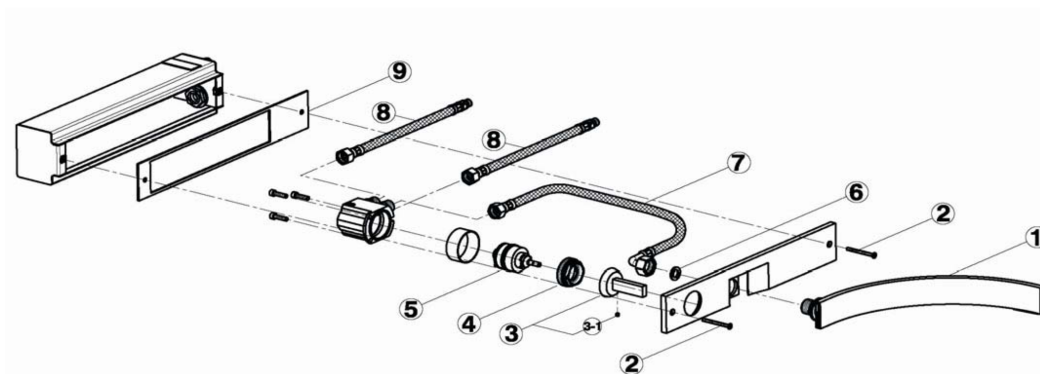

CHARACTERISTICS

Cartridge Spare Parts **ZZ93197000**

38mm Joystick single-lever cartridge

Exposed single lever washbasin mixer WAVE_WA002511

cisal

WA 00251

NR.	DESCRIZIONE DESCRIPTION BESCHREIBUNG DESCRIPTION	N.CODICE CODE NO. WERSKNR. NR.CODE	NR.	DESCRIZIONE DESCRIPTION BESCHREIBUNG DESCRIPTION	N.CODICE CODE NO. WERSKNR. NR.CODE	NR.	DESCRIZIONE DESCRIPTION BESCHREIBUNG DESCRIPTION	N.CODICE CODE NO. WERSKNR. NR.CODE
1	Bocca di erogazione Bath spout Wanneneinlauf Bec déverseur	ZZ944910	6	Guarnizione fibra 18,5x11x2 Gasket rubber 18,5x11x2 Fiberdichtung 18,5x11x2 Joint en fibre 18,5x11x2	ZZ927140			
2	Vite M.4x45 Screw M.4x45 Schraube M.4x45 Vis M.4x45	ZZ944920	7	Flexibile 350 G.3/8\"F x G.1/2\"F Flex 350 G.3/8\"F x G.1/2\"F Anschlusschlauch 350 G.3/8\"F x G.1/2\"F Flex 350 G.3/8\"F x G.1/2\"F	ZZ944930			
3	Leva monocomando \"WA\" Lever \"WA\" Hebel \"WA\" Levier \"WA\"	ZZ944870	8	Flexibile 270 G.3/8\"F x M.11x1M Flex 270 G.3/8\"F x M.11x1M Anschlusschlauch 270G.3/8\"F x M.11x1M Flex 270 G.3/8\"F x M.11x1M	ZZ944940			
3-1	Grano punta piana inox M.4x4 Screw-stainless steel M.4x4 Madenschraube M.4x4 Vis speciale inox M.4x4	ZZ933280	9	Guarnizione per piastra Gasket for plate Dichtung fuer Platte Joint pour plaque	ZZ944950			
4	Calotta bloccaggio cartuccia Nut for mixing valve Mutter f/Kartusche Ecorou pour cartouche	ZZ944880						
5	Cartuccia monocomando Mixing valve Kartusche Cartouche mitigeurs	ZZ931970						

WA002511

<https://en.cisal.it/exposed-single-lever-washbasin-mixer-wave-wa002511>

2026-06-14