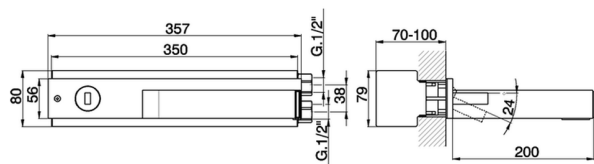

Exposed single lever washbasin mixer WAVE_WA002511

MODEL **WA002511**

Exposed single lever washbasin mixer, with concealed part

AVAILABLE FINISHINGS

-  **21** 21 Chrome
-  **2F** 2F Brushed Nickel
-  **2Q** 2Q Black Titanium

CHARACTERISTICS

Cartridge Spare Parts **ZZ93197000**

38mm Joystick single-lever cartridge

Exposed single lever washbasin mixer WAVE_WA002511

cisal

WA 00251

NR.	DESCRIZIONE DESCRIPTION BESCHREIBUNG DESCRIPTION	N.CODICE CODE NO. WERSKNR. NR.CODE	NR.	DESCRIZIONE DESCRIPTION BESCHREIBUNG DESCRIPTION	N.CODICE CODE NO. WERSKNR. NR.CODE	NR.	DESCRIZIONE DESCRIPTION BESCHREIBUNG DESCRIPTION	N.CODICE CODE NO. WERSKNR. NR.CODE
1	Bocca di erogazione Bath spout Wanneneinlauf Bec déverseur	ZZ944910	6	Guarnizione fibra 18,5x11x2 Gasket rubber 18,5x11x2 Fiberdichtung 18,5x11x2 Joint en fibre 18,5x11x2	ZZ927140			
2	Vite M.4x45 Screw M.4x45 Schraube M.4x45 Vis M.4x45	ZZ944920	7	Flexibile 350 G.3/8\"F x G.1/2\"F Flex 350 G.3/8\"F x G.1/2\"F Anschlusschlauch 350 G.3/8\"F x G.1/2\"F Flex 350 G.3/8\"F x G.1/2\"F	ZZ944930			
3	Leva monocomando \"WA\" Lever \"WA\" Hebel \"WA\" Levier \"WA\"	ZZ944870	8	Flexibile 270 G.3/8\"F x M.11x1M Flex 270 G.3/8\"F x M.11x1M Anschlusschlauch 270G.3/8\"F x M.11x1M Flex 270 G.3/8\"F x M.11x1M	ZZ944940			
3-1	Grano punta piana inox M.4x4 Screw-stainless steel M.4x4 Madenschraube M.4x4 Vis speciale inox M.4x4	ZZ933280	9	Guarnizione per piastra Gasket for plate Dichtung fuer Platte Joint pour plaque	ZZ944950			
4	Calotta bloccaggio cartuccia Nut for mixing valve Mutter f/Kartusche Ecorou pour cartouche	ZZ944880						
5	Cartuccia monocomando Mixing valve Kartusche Cartouche mitigeurs	ZZ931970						