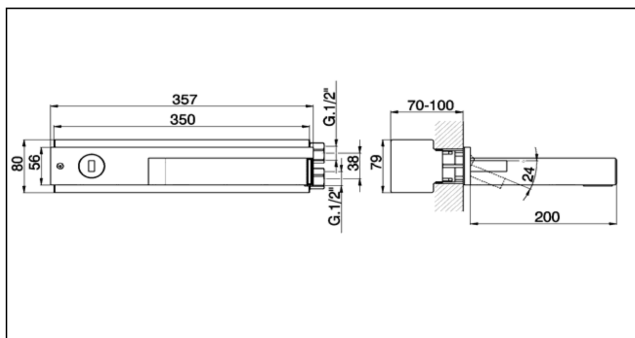

Exposed single lever washbasin mixer WAVE_WA002511

MODEL **WA002511**

Exposed single lever washbasin mixer, with concealed part

AVAILABLE FINISHINGS

-  **21** 21 Chrome
-  **2F** 2F Brushed Nickel
-  **2Q** 2Q Black Titanium

CHARACTERISTICS

Cartridge Spare Parts **ZZ93197000**

38mm Joystick single-lever cartridge

Exposed single lever washbasin mixer WAVE_WA002511

cisal

WA 00251

NR.	DESCRIZIONE DESCRIPTION BESCHREIBUNG DESCRIPTION	N.CODICE CODE NO. WERSKNR. NR.CODE	NR.	DESCRIZIONE DESCRIPTION BESCHREIBUNG DESCRIPTION	N.CODICE CODE NO. WERSKNR. NR.CODE	NR.	DESCRIZIONE DESCRIPTION BESCHREIBUNG DESCRIPTION	N.CODICE CODE NO. WERSKNR. NR.CODE
1	Bocca di erogazione Bath spout Wanneneinlauf Bec déverseur	ZZ944910	6	Guarnizione fibra 18,5x11x2 Gasket rubber 18,5x11x2 Fiberdichtung 18,5x11x2 Joint en fibre 18,5x11x2	ZZ927140			
2	Vite M.4x45 Screw M.4x45 Schraube M.4x45 Vis M.4x45	ZZ944920	7	Flexibile 350 G.3/8\"F x G.1/2\"F Flex 350 G.3/8\"F x G.1/2\"F Anschlusschlauch 350 G.3/8\"F x G.1/2\"F Flex 350 G.3/8\"F x G.1/2\"F	ZZ944930			
3	Leva monocomando \"WA\" Lever \"WA\" Hebel \"WA\" Levier \"WA\"	ZZ944870	8	Flexibile 270 G.3/8\"F x M.11x1M Flex 270 G.3/8\"F x M.11x1M Anschlusschlauch 270G.3/8\"F x M.11x1M Flex 270 G.3/8\"F x M.11x1M	ZZ944940			
3-1	Grano punta piana inox M.4x4 Screw-stainless steel M.4x4 Madenschraube M.4x4 Vis speciale inox M.4x4	ZZ933280	9	Guarnizione per piastra Gasket for plate Dichtung fuer Platte Joint pour plaque	ZZ944950			
4	Calotta bloccaggio cartuccia Nut for mixing valve Mutter f/Kartusche Ecorou pour cartouche	ZZ944880						
5	Cartuccia monocomando Mixing valve Kartusche Cartouche mitigeurs	ZZ931970						