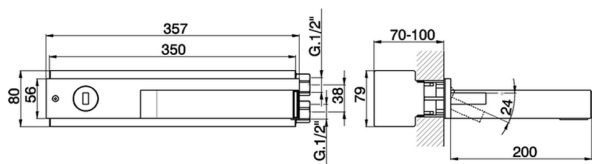

Exposed single lever washbasin mixer WAVE_WA002511

MODEL **WA002511**

Exposed single lever washbasin mixer, with concealed part

AVAILABLE FINISHINGS

-  **21** 21 Chrome
-  **2F** 2F Brushed Nickel
-  **2Q** 2Q Black Titanium

CHARACTERISTICS

Cartridge Spare Parts **ZZ93197000**

38mm Joystick single-lever cartridge

Exposed single lever washbasin mixer WAVE_WA002511

cisal

WA 00251

NR.	DESCRIZIONE DESCRIPTION BESCHREIBUNG DESCRIPTION	N.CODICE CODE NO. WERSKNR. NR.CODE	NR.	DESCRIZIONE DESCRIPTION BESCHREIBUNG DESCRIPTION	N.CODICE CODE NO. WERSKNR. NR.CODE	NR.	DESCRIZIONE DESCRIPTION BESCHREIBUNG DESCRIPTION	N.CODICE CODE NO. WERSKNR. NR.CODE
1	Bocca di erogazione Bath spout Wanneneinlauf Bec déverseur	ZZ944910	6	Guarnizione fibra 18,5x11x2 Gasket rubber 18,5x11x2 Fiberdichtung 18,5x11x2 Joint en fibre 18,5x11x2	ZZ927140			
2	Vite M.4x45 Screw M.4x45 Schraube M.4x45 Vis M.4x45	ZZ944920	7	Flexibile 350 G.3/8"F x G.1/2"F Flex 350 G.3/8"F x G.1/2"F Anschlusschlauch 350 G.3/8"F x G.1/2"F Flex 350 G.3/8"F x G.1/2"F	ZZ944930			
3	Leva monocomando "WA" Lever "WA" Hebel "WA" Levier "WA"	ZZ944870	8	Flexibile 270 G.3/8"F x M.11x1M Flex 270 G.3/8"F x M.11x1M Anschlusschlauch 270G.3/8"FxM.11x1M Flex 270 G.3/8"F x M.11x1M	ZZ944940			
3-1	Grano punta plana inox M.4x4 Screw-stainless steel M.4x4 Madenschraube M.4x4 Vis speciale inox M.4x4	ZZ933280	9	Guarnizione per piastra Gasket for plate Dichtung fuer Platte Joint pour plaque	ZZ944950			
4	Calotta bloccaggio cartuccia Nut for mixing valve Mutter f/Kartusche Ecorou pour cartouche	ZZ944880						
5	Cartuccia monocomando Mixing valve Kartusche Cartouche mitigeurs	ZZ931970						