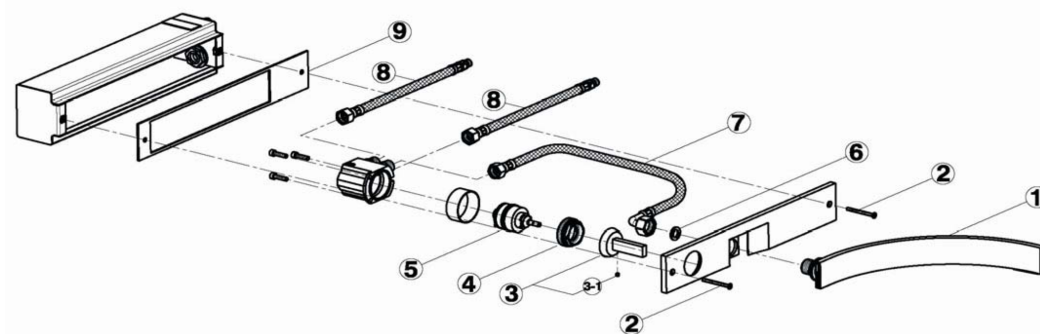

CHARACTERISTICS

Cartridge Spare Parts **ZZ93197000**

38mm Joystick single-lever cartridge

Exposed single lever washbasin mixer WAVE_WA002511

cisal

WA 00251

NR.	DESCRIZIONE DESCRIPTION BESCHREIBUNG DESCRIPTION	N.CODICE CODE NO. WERSKNR. NR.CODE	NR.	DESCRIZIONE DESCRIPTION BESCHREIBUNG DESCRIPTION	N.CODICE CODE NO. WERSKNR. NR.CODE	NR.	DESCRIZIONE DESCRIPTION BESCHREIBUNG DESCRIPTION	N.CODICE CODE NO. WERSKNR. NR.CODE
1	Bocca di erogazione Bath spout Wanneneinlauf Bec déverseur	ZZ944910	6	Guarnizione fibra 18,5x11x2 Gasket rubber 18,5x11x2 Fiberdichtung 18,5x11x2 Joint en fibre 18,5x11x2	ZZ927140			
2	Vite M.4x45 Screw M.4x45 Schraube M.4x45 Vis M.4x45	ZZ944920	7	Flexibile 350 G.3/8"F x G.1/2"F Flex 350 G.3/8"F x G.1/2"F Anschlusschlauch 350 G.3/8"F x G.1/2"F Flex 350 G.3/8"F x G.1/2"F	ZZ944930			
3	Leva monocomando "WA" Lever "WA" Hebel "WA" Levier "WA"	ZZ944870	8	Flexibile 270 G.3/8"F x M.11x1M Flex 270 G.3/8"F x M.11x1M Anschlusschlauch 270G.3/8"FxM.11x1M Flex 270 G.3/8"F x M.11x1M	ZZ944940			
3-1	Grano punta plana inox M.4x4 Screw-stainless steel M.4x4 Madenschraube M.4x4 Vis speciale inox M.4x4	ZZ933280	9	Guarnizione per piastra Gasket for plate Dichtung fuer Platte Joint pour plaque	ZZ944950			
4	Calotta bloccaggio cartuccia Nut for mixing valve Mutter f/Kartusche Ecorou pour cartouche	ZZ944880						
5	Cartuccia monocomando Mixing valve Kartusche Cartouche mitigeurs	ZZ931970						