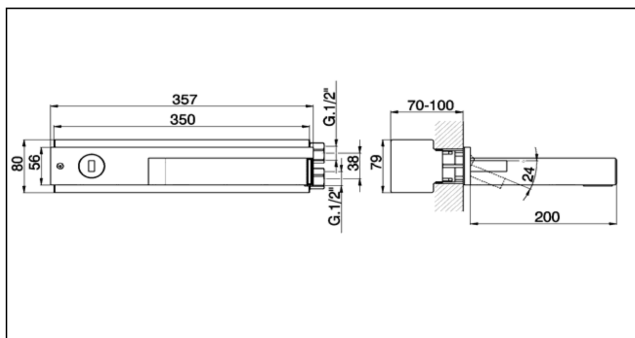

Exposed single lever washbasin mixer WAVE_WA002511

MODEL **WA002511**

Exposed single lever washbasin mixer, with concealed part

AVAILABLE FINISHINGS

-  **21** 21 Chrome
-  **2F** 2F Brushed Nickel
-  **2Q** 2Q Black Titanium

CHARACTERISTICS

Cartridge Spare Parts **ZZ93197000**

38mm Joystick single-lever cartridge

Exposed single lever washbasin mixer WAVE_WA002511

cisal

WA 00251

NR.	DESCRIZIONE DESCRIPTION BESCHREIBUNG DESCRIPTION	N.CODICE CODE NO. WERSKNR. NR.CODE	NR.	DESCRIZIONE DESCRIPTION BESCHREIBUNG DESCRIPTION	N.CODICE CODE NO. WERSKNR. NR.CODE	NR.	DESCRIZIONE DESCRIPTION BESCHREIBUNG DESCRIPTION	N.CODICE CODE NO. WERSKNR. NR.CODE
1	Bocca di erogazione Bath spout Wanneneinlauf Bec déverseur	ZZ944910	6	Guarnizione fibra 18,5x11x2 Gasket rubber 18,5x11x2 Fiberdichtung 18,5x11x2 Joint en fibre 18,5x11x2	ZZ927140			
2	Vite M.4x45 Screw M.4x45 Schraube M.4x45 Vis M.4x45	ZZ944920	7	Flexibile 350 G.3/8"F x G.1/2"F Flex 350 G.3/8"F x G.1/2"F Anschlusschlauch 350 G.3/8"F x G.1/2"F Flex 350 G.3/8"F x G.1/2"F	ZZ944930			
3	Leva monocomando "WA" Lever "WA" Hebel "WA" Levier "WA"	ZZ944870	8	Flexibile 270 G.3/8"F x M.11x1M Flex 270 G.3/8"F x M.11x1M Anschlusschlauch 270G.3/8"FxM.11x1M Flex 270 G.3/8"F x M.11x1M	ZZ944940			
3-1	Grano punta plana inox M.4x4 Screw-stainless steel M.4x4 Madenschraube M.4x4 Vis speciale inox M.4x4	ZZ933280	9	Guarnizione per piastra Gasket for plate Dichtung fuer Platte Joint pour plaque	ZZ944950			
4	Calotta bloccaggio cartuccia Nut for mixing valve Mutter f/Kartusche Ecorou pour cartouche	ZZ944880						
5	Cartuccia monocomando Mixing valve Kartusche Cartouche mitigeurs	ZZ931970						