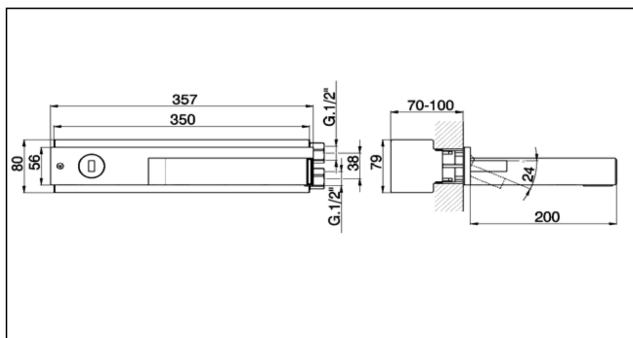

CHARACTERISTICS

Cartridge Spare Parts **ZZ93197000**

38mm Joystick single-lever cartridge

Exposed single lever washbasin mixer WAVE_WA002511

cisal

WA 00251

NR.	DESCRIZIONE DESCRIPTION BESCHREIBUNG DESCRIPTION	N.CODICE CODE NO. WERSKNR. NR.CODE	NR.	DESCRIZIONE DESCRIPTION BESCHREIBUNG DESCRIPTION	N.CODICE CODE NO. WERSKNR. NR.CODE	NR.	DESCRIZIONE DESCRIPTION BESCHREIBUNG DESCRIPTION	N.CODICE CODE NO. WERSKNR. NR.CODE
1	Bocca di erogazione Bath spout Wanneneinlauf Bec déverseur	ZZ944910	6	Guarnizione fibra 18,5x11x2 Gasket rubber 18,5x11x2 Fiberdichtung 18,5x11x2 Joint en fibre 18,5x11x2	ZZ927140			
2	Vite M.4x45 Screw M.4x45 Schraube M.4x45 Vis M.4x45	ZZ944920	7	Flexibile 350 G.3/8"F x G.1/2"F Flex 350 G.3/8"F x G.1/2"F Anschlusschlauch 350 G.3/8"F x G.1/2"F Flex 350 G.3/8"F x G.1/2"F	ZZ944930			
3	Leva monocomando "WA" Lever "WA" Hebel "WA" Levier "WA"	ZZ944870	8	Flexibile 270 G.3/8"F x M.11x1M Flex 270 G.3/8"F x M.11x1M Anschlusschlauch 270G.3/8"FxM.11x1M Flex 270 G.3/8"F x M.11x1M	ZZ944940			
3-1	Grano punta plana inox M.4x4 Screw-stainless steel M.4x4 Madenschraube M.4x4 Vis speciale inox M.4x4	ZZ933280	9	Guarnizione per piastra Gasket for plate Dichtung fuer Platte Joint pour plaque	ZZ944950			
4	Calotta bloccaggio cartuccia Nut for mixing valve Mutter f/Kartusche Ecorou pour cartouche	ZZ944880						
5	Cartuccia monocomando Mixing valve Kartusche Cartouche mitigeurs	ZZ931970						