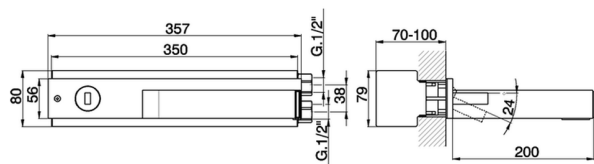

Exposed single lever washbasin mixer WAVE_WA002511

MODEL **WA002511**

Exposed single lever washbasin mixer, with concealed part

AVAILABLE FINISHINGS

-  **21** 21 Chrome
-  **2F** 2F Brushed Nickel
-  **2Q** 2Q Black Titanium

CHARACTERISTICS

Cartridge Spare Parts **ZZ93197000**

38mm Joystick single-lever cartridge

Exposed single lever washbasin mixer WAVE_WA002511

cisal

WA 00251

NR.	DESCRIZIONE DESCRIPTION BESCHREIBUNG DESCRIPTION	N.CODICE CODE NO. WERSKNR. NR.CODE	NR.	DESCRIZIONE DESCRIPTION BESCHREIBUNG DESCRIPTION	N.CODICE CODE NO. WERSKNR. NR.CODE	NR.	DESCRIZIONE DESCRIPTION BESCHREIBUNG DESCRIPTION	N.CODICE CODE NO. WERSKNR. NR.CODE
	Bocca di erogazione			Guarnizione fibra 18,5x11x2				
1	Bath spout Wanneneinlauf Bec déverseur	ZZ944910	6	Gasket rubber 18,5x11x2 Fiberdichtung 18,5x11x2 Joint en fibre 18,5x11x2	ZZ927140			
2	Vite M.4x45 Screw M.4x45 Schraube M.4x45 Vis M.4x45	ZZ944920	7	Flexibile 350 G.3/8\"F x G.1/2\"F Flex 350 G.3/8\"F x G.1/2\"F Anschlusschlauch 350 G.3/8\"F x G.1/2\"F Flex 350 G.3/8\"F x G.1/2\"F	ZZ944930			
3	Leva monocomando \"WA\" Lever \"WA\" Hebel \"WA\" Levier \"WA\"	ZZ944870	8	Flexibile 270 G.3/8\"F x M.11x1M Flex 270 G.3/8\"F x M.11x1M Anschlusschlauch 270G.3/8\"F x M.11x1M Flex 270 G.3/8\"F x M.11x1M	ZZ944940			
3-1	Grano punta piana inox M.4x4 Screw-stainless steel M.4x4 Madenschraube M.4x4 Vis speciale inox M.4x4	ZZ933280	9	Guarnizione per piastra Gasket for plate Dichtung fuer Platte Joint pour plaque	ZZ944950			
4	Calotta bloccaggio cartuccia Nut for mixing valve Mutter f/Kartusche Ecorou pour cartouche	ZZ944880						
5	Cartuccia monocomando Mixing valve Kartusche Cartouche mitigeurs	ZZ931970						