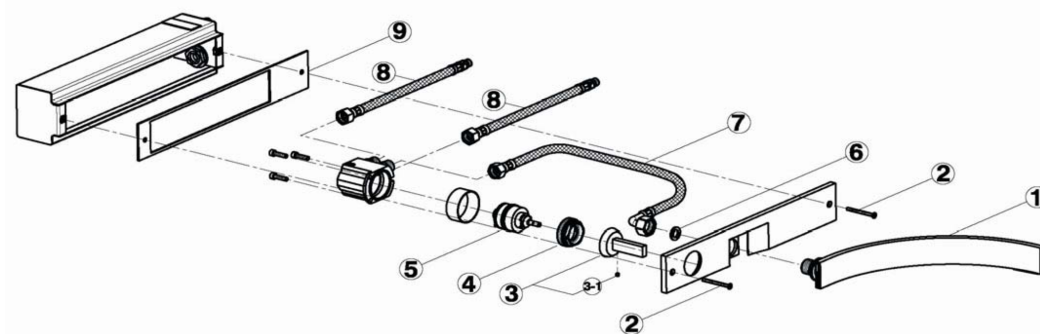

CHARACTERISTICS

Cartridge Spare Parts **ZZ93197000**

38mm Joystick single-lever cartridge

Exposed single lever washbasin mixer WAVE_WA002511

cisal

WA 00251

NR.	DESCRIZIONE DESCRIPTION BESCHREIBUNG DESCRIPTION	N.CODICE CODE NO. WERSKNR. NR.CODE	NR.	DESCRIZIONE DESCRIPTION BESCHREIBUNG DESCRIPTION	N.CODICE CODE NO. WERSKNR. NR.CODE	NR.	DESCRIZIONE DESCRIPTION BESCHREIBUNG DESCRIPTION	N.CODICE CODE NO. WERSKNR. NR.CODE
1	Bocca di erogazione Bath spout Wanneneinlauf Bec déverseur	ZZ944910	6	Guarnizione fibra 18,5x11x2 Gasket rubber 18,5x11x2 Fiberdichtung 18,5x11x2 Joint en fibre 18,5x11x2	ZZ927140			
2	Vite M.4x45 Screw M.4x45 Schraube M.4x45 Vis M.4x45	ZZ944920	7	Flexibile 350 G.3/8"F x G.1/2"F Flex 350 G.3/8"F x G.1/2"F Anschlusschlauch 350 G.3/8"F x G.1/2"F Flex 350 G.3/8"F x G.1/2"F	ZZ944930			
3	Leva monocomando "WA" Lever "WA" Hebel "WA" Levier "WA"	ZZ944870	8	Flexibile 270 G.3/8"F x M.11x1M Flex 270 G.3/8"F x M.11x1M Anschlusschlauch 270G.3/8"FxM.11x1M Flex 270 G.3/8"F x M.11x1M	ZZ944940			
3-1	Grano punta plana inox M.4x4 Screw-stainless steel M.4x4 Madenschraube M.4x4 Vis speciale inox M.4x4	ZZ933280	9	Guarnizione per piastra Gasket for plate Dichtung fuer Platte Joint pour plaque	ZZ944950			
4	Calotta bloccaggio cartuccia Nut for mixing valve Mutter f/Kartusche Ecorou pour cartouche	ZZ944880						
5	Cartuccia monocomando Mixing valve Kartusche Cartouche mitigeurs	ZZ931970						

WA002511

<https://en.cisal.it/exposed-single-lever-washbasin-mixer-wave-wa002511>

2026-04-06