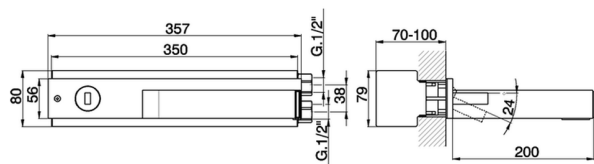

Exposed single lever washbasin mixer WAVE_WA002511

MODEL **WA002511**

Exposed single lever washbasin mixer, with concealed part

AVAILABLE FINISHINGS

-  **21** 21 Chrome
-  **2F** 2F Brushed Nickel
-  **2Q** 2Q Black Titanium

CHARACTERISTICS

Cartridge Spare Parts **ZZ93197000**

38mm Joystick single-lever cartridge

Exposed single lever washbasin mixer WAVE_WA002511

cisal

WA 00251

NR.	DESCRIZIONE DESCRIPTION BESCHREIBUNG DESCRIPTION	N.CODICE CODE NO. WERSKNR. NR.CODE	NR.	DESCRIZIONE DESCRIPTION BESCHREIBUNG DESCRIPTION	N.CODICE CODE NO. WERSKNR. NR.CODE	NR.	DESCRIZIONE DESCRIPTION BESCHREIBUNG DESCRIPTION	N.CODICE CODE NO. WERSKNR. NR.CODE
1	Bocca di erogazione Bath spout Wanneneinlauf Bec déverseur	ZZ944910	6	Guarnizione fibra 18,5x11x2 Gasket rubber 18,5x11x2 Fiberdichtung 18,5x11x2 Joint en fibre 18,5x11x2	ZZ927140			
2	Vite M.4x45 Screw M.4x45 Schraube M.4x45 Vis M.4x45	ZZ944920	7	Flexibile 350 G.3/8"F x G.1/2"F Flex 350 G.3/8"F x G.1/2"F Anschlusschlauch 350 G.3/8"F x G.1/2"F Flex 350 G.3/8"F x G.1/2"F	ZZ944930			
3	Leva monocomando "WA" Lever "WA" Hebel "WA" Levier "WA"	ZZ944870	8	Flexibile 270 G.3/8"F x M.11x1M Flex 270 G.3/8"F x M.11x1M Anschlusschlauch 270G.3/8"FxM.11x1M Flex 270 G.3/8"F x M.11x1M	ZZ944940			
3-1	Grano punta plana inox M.4x4 Screw-stainless steel M.4x4 Madenschraube M.4x4 Vis speciale inox M.4x4	ZZ933280	9	Guarnizione per piastra Gasket for plate Dichtung fuer Platte Joint pour plaque	ZZ944950			
4	Calotta bloccaggio cartuccia Nut for mixing valve Mutter f/Kartusche Ecorou pour cartouche	ZZ944880						
5	Cartuccia monocomando Mixing valve Kartusche Cartouche mitigeurs	ZZ931970						