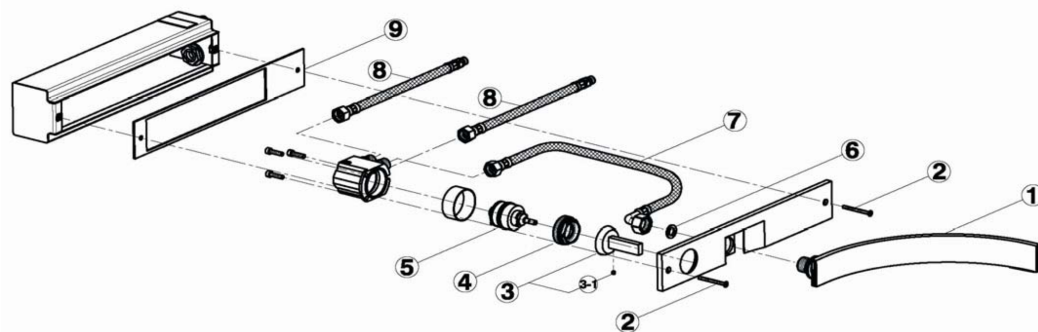

CHARACTERISTICS

Cartridge Spare Parts **ZZ93197000**

38mm Joystick single-lever cartridge

Exposed single lever washbasin mixer WAVE_WA002511

cisal

WA 00251

NR.	DESCRIZIONE DESCRIPTION BESCHREIBUNG DESCRIPTION	N.CODICE CODE NO. WERSKNR. NR.CODE	NR.	DESCRIZIONE DESCRIPTION BESCHREIBUNG DESCRIPTION	N.CODICE CODE NO. WERSKNR. NR.CODE	NR.	DESCRIZIONE DESCRIPTION BESCHREIBUNG DESCRIPTION	N.CODICE CODE NO. WERSKNR. NR.CODE
	Bocca di erogazione			Guarnizione fibra 18,5x11x2				
1	Bath spout Wanneneinlauf Bec déverseur	ZZ944910	6	Gasket rubber 18,5x11x2 Fiberdichtung 18,5x11x2 Joint en fibre 18,5x11x2	ZZ927140			
2	Vite M.4x45 Screw M.4x45 Schraube M.4x45 Vis M.4x45	ZZ944920	7	Flexibile 350 G.3/8\"F x G.1/2\"F Flex 350 G.3/8\"F x G.1/2\"F Anschlusschlauch 350 G.3/8\"F x G.1/2\"F Flex 350 G.3/8\"F x G.1/2\"F	ZZ944930			
3	Leva monocomando \"WA\" Lever \"WA\" Hebel \"WA\" Levier \"WA\"	ZZ944870	8	Flexibile 270 G.3/8\"F x M.11x1M Flex 270 G.3/8\"F x M.11x1M Anschlusschlauch 270G.3/8\"F x M.11x1M Flex 270 G.3/8\"F x M.11x1M	ZZ944940			
3-1	Grano punta piana inox M.4x4 Screw-stainless steel M.4x4 Madenschraube M.4x4 Vis speciale inox M.4x4	ZZ933280	9	Guarnizione per piastra Gasket for plate Dichtung fuer Platte Joint pour plaque	ZZ944950			
4	Calotta bloccaggio cartuccia Nut for mixing valve Mutter f/Kartusche Ecorou pour cartouche	ZZ944880						
5	Cartuccia monocomando Mixing valve Kartusche Cartouche mitigeurs	ZZ931970						

WA002511

<https://en.cisal.it/exposed-single-lever-washbasin-mixer-wave-wa002511>

2026-06-17