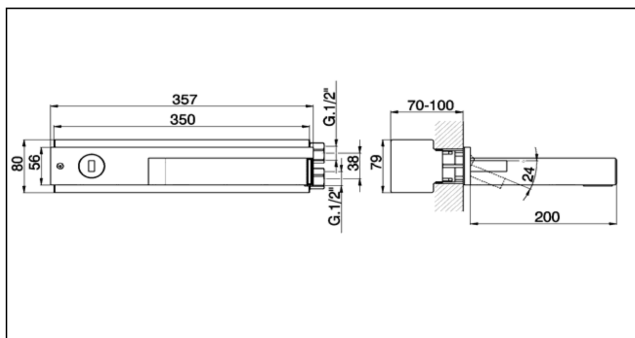

Exposed single lever washbasin mixer WAVE_WA002511

MODEL **WA002511**

Exposed single lever washbasin mixer, with concealed part

AVAILABLE FINISHINGS

-  **21** 21 Chrome
-  **2F** 2F Brushed Nickel
-  **2Q** 2Q Black Titanium

CHARACTERISTICS

Cartridge Spare Parts **ZZ93197000**

38mm Joystick single-lever cartridge

Exposed single lever washbasin mixer WAVE_WA002511

cisal

WA 00251

NR.	DESCRIZIONE DESCRIPTION BESCHREIBUNG DESCRIPTION	N.CODICE CODE NO. WERSKNR. NR.CODE	NR.	DESCRIZIONE DESCRIPTION BESCHREIBUNG DESCRIPTION	N.CODICE CODE NO. WERSKNR. NR.CODE	NR.	DESCRIZIONE DESCRIPTION BESCHREIBUNG DESCRIPTION	N.CODICE CODE NO. WERSKNR. NR.CODE
	Bocca di erogazione			Guarnizione fibra 18,5x11x2				
1	Bath spout Wanneneinlauf Bec déverseur	ZZ944910	6	Gasket rubber 18,5x11x2 Fiberdichtung 18,5x11x2 Joint en fibre 18,5x11x2	ZZ927140			
2	Vite M.4x45 Screw M.4x45 Schraube M.4x45 Vis M.4x45	ZZ944920	7	Flexibile 350 G.3/8\"F x G.1/2\"F Flex 350 G.3/8\"F x G.1/2\"F Anschlusschlauch 350 G.3/8\"F x G.1/2\"F Flex 350 G.3/8\"F x G.1/2\"F	ZZ944930			
3	Leva monocomando \"WA\" Lever \"WA\" Hebel \"WA\" Levier \"WA\"	ZZ944870	8	Flexibile 270 G.3/8\"F x M.11x1M Flex 270 G.3/8\"F x M.11x1M Anschlusschlauch 270G.3/8\"F x M.11x1M Flex 270 G.3/8\"F x M.11x1M	ZZ944940			
3-1	Grano punta piana inox M.4x4 Screw-stainless steel M.4x4 Madenschraube M.4x4 Vis speciale inox M.4x4	ZZ933280	9	Guarnizione per piastra Gasket for plate Dichtung fuer Platte Joint pour plaque	ZZ944950			
4	Calotta bloccaggio cartuccia Nut for mixing valve Mutter f/Kartusche Ecorou pour cartouche	ZZ944880						
5	Cartuccia monocomando Mixing valve Kartusche Cartouche mitigeurs	ZZ931970						