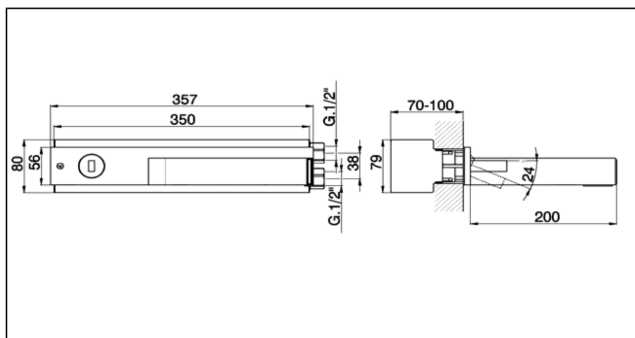

Exposed single lever washbasin mixer WAVE_WA002511

cisal

WA 00251

NR.	DESCRIZIONE DESCRIPTION BESCHREIBUNG DESCRIPTION	N.CODICE CODE NO. WERSKNR. NR.CODE	NR.	DESCRIZIONE DESCRIPTION BESCHREIBUNG DESCRIPTION	N.CODICE CODE NO. WERSKNR. NR.CODE	NR.	DESCRIZIONE DESCRIPTION BESCHREIBUNG DESCRIPTION	N.CODICE CODE NO. WERSKNR. NR.CODE
	Bocca di erogazione			Guarnizione fibra 18,5x11x2				
1	Bath spout Wanneneinlauf Bec déverseur	ZZ944910	6	Gasket rubber 18,5x11x2 Fiberdichtung 18,5x11x2 Joint en fibre 18,5x11x2	ZZ927140			
2	Vite M.4x45 Screw M.4x45 Schraube M.4x45 Vis M.4x45	ZZ944920	7	Flexibile 350 G.3/8\"F x G.1/2\"F Flex 350 G.3/8\"F x G.1/2\"F Anschlusschlauch 350 G.3/8\"F x G.1/2\"F Flex 350 G.3/8\"F x G.1/2\"F	ZZ944930			
3	Leva monocomando \"WA\" Lever \"WA\" Hebel \"WA\" Levier \"WA\"	ZZ944870	8	Flexibile 270 G.3/8\"F x M.11x1M Flex 270 G.3/8\"F x M.11x1M Anschlusschlauch 270G.3/8\"F x M.11x1M Flex 270 G.3/8\"F x M.11x1M	ZZ944940			
3-1	Grano punta piana inox M.4x4 Screw-stainless steel M.4x4 Madenschraube M.4x4 Vis speciale inox M.4x4	ZZ933280	9	Guarnizione per piastra Gasket for plate Dichtung fuer Platte Joint pour plaque	ZZ944950			
4	Calotta bloccaggio cartuccia Nut for mixing valve Mutter f/Kartusche Ecorou pour cartouche	ZZ944880						
5	Cartuccia monocomando Mixing valve Kartusche Cartouche mitigeurs	ZZ931970						

WA002511

<https://en.cisal.it/exposed-single-lever-washbasin-mixer-wave-wa002511>

2026-04-26