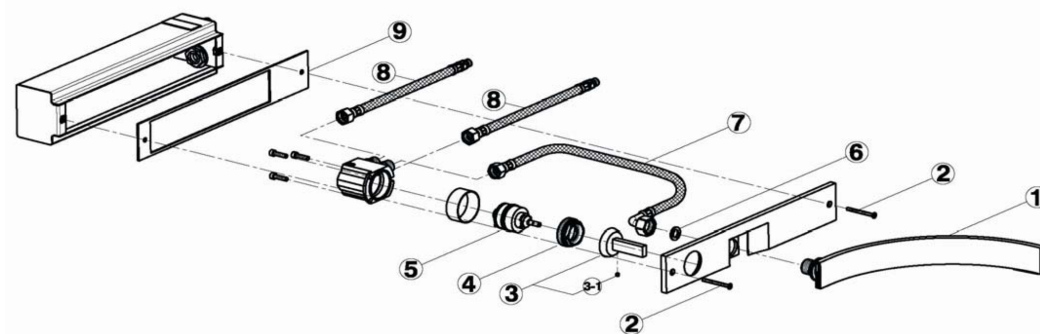

Exposed single lever washbasin mixer WAVE_WA002511

cisal

WA 00251

NR.	DESCRIZIONE DESCRIPTION BESCHREIBUNG DESCRIPTION	N.CODICE CODE NO. WERSKNR. NR.CODE	NR.	DESCRIZIONE DESCRIPTION BESCHREIBUNG DESCRIPTION	N.CODICE CODE NO. WERSKNR. NR.CODE	NR.	DESCRIZIONE DESCRIPTION BESCHREIBUNG DESCRIPTION	N.CODICE CODE NO. WERSKNR. NR.CODE
	Bocca di erogazione			Guarnizione fibra 18,5x11x2				
1	Bath spout Wanneneinlauf Bec déverseur	ZZ944910	6	Gasket rubber 18,5x11x2 Fiberdichtung 18,5x11x2 Joint en fibre 18,5x11x2	ZZ927140			
2	Vite M.4x45 Screw M.4x45 Schraube M.4x45 Vis M.4x45	ZZ944920	7	Flexibile 350 G.3/8\"F x G.1/2\"F Flex 350 G.3/8\"F x G.1/2\"F Anschlusschlauch 350 G.3/8\"F x G.1/2\"F Flex 350 G.3/8\"F x G.1/2\"F	ZZ944930			
3	Leva monocomando \"WA\" Lever \"WA\" Hebel \"WA\" Levier \"WA\"	ZZ944870	8	Flexibile 270 G.3/8\"F x M.11x1M Flex 270 G.3/8\"F x M.11x1M Anschlusschlauch 270G.3/8\"F x M.11x1M Flex 270 G.3/8\"F x M.11x1M	ZZ944940			
3-1	Grano punta piana inox M.4x4 Screw-stainless steel M.4x4 Madenschraube M.4x4 Vis speciale inox M.4x4	ZZ933280	9	Guarnizione per piastra Gasket for plate Dichtung fuer Platte Joint pour plaque	ZZ944950			
4	Calotta bloccaggio cartuccia Nut for mixing valve Mutter f/Kartusche Ecorou pour cartouche	ZZ944880						
5	Cartuccia monocomando Mixing valve Kartusche Cartouche mitigeurs	ZZ931970						

WA002511

<https://en.cisal.it/exposed-single-lever-washbasin-mixer-wave-wa002511>

2026-04-26