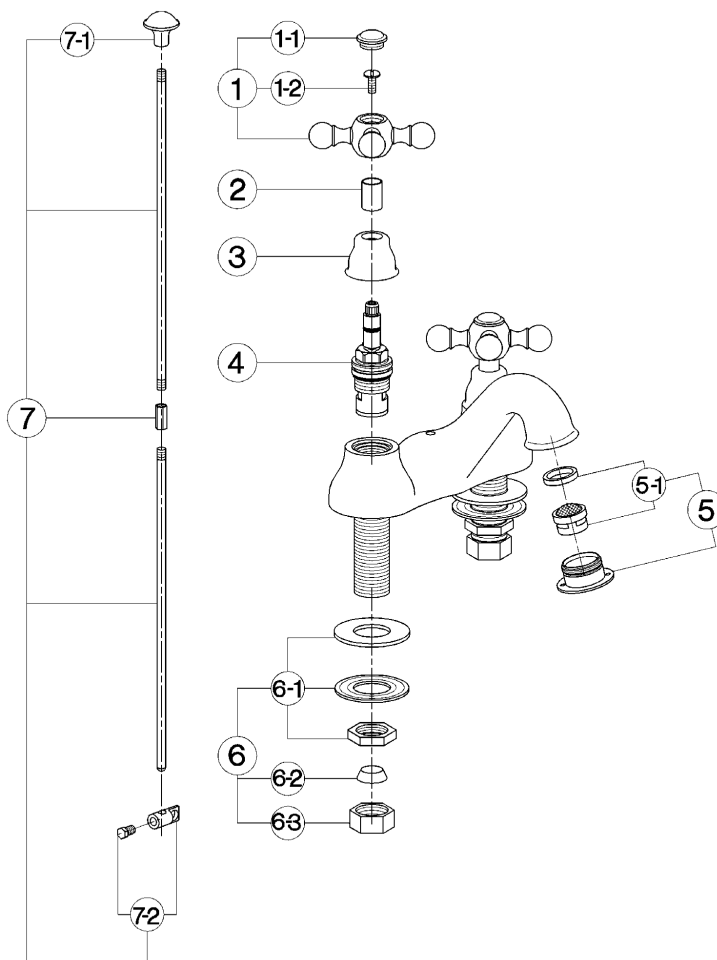

bar	PORTATA BOCCA DI EROGAZIONE * SPOUT FLOW RATE DURCHFLOSS WANNENEINLAUF DÉBIT BEC DEVERSEUR l/min.
0,5	9
1	13
2	18
3	22
4	25.5
5	28.5

* con resistenza silenziosa della classe di portata B (25.2 l/min. a 3 bar)
with hydraulic resistance of flow rate class B (25.2 l/min. at 3 bar)
mit geräuscharmen Widerstand der Durchflussklasse B (25.2 l/min. bei 3 bar)
avec aérateur classe B (25.2 l/min. à 3 bar)

NR.	DESCRIZIONE DESCRIPTION BESCHREIBUNG DESCRIPTION	N. CODICE CODE NO. WERKSNR. NR. CODE	NR.	DESCRIZIONE DESCRIPTION BESCHREIBUNG DESCRIPTION	N. CODICE CODE NO. WERKSNR. NR. CODE	NR.	DESCRIZIONE DESCRIPTION BESCHREIBUNG DESCRIPTION	N. CODICE CODE NO. WERKSNR. NR. CODE
1	Maniglia "AR" con vite e placchetta Handle with screw and plate "AR" Griff "AR" mit Schraube und Abdeckkappe Crosillon avec vis et plaque "AR"	ZZ 90307 0	5	Bordino con aeratore M. 24x1 "AR" Overfill with mousseur M.24x1 "AR" Perlator M.24x1 "AR" Garniture avec mousseur M.24x1 "AR"	ZZ 92785 0	7	Astina scarico 2 pezzi per batteria 4" "AR" Rod for 4" basin mixer "AR" Zugstange 4" Batterie "AR" Tige mélangeur 4" "AR"	ZZ 92787 0
1-1	Placchetta a vite maniglia "AR" Cap for handle "AR" Abdeckkappe "AR" Griff Plaque cache - vis crois. "AR"	ZZ 92617 0	5-1	Cartuccia per aeratore M. 24x1 Mousseur cartridge M.24x1 Kar. 1/Perlator M.24x1 Cartouche x mousseur M.24x1	ZZ 92695 0	7-1	Pomolo per astina batteria 4" "AR" Knob for pop-up rod 4" "AR" Zugknopf 1/Ablaufgam. 4" "AR" Pommeau - lige 4" "AR"	ZZ 92683 0
1-2	Vite M.4,5x10 lb. tc. zigrinata Screw M.4,5x10 Schraube M.4,5x10 Vis M.4,5x10	ZZ 92609 0	6	Set installazione batteria 4" Installation set 4" basin mixer Befestigungssat 4" Batterie Set installation mélangeur 4"	ZZ 92744 0	7-2	Morsetto astina scarico automatico Ø5,2 Connection for pop-up rod Ø5,2 Gelenkstück 1/Zugstange Ø5,2 Jonction x tige vidage Ø5,2	ZZ 92638 0
2	Tubetto copriasta "AR" H.15,5 Sliding cover tube "AR" H.15,5 Abdeckkappe Oberteil "AR" H.15,5 Tube couvre-tige "AR" H.15,5	ZZ 92619 0	6-1	Set installazione rubinetto a colonna Installation set deck-mounted tap Befestigungssat Set installation	ZZ 92740 0			
3	Cappuccio coprivite Ø32 H.21 "AC" Escudo Ø32 H.21 "AC" headvalve Abdeckkappe Ø32 H.21 "AC" Rosace couvre-vite Ø32 H.21 "AC"	ZZ 92652 0	6-2	Guarnizione conica NBR 90 SH. 17,8x13,6x6,8 Gasket NBR 90 SH. 17,8x13,6x6,8 Dichtung NBR 90 SH. 17,8x13,6x6,8 Joint conique NBR 90 SH. 17,8x13,6x6,8	ZZ 92688 0			
4	Vilone ceramico DX per monodori e gruppi "AC" Ceramic headvalve 1/2" right "AC"-short Keramikoberteil 1/2"-rechts-"AC"-kurz Tête céramique 1/2" droite "AC"- courte	ZZ 92858 0	6-3	Calotta 1/2" H.10 Ø13,5 Nut 1/2" H.10 Ø13,5 Mutter 1/2" H.10 Ø13,5 Ecrou 1/2" H.10 Ø13,5	ZZ 92612 0			

AC.10

AC000950

<https://en.cisal.it/washbasin-monoblock-mixer-4-arcana-ceramic-ac000950>

2026-06-14