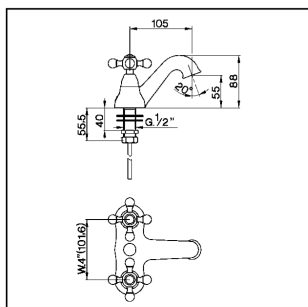

Washbasin monoblock mixer 4 ARCANA CERAMIC_AC000950

cisal

AC 00095

- Batteria lavabo 4"
- 4" wash basin mixer
- Waschtischbatterie 4"
- Mélangeur lavabo 4"