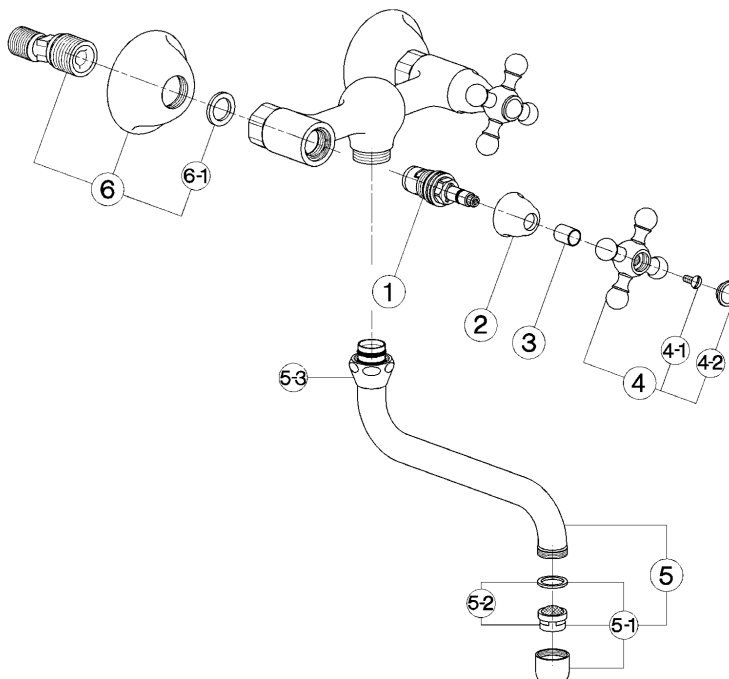

bar	PORTATA * FLOW RATE DURCHFLOSS DEBIT l/min.
0.5	10
1	14
2	19.5
3	24
4	27.5
5	31

* con resistenza silenziosa della classe di portata B (25.2 l/min. a 3 bar)
with hydraulic resistance of flow rate class B (25.2 l/min. at 3 bar)
mit geräuscharmen Widerstand der Durchflussklasse B (25.2 l/min. bei 3 bar)
avec aérateur classe B (25.2 l/min. à 3 bar)

NR.	DESCRIZIONE DESCRIPTION BESCHREIBUNG DESCRIPTION	N. CODICE CODE NO. WERKSNR. NR. CODE	NR.	DESCRIZIONE DESCRIPTION BESCHREIBUNG DESCRIPTION	N. CODICE CODE NO. WERKSNR. NR. CODE	NR.	DESCRIZIONE DESCRIPTION BESCHREIBUNG DESCRIPTION	N. CODICE CODE NO. WERKSNR. NR. CODE
1	Vitone ceramico DX per monotori e gruppi "AC" Ceramic headvalve 1/2" right "AC"-short Keramikoberteil 1/2"-rechts-"AC"-kurz Tête céramique 1/2" droite "AC" - courte	ZZ 92858 0	5	Canna a S Ø20 interasse 185 Swinging spout 185 Ø20 Auslauf-Rohr-S-185 Ø20 Bec orientable 185 Ø20	ZZ 90118 0			
2	Cappuccio coprivite Ø32 H.21 "AC" Escutcheon Ø32 H.21 "AC" headvalve Abdeckkappe Ø32 H.21 "AC" Rosace couvre-tête Ø32 H.21 "AC"	ZZ92652 0	5-1	Aeratore M.22x1 1B Mousseur M.22x1 1B Perlator M.22x1 1B Mousseur M.22x1 1B	ZZ 92841 0			
3	Tubetto copriasta "AR" H.15,5 Sliding cover tube "AR" H.15,5 Abdeckkappe Oberteil "AR" H.15,5 Tube couvre-tête "AR" H.15,5	ZZ 92619 0	5-2	Cartuccia per aeratore M. 22x1 Mousseur cartridge M.22x1 Kart. 1/Perlator M.22x1 Cartouche v mousseur M.22x1	ZZ 92703 0			
4	Maniglia "AR" con vite e placchetta Handle with screw and plate "AR" Griff "AR" mit Schraube und Abdeckkappe Croisillon avec vis et plaquette "AR"	ZZ 90307 0	5-3	Calotta 3/4" es.29 Ø19,5 Nut 3/4" Ø19,5 Mutter 3/4" Ø19,5 Ecrou 3/4" Ø19,5	ZZ 92615 0			
4-1	Vite M.4,5x10 lb. tc. zigrinata Screw M.4,5x10 Schraube M.4,5x10 Vis M.4,5x10	ZZ 92609 0	6	Eccentrico con rosone "AC" Excentric connection with escutcheon "AC" S - Anschluss m. Rosette "AC" Excentrique + rosace "AC"	ZZ 92826 0			
4-2	Placchetta a vite maniglia "AR" Cap for handle "AR" Abdeckkappe "AR" Griff Plaquette cache - vis crois. "AR"	ZZ 92617 0	6-1	Guarnizione NBR 90 SH. 24x16x2,7 Gasket NBR 90 SH. 24x16x2,7 S - Anschluss m. Rosette "AC" Excentrique + rosace "AC"	ZZ 92689 0			

AC.5

AC000400

<https://en.cisal.it/exposed-sink-mixer-arcana-ceramic-ac000400>

2026-04-03