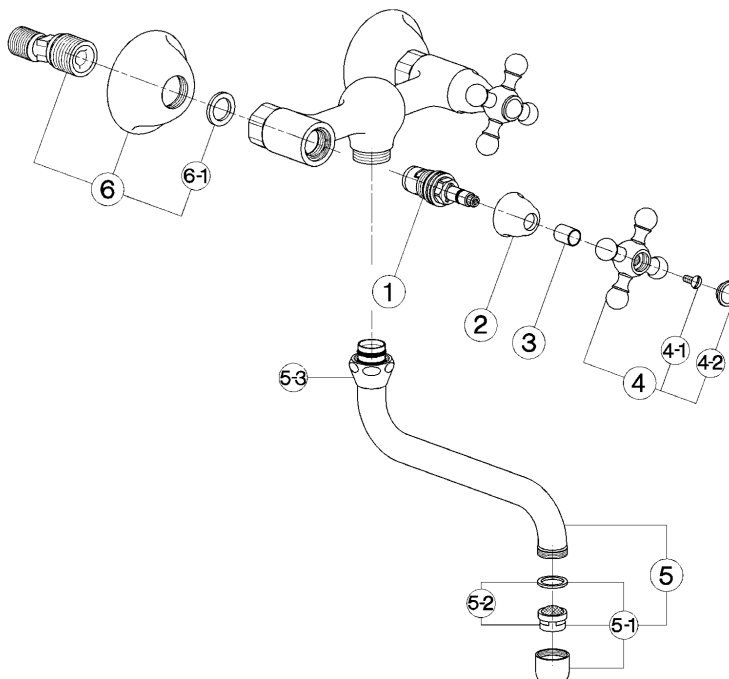

bar	PORTATA * FLOW RATE DURCHFLOSS DEBIT l/min.
0.5	10
1	14
2	19.5
3	24
4	27.5
5	31

* con resistenza silenziosa della classe di portata B (25.2 l/min. a 3 bar)
with hydraulic resistance of flow rate class B (25.2 l/min. at 3 bar)
mit geräuscharmen Widerstand der Durchflussklasse B (25.2 l/min. bei 3 bar)
avec aérateur classe B (25.2 l/min. à 3 bar)

NR.	DESCRIZIONE DESCRIPTION BESCHREIBUNG DESCRIPTION	N. CODICE CODE NO. WERKSNR. NR. CODE	NR.	DESCRIZIONE DESCRIPTION BESCHREIBUNG DESCRIPTION	N. CODICE CODE NO. WERKSNR. NR. CODE	NR.	DESCRIZIONE DESCRIPTION BESCHREIBUNG DESCRIPTION	N. CODICE CODE NO. WERKSNR. NR. CODE
1	Vitone ceramico DX per monotori e gruppi "AC" Ceramic headvalve 1/2" right "AC"-short Keramikoberteil 1/2"-rechts-"AC"-kurz Tête céramique 1/2" droite "AC" - courte	ZZ 92858 0	5	Canna a S Ø20 interasse 185 Swinging spout 185 Ø20 Auslauf-Rohr-S-185 Ø20 Bec orientable 185 Ø20	ZZ 90118 0			
2	Cappuccio coprivite Ø32 H.21 "AC" Escutcheon Ø32 H.21 "AC" headvalve Abdeckkappe Ø32 H.21 "AC" Rosace couvre-tête Ø32 H.21 "AC"	ZZ92652 0	5-1	Aeratore M.22x1 lB Mousseur M.22x1 lB Perlator M.22x1 lB Mousseur M.22x1 lB	ZZ 92841 0			
3	Tubetto copriasta "AR" H.15,5 Sliding cover tube "AR" H.15,5 Abdeckkappe Oberteil "AR" H.15,5 Tube couvre-tête "AR" H.15,5	ZZ 92619 0	5-2	Cartuccia per aeratore M. 22x1 Mousseur cartridge M.22x1 Kart. 1/Perlator M.22x1 Cartouche v mousseur M.22x1	ZZ 92703 0			
4	Maniglia "AR" con vite e placchetta Handle with screw and plate "AR" Griff "AR" mit Schraube und Abdeckkappe Croisillon avec vis et plaquette "AR"	ZZ 90307 0	5-3	Calotta 3/4" es.29 Ø19,5 Nut 3/4" Ø19,5 Mutter 3/4" Ø19,5 Ecrou 3/4" Ø19,5	ZZ 92615 0			
4-1	Vite M.4,5x10 lb. tc. zigrinata Screw M.4,5x10 Schraube M.4,5x10 Vis M.4,5x10	ZZ 92609 0	6	Eccentrico con rosone "AC" Excentric connection with escutcheon "AC" S - Anschluss m. Rosette "AC" Excentrique + rosace "AC"	ZZ 92826 0			
4-2	Placchetta a vite maniglia "AR" Cap for handle "AR" Abdeckkappe "AR" Griff Plaquette cache - vis crois. "AR"	ZZ 92617 0	6-1	Guarnizione NBR 90 SH. 24x16x2,7 Gasket NBR 90 SH. 24x16x2,7 S - Anschluss m. Rosette "AC" Dichtung NBR 90 SH. 24x16x2,7	ZZ 92689 0			

AC.5

AC000400

<https://en.cisal.it/exposed-sink-mixer-arcana-ceramic-ac000400>

2026-06-05