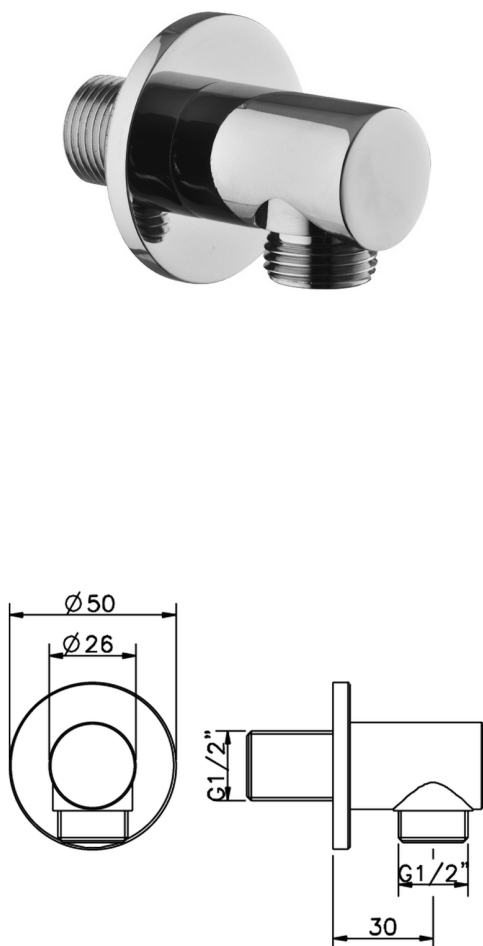

## Elbow SHOWER\_DS017330

MODEL **DS017330**

Elbow

### AVAILABLE FINISHINGS

-  **21** 21 Chrome
-  **2P** 2P Rose Gold
-  **2Q** 2Q Black Titanium
-  **40** 40 Matt Black
-  **4Q** 4Q Matt White