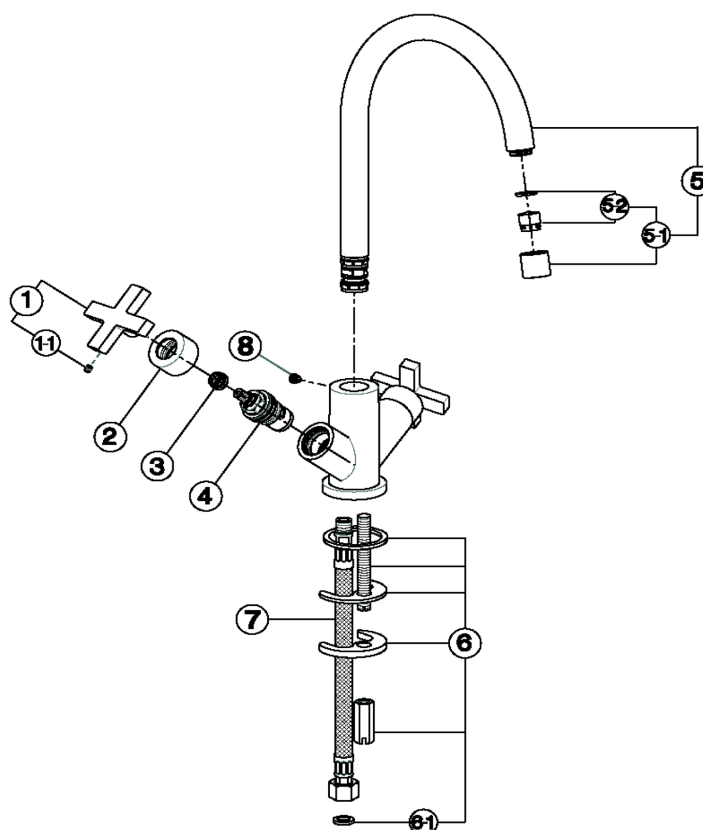

Sink mixer KITCHEN_BQ000531

MODEL **BQ000531**

Sink mixer, swivel spout, G.3/8" stainless steel flexible hoses

AVAILABLE FINISHINGS

21 21 Chrome

2A 2A Satin Brushed Nickel

CHARACTERISTICS

Sink mixer KITCHEN_BQ000531

cisal

BQ 00053 1

NR.	DESCRIZIONE DESCRIPTION BESCHREIBUNG DESCRIPTION	N.CODICE CODE NO. WERSKNR. NR.CODE	NR.	DESCRIZIONE DESCRIPTION BESCHREIBUNG DESCRIPTION	N.CODICE CODE NO. WERSKNR. NR.CODE	NR.	DESCRIZIONE DESCRIPTION BESCHREIBUNG DESCRIPTION	N.CODICE CODE NO. WERSKNR. NR.CODE
1	Maniglia "BQ" per monofori Handle "BQ" for single hole mixer Griff "BQ" f/Einloch-Batterien Croisillon "BQ" pour mélangeur monotrou	ZZ945990	5-1	Aeratore M16x1 D20 Mousseur M16x1 D20 Perlator M16x1 D20 Mousseur M16x1 D20	ZZ946500			
1-1	Grano punta piana inox M.4x4 Screw-stainless steel M.4x4 Madenschraube M.4x4 Vis speciale inox M.4x4	ZZ933280	5-2	Cart.aerat.M16x1 Mousseur cartridge M16x1 Kart.f/Perlator M16x1 Cartouche x mousseur M16x1	ZZ944100			
2	Cappuccio coprivitone "BA" Escutcheon "BA" Abdeckkappe "BA" Rosace couvre-tête "BA"	ZZ933270	6	Set installazione monoc.monoforo Installation set single hole Befestigungsset Set installation	ZZ928990			
3	Riduzione brocciata completa Complete broached reduction piece Verkuerzung Raemwerkzeug komplett Reduction avec brochage complète	ZZ933300	6-1	Guarnizione fibra 3/8" Gasket rubber 3/8" Fiberdichtung 3/8" Joint en fibre 3/8"	ZZ926960			
4	Vitone ceramico 1/2" DX 90° Ceramic headvalve 1/2" right 90° Keramikoberteil 1/2" - rechts - 90° Tête céram. 1/2" droite 90°	ZZ929070	7	Flessibile M.11x1 3/8" F L.365 Flex M.11x1 3/8" L.365 Anschluss Schlauch M.11x1 3/8" L.365 Flex M.11x1 3/8" L.365	ZZ928420			
5	Canna alta Ø20 interasse 178 Swinging spout 178 Ø20 Auslauf-Rohr-U-178-Ø20 Bec orientable 178 Ø20	ZZ946510						

BQ000531

<https://en.cisal.it/sink-mixer-kitchen-bq000531>

2026-04-29