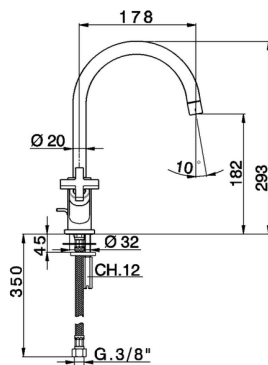

Sink mixer KITCHEN_BQ000531

MODEL **BQ000531**

Sink mixer, swivel spout, G.3/8" stainless steel flexible hoses

AVAILABLE FINISHINGS

21 21 Chrome

2A 2A Satin Brushed Nickel

CHARACTERISTICS

Sink mixer KITCHEN_BQ000531

cisal

BQ 00053 1

NR.	DESCRIZIONE DESCRIPTION BESCREIBUNG DESCRIPTION	N.CODICE CODE NO. WERSKNR. NR.CODE	NR.	DESCRIZIONE DESCRIPTION BESCREIBUNG DESCRIPTION	N.CODICE CODE NO. WERSKNR. NR.CODE	NR.	DESCRIZIONE DESCRIPTION BESCREIBUNG DESCRIPTION	N.CODICE CODE NO. WERSKNR. NR.CODE
1	Maniglia "BQ" per monofori Handle "BQ" for single hole mixer Griff "BQ" f/Einloch-Batterien Croisillon "BQ" pour mélangeur monotrou Grano punta piana inox M.4x4	ZZ945990	5-1	Aeratore M16x1 D20 Mousseur M16x1 D20 Perlator M16x1 D20 Mousseur M16x1 D20 Cart.aerat.M16x1	ZZ946500			
1-1	Screw-stainless steel M.4x4 Madenschraube M.4x4 Vis speciale inox M.4x4	ZZ933280	5-2	Mousseur cartridge M16x1 Kart.f/Perlator M16x1 Cartouche x mousseur M16x1	ZZ944100			
2	Cappuccio coprivitone "BA" Escutcheon "BA" Abdeckkappe "BA" Rosace couvre-tête "BA"	ZZ933270	6	Set installazione monoc.monoforo Installation set single hole Befestigungsset Set installation	ZZ928990			
3	Riduzione brocciata completa Complete broached reduction piece Verkuerzung Raemwerkzeug komplett Reduction avec brochage complète	ZZ933300	6-1	Guarnizione fibra 3/8" Gasket rubber 3/8" Fiberdichtung 3/8" Joint en fibre 3/8"	ZZ926960			
4	Vitone ceramico 1/2" DX 90° Ceramic headvalve 1/2" right 90° Keramikoberteil 1/2" - rechts - 90° Tête céram. 1/2" droite 90°	ZZ929070	7	Flessibile M.11x1 3/8" F.L.365 Flex M.11x1 3/8" L.365 Anschluss Schlauch M.11x1 3/8" L.365 Flex M.11x1 3/8" L.365	ZZ928420			
5	Canna alta Ø20 interasse 178 Swinging spout 178 Ø20 Auslauf-Rohr-U-178-Ø20 Bec orientable 178 Ø20	ZZ946510						