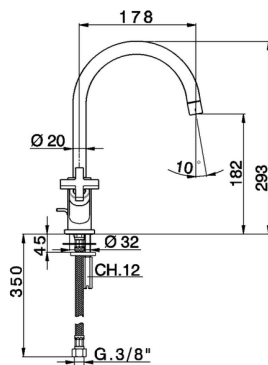

Sink mixer KITCHEN_BQ000531

MODEL **BQ000531**

Sink mixer, swivel spout, G.3/8" stainless steel flexible hoses

AVAILABLE FINISHINGS

21 21 Chrome

2A 2A Satin Brushed Nickel

CHARACTERISTICS

Sink mixer KITCHEN_BQ000531

cisal

BQ 00053 1

NR.	DESCRIZIONE DESCRIPTION BESCHREIBUNG DESCRIPTION	N.CODICE CODE NO. WERSKNR. NR.CODE	NR.	DESCRIZIONE DESCRIPTION BESCHREIBUNG DESCRIPTION	N.CODICE CODE NO. WERSKNR. NR.CODE	NR.	DESCRIZIONE DESCRIPTION BESCHREIBUNG DESCRIPTION	N.CODICE CODE NO. WERSKNR. NR.CODE
1	Maniglia "BQ" per monofori Handle "BQ" for single hole mixer Griff "BQ" f/Einloch-Batterien Croisillon "BQ" pour mélangeur monotrou	ZZ945990	5-1	Aeratore M16x1 D20 Mousseur M16x1 D20 Perlator M16x1 D20 Mousseur M16x1 D20	ZZ946500			
1-1	Grano punta piana inox M.4x4 Screw-stainless steel M.4x4 Madenschraube M.4x4 Vis speciale inox M.4x4	ZZ933280	5-2	Cart.aerat.M16x1 Mousseur cartridge M16x1 Kart.f/Perlator M16x1 Cartouche x mousseur M16x1	ZZ944100			
2	Cappuccio coprivitone "BA" Escutcheon "BA" Abdeckkappe "BA" Rosace couvre-tête "BA"	ZZ933270	6	Set installazione monoc.monoforo Installation set single hole Befestigungsset Set installation	ZZ928990			
3	Riduzione brocciata completa Complete broached reduction piece Verkuerzung Raemwerkzeug komplett Reduction avec brochage complète	ZZ933300	6-1	Guarnizione fibra 3/8" Gasket rubber 3/8" Fiberdichtung 3/8" Joint en fibre 3/8"	ZZ926960			
4	Vitone ceramico 1/2" DX 90° Ceramic headvalve 1/2" right 90° Keramikoberteil 1/2" - rechts - 90° Tête céram. 1/2" droite 90°	ZZ929070	7	Flessibile M.11x1 3/8" F L.365 Flex M.11x1 3/8" L.365 Anschluss Schlauch M.11x1 3/8" L.365 Flex M.11x1 3/8" L.365	ZZ928420			
5	Canna alta Ø20 interasse 178 Swinging spout 178 Ø20 Auslauf-Rohr-U-178-Ø20 Bec orientable 178 Ø20	ZZ946510						