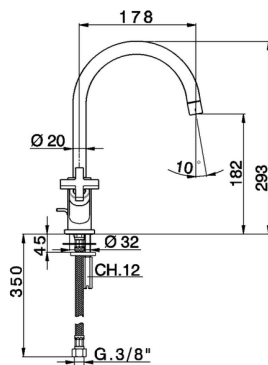

Sink mixer KITCHEN_BQ000531

MODEL **BQ000531**

Sink mixer, swivel spout, G.3/8" stainless steel flexible hoses

AVAILABLE FINISHINGS

21 21 Chrome

2A 2A Satin Brushed Nickel

CHARACTERISTICS

Sink mixer KITCHEN_BQ000531

cisal

BQ 00053 1

NR.	DESCRIZIONE DESCRIPTION BESCHREIBUNG DESCRIPTION	N.CODICE CODE NO. WERSKNR. NR.CODE	NR.	DESCRIZIONE DESCRIPTION BESCHREIBUNG DESCRIPTION	N.CODICE CODE NO. WERSKNR. NR.CODE	NR.	DESCRIZIONE DESCRIPTION BESCHREIBUNG DESCRIPTION	N.CODICE CODE NO. WERSKNR. NR.CODE
1	Maniglia "BQ" per monofori Handle "BQ" for single hole mixer Griff "BQ" f/Einloch-Batterien Croisillon "BQ" pour mélangeur monotrou Grano punta piana inox M.4x4	ZZ945990	5-1	Aeratore M16x1 D20 Mousseur M16x1 D20 Perlator M16x1 D20 Mousseur M16x1 D20	ZZ946500			
1-1	Screw-stainless steel M.4x4 Madenschraube M.4x4 Vis speciale inox M.4x4	ZZ933280	5-2	Cart.aerat.M16x1 Mousseur cartridge M16x1 Kart.f/Perlator M16x1 Cartouche x mousseur M16x1	ZZ944100			
2	Cappuccio coprivitone "BA" Escutcheon "BA" Abdeckkappe "BA" Rosace couvre-tête "BA"	ZZ933270	6	Set installazione monoc.monoforo Installation set single hole Befestigungsset Set installation	ZZ928990			
3	Riduzione brocciata completa Complete broached reduction piece Verkuerzung Raewerkzeug komplett Reduction avec brochage complète	ZZ933300	6-1	Guarnizione fibra 3/8" Gasket rubber 3/8" Fiberdichtung 3/8" Joint en fibre 3/8"	ZZ926960			
4	Vitone ceramico 1/2" DX 90° Ceramic headvalve 1/2" right 90° Keramikoberteil 1/2" - rechts - 90° Tête céram. 1/2" droite 90°	ZZ929070	7	Flessibile M.11x1 3/8" F L.365 Flex M.11x1 3/8" L.365 Anschluss Schlauch M.11x1 3/8" L.365 Flex M.11x1 3/8" L.365	ZZ928420			
5	Canna alta Ø20 interasse 178 Swinging spout 178 Ø20 Auslauf-Rohr-U-178-Ø20 Bec orientable 178 Ø20	ZZ946510						