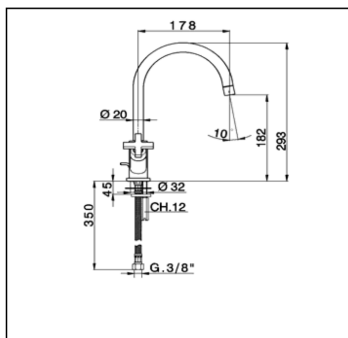

Sink mixer KITCHEN_BQ000531

MODEL **BQ000531**

Sink mixer, swivel spout, G.3/8" stainless steel flexible hoses

AVAILABLE FINISHINGS

21 21 Chrome

2A 2A Satin Brushed Nickel

CHARACTERISTICS

Sink mixer KITCHEN_BQ000531

cisal

BQ 00053 1

NR.	DESCRIZIONE DESCRIPTION BESCHREIBUNG DESCRIPTION	N.CODICE CODE NO. WERSKNR. NR.CODE	NR.	DESCRIZIONE DESCRIPTION BESCHREIBUNG DESCRIPTION	N.CODICE CODE NO. WERSKNR. NR.CODE	NR.	DESCRIZIONE DESCRIPTION BESCHREIBUNG DESCRIPTION	N.CODICE CODE NO. WERSKNR. NR.CODE
1	Maniglia "BQ" per monofori Handle "BQ" for single hole mixer Griff "BQ" f/Einloch-Batterien Croisillon "BQ" pour mélangeur monotrou Grano punta piana inox M.4x4	ZZ945990	5-1	Aeratore M16x1 D20 Mousseur M16x1 D20 Perlator M16x1 D20 Mousseur M16x1 D20	ZZ946500			
1-1	Screw-stainless steel M.4x4 Madenschraube M.4x4 Vis speciale inox M.4x4	ZZ933280	5-2	Cart.aerat.M16x1 Mousseur cartridge M16x1 Kart.f/Perlator M16x1 Cartouche x mousseur M16x1	ZZ944100			
2	Cappuccio coprivitone "BA" Escutcheon "BA" Abdeckkappe "BA" Rosace couvre-tête "BA"	ZZ933270	6	Set installazione monoc.monoforo Installation set single hole Befestigungsset Set installation	ZZ928990			
3	Riduzione brocciata completa Complete broached reduction piece Verkuerzung Raewerkzeug komplett Reduction avec brochage complète	ZZ933300	6-1	Guarnizione fibra 3/8" Gasket rubber 3/8" Fiberdichtung 3/8" Joint en fibre 3/8"	ZZ926960			
4	Vitone ceramico 1/2" DX 90° Ceramic headvalve 1/2" right 90° Keramikoberteil 1/2" - rechts - 90° Tête céram. 1/2" droite 90°	ZZ929070	7	Flessibile M.11x1 3/8" F L.365 Flex M.11x1 3/8" L.365 Anschluss Schlauch M.11x1 3/8" L.365 Flex M.11x1 3/8" L.365	ZZ928420			
5	Canna alta Ø20 interasse 178 Swinging spout 178 Ø20 Auslauf-Rohr-U-178-Ø20 Bec orientable 178 Ø20	ZZ946510						