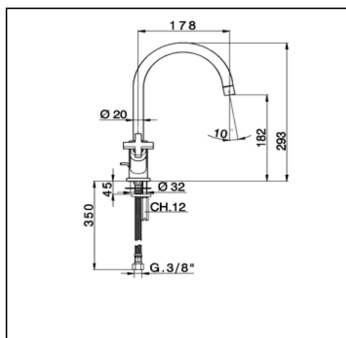

Sink mixer KITCHEN_BQ000531

MODEL **BQ000531**

Sink mixer, swivel spout, G.3/8" stainless steel flexible hoses

AVAILABLE FINISHINGS

21 21 Chrome

2A 2A Satin Brushed Nickel

CHARACTERISTICS

Sink mixer KITCHEN_BQ000531

cisal

BQ 00053 1

NR.	DESCRIZIONE DESCRIPTION BESCREIBUNG DESCRIPTION	N.CODICE CODE NO. WERSKNR. NR.CODE	NR.	DESCRIZIONE DESCRIPTION BESCREIBUNG DESCRIPTION	N.CODICE CODE NO. WERSKNR. NR.CODE	NR.	DESCRIZIONE DESCRIPTION BESCREIBUNG DESCRIPTION	N.CODICE CODE NO. WERSKNR. NR.CODE
1	Maniglia "BQ" per monofori Handle "BQ" for single hole mixer Griff "BQ" f/Einloch-Batterien Croisillon "BQ" pour mélangeur monotrou Grano punta piana inox M.4x4	ZZ945990	5-1	Aeratore M16x1 D20 Mousseur M16x1 D20 Perlator M16x1 D20 Mousseur M16x1 D20 Cart.aerat.M16x1	ZZ946500			
1-1	Screw-stainless steel M.4x4 Madenschraube M.4x4 Vis speciale inox M.4x4	ZZ933280	5-2	Mousseur cartridge M16x1 Kart.f/Perlator M16x1 Cartouche x mousseur M16x1	ZZ944100			
2	Cappuccio coprivitone "BA" Escutcheon "BA" Abdeckkappe "BA" Rosace couvre-tête "BA"	ZZ933270	6	Set installazione monoc.monoforo Installation set single hole Befestigungsset Set installation	ZZ928990			
3	Riduzione brocciata completa Complete broached reduction piece Verkuerzung Raemwerkzeug komplett Reduction avec brochage complète	ZZ933300	6-1	Guarnizione fibra 3/8" Gasket rubber 3/8" Fiberdichtung 3/8" Joint en fibre 3/8"	ZZ926960			
4	Vitone ceramico 1/2" DX 90° Ceramic headvalve 1/2" right 90° Keramikoberteil 1/2" - rechts - 90° Tête céram. 1/2" droite 90°	ZZ929070	7	Flessibile M.11x1 3/8" F.L.365 Flex M.11x1 3/8" L.365 Anschluss Schlauch M.11x1 3/8" L.365 Flex M.11x1 3/8" L.365	ZZ928420			
5	Canna alta Ø20 interasse 178 Swinging spout 178 Ø20 Auslauf-Rohr-U-178-Ø20 Bec orientable 178 Ø20	ZZ946510						