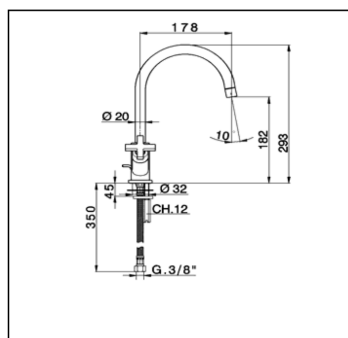

Sink mixer KITCHEN_BQ000531

MODEL **BQ000531**

Sink mixer, swivel spout, G.3/8" stainless steel flexible hoses

AVAILABLE FINISHINGS

21 21 Chrome

2A 2A Satin Brushed Nickel

CHARACTERISTICS

Sink mixer KITCHEN_BQ000531

cisal

BQ 00053 1

NR.	DESCRIZIONE DESCRIPTION BESCHREIBUNG DESCRIPTION	N.CODICE CODE NO. WERSKNR. NR.CODE	NR.	DESCRIZIONE DESCRIPTION BESCHREIBUNG DESCRIPTION	N.CODICE CODE NO. WERSKNR. NR.CODE	NR.	DESCRIZIONE DESCRIPTION BESCHREIBUNG DESCRIPTION	N.CODICE CODE NO. WERSKNR. NR.CODE
1	Maniglia "BQ" per monofori Handle "BQ" for single hole mixer Griff "BQ" f/Einloch-Batterien Croisillon "BQ" pour mélangeur monotrou	ZZ945990	5-1	Aeratore M16x1 D20 Mousseur M16x1 D20 Perlator M16x1 D20 Mousseur M16x1 D20	ZZ946500			
1-1	Grano punta piana inox M.4x4 Screw-stainless steel M.4x4 Madenschraube M.4x4 Vis speciale inox M.4x4	ZZ933280	5-2	Cart.aerat.M16x1 Mousseur cartridge M16x1 Kart.f/Perlator M16x1 Cartouche x mousseur M16x1	ZZ944100			
2	Cappuccio coprivitone "BA" Escutcheon "BA" Abdeckkappe "BA" Rosace couvre-tête "BA"	ZZ933270	6	Set installazione monoc.monoforo Installation set single hole Befestigungsset Set installation	ZZ928990			
3	Riduzione brocciata completa Complete broached reduction piece Verkuerzung Raemwerkzeug komplett Reduction avec brochage complète	ZZ933300	6-1	Guarnizione fibra 3/8" Gasket rubber 3/8" Fiberdichtung 3/8" Joint en fibre 3/8"	ZZ926960			
4	Vitone ceramico 1/2" DX 90° Ceramic headvalve 1/2" right 90° Keramikoberteil 1/2" - rechts - 90° Tête céram. 1/2" droite 90°	ZZ929070	7	Flessibile M.11x1 3/8" F L.365 Flex M.11x1 3/8" L.365 Anschluss Schlauch M.11x1 3/8" L.365 Flex M.11x1 3/8" L.365	ZZ928420			
5	Canna alta Ø20 interasse 178 Swinging spout 178 Ø20 Auslauf-Rohr-U-178-Ø20 Bec orientable 178 Ø20	ZZ946510						