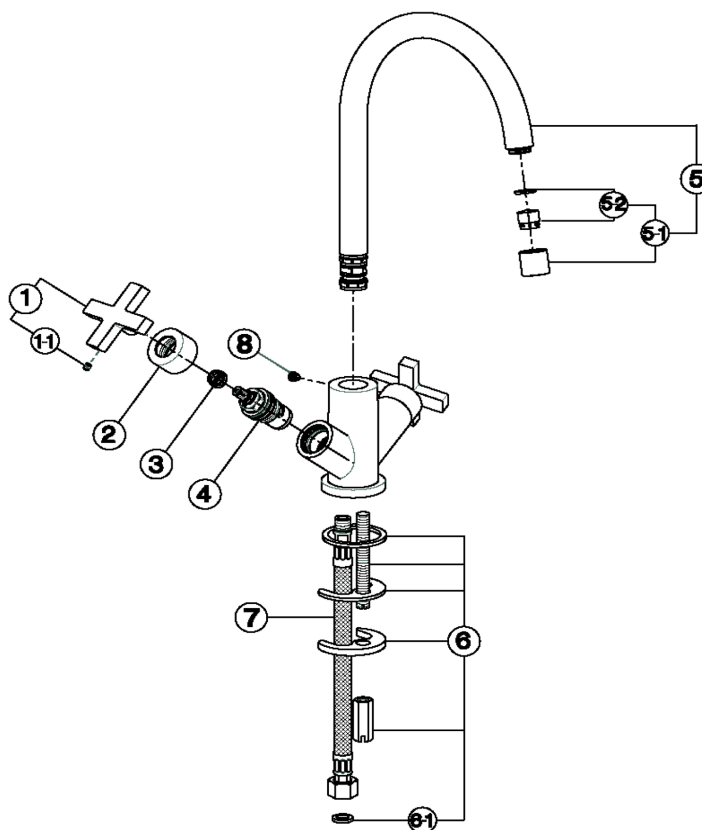

Sink mixer KITCHEN_BQ000531

MODEL **BQ000531**

Sink mixer, swivel spout, G.3/8" stainless steel flexible hoses

AVAILABLE FINISHINGS

21 21 Chrome

2A 2A Satin Brushed Nickel

CHARACTERISTICS

Sink mixer KITCHEN_BQ000531

cisal

BQ 00053 1

NR.	DESCRIZIONE DESCRIPTION BESCREIBUNG DESCRIPTION	N.CODICE CODE NO. WERSKNR. NR.CODE	NR.	DESCRIZIONE DESCRIPTION BESCREIBUNG DESCRIPTION	N.CODICE CODE NO. WERSKNR. NR.CODE	NR.	DESCRIZIONE DESCRIPTION BESCREIBUNG DESCRIPTION	N.CODICE CODE NO. WERSKNR. NR.CODE
1	Maniglia "BQ" per monofori Handle "BQ" for single hole mixer Griff "BQ" f/Einloch-Batterien Croisillon "BQ" pour mélangeur monotrou Grano punta piana inox M.4x4	ZZ945990	5-1	Aeratore M16x1 D20 Mousseur M16x1 D20 Perlator M16x1 D20 Mousseur M16x1 D20 Cart.aerat.M16x1	ZZ946500			
1-1	Screw-stainless steel M.4x4 Madenschraube M.4x4 Vis speciale inox M.4x4	ZZ933280	5-2	Mousseur cartridge M16x1 Kart.f/Perlator M16x1 Cartouche x mousseur M16x1	ZZ944100			
2	Cappuccio coprivitone "BA" Escutcheon "BA" Abdeckkappe "BA" Rosace couvre-tête "BA"	ZZ933270	6	Set installazione monoc.monoforo Installation set single hole Befestigungsset Set installation	ZZ928990			
3	Riduzione brocciata completa Complete broached reduction piece Verkuerzung Raemwerkzeug komplett Reduction avec brochage complète	ZZ933300	6-1	Guarnizione fibra 3/8" Gasket rubber 3/8" Fiberdichtung 3/8" Joint en fibre 3/8"	ZZ926960			
4	Vitone ceramico 1/2" DX 90° Ceramic headvalve 1/2" right 90° Keramikoberteil 1/2" - rechts - 90° Tête céram. 1/2" droite 90°	ZZ929070	7	Flessibile M.11x1 3/8" F.L.365 Flex M.11x1 3/8" L.365 Anschluss Schlauch M.11x1 3/8" L.365 Flex M.11x1 3/8" L.365	ZZ928420			
5	Canna alta Ø20 interasse 178 Swinging spout 178 Ø20 Auslauf-Rohr-U-178-Ø20 Bec orientable 178 Ø20	ZZ946510						

BQ000531

<https://en.cisal.it/sink-mixer-kitchen-bq000531>

2026-06-14