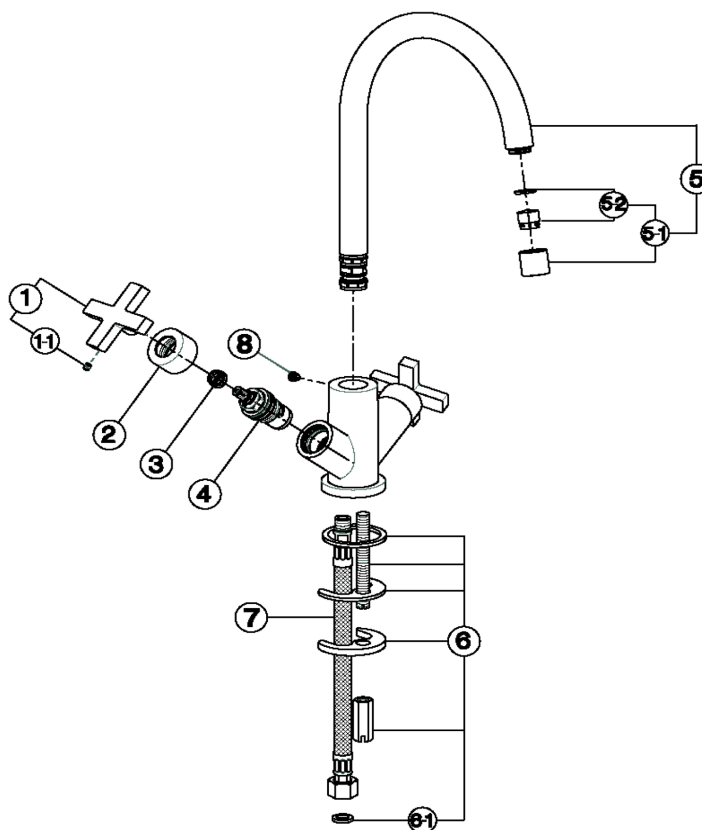

Sink mixer KITCHEN_BQ000531

MODEL **BQ000531**

Sink mixer, swivel spout, G.3/8" stainless steel flexible hoses

AVAILABLE FINISHINGS

21 21 Chrome

2A 2A Satin Brushed Nickel

CHARACTERISTICS

Sink mixer KITCHEN_BQ000531

cisal

BQ 00053 1

NR.	DESCRIZIONE DESCRIPTION BESCHREIBUNG DESCRIPTION	N.CODICE CODE NO. WERSKNR. NR.CODE	NR.	DESCRIZIONE DESCRIPTION BESCHREIBUNG DESCRIPTION	N.CODICE CODE NO. WERSKNR. NR.CODE	NR.	DESCRIZIONE DESCRIPTION BESCHREIBUNG DESCRIPTION	N.CODICE CODE NO. WERSKNR. NR.CODE
1	Maniglia "BQ" per monofori Handle "BQ" for single hole mixer Griff "BQ" f/Einloch-Batterien Croisillon "BQ" pour mélangeur monotrou Grano punta piana inox M.4x4	ZZ945990	5-1	Aeratore M16x1 D20 Mousseur M16x1 D20 Perlator M16x1 D20 Mousseur M16x1 D20	ZZ946500			
1-1	Screw-stainless steel M.4x4 Madenschraube M.4x4 Vis speciale inox M.4x4	ZZ933280	5-2	Cart.aerat.M16x1 Mousseur cartridge M16x1 Kart.f/Perlator M16x1 Cartouche x mousseur M16x1	ZZ944100			
2	Cappuccio coprivitone "BA" Escutcheon "BA" Abdeckkappe "BA" Rosace couvre-tête "BA"	ZZ933270	6	Set installazione monoc.monoforo Installation set single hole Befestigungsset Set installation	ZZ928990			
3	Riduzione brocciata completa Complete broached reduction piece Verkuerzung Raewerkzeug komplett Reduction avec brochage complète	ZZ933300	6-1	Guarnizione fibra 3/8" Gasket rubber 3/8" Fiberdichtung 3/8" Joint en fibre 3/8"	ZZ926960			
4	Vitone ceramico 1/2" DX 90° Ceramic headvalve 1/2" right 90° Keramikoberteil 1/2" - rechts - 90° Tête céram. 1/2" droite 90°	ZZ929070	7	Flessibile M.11x1 3/8" F L.365 Flex M.11x1 3/8" L.365 Anschluss Schlauch M.11x1 3/8" L.365 Flex M.11x1 3/8" L.365	ZZ928420			
5	Canna alta Ø20 interasse 178 Swinging spout 178 Ø20 Auslauf-Rohr-U-178-Ø20 Bec orientable 178 Ø20	ZZ946510						

BQ000531

<https://en.cisal.it/sink-mixer-kitchen-bq000531>

2026-04-09