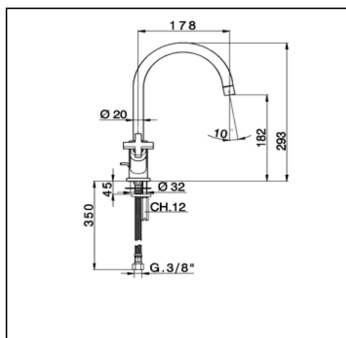

Sink mixer KITCHEN_BQ000531

MODEL **BQ000531**

Sink mixer, swivel spout, G.3/8" stainless steel flexible hoses

AVAILABLE FINISHINGS

21 21 Chrome

2A 2A Satin Brushed Nickel

CHARACTERISTICS

Sink mixer KITCHEN_BQ000531

cisal

BQ 00053 1

NR.	DESCRIZIONE DESCRIPTION BESCHREIBUNG DESCRIPTION	N.CODICE CODE NO. WERSKNR. NR.CODE	NR.	DESCRIZIONE DESCRIPTION BESCHREIBUNG DESCRIPTION	N.CODICE CODE NO. WERSKNR. NR.CODE	NR.	DESCRIZIONE DESCRIPTION BESCHREIBUNG DESCRIPTION	N.CODICE CODE NO. WERSKNR. NR.CODE
1	Maniglia "BQ" per monofori Handle "BQ" for single hole mixer Griff "BQ" f/Einloch-Batterien Croisillon "BQ" pour mélangeur monotrou	ZZ945990	5-1	Aeratore M16x1 D20 Mousseur M16x1 D20 Perlator M16x1 D20 Mousseur M16x1 D20	ZZ946500			
1-1	Grano punta piana inox M.4x4 Screw-stainless steel M.4x4 Madenschraube M.4x4 Vis speciale inox M.4x4	ZZ933280	5-2	Cart.aerat.M16x1 Mousseur cartridge M16x1 Kart.f/Perlator M16x1 Cartouche x mousseur M16x1	ZZ944100			
2	Cappuccio coprivitone "BA" Escutcheon "BA" Abdeckkappe "BA" Rosace couvre-tête "BA"	ZZ933270	6	Set installazione monoc.monoforo Installation set single hole Befestigungsset Set installation	ZZ928990			
3	Riduzione brocciata completa Complete broached reduction piece Verkuerzung Raemwerkzeug komplett Reduction avec brochage complète	ZZ933300	6-1	Guarnizione fibra 3/8" Gasket rubber 3/8" Fiberdichtung 3/8" Joint en fibre 3/8"	ZZ926960			
4	Vitone ceramico 1/2" DX 90° Ceramic headvalve 1/2" right 90° Keramikoberteil 1/2" - rechts - 90° Tête céram. 1/2" droite 90°	ZZ929070	7	Flessibile M.11x1 3/8" F L.365 Flex M.11x1 3/8" L.365 Anschluss Schlauch M.11x1 3/8" L.365 Flex M.11x1 3/8" L.365	ZZ928420			
5	Canna alta Ø20 interasse 178 Swinging spout 178 Ø20 Auslauf-Rohr-U-178-Ø20 Bec orientable 178 Ø20	ZZ946510						