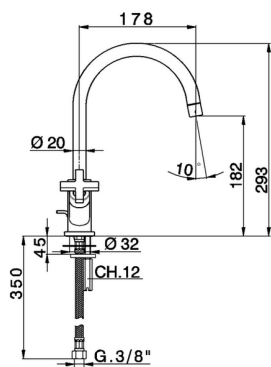

Sink mixer KITCHEN_BQ000531

MODEL **BQ000531**

Sink mixer, swivel spout, G.3/8" stainless steel flexible hoses

AVAILABLE FINISHINGS

21 21 Chrome

2A 2A Satin Brushed Nickel

CHARACTERISTICS

Sink mixer KITCHEN_BQ000531

cisal

BQ 00053 1

NR.	DESCRIZIONE DESCRIPTION BESCHREIBUNG DESCRIPTION	N.CODICE CODE NO. WERSKNR. NR.CODE	NR.	DESCRIZIONE DESCRIPTION BESCHREIBUNG DESCRIPTION	N.CODICE CODE NO. WERSKNR. NR.CODE	NR.	DESCRIZIONE DESCRIPTION BESCHREIBUNG DESCRIPTION	N.CODICE CODE NO. WERSKNR. NR.CODE
1	Maniglia "BQ" per monofori Handle "BQ" for single hole mixer Griff "BQ" f/Einloch-Batterien Croisillon "BQ" pour mélangeur monotrou	ZZ945990	5-1	Aeratore M16x1 D20 Mousseur M16x1 D20 Perlator M16x1 D20 Mousseur M16x1 D20	ZZ946500			
1-1	Grano punta piana inox M.4x4 Screw-stainless steel M.4x4 Madenschraube M.4x4 Vis speciale inox M.4x4	ZZ933280	5-2	Cart.aerat.M16x1 Mousseur cartridge M16x1 Kart.f/Perlator M16x1 Cartouche x mousseur M16x1	ZZ944100			
2	Cappuccio coprivitone "BA" Escutcheon "BA" Abdeckkappe "BA" Rosace couvre-tête "BA"	ZZ933270	6	Set installazione monoc.monoforo Installation set single hole Befestigungsset Set installation	ZZ928990			
3	Riduzione brocciata completa Complete broached reduction piece Verkuerzung Raemwerkzeug komplett Reduction avec brochage complète	ZZ933300	6-1	Guarnizione fibra 3/8" Gasket rubber 3/8" Fiberdichtung 3/8" Joint en fibre 3/8"	ZZ926960			
4	Vitone ceramico 1/2" DX 90° Ceramic headvalve 1/2" right 90° Keramikoberteil 1/2" - rechts - 90° Tête céram. 1/2" droite 90°	ZZ929070	7	Flessibile M.11x1 3/8" F L.365 Flex M.11x1 3/8" L.365 Anschluss Schlauch M.11x1 3/8" L.365 Flex M.11x1 3/8" L.365	ZZ928420			
5	Canna alta Ø20 interasse 178 Swinging spout 178 Ø20 Auslauf-Rohr-U-178-Ø20 Bec orientable 178 Ø20	ZZ946510						