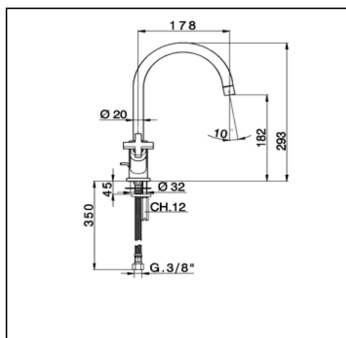

Sink mixer KITCHEN_BQ000531

MODEL **BQ000531**

Sink mixer, swivel spout, G.3/8" stainless steel flexible hoses

AVAILABLE FINISHINGS

21 21 Chrome

2A 2A Satin Brushed Nickel

CHARACTERISTICS

Sink mixer KITCHEN_BQ000531

cisal

BQ 00053 1

NR.	DESCRIZIONE DESCRIPTION BESCHREIBUNG DESCRIPTION	N.CODICE CODE NO. WERSKNR. NR.CODE	NR.	DESCRIZIONE DESCRIPTION BESCHREIBUNG DESCRIPTION	N.CODICE CODE NO. WERSKNR. NR.CODE	NR.	DESCRIZIONE DESCRIPTION BESCHREIBUNG DESCRIPTION	N.CODICE CODE NO. WERSKNR. NR.CODE
1	Maniglia "BQ" per monofori Handle "BQ" for single hole mixer Griff "BQ" f/Einloch-Batterien Croisillon "BQ" pour mélangeur monotrou Grano punta piana inox M.4x4	ZZ945990	5-1	Aeratore M16x1 D20 Mousseur M16x1 D20 Perlator M16x1 D20 Mousseur M16x1 D20	ZZ946500			
1-1	Screw-stainless steel M.4x4 Madenschraube M.4x4 Vis speciale inox M.4x4	ZZ933280	5-2	Cart.aerat.M16x1 Mousseur cartridge M16x1 Kart.f/Perlator M16x1 Cartouche x mousseur M16x1	ZZ944100			
2	Cappuccio coprivitone "BA" Escutcheon "BA" Abdeckkappe "BA" Rosace couvre-tête "BA"	ZZ933270	6	Set installazione monoc.monoforo Installation set single hole Befestigungsset Set installation	ZZ928990			
3	Riduzione brocciata completa Complete broached reduction piece Verkuerzung Raemwerkzeug komplett Reduction avec brochage complète	ZZ933300	6-1	Guarnizione fibra 3/8" Gasket rubber 3/8" Fiberdichtung 3/8" Joint en fibre 3/8"	ZZ926960			
4	Vitone ceramico 1/2" DX 90° Ceramic headvalve 1/2" right 90° Keramikoberteil 1/2" - rechts - 90° Tête céram. 1/2" droite 90°	ZZ929070	7	Flessibile M.11x1 3/8" F.L.365 Flex M.11x1 3/8" L.365 Anschluss Schlauch M.11x1 3/8" L.365 Flex M.11x1 3/8" L.365	ZZ928420			
5	Canna alta Ø20 interasse 178 Swinging spout 178 Ø20 Auslauf-Rohr-U-178-Ø20 Bec orientable 178 Ø20	ZZ946510						