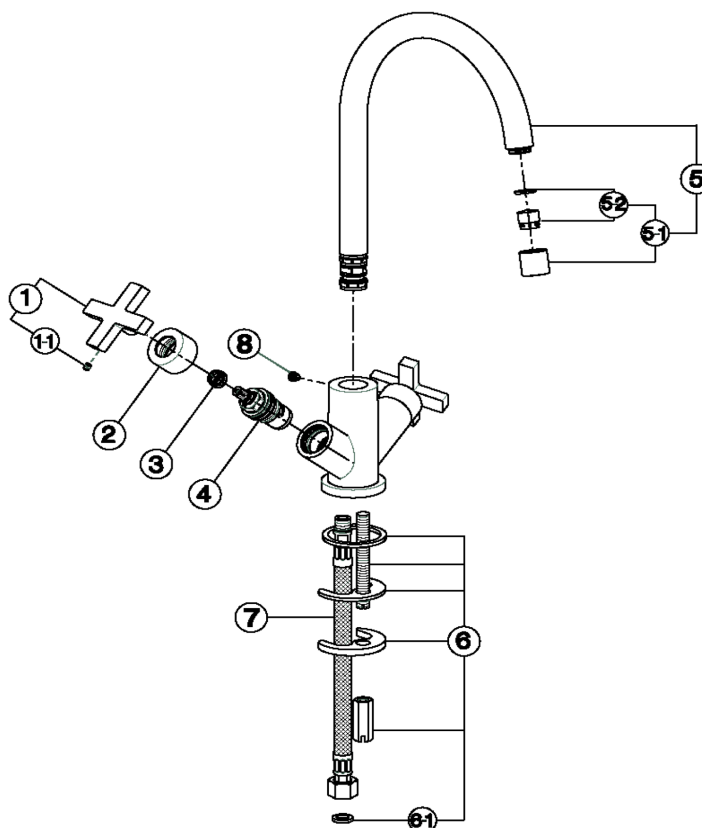

Sink mixer KITCHEN_BQ000531

MODEL **BQ000531**

Sink mixer, swivel spout, G.3/8" stainless steel flexible hoses

AVAILABLE FINISHINGS

21 21 Chrome

2A 2A Satin Brushed Nickel

CHARACTERISTICS

Sink mixer KITCHEN_BQ000531

cisal

BQ 00053 1

NR.	DESCRIZIONE DESCRIPTION BESCHREIBUNG DESCRIPTION	N.CODICE CODE NO. WERSKNR. NR.CODE	NR.	DESCRIZIONE DESCRIPTION BESCHREIBUNG DESCRIPTION	N.CODICE CODE NO. WERSKNR. NR.CODE	NR.	DESCRIZIONE DESCRIPTION BESCHREIBUNG DESCRIPTION	N.CODICE CODE NO. WERSKNR. NR.CODE
1	Maniglia "BQ" per monofori Handle "BQ" for single hole mixer Griff "BQ" f/Einloch-Batterien Croisillon "BQ" pour mélangeur monotrou Grano punta piana inox M.4x4	ZZ945990	5-1	Aeratore M16x1 D20 Mousseur M16x1 D20 Perlator M16x1 D20 Mousseur M16x1 D20	ZZ946500			
1-1	Screw-stainless steel M.4x4 Madenschraube M.4x4 Vis speciale inox M.4x4	ZZ933280	5-2	Cart.aerat.M16x1 Mousseur cartridge M16x1 Kart.f/Perlator M16x1 Cartouche x mousseur M16x1	ZZ944100			
2	Cappuccio coprivitone "BA" Escutcheon "BA" Abdeckkappe "BA" Rosace couvre-tête "BA"	ZZ933270	6	Set installazione monoc.monoforo Installation set single hole Befestigungsset Set installation	ZZ928990			
3	Riduzione brocciata completa Complete broached reduction piece Verkuerzung Raemwerkzeug komplett Reduction avec brochage complète	ZZ933300	6-1	Guarnizione fibra 3/8" Gasket rubber 3/8" Fiberdichtung 3/8" Joint en fibre 3/8"	ZZ926960			
4	Vitone ceramico 1/2" DX 90° Ceramic headvalve 1/2" right 90° Keramikoberteil 1/2" - rechts - 90° Tête céram. 1/2" droite 90°	ZZ929070	7	Flessibile M.11x1 3/8" F.L.365 Flex M.11x1 3/8" L.365 Anschluss Schlauch M.11x1 3/8" L.365 Flex M.11x1 3/8" L.365	ZZ928420			
5	Canna alta Ø20 interasse 178 Swinging spout 178 Ø20 Auslauf-Rohr-U-178-Ø20 Bec orientable 178 Ø20	ZZ946510						

BQ000531

<https://en.cisal.it/sink-mixer-kitchen-bq000531>

2026-04-11