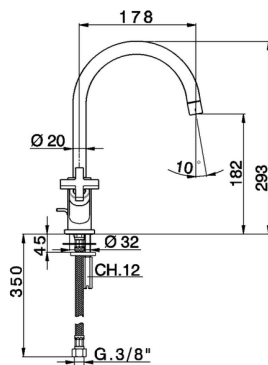

Sink mixer KITCHEN_BQ000531

MODEL **BQ000531**

Sink mixer, swivel spout, G.3/8" stainless steel flexible hoses

AVAILABLE FINISHINGS

21 21 Chrome

2A 2A Satin Brushed Nickel

CHARACTERISTICS

Sink mixer KITCHEN_BQ000531

cisal

BQ 00053 1

NR.	DESCRIZIONE DESCRIPTION BESCHREIBUNG DESCRIPTION	N.CODICE CODE NO. WERSKNR. NR.CODE	NR.	DESCRIZIONE DESCRIPTION BESCHREIBUNG DESCRIPTION	N.CODICE CODE NO. WERSKNR. NR.CODE	NR.	DESCRIZIONE DESCRIPTION BESCHREIBUNG DESCRIPTION	N.CODICE CODE NO. WERSKNR. NR.CODE
1	Maniglia "BQ" per monofori Handle "BQ" for single hole mixer Griff "BQ" f/Einloch-Batterien Croisillon "BQ" pour mélangeur monotrou Grano punta piana inox M.4x4	ZZ945990	5-1	Aeratore M16x1 D20 Mousseur M16x1 D20 Perlator M16x1 D20 Mousseur M16x1 D20	ZZ946500			
1-1	Screw-stainless steel M.4x4 Madenschraube M.4x4 Vis speciale inox M.4x4	ZZ933280	5-2	Cart.aerat.M16x1 Mousseur cartridge M16x1 Kart.f/Perlator M16x1 Cartouche x mousseur M16x1	ZZ944100			
2	Cappuccio coprivitone "BA" Escutcheon "BA" Abdeckkappe "BA" Rosace couvre-tête "BA"	ZZ933270	6	Set installazione monoc.monoforo Installation set single hole Befestigungsset Set installation	ZZ928990			
3	Riduzione brocciata completa Complete broached reduction piece Verkuerzung Raemwerkzeug komplett Reduction avec brochage complète	ZZ933300	6-1	Guarnizione fibra 3/8" Gasket rubber 3/8" Fiberdichtung 3/8" Joint en fibre 3/8"	ZZ926960			
4	Vitone ceramico 1/2" DX 90° Ceramic headvalve 1/2" right 90° Keramikoberteil 1/2" - rechts - 90° Tête céram. 1/2" droite 90°	ZZ929070	7	Flessibile M.11x1 3/8" F.L.365 Flex M.11x1 3/8" L.365 Anschluss Schlauch M.11x1 3/8" L.365 Flex M.11x1 3/8" L.365	ZZ928420			
5	Canna alta Ø20 interasse 178 Swinging spout 178 Ø20 Auslauf-Rohr-U-178-Ø20 Bec orientable 178 Ø20	ZZ946510						