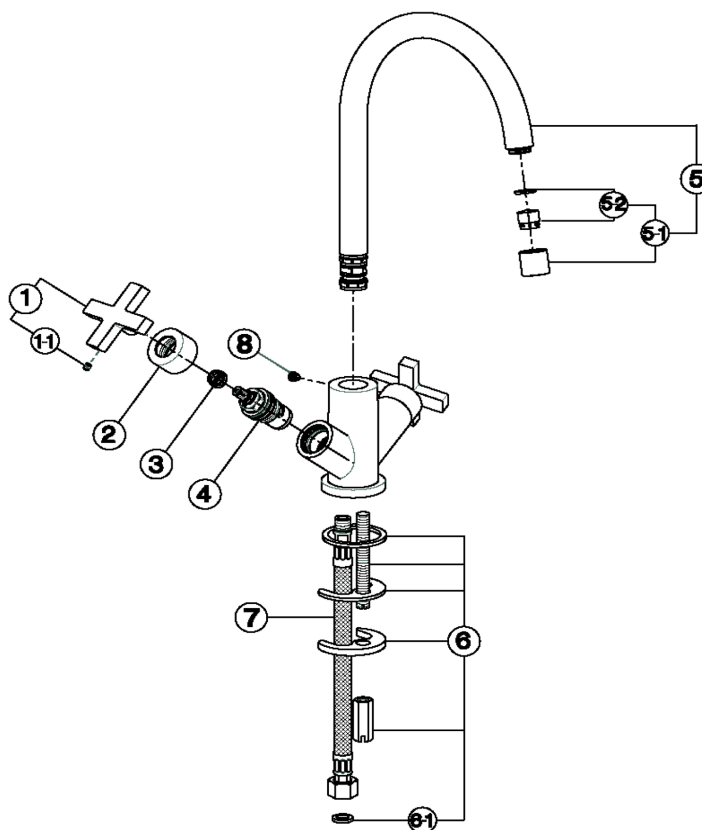

Sink mixer KITCHEN_BQ000531

MODEL **BQ000531**

Sink mixer, swivel spout, G.3/8" stainless steel flexible hoses

AVAILABLE FINISHINGS

21 21 Chrome

2A 2A Satin Brushed Nickel

CHARACTERISTICS

Sink mixer KITCHEN_BQ000531

cisal

BQ 00053 1

NR.	DESCRIZIONE DESCRIPTION BESCHREIBUNG DESCRIPTION	N.CODICE CODE NO. WERSKNR. NR.CODE	NR.	DESCRIZIONE DESCRIPTION BESCHREIBUNG DESCRIPTION	N.CODICE CODE NO. WERSKNR. NR.CODE	NR.	DESCRIZIONE DESCRIPTION BESCHREIBUNG DESCRIPTION	N.CODICE CODE NO. WERSKNR. NR.CODE
1	Maniglia "BQ" per monofori Handle "BQ" for single hole mixer Griff "BQ" f/Einloch-Batterien Croisillon "BQ" pour mélangeur monotrou	ZZ945990	5-1	Aeratore M16x1 D20 Mousseur M16x1 D20 Perlator M16x1 D20 Mousseur M16x1 D20	ZZ946500			
1-1	Grano punta piana inox M.4x4 Screw-stainless steel M.4x4 Madenschraube M.4x4 Vis speciale inox M.4x4	ZZ933280	5-2	Cart.aerat.M16x1 Mousseur cartridge M16x1 Kart.f/Perlator M16x1 Cartouche x mousseur M16x1	ZZ944100			
2	Cappuccio coprivitone "BA" Escutcheon "BA" Abdeckkappe "BA" Rosace couvre-tête "BA"	ZZ933270	6	Set installazione monoc.monoforo Installation set single hole Befestigungsset Set installation	ZZ928990			
3	Riduzione brocciata completa Complete broached reduction piece Verkuerzung Raemwerkzeug komplett Reduction avec brochage complète	ZZ933300	6-1	Guarnizione fibra 3/8" Gasket rubber 3/8" Fiberdichtung 3/8" Joint en fibre 3/8"	ZZ926960			
4	Vitone ceramico 1/2" DX 90° Ceramic headvalve 1/2" right 90° Keramikoberteil 1/2" - rechts - 90° Tête céram. 1/2" droite 90°	ZZ929070	7	Flessibile M.11x1 3/8" F L.365 Flex M.11x1 3/8" L.365 Anschluss Schlauch M.11x1 3/8" L.365 Flex M.11x1 3/8" L.365	ZZ928420			
5	Canna alta Ø20 interasse 178 Swinging spout 178 Ø20 Auslauf-Rohr-U-178-Ø20 Bec orientable 178 Ø20	ZZ946510						

BQ000531

<https://en.cisal.it/sink-mixer-kitchen-bq000531>

2026-07-03