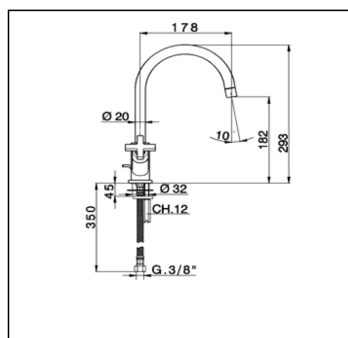

### BQ 00053 1

| NR. | DESCRIZIONE<br>DESCRIPTION<br>BESCHREIBUNG<br>DESCRIPTION                                                                                    | N.CODICE<br>CODE NO.<br>WERSKNR.<br>NR.CODE | NR. | DESCRIZIONE<br>DESCRIPTION<br>BESCHREIBUNG<br>DESCRIPTION                                                                  | N.CODICE<br>CODE NO.<br>WERSKNR.<br>NR.CODE | NR. | DESCRIZIONE<br>DESCRIPTION<br>BESCHREIBUNG<br>DESCRIPTION | N.CODICE<br>CODE NO.<br>WERSKNR.<br>NR.CODE |
|-----|----------------------------------------------------------------------------------------------------------------------------------------------|---------------------------------------------|-----|----------------------------------------------------------------------------------------------------------------------------|---------------------------------------------|-----|-----------------------------------------------------------|---------------------------------------------|
| 1   | Maniglia "BQ" per monofori<br>Handle "BQ" for single hole mixer<br>Griff "BQ" f/Einloch-Batterien<br>Croisillon "BQ" pour mélangeur monotrou | ZZ945990                                    | 5-1 | Aeratore M16x1 D20<br>Mousseur M16x1 D20<br>Perlator M16x1 D20<br>Mousseur M16x1 D20                                       | ZZ946500                                    |     |                                                           |                                             |
| 1-1 | Grano punta piana inox M.4x4<br>Screw-stainless steel M.4x4<br>Madenschraube M.4x4<br>Vis speciale inox M.4x4                                | ZZ933280                                    | 5-2 | Cart.aerat.M16x1<br>Mousseur cartridge M16x1<br>Kart.f/Perlator M16x1<br>Cartouche x mousseur M16x1                        | ZZ944100                                    |     |                                                           |                                             |
| 2   | Cappuccio coprivitone "BA"<br>Escutcheon "BA"<br>Abdeckkappe "BA"<br>Rosace couvre-tête "BA"                                                 | ZZ933270                                    | 6   | Set installazione monoc.monoforo<br>Installation set single hole<br>Befestigungsset<br>Set installation                    | ZZ928990                                    |     |                                                           |                                             |
| 3   | Riduzione brocciata completa<br>Complete broached reduction piece<br>Verkuerzung Raewerkzeug komplett<br>Reduction avec brochage complète    | ZZ933300                                    | 6-1 | Guarnizione fibra 3/8"<br>Gasket rubber 3/8"<br>Fiberdichtung 3/8"<br>Joint en fibre 3/8"                                  | ZZ926960                                    |     |                                                           |                                             |
| 4   | Vitone ceramico 1/2" DX 90°<br>Ceramic headvalve 1/2" right 90°<br>Keramikoberteil 1/2" - rechts - 90°<br>Tête céram. 1/2" droite 90°        | ZZ929070                                    | 7   | Flessibile M.11x1 3/8" F.L.365<br>Flex M.11x1 3/8" L.365<br>Anschluss Schlauch M.11x1 3/8" L.365<br>Flex M.11x1 3/8" L.365 | ZZ928420                                    |     |                                                           |                                             |
| 5   | Canna alta Ø20 interasse 178<br>Swinging spout 178 Ø20<br>Auslauf-Rohr-U-178-Ø20<br>Bec orientable 178 Ø20                                   | ZZ946510                                    |     |                                                                                                                            |                                             |     |                                                           |                                             |