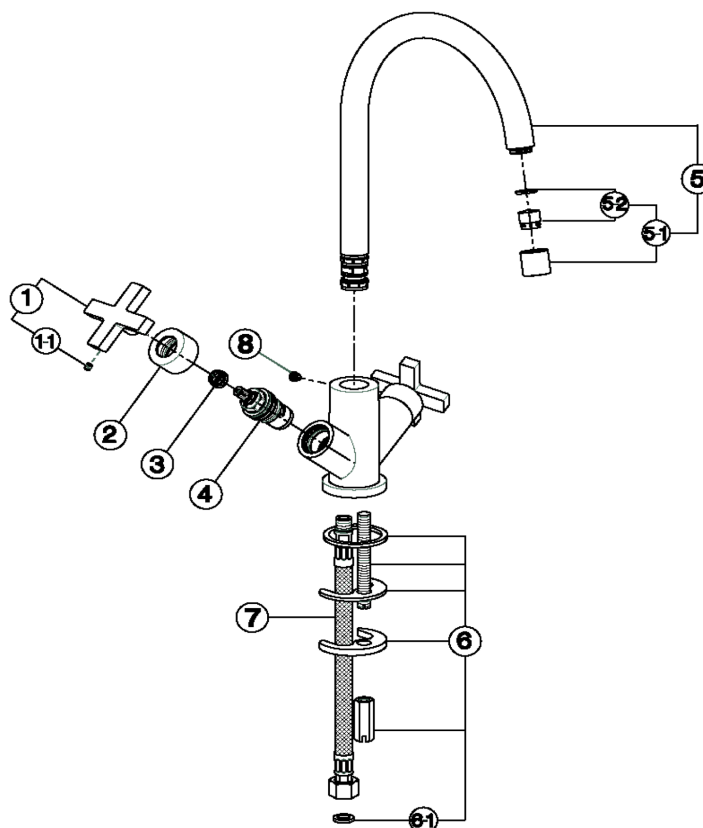

### BQ 00053 1

| NR. | DESCRIZIONE<br>DESCRIPTION<br>BESCHREIBUNG<br>DESCRIPTION                                                                                    | N.CODICE<br>CODE NO.<br>WERSKNR.<br>NR.CODE | NR. | DESCRIZIONE<br>DESCRIPTION<br>BESCHREIBUNG<br>DESCRIPTION                                                                  | N.CODICE<br>CODE NO.<br>WERSKNR.<br>NR.CODE | NR. | DESCRIZIONE<br>DESCRIPTION<br>BESCHREIBUNG<br>DESCRIPTION | N.CODICE<br>CODE NO.<br>WERSKNR.<br>NR.CODE |
|-----|----------------------------------------------------------------------------------------------------------------------------------------------|---------------------------------------------|-----|----------------------------------------------------------------------------------------------------------------------------|---------------------------------------------|-----|-----------------------------------------------------------|---------------------------------------------|
| 1   | Maniglia "BQ" per monofori<br>Handle "BQ" for single hole mixer<br>Griff "BQ" f/Einloch-Batterien<br>Croisillon "BQ" pour mélangeur monotrou | ZZ945990                                    | 5-1 | Aeratore M16x1 D20<br>Mousseur M16x1 D20<br>Perlator M16x1 D20<br>Mousseur M16x1 D20                                       | ZZ946500                                    |     |                                                           |                                             |
| 1-1 | Grano punta piana inox M.4x4<br>Screw-stainless steel M.4x4<br>Madenschraube M.4x4<br>Vis speciale inox M.4x4                                | ZZ933280                                    | 5-2 | Cart.aerat.M16x1<br>Mousseur cartridge M16x1<br>Kart.f/Perlator M16x1<br>Cartouche x mousseur M16x1                        | ZZ944100                                    |     |                                                           |                                             |
| 2   | Cappuccio coprivitone "BA"<br>Escutcheon "BA"<br>Abdeckkappe "BA"<br>Rosace couvre-tête "BA"                                                 | ZZ933270                                    | 6   | Set installazione monoc.monoforo<br>Installation set single hole<br>Befestigungsset<br>Set installation                    | ZZ928990                                    |     |                                                           |                                             |
| 3   | Riduzione brocciata completa<br>Complete broached reduction piece<br>Verkuerzung Raewerkzeug komplett<br>Reduction avec brochage complète    | ZZ933300                                    | 6-1 | Guarnizione fibra 3/8"<br>Gasket rubber 3/8"<br>Fiberdichtung 3/8"<br>Joint en fibre 3/8"                                  | ZZ926960                                    |     |                                                           |                                             |
| 4   | Vitone ceramico 1/2" DX 90°<br>Ceramic headvalve 1/2" right 90°<br>Keramikoberteil 1/2" - rechts - 90°<br>Tête céram. 1/2" droite 90°        | ZZ929070                                    | 7   | Flessibile M.11x1 3/8" F.L.365<br>Flex M.11x1 3/8" L.365<br>Anschluss Schlauch M.11x1 3/8" L.365<br>Flex M.11x1 3/8" L.365 | ZZ928420                                    |     |                                                           |                                             |
| 5   | Canna alta Ø20 interasse 178<br>Swinging spout 178 Ø20<br>Auslauf-Rohr-U-178-Ø20<br>Bec orientable 178 Ø20                                   | ZZ946510                                    |     |                                                                                                                            |                                             |     |                                                           |                                             |