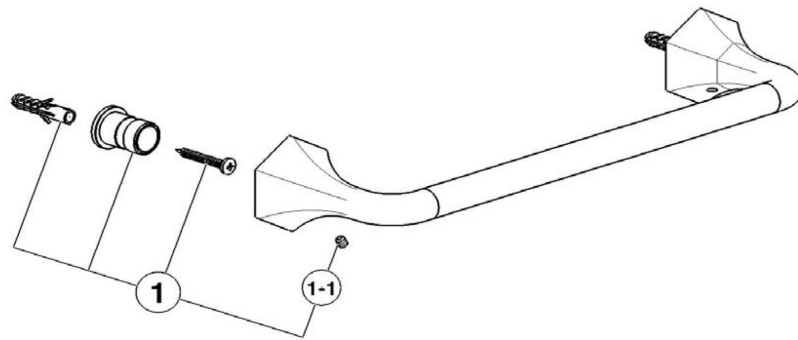

Toilet roll holder CHERIE_CE090400

MODEL **CE090400**

Toilet roll holder

AVAILABLE FINISHINGS

-  **21** 21 Chrome
-  **24** 24 Gold
-  **2B** 2B Polished Nickel
-  **2P** 2P Rose Gold

CHARACTERISTICS

Toilet roll holder CHERIE_CE090400

cisal

CE 09010 0 (CE 09010 2 - CE 09040 0 - CE 09071 0)

NR	DESCRIZIONE DESCRIPTION DESCRIPTION BESCREIBUNG DESCRIPCIÓN	N.CODICE NR.CODE CODE NO. WERSKNR. N.CÓDIGO	NR	DESCRIZIONE DESCRIPTION DESCRIPTION BESCREIBUNG DESCRIPCIÓN	N.CODICE NR.CODE CODE NO. WERSKNR. N.CÓDIGO	NR	DESCRIZIONE DESCRIPTION DESCRIPTION BESCREIBUNG DESCRIPCIÓN	N.CODICE NR.CODE CODE NO. WERSKNR. N.CÓDIGO
	Set di fissaggio saliscendi Set installation pour barre de douche							
1	Installation set for sliding shower Befestigungssatz fuer Brause Wandstange Juego de fijación barra deslizando	ZZ949740						
	Grano punta coppa inox M.5x6 Vis speciale inox M.5x6							
1-1	Screw-stainless steel M.5x6 Madenschraube M.5x6 Clavija con punta copa acero inoxidable M.5x6	ZZ940630						