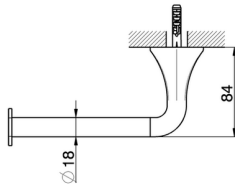

Toilet roll holder CHERIE_CE090400

MODEL **CE090400**

Toilet roll holder

AVAILABLE FINISHINGS

-  **21** 21 Chrome
-  **24** 24 Gold
-  **2B** 2B Polished Nickel
-  **2P** 2P Rose Gold

CHARACTERISTICS

Toilet roll holder CHERIE_CE090400

cisal

CE 09010 0 (CE 09010 2 - CE 09040 0 - CE 09071 0)

NR	DESCRIZIONE DESCRIPTION DESCRIPTION BESCREIBUNG DESCRIPCIÓN	N.CODICE NR.CODE CODE NO. WERSKNR. N.CÓDIGO	NR	DESCRIZIONE DESCRIPTION DESCRIPTION BESCREIBUNG DESCRIPCIÓN	N.CODICE NR.CODE CODE NO. WERSKNR. N.CÓDIGO	NR	DESCRIZIONE DESCRIPTION DESCRIPTION BESCREIBUNG DESCRIPCIÓN	N.CODICE NR.CODE CODE NO. WERSKNR. N.CÓDIGO
	Set di fissaggio saliscendi Set installation pour barre de douche							
1	Installation set for sliding shower Befestigungssatz fuer Brause Wandstange Juego de fijación barra deslizando	ZZ949740						
	Grano punta coppa inox M.5x6 Vis speciale inox M.5x6							
1-1	Screw-stainless steel M.5x6 Madenschraube M.5x6 Clavija con punta copa acero inoxidable M.5x6	ZZ940630						