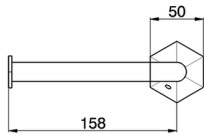

Toilet roll holder CHERIE_CE090400

MODEL **CE090400**

Toilet roll holder

AVAILABLE FINISHINGS

-  **21** 21 Chrome
-  **24** 24 Gold
-  **2B** 2B Polished Nickel
-  **2P** 2P Rose Gold

CHARACTERISTICS

Toilet roll holder CHERIE_CE090400

cisal

CE 09010 0 (CE 09010 2 - CE 09040 0 - CE 09071 0)

NR	DESCRIZIONE DESCRIPTION DESCRIPTION BESCREIBUNG DESCRIPCIÓN	N.CODICE NR.CODE CODE NO. WERSKNR. N.CÓDIGO	NR	DESCRIZIONE DESCRIPTION DESCRIPTION BESCREIBUNG DESCRIPCIÓN	N.CODICE NR.CODE CODE NO. WERSKNR. N.CÓDIGO	NR	DESCRIZIONE DESCRIPTION DESCRIPTION BESCREIBUNG DESCRIPCIÓN	N.CODICE NR.CODE CODE NO. WERSKNR. N.CÓDIGO
	Set di fissaggio saliscendi Set installation pour barre de douche							
1	Installation set for sliding shower Befestigungssatz fuer Brause Wandstange Juego de fijación barra deslizando	ZZ949740						
	Grano punta coppa inox M.5x6 Vis speciale inox M.5x6							
1-1	Screw-stainless steel M.5x6 Madenschraube M.5x6 Clavija con punta copa acero inoxidable M.5x6	ZZ940630						