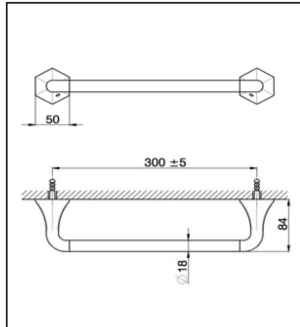

Toilet roll holder CHERIE_CE090400

MODEL **CE090400**

Toilet roll holder

AVAILABLE FINISHINGS

-  **21** 21 Chrome
-  **24** 24 Gold
-  **2B** 2B Polished Nickel
-  **2P** 2P Rose Gold

CHARACTERISTICS

Toilet roll holder CHERIE_CE090400

cisal

CE 09010 0 (CE 09010 2 - CE 09040 0 - CE 09071 0)

NR	DESCRIZIONE DESCRIPTION DESCRIPTION BESCREIBUNG DESCRIPCIÓN	N.CODICE NR.CODE CODE NO. WERSKNR. N.CÓDIGO	NR	DESCRIZIONE DESCRIPTION DESCRIPTION BESCREIBUNG DESCRIPCIÓN	N.CODICE NR.CODE CODE NO. WERSKNR. N.CÓDIGO	NR	DESCRIZIONE DESCRIPTION DESCRIPTION BESCREIBUNG DESCRIPCIÓN	N.CODICE NR.CODE CODE NO. WERSKNR. N.CÓDIGO
	Set di fissaggio saliscendi Set installation pour barre de douche							
1	Installation set for sliding shower Befestigungssatz fuer Brause Wandstange Juego de fijación barra deslizando	ZZ949740						
	Grano punta coppa inox M.5x6 Vis speciale inox M.5x6							
1-1	Screw-stainless steel M.5x6 Madenschraube M.5x6 Clavija con punta copa acero inoxidable M.5x6	ZZ940630						