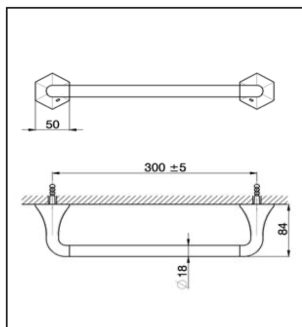

Toilet roll holder CHERIE_CE090400

cisal

CE 09010 0 (CE 09010 2 - CE 09040 0 - CE 09071 0)

NR	DESCRIZIONE DESCRIPTION DESCRIPTION BESCREIBUNG DESCRIPCIÓN	N.CODICE NR.CODE CODE NO. WERSKNR. N.CÓDIGO	NR	DESCRIZIONE DESCRIPTION DESCRIPTION BESCREIBUNG DESCRIPCIÓN	N.CODICE NR.CODE CODE NO. WERSKNR. N.CÓDIGO	NR	DESCRIZIONE DESCRIPTION DESCRIPTION BESCREIBUNG DESCRIPCIÓN	N.CODICE NR.CODE CODE NO. WERSKNR. N.CÓDIGO
	Set di fissaggio saliscendi Set installation pour barre de douche							
1	Installation set for sliding shower Befestigungssatz fuer Brause Wandstange Juego de fijación barra deslizando	ZZ949740						
	Grano punta coppa inox M.5x6 Vis speciale inox M.5x6							
1-1	Screw-stainless steel M.5x6 Madenschraube M.5x6 Clavija con punta copa acero inoxidable M.5x6	ZZ940630						