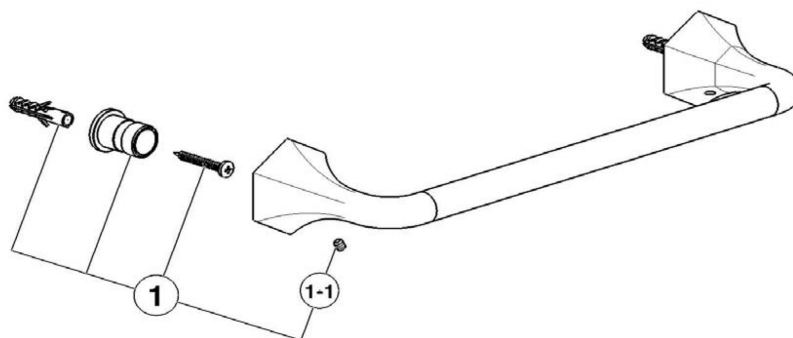

Toilet roll holder CHERIE_CE090400

cisal

CE 09010 0 (CE 09010 2 - CE 09040 0 - CE 09071 0)

NR	DESCRIZIONE DESCRIPTION DESCRIPTION BESCREIBUNG DESCRIPCIÓN	N.CODICE NR.CODE CODE NO. WERSKNR. N.CÓDIGO	NR	DESCRIZIONE DESCRIPTION DESCRIPTION BESCREIBUNG DESCRIPCIÓN	N.CODICE NR.CODE CODE NO. WERSKNR. N.CÓDIGO	NR	DESCRIZIONE DESCRIPTION DESCRIPTION BESCREIBUNG DESCRIPCIÓN	N.CODICE NR.CODE CODE NO. WERSKNR. N.CÓDIGO
	Set di fissaggio saliscendi Set installation pour barre de douche							
1	Installation set for sliding shower Befestigungssatz fuer Brause Wandstange Juego de fijación barra deslizando	ZZ949740						
	Grano punta coppa inox M.5x6 Vis speciale inox M.5x6							
1-1	Screw-stainless steel M.5x6 Madenschraube M.5x6 Clavija con punta copa acero inoxidable M.5x6	ZZ940630						

CE090400

<https://en.cisal.it/toilet-roll-holder-cherie-ce090400>

2024-12-22