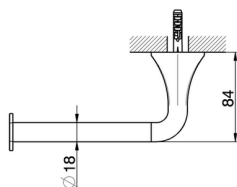

## Toilet roll holder CHERIE\_CE090400

MODEL **CE090400**

Toilet roll holder

AVAILABLE FINISHINGS

-  **21** 21 Chrome
-  **24** 24 Gold
-  **2B** 2B Polished Nickel
-  **2P** 2P Rose Gold

CHARACTERISTICS

# cisal

**CE 09010 0 ( CE 09010 2 - CE 09040 0 - CE 09071 0 )**

NR	DESCRIZIONE DESCRIPTION DESCRIPTION BESCREIBUNG DESCRIPCIÓN	N.CODICE NR.CODE CODE NO. WERSKNR. N.CÓDIGO	NR	DESCRIZIONE DESCRIPTION DESCRIPTION BESCREIBUNG DESCRIPCIÓN	N.CODICE NR.CODE CODE NO. WERSKNR. N.CÓDIGO	NR	DESCRIZIONE DESCRIPTION DESCRIPTION BESCREIBUNG DESCRIPCIÓN	N.CODICE NR.CODE CODE NO. WERSKNR. N.CÓDIGO
	Set di fissaggio saliscendi Set installation pour barre de douche							
1	Installation set for sliding shower Befestigungssatz fuer Brause Wandstange Juego de fijación barra deslizando	ZZ949740						
	Grano punta coppa inox M.5x6 Vis speciale inox M.5x6							
1-1	Screw-stainless steel M.5x6 Madenschraube M.5x6 Clavija con punta copa acero inoxidable M.5x6	ZZ940630						