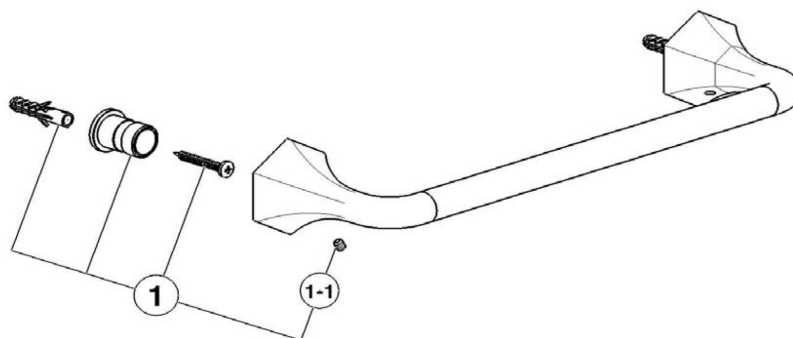

## Toilet roll holder CHERIE\_CE090400

MODEL **CE090400**

Toilet roll holder

AVAILABLE FINISHINGS

-  **21** 21 Chrome
-  **24** 24 Gold
-  **2B** 2B Polished Nickel
-  **2P** 2P Rose Gold

CHARACTERISTICS

## Toilet roll holder CHERIE\_CE090400

# cisal

**CE 09010 0 ( CE 09010 2 - CE 09040 0 - CE 09071 0 )**

NR	DESCRIZIONE DESCRIPTION DESCRIPTION BESCREIBUNG DESCRIPCIÓN	N.CODICE NR.CODE CODE NO. WERSKNR. N.CÓDIGO	NR	DESCRIZIONE DESCRIPTION DESCRIPTION BESCREIBUNG DESCRIPCIÓN	N.CODICE NR.CODE CODE NO. WERSKNR. N.CÓDIGO	NR	DESCRIZIONE DESCRIPTION DESCRIPTION BESCREIBUNG DESCRIPCIÓN	N.CODICE NR.CODE CODE NO. WERSKNR. N.CÓDIGO
	Set di fissaggio saliscendi Set installation pour barre de douche							
1	Installation set for sliding shower Befestigungssatz fuer Brause Wandstange Juego de fijación barra deslizando	ZZ949740						
	Grano punta coppa inox M.5x6 Vis speciale inox M.5x6							
1-1	Screw-stainless steel M.5x6 Madenschraube M.5x6 Clavija con punta copa acero inoxidable M.5x6	ZZ940630						