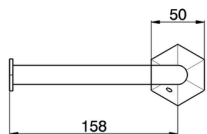

## Toilet roll holder CHERIE\_CE090400

MODEL **CE090400**

Toilet roll holder

AVAILABLE FINISHINGS

-  **21** 21 Chrome
-  **24** 24 Gold
-  **2B** 2B Polished Nickel
-  **2P** 2P Rose Gold

CHARACTERISTICS