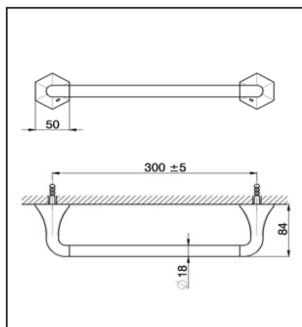

## Toilet roll holder CHERIE\_CE090400

MODEL **CE090400**

Toilet roll holder

AVAILABLE FINISHINGS

-  **21** 21 Chrome
-  **24** 24 Gold
-  **2B** 2B Polished Nickel
-  **2P** 2P Rose Gold

CHARACTERISTICS

# cisal

**CE 09010 0 ( CE 09010 2 - CE 09040 0 - CE 09071 0 )**

NR	DESCRIZIONE DESCRIPTION DESCRIPTION BESCREIBUNG DESCRIPCIÓN	N.CODICE NR.CODE CODE NO. WERSKNR. N.CÓDIGO	NR	DESCRIZIONE DESCRIPTION DESCRIPTION BESCREIBUNG DESCRIPCIÓN	N.CODICE NR.CODE CODE NO. WERSKNR. N.CÓDIGO	NR	DESCRIZIONE DESCRIPTION DESCRIPTION BESCREIBUNG DESCRIPCIÓN	N.CODICE NR.CODE CODE NO. WERSKNR. N.CÓDIGO
	Set di fissaggio saliscendi Set installation pour barre de douche							
1	Installation set for sliding shower Befestigungssatz fuer Brause Wandstange Juego de fijación barra deslizando	ZZ949740						
	Grano punta coppa inox M.5x6 Vis speciale inox M.5x6							
1-1	Screw-stainless steel M.5x6 Madenschraube M.5x6 Clavija con punta copa acero inoxidable M.5x6	ZZ940630						