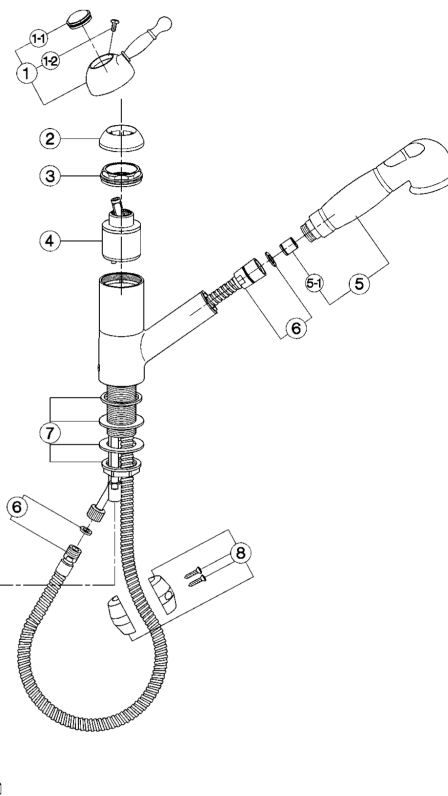

bar	PORTATA GETTO AERATO * AIRSPRAY FLOW RATE DURCHFLOß LUFTSTRAHL DEBIT JET MOUSSANT l/min.	PORTATA GETTO A PIOGGIA RAINSPRAY FLOW RATE DURCHFLOß REGENSTRAHL DEBIT JET PLUIE l/min.
0,5	4,5	4
1	6,5	6
2	10	9
3	12	11
4	14	13,5
5	16	15

* con resistenza silenziosa della classe di portata B (25.2 l/min. a 3 bar)
with hydraulic resistance of flow rate class B (25.2 l/min. at 3 bar)
mit geräuscharmen Widerstand der Durchflussklasse B (25.2 l/min. bei 3 bar)
avec aérateur classe B (25.2 l/min. à 3 bar)

NR.	DESCRIZIONE DESCRIPTION BESCHREIBUNG DESCRIPTION	N. CODICE CODE NO. WERKSNR. NR. CODE	NR.	DESCRIZIONE DESCRIPTION BESCHREIBUNG DESCRIPTION	N. CODICE CODE NO. WERKSNR. NR. CODE	NR.	DESCRIZIONE DESCRIPTION BESCHREIBUNG DESCRIPTION	N. CODICE CODE NO. WERKSNR. NR. CODE
1	Leva monocomando "AY" Lever "AY" Hebel "AY" Levier "AY"	ZZ 90370 0	5	Doccia estraibile per monocomando Handspray Herausziehbare Brause Douchette extr.mitigeur	ZZ 93400 0	10	Tubetto monoforo "SU" con O.R. Tube with O.R. "SU" Anschlussrohr mit O.R. "SU" Tube "SU" avec O.R.	ZZ 92838 0
1-1	Piacchetta per leva "AY" Cap for lever "AY" Abdeckkappe f/Hebel "AY" Plaquette levier "AY"	ZZ 93048 0	5-1	Valvola anti-retorno Ø14 per doccia Back-flow valve Ø14 Durchflussverhinderer Ø14 Clapet anti-retour Ø14	ZZ 92957 0			
1-2	Vite M.4,5x15 td. tc. Screw M.4,5x15 Schraube M.4,5x15 Vis M.4,5x15	ZZ 92641 0	6	Flessibile 150 cm Ø14 1/2" cn x M.15x1 Flex 150 cm Ø14 1/2" CN x M.15x1 Brausschlauch 150 cm Ø14 1/2" x M.15x1 Flex 150 cm Ø14 1/2" cn x M.15x1	ZZ 92774 0			
2	Copricartuccia con ideogrammi Escutcheon cartridge with ideogram Abdeckkappe mit Ideogramm Couver-cartouche avec ideogramme	ZZ 92716 0	7	Set installazione monoc.doccia estraibile Installation set single lever Befestigungsset Set installation	ZZ 92886 0			
3	Calotta bloccaggio cartuccia piccola Nut for mixing valve-small Mutter f/Kartusche Ecrou pour cartouche	ZZ 92603 0	8	Peso piombo completo Lead weight Bleigewicht kg Poids en plomb	ZZ 92775 0			
4	Cartuccia monocomando piccola Mixing valve - small size Kartusche Cartouche mitigeurs	ZZ 92909 0	9	Flessibile M.11x1 3/8" F L.365 Flex M.11x1 3/8" L.365 Anschlusschlauch M.11x1 3/8" L.365 Flex M.11x1 3/8" L.365	ZZ 92842 0			

AY.12

AY002570

<https://en.cisal.it/single-lever-sink-mixer-with-extrac-shower-arcana-royal-ay002570>

2024-12-22