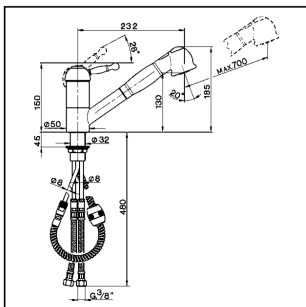

Single lever sink mixer with extrac.shower ARCANA ROYAL_AY002570

cisal

AY 00257

- Monocomando livello
- Single lever sink mixer
- Einhand-Spültischbatterie
- Mitigeur évier