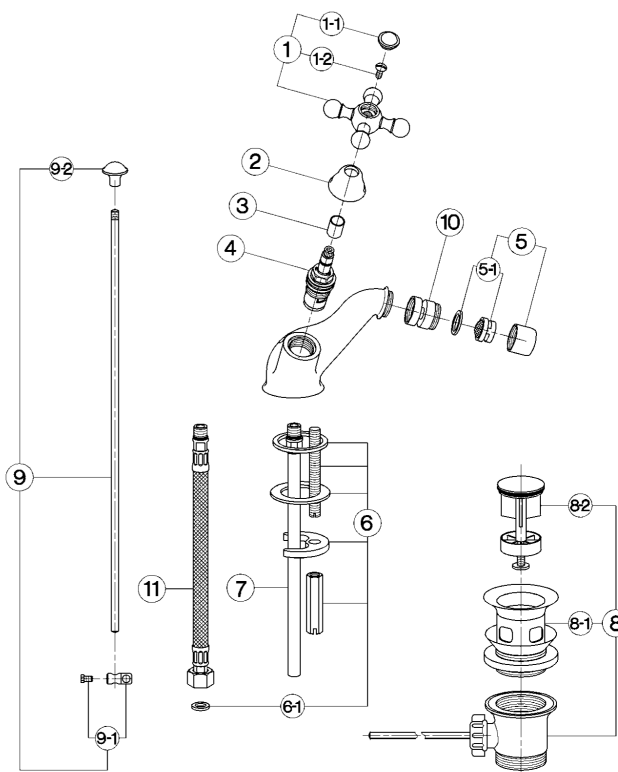

NR.	DESCRIZIONE DESCRIPTION BESCHREIBUNG DESCRIPTION	N. CODICE CODE NO. WERKSNR. NR. CODE	NR.	DESCRIZIONE DESCRIPTION BESCHREIBUNG DESCRIPTION	N. CODICE CODE NO. WERKSNR. NR. CODE	NR.	DESCRIZIONE DESCRIPTION BESCHREIBUNG DESCRIPTION	N. CODICE CODE NO. WERKSNR. NR. CODE
1	Maniglia "AR" con vite e placchetta Handle with screw and plate "AR" Griff "AR" mit Schraube und Abdeckplatte Croisillon avec vis et plaque "AR"	ZZ 90307 0	6-1	Guarnizione fibra 3/8" Gasket rubber 3/8" Fiberdichtung 3/8" Joint en fibre 3/8"	ZZ 92696 0	11	Flessibile M.11x1 3/8" L.365 Flex M.11x1 3/8" L.365 Anschlussschlauch M.11x1 3/8" L.365 Flex M.11x1 3/8" L.365	ZZ 92842 0
1-1	Placchetta a vite maniglia "AR" Cap for handle "AR" Abdeckplatte "AR" Griff Plaque cache - vis crois. "AR"	ZZ 92617 0	7	Tubetto monoforo "SU" con O.R. Tube with O.R. "SU" Anschlussrohr mit O.R. "SU" Tube "SU" avec O.R.	ZZ 92838 0			
1-2	Vite M.4,5x10 lb. tc. zigrinata Screw M.4,5x10 Schraube M.4,5x10 Vis M.4,5x10	ZZ 92609 0	8	Scarico automatico 1" 1/4 sabbliato Pop-up waste 1" 1/4 Ablaufgarnitur 1" 1/4 Vidage automat. 1" 1/4	ZZ 92754 0			
2	Cappuccio coprivite Ø32 H.21 "AC" Escutcheon Ø32 H.21 "AC" Abdeckplatte Ø32 H.21 "AC" Rosace couvre-tête Ø32 H.21 "AC"	ZZ 92652 0	8-1	Piletta per scarico automatico 1" 1/4 Waste for bath drain 1" 1/4 Ablauf 1/4Ablaufgarnitur 1" 1/4 Crepine pour vidage 1" 1/4	ZZ 92924 0			
3	Tubetto copriasta "AR" H.15,5 Sliding cover tube "AR" H.15,5 Abdeckplatte Oberteil "AR" H.15,5 Tube couvre-tête "AR" H.15,5	ZZ 92619 0	8-2	Tappo completo scarico automatico 1" 1/4 Plug for pop-up waste 1" 1/4 Stopfen 1/4Ablaufgarnitur 1" 1/4 Bonde - vidage 1" 1/4	ZZ 92925 0			
4	Vilone ceramico DX per monofori e gruppi "AC" Ceramic headvalve 1/2" right "AC" -short Keramikoberteil 1/2"-rechts "AC" -kurz Tête céramique 1/2" droite "AC" - courte	ZZ 92858 0	9	Astina scarico completa Ø6 Rod Ø6 Zugstange Ø6 Tige Ø6	ZZ 92759 0			
5	Aeratore M.22x1 IA Mousseur M.22x1 IA Perlator M.22x1 IA Mousseur M.22x1 IA	ZZ 92835 0	9-1	Morsetto astina scarico automatico Ø6,2 Connection for pop-up rod Ø6,2 Gelenkstueck 1/4Zugstange Ø6,2 Jonction x tige vidage Ø6,2	ZZ 92622 0			
5-1	Cartuccia per aeratore M. 22x1 Mousseur cartouche M.22x1 Kart./Perlator M.22x1 IA Cartouche x mousseur M.22x1	ZZ 92708 0	9-2	Pomolo per scarico automatico "AR" Knob for pop-up rod "AR" Zugknopf 1/4Ablaufgarnitur "AR" Pommeau - tige "AR"	ZZ 92624 0			
6	Set installazione monocomando monoforo Installation set single hole Belesigungsset Set installation	ZZ 92851 0	10	Snodo per bidet M.22x1 Joint for bidet M.22x1 Gelenkstueck 1/4Bidet M.22x1 Rotule pour bidet M.22x1	ZZ 92780 0			

AC.8

AC000550

<https://en.cisal.it/bidet-mixer-arcana-ceramic-ac000550>

2024-12-22