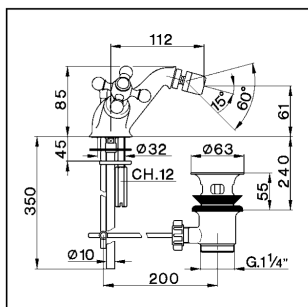

Bidet mixer ARCANA CERAMIC_AC000550

cisal

AC 00055

- Monoforo bidet
- Single hole bidet mixer
- Einloch-Bidetbatterie
- Mélangeur monotrou bidet

bar	PORTATA BOCCA DI EROGAZIONE * SPOUT FLOW RATE DURCHFLOSS WANNENEINLAUF DEBIT BEC DEVERSEUR l/min.
0.5	6
1	8.5
2	11.5
3	14
4	16.5
5	18.5