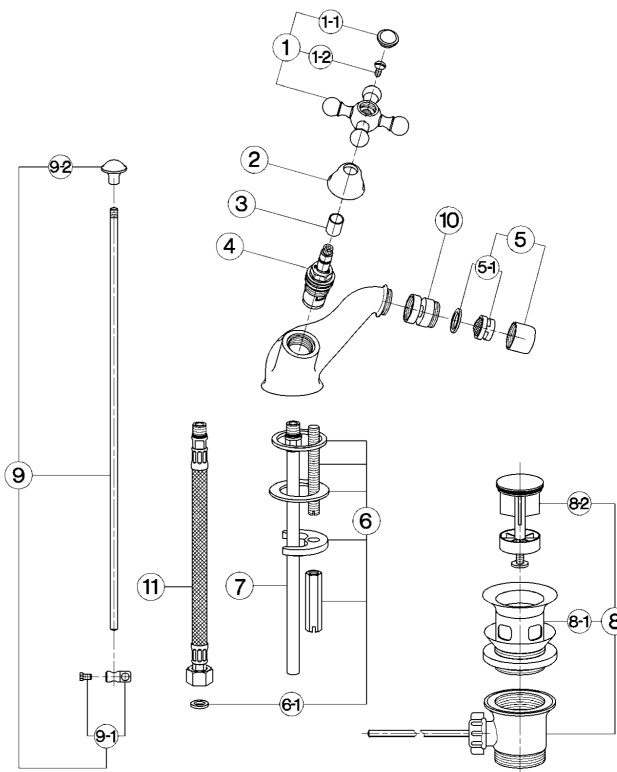

NR.	DESCRIZIONE DESCRIPTION BESCHREIBUNG DESCRIPTION	N. CODICE CODE NO. WERKSNR. NR. CODE	NR.	DESCRIZIONE DESCRIPTION BESCHREIBUNG DESCRIPTION	N. CODICE CODE NO. WERKSNR. NR. CODE	NR.	DESCRIZIONE DESCRIPTION BESCHREIBUNG DESCRIPTION	N. CODICE CODE NO. WERKSNR. NR. CODE
1	Maniglia "AR" con vite e placchetta Handle with screw and plate "AR" Griff "AR" mit Schraube und Abdeckkappe Croisillon avec vis et plaque "AR"	ZZ 90307 0	6-1	Guarnizione fibra 3/8" Gasket rubber 3/8" Fiberdichtung 3/8" Joint en fibre 3/8"	ZZ 92696 0	11	Flessibile M.11x1 3/8" L.365 Flex M.11x1 3/8" L.365 Anschlussschlauch M.11x1 3/8" L.365 Flex M.11x1 3/8" L.365	ZZ 92842 0
1-1	Placchetta a vite maniglia "AR" Cap for handle "AR" Abdeckkappe "AR" Griff Plaque cache - vis crois. "AR"	ZZ 92617 0	7	Tubetto monoforo "SU" con O.R. Tube with O.R. "SU" Anschlussrohr mit O.R. "SU" Tube "SU" avec O.R.	ZZ 92838 0			
1-2	Vite M.4,5x10 lb. tc. zigrinata Screw M.4,5x10 Schraube M.4,5x10 Vis M.4,5x10	ZZ 92609 0	8	Scarico automatico 1" 1/4 sabbiaio Pop-up waste 1" 1/4 Ablaufgarnitur 1" 1/4 Vidage automat. 1"1/4	ZZ 92754 0			
2	Cappuccio coprivite Ø32 H.21 "AC" Escutcheon Ø32 H.21 "AC" Abdeckkappe Ø32 H.21 "AC" Rosace couvre-tête Ø32 H.21 "AC"	ZZ 92652 0	8-1	Piletta per scarico automatico 1" 1/4 Waste for bath drain 1" 1/4 Ablauf 1/4Ablaufgarnitur 1" 1/4 Crepine pour vidage 1" 1/4	ZZ 92924 0			
3	Tubetto copriasta "AR" H.15,5 Sliding cover tube "AR" H.15,5 Abdeckkappe Oberteil "AR" H.15,5 Tube couvre-tête "AR" H.15,5	ZZ 92619 0	8-2	Tappo completo scarico automatico 1" 1/4 Plug for pop-up waste 1" 1/4 Stopfen 1/4Ablaufgarnitur 1" 1/4 Bonde - vidage 1"1/4	ZZ 92925 0			
4	Vilone ceramico DX per monofori e gruppi "AC" Ceramic headvalve 1/2" right "AC" -short Keramikkoberteil 1/2"-rechts "AC" -kurz Tête céramique 1/2" droite "AC" - courte	ZZ 92858 0	9	Astina scarico completa Ø6 Rod Ø6 Zugstange Ø6 Tige Ø6	ZZ 92759 0			
5	Aeratore M.22x1 IA Mousseur M.22x1 IA Perlator M.22x1 IA Mousseur M.22x1 IA	ZZ 92835 0	9-1	Morsetto astina scarico automatico Ø6,2 Connection for pop-up rod Ø6,2 Gelenkstueck 1/4Zugstange Ø6,2 Jonction x tige vidage Ø6,2	ZZ 92622 0			
5-1	Cartuccia per aeratore M. 22x1 Mousseur cartouche M.22x1 Kart./Perlator M.22x1 Cartouche x mousseur M.22x1	ZZ 92708 0	9-2	Pomolo per scarico automatico "AR" Knob for pop-up rod "AR" Zugknopf 1/4Ablaufgarnitur "AR" Pommeau - tige "AR"	ZZ 92624 0			
6	Set installazione monocomando monoforo Installation set single hole Belesigungsset Set installation	ZZ 92851 0	10	Snodo per bidet M.22x1 Joint for bidet M.22x1 Gelenkstueck 1/4Bidet M.22x1 Rotule pour bidet M.22x1	ZZ 92780 0			

AC.8

AC000550

<https://en.cisal.it/bidet-mixer-arcana-ceramic-ac000550>

2024-12-22