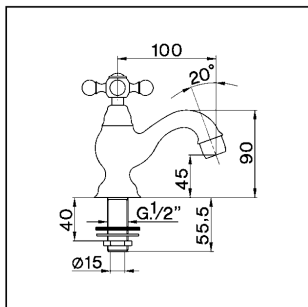

Pillar tap ARCANA CERAMIC_AC000900

cisal

AC 00090

- Rubinetto collo cigno
- Basin pillar tap
- Standventil
- Robinet de lavabo

bar	PORTATA BOCCA DI EROGAZIONE * SPOUT FLOW RATE DURCHFLOSS WANNENEINLAUF DEBIT BEC DEVERSEUR l/min.
0.5	8
1	12
2	16.5
3	20
4	23
5	26

NR.	DESCRIZIONE DESCRIPTION BESCHREIBUNG DESCRIPTION	N. CODICE CODE NO. WERKSNR. NR. CODE	NR.	DESCRIZIONE DESCRIPTION BESCHREIBUNG DESCRIPTION	N. CODICE CODE NO. WERKSNR. NR. CODE	NR.	DESCRIZIONE DESCRIPTION BESCHREIBUNG DESCRIPTION	N. CODICE CODE NO. WERKSNR. NR. CODE
1	Maniglia "AR" con vite e placchetta Handle with screw and plate "AR" Griff "AR" mit Schraube und Abdeckkappe Croisillon avec vis et plaquette "AR"	ZZ 90307 0	5	Aeratore M.22x1 IB Mousseur M.22x1 IB Perlator M.22x1 IB Mousseur M.22x1 IB	ZZ 92841 0			
1-1	Placchetta a vite maniglia "AR" Cap for handle "AR" Abdeckkappe "AR" Griff Plaquette cache - vis crois. "AR"	ZZ 92617 0	5-1	Cartuccia per aeratore M. 22x1 Mousseur cartridge M.22x1 Kart. 1/Perlator M.22x1 Cartouche x mousseur M.22x1	ZZ 92703 0			
1-2	Vite M.4,5x10 tb. tc. zigrinata Screw M.4,5x10 Schraube M.4,5x10 Vis M.4,5x10	ZZ 92609 0	6	Set installazione rubinetto cigno Installation set for pillar tap Befestigungsset Set installation	ZZ 92865 0			
2	Cappuccio coprivite Ø32 H.21 "AC" Escaltheon Ø32 H.21 "AC" hadralve Abdeckkappe Ø32 H.21 "AC" Rosace couvre-tête Ø32 H.21 "AC"	ZZ 92652 0						
3	Tubetto copriasta "AR" H.15,5 Sliding cover tube "AR" H.15,5 Abdeckkappe Oberteil "AR" H.15,5 Tube couvre-tête "AR" H.15,5	ZZ 92619 0						
4	Vitone ceramica DX per monotori e gruppi "AC" Ceramic handlevalve 1/2" right "AC"-short Keramikoberteil 1/2"-rechts-"AC"-kurz Tête céramique 1/2" droite "AC"-courte	ZZ 92858 0						