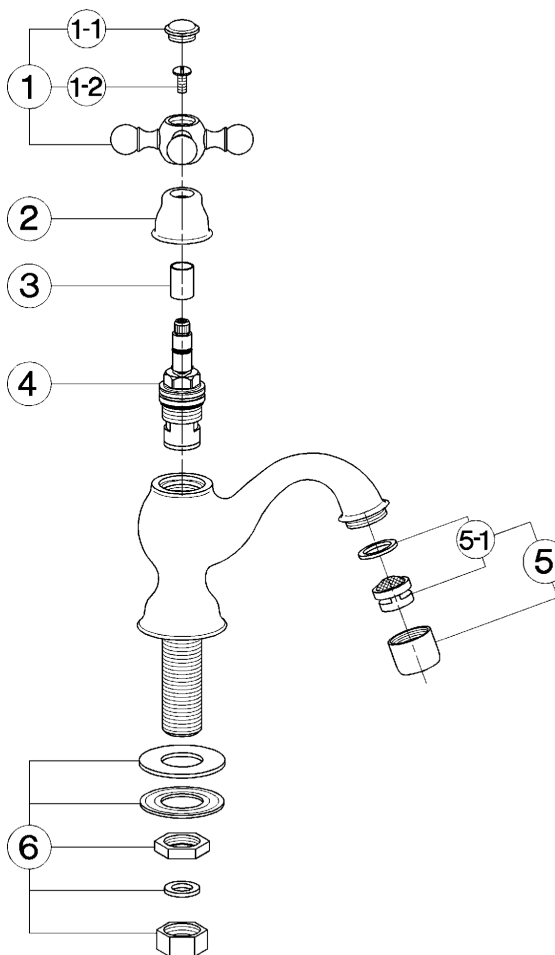

Pillar tap ARCANA CERAMIC_AC000900

cisal

AC 00090

- Rubinetto collo cigno
- Basin pillar tap
- Standventil
- Robinet de lavabo

bar	PORTATA BOCCA DI EROGAZIONE * SPOUT FLOW RATE DURCHFLOSS WANNENEINLAUF DEBIT BEC DEVERSEUR l/min.
0.5	8
1	12
2	16.5
3	20
4	23
5	26

NR.	DESCRIZIONE DESCRIPTION BESCHREIBUNG DESCRIPTION	N. CODICE CODE NO. WERKSNR. NR. CODE	NR.	DESCRIZIONE DESCRIPTION BESCHREIBUNG DESCRIPTION	N. CODICE CODE NO. WERKSNR. NR. CODE	NR.	DESCRIZIONE DESCRIPTION BESCHREIBUNG DESCRIPTION	N. CODICE CODE NO. WERKSNR. NR. CODE
1	Maniglia "AR" con vite e placchetta Handle with screw and plate "AR" Griff "AR" mit Schraube und Abdeckkappe Croisillon avec vis et plaquette "AR"	ZZ 90307 0	5	Aeratore M.22x1 IB Mousseur M.22x1 IB Perlator M.22x1 IB Mousseur M.22x1 IB	ZZ 92841 0			
1-1	Placchetta a vite maniglia "AR" Cap for handle "AR" Abdeckkappe "AR" Griff Plaquette cache - vis crois. "AR"	ZZ 92617 0	5-1	Cartuccia per aeratore M. 22x1 Mousseur cartridge M.22x1 Kart. 1/Perlator M.22x1 Cartouche x mousseur M.22x1	ZZ 92703 0			
1-2	Vite M.4,5x10 tb. tc. zigrinata Screw M.4,5x10 Schraube M.4,5x10 Vis M.4,5x10	ZZ 92609 0	6	Set installazione rubinetto cigno Installation set for pillar tap Befestigungsset Set installation	ZZ 92865 0			
2	Cappuccio coprivite Ø32 H.21 "AC" Escaltheon Ø32 H.21 "AC" hadralve Abdeckkappe Ø32 H.21 "AC" Rosace couvre-tête Ø32 H.21 "AC"	ZZ 92652 0						
3	Tubetto copriasta "AR" H.15,5 Sliding cover tube "AR" H.15,5 Abdeckkappe Oberteil "AR" H.15,5 Tube couvre-tête "AR" H.15,5	ZZ 92619 0						
4	Vitone ceramica DX per monotori e gruppi "AC" Ceramic handlevalve 1/2" right "AC"-short Keramikoberteil 1/2"-rechts-"AC"-kurz Tête céramique 1/2" droite "AC"-courte	ZZ 92858 0						

AC.9

AC000900

<https://en.cisal.it/pillar-tap-arcana-ceramic-ac000900>

2024-12-22