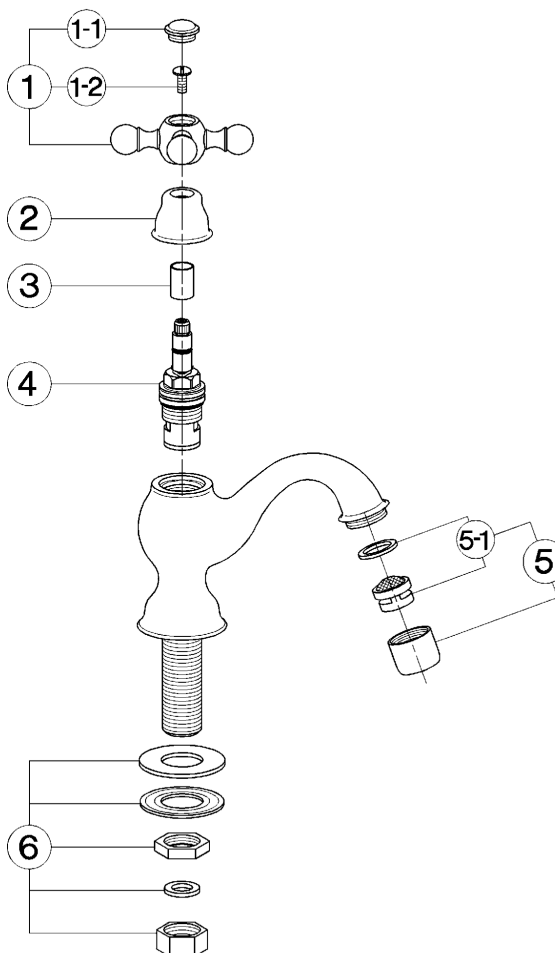

CHARACTERISTICS

Pillar tap ARCANA CERAMIC_AC000900

cisal

AC 00090

- Rubinetto collo cigno
- Basin pillar tap
- Standventil
- Robinet de lavabo

| bar | PORTATA BOCCA DI EROGAZIONE * SPOUT FLOW RATE DURCHFLOSS WANNENEINLAUF DEBIT BEC DEVERSEUR l/min. |
|-----|---|
| 0.5 | 8 |
| 1 | 12 |
| 2 | 16.5 |
| 3 | 20 |
| 4 | 23 |
| 5 | 26 |

| NR. | DESCRIZIONE DESCRIPTION BESCHREIBUNG DESCRIPTION | N. CODICE CODE NO. WERKSNR. NR. CODE | NR. | DESCRIZIONE DESCRIPTION BESCHREIBUNG DESCRIPTION | N. CODICE CODE NO. WERKSNR. NR. CODE | NR. | DESCRIZIONE DESCRIPTION BESCHREIBUNG DESCRIPTION | N. CODICE CODE NO. WERKSNR. NR. CODE |
|-----|--|---|-----|---|---|-----|---|---|
| 1 | Maniglia "AR" con vite e placchetta Handle with screw and plate "AR" Griff "AR" mit Schraube und Abdeckklappe Croisillon avec vis et plaquette "AR" | ZZ 90307 0 | 5 | Aeratore M.22x1 IB Mousseur M.22x1 IB Perlator M.22x1 IB Mousseur M.22x1 IB | ZZ 92841 0 | | | |
| 1-1 | Placchetta a vite maniglia "AR" Cap for handle "AR" Abdeckklappe "AR" Griff Plaquette cache - vis crois. "AR" | ZZ 92617 0 | 5-1 | Cartuccia per aeratore M. 22x1 Mousseur cartridge M.22x1 Kart. 1/Perlator M.22x1 Cartouche x mousseur M.22x1 | ZZ 92703 0 | | | |
| 1-2 | Vite M.4,5x10 tb. tc. zigrinata Screw M.4,5x10 Schraube M.4,5x10 Vis M.4,5x10 | ZZ 92609 0 | 6 | Set installazione rubinetto cigno Installation set for pillar tap Befestigungsset Set installation | ZZ 92865 0 | | | |
| 2 | Cappuccio coprivite Ø32 H.21 "AC" Escaltheon Ø32 H.21 "AC" hadralva Abdeckklappe Ø32 H.21 "AC" Rosace couvre-tête Ø32 H.21 "AC" | ZZ 92652 0 | | | | | | |
| 3 | Tubetto copriasta "AR" H.15,5 Sliding cover tube "AR" H.15,5 Abdeckklappe Oberteil "AR" H.15,5 Tube couvre-tête "AR" H.15,5 | ZZ 92619 0 | | | | | | |
| 4 | Vitone ceramico DX per monotori e gruppi "AC" Ceramic hadralva 1/2" right "AC"-short Keramikoberteil 1/2"-rechts-"AC"-kurz Tête céramique 1/2" droite "AC"-courte | ZZ 92858 0 | | | | | | |