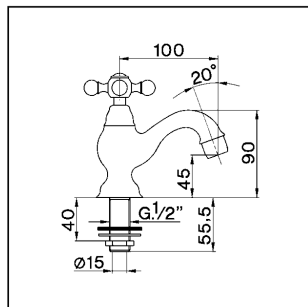

## Pillar tap ARCANA CERAMIC\_AC000900

## AC 00090

- Rubinetto collo cigno
- Basin pillar tap
- Standventil
- Robinet de lavabo

bar	PORTATA BOCCA DI EROGAZIONE * SPOUT FLOW RATE DURCHFLOSS WANNENEINLAUF DEBIT BEC DEVERSEUR l/min.
0.5	8
1	12
2	16.5
3	20
4	23
5	26

NR.	DESCRIZIONE DESCRIPTION BESCHREIBUNG DESCRIPTION	N. CODICE CODE NO. WERKSNR. NR. CODE	NR.	DESCRIZIONE DESCRIPTION BESCHREIBUNG DESCRIPTION	N. CODICE CODE NO. WERKSNR. NR. CODE	NR.	DESCRIZIONE DESCRIPTION BESCHREIBUNG DESCRIPTION	N. CODICE CODE NO. WERKSNR. NR. CODE
1	Maniglia "AR" con vite e placchetta Handle with screw and plate "AR" Griff "AR" mit Schraube und Abdeckklappe Croisillon avec vis et plaquette "AR"	ZZ 90307 0	5	Aeratore M.22x1 IB Mousseur M.22x1 IB Perlator M.22x1 IB Mousseur M.22x1 IB	ZZ 92841 0			
1-1	Placchetta a vite maniglia "AR" Cap for handle "AR" Abdeckklappe "AR" Griff Plaquette cache - vis crois. "AR"	ZZ 92617 0	5-1	Cartuccia per aeratore M. 22x1 Mousseur cartridge M.22x1 Kart. 1/Perlator M.22x1 Cartouche x mousseur M.22x1	ZZ 92703 0			
1-2	Vite M.4,5x10 tb. tc. zigrinata Screw M.4,5x10 Schraube M.4,5x10 Vis M.4,5x10	ZZ 92609 0	6	Set installazione rubinetto cigno Installation set for pillar tap Befestigungsset Set installation	ZZ 92865 0			
2	Cappuccio coprivite 032 H.21 "AC" Escaltheon 032 H.21 "AC" hadralva Abdeckklappe 032 H.21 "AC" Rosace couvre-tête 032 H.21 "AC"	ZZ 92652 0						
3	Tubetto copriasta "AR" H.15,5 Sliding cover tube "AR" H.15,5 Abdeckklappe Oberteil "AR" H.15,5 Tube couvre-tête "AR" H.15,5	ZZ 92619 0						
4	Vitone ceramico DX per monotori e gruppi "AC" Ceramic hadralva 1/2" right "AC"-short Keramikoberteil 1/2"-rechts-"AC"-kurz Tête céramique 1/2" droite "AC"-courte	ZZ 92858 0						