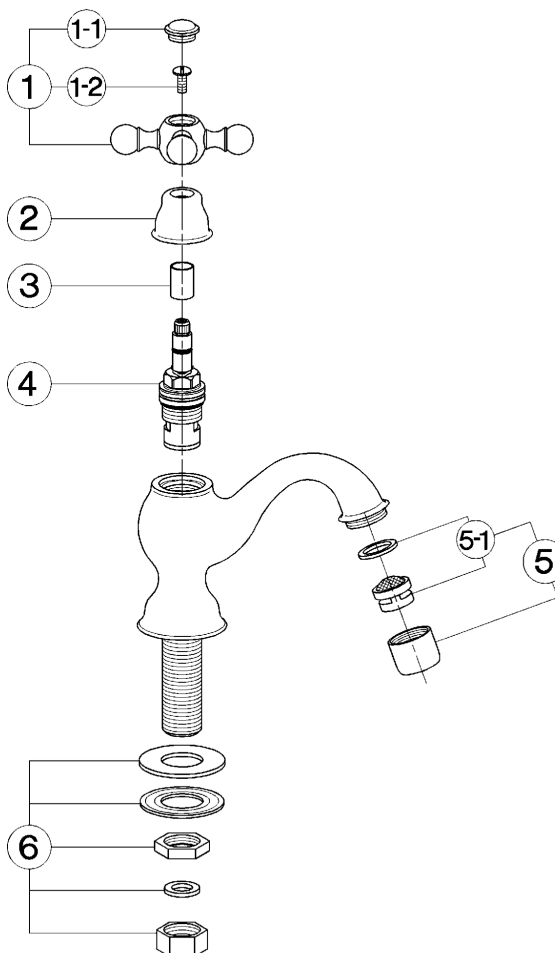

## Pillar tap ARCANA CERAMIC\_AC000900

## AC 00090

- Rubinetto collo cigno
- Basin pillar tap
- Standventil
- Robinet de lavabo

bar	PORTATA BOCCA DI EROGAZIONE * SPOUT FLOW RATE DURCHFLOSS WANNENEINLAUF DEBIT BEC DEVERSEUR l/min.
0.5	8
1	12
2	16.5
3	20
4	23
5	26

NR.	DESCRIZIONE DESCRIPTION BESCHREIBUNG DESCRIPTION	N. CODICE CODE NO. WERKSNR. NR. CODE	NR.	DESCRIZIONE DESCRIPTION BESCHREIBUNG DESCRIPTION	N. CODICE CODE NO. WERKSNR. NR. CODE	NR.	DESCRIZIONE DESCRIPTION BESCHREIBUNG DESCRIPTION	N. CODICE CODE NO. WERKSNR. NR. CODE
1	Maniglia "AR" con vite e placchetta Handle with screw and plate "AR" Griff "AR" mit Schraube und Abdeckklappe Croisillon avec vis et plaquette "AR"	ZZ 90307 0	5	Aeratore M.22x1 IB Mousseur M.22x1 IB Perlator M.22x1 IB Mousseur M.22x1 IB	ZZ 92841 0			
1-1	Placchetta a vite maniglia "AR" Cap for handle "AR" Abdeckklappe "AR" Griff Plaquette cache - vis crois. "AR"	ZZ 92617 0	5-1	Cartuccia per aeratore M. 22x1 Mousseur cartridge M.22x1 Kart. 1/Perlator M.22x1 Cartouche x mousseur M.22x1	ZZ 92703 0			
1-2	Vite M.4,5x10 tb. tc. zigrinata Screw M.4,5x10 Schraube M.4,5x10 Vis M.4,5x10	ZZ 92609 0	6	Set installazione rubinetto cigno Installation set for pillar tap Befestigungsset Set installation	ZZ 92865 0			
2	Cappuccio coprivite 032 H.21 "AC" Escaltheon 032 H.21 "AC" hadralva Abdeckklappe 032 H.21 "AC" Rosace couvre-tête 032 H.21 "AC"	ZZ 92652 0						
3	Tubetto copriasta "AR" H.15,5 Sliding cover tube "AR" H.15,5 Abdeckklappe Oberteil "AR" H.15,5 Tube couvre-tête "AR" H.15,5	ZZ 92619 0						
4	Vitone ceramico DX per monotori e gruppi "AC" Ceramic hadralva 1/2" right "AC"-short Keramikoberteil 1/2"-rechts-"AC"-kurz Tête céramique 1/2" droite "AC"-courte	ZZ 92858 0						

AC.9

AC000900

<https://en.cisal.it/pillar-tap-arcana-ceramic-ac000900>

2024-12-22