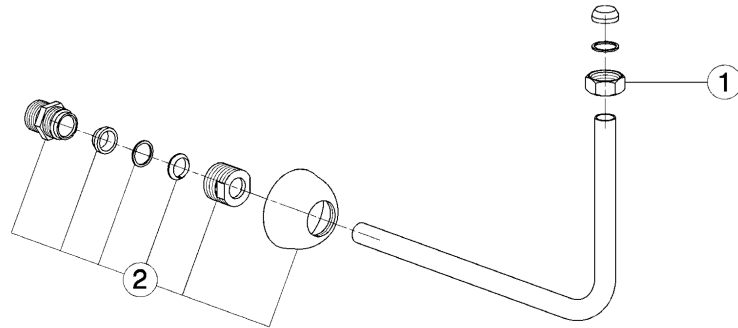

Basin supply valve COMPONENTS_ZA002840

MODEL **ZA002840**

Basin supply valve

AVAILABLE FINISHINGS

-  **21** 21 Chrome
-  **27** 27 Old Bronze

CHARACTERISTICS

Basin supply valve COMPONENTS_ZA002840

cisal

ZA 00284

- Squadretta per batterie
- Basin supply tube
- Verbindung-Waschtisch-Wand 1/2"x1/2"
- Tube d'alimentation pour mélangeurs lavabo

NR.	DESCRIZIONE DESCRIPTION BESCHREIBUNG DÉSCRIPTION	N. CODICE CODE NO. WERKSNR. NR. CODE	NR.	DESCRIZIONE DESCRIPTION BESCHREIBUNG DÉSCRIPTION	N. CODICE CODE NO. WERKSNR. NR. CODE	NR.	DESCRIZIONE DESCRIPTION BESCHREIBUNG DÉSCRIPTION	N. CODICE CODE NO. WERKSNR. NR. CODE
1	Calotta 1/2" H.10 Ø14,5 Nur 1/2" H.10 Ø14,5 Mutter 1/2" H.10 Ø14,5 Ecran 1/2" H.10 Ø14,5	ZZ 92629 0						
2	Nipples Ø14 e rosone rubinetto sottoilavabo Nipples with escutcheon Ø14 Nippel m/Rosette Ø14 Nipples + rosace Ø14	ZZ 90194 0						

ZA.5

ZA002840

<https://en.cisal.it/basin-supply-valve-componentsza002840>

2024-09-08