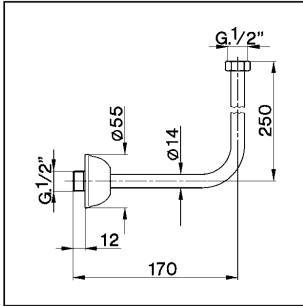

Basin supply valve COMPONENTS_ZA002840

MODEL **ZA002840**

Basin supply valve

AVAILABLE FINISHINGS

-  **21** 21 Chrome
-  **27** 27 Old Bronze

CHARACTERISTICS

Basin supply valve COMPONENTS_ZA002840

cisal

ZA 00284

- Squadretta per batterie
- Basin supply tube
- Verbindung-Waschtisch-Wand 1/2"x1/2"
- Tube d'alimentation pour mélangeurs lavabo

NR.	DESCRIZIONE DESCRIPTION BESCHREIBUNG DÉSCRIPTION	N. CODICE CODE NO. WERKSNR. NR. CODE	NR.	DESCRIZIONE DESCRIPTION BESCHREIBUNG DÉSCRIPTION	N. CODICE CODE NO. WERKSNR. NR. CODE	NR.	DESCRIZIONE DESCRIPTION BESCHREIBUNG DÉSCRIPTION	N. CODICE CODE NO. WERKSNR. NR. CODE
1	Calotta 1/2" H.10 Ø14,5 Nur 1/2" H.10 Ø14,5 Mutter 1/2" H.10 Ø14,5 Ecran 1/2" H.10 Ø14,5	ZZ 92629 0						
2	Nipples Ø14 e rosone rubinetto sottoilavabo Nipples with escutcheon Ø14 Nippel m/Rosette Ø14 Nipples + rosace Ø14	ZZ 90194 0						

ZA.5

ZA002840

<https://en.cisal.it/basin-supply-valve-componentsza002840>

2024-09-08