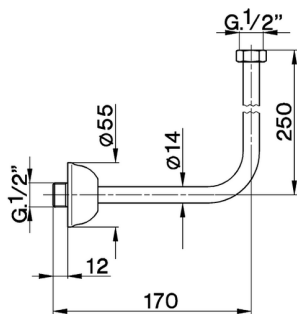

Basin supply valve COMPONENTS_ZA002840

MODEL **ZA002840**

Basin supply valve

AVAILABLE FINISHINGS

-  **21** 21 Chrome
-  **27** 27 Old Bronze

CHARACTERISTICS

Basin supply valve COMPONENTS_ZA002840

cisal

ZA 00284

- Squadretta per batterie
- Basin supply tube
- Verbindung-Waschtisch-Wand 1/2"x1/2"
- Tube d'alimentation pour mélangeurs lavabo

NR.	DESCRIZIONE DESCRIPTION BESCHREIBUNG DÉSCRIPTION	N. CODICE CODE NO. WERKSNR. NR. CODE	NR.	DESCRIZIONE DESCRIPTION BESCHREIBUNG DÉSCRIPTION	N. CODICE CODE NO. WERKSNR. NR. CODE	NR.	DESCRIZIONE DESCRIPTION BESCHREIBUNG DÉSCRIPTION	N. CODICE CODE NO. WERKSNR. NR. CODE
1	Calotta 1/2" H.10 Ø14,5 Nur 1/2" H.10 Ø14,5 Mutter 1/2" H.10 Ø14,5 Ecran 1/2" H.10 Ø14,5	ZZ 92629 0						
2	Nipples Ø14 e rosone rubinetto sottoilavabo Nipples with escutcheon Ø14 Nippel m/Rosette Ø14 Nipples + rosace Ø14	ZZ 90194 0						

ZA.5

ZA002840

<https://en.cisal.it/basin-supply-valve-componentsza002840>

2024-09-08