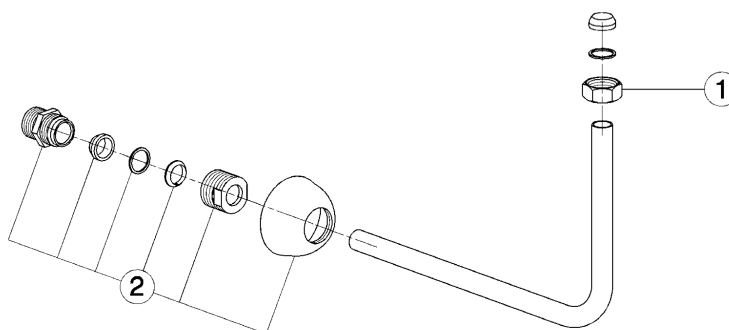

Basin supply valve COMPONENTS_ZA002840

cisal

ZA 00284

- Squadretta per batterie
- Basin supply tube
- Verbindung-Waschtisch-Wand 1/2"x1/2"
- Tube d'alimentation pour mélangeurs lavabo

NR.	DESCRIZIONE DESCRIPTION BESCHREIBUNG DÉSCRIPTION	N. CODICE CODE NO. WERKSNR. NR. CODE	NR.	DESCRIZIONE DESCRIPTION BESCHREIBUNG DÉSCRIPTION	N. CODICE CODE NO. WERKSNR. NR. CODE	NR.	DESCRIZIONE DESCRIPTION BESCHREIBUNG DÉSCRIPTION	N. CODICE CODE NO. WERKSNR. NR. CODE
1	Calotta 1/2" H.10 Ø14,5 Nur 1/2" H.10 Ø14,5 Mutter 1/2" H.10 Ø14,5 Ecran 1/2" H.10 Ø14,5	ZZ 92629 0						
2	Nipples Ø14 e rosone rubinetto sottoilavabo Nipples with escutcheon Ø14 Nippel m/Rosette Ø14 Nipples + rosace Ø14	ZZ 90194 0						

ZA.5

ZA002840

<https://en.cisal.it/basin-supply-valve-componentsza002840>

2024-09-08