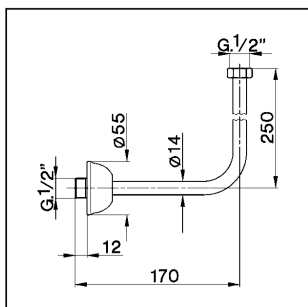

Basin supply valve COMPONENTS_ZA002840

cisal

ZA 00284

- Squadretta per batterie
- Basin supply tube
- Verbindung-Waschtisch-Wand 1/2"x1/2"
- Tube d'alimentation pour mélangeurs lavabo

NR.	DESCRIZIONE DESCRIPTION BESCHREIBUNG DÉSCRIPTION	N. CODICE CODE NO. WERKSNR. NR. CODE	NR.	DESCRIZIONE DESCRIPTION BESCHREIBUNG DÉSCRIPTION	N. CODICE CODE NO. WERKSNR. NR. CODE	NR.	DESCRIZIONE DESCRIPTION BESCHREIBUNG DÉSCRIPTION	N. CODICE CODE NO. WERKSNR. NR. CODE
1	Calotta 1/2" H.10 Ø14,5 Nur 1/2" H.10 Ø14,5 Mutter 1/2" H.10 Ø14,5 Ecran 1/2" H.10 Ø14,5	ZZ 92629 0						
2	Nipples Ø14 e rosone rubinetto sottoilavabo Nipples with escutcheon Ø14 Nippel m/Rosette Ø14 Nipples + rosace Ø14	ZZ 90194 0						

ZA.5

ZA002840

<https://en.cisal.it/basin-supply-valve-componentsza002840>

2024-09-08