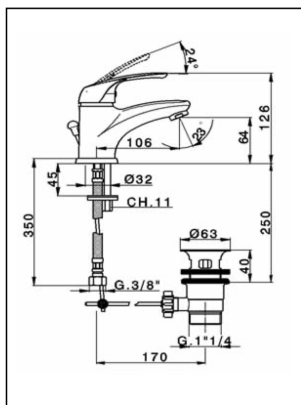

Single lever washbasin mixer FLASH_FL000512

cisal

FL 00051 2

NR.	DESCRIZIONE DESCRIPTION BESCHREIBUNG DESCRIPTION	N.CODICE CODE NO. WERSKNR. NR.CODE	NR.	DESCRIZIONE DESCRIPTION BESCHREIBUNG DESCRIPTION	N.CODICE CODE NO. WERSKNR. NR.CODE	NR.	DESCRIZIONE DESCRIPTION BESCHREIBUNG DESCRIPTION	N.CODICE CODE NO. WERSKNR. NR.CODE
1	Leva monoc.FL Lever "FL" Hebel "FL" Levier "FL"	zz940780	5-1	Cartuccia per aeratore M. 24x1 Mousseur cartridge M.24x1 Kart. f/Perlator M.24x1 Cartouche x mousseur M.24x1	ZZ926950	9	Astina scarico completa Ø4 Rod Ø4 Zugstange Ø4 Tige Ø4	ZZ940730
1-1	Grano punta coppa inox M.5x6 Screw-stainless steel M.5x6 Madenschraube M.5x6 Vis speciale inox M.5x6	zz940630	6	Scarico automatico 1" 1/4 sabbiato Pop-up waste 1" 1/4 Ablaufgarnitur 1" 1/4 Vidage automat. 1"1/4	ZZ929600	9-1	Morsetto astina scarico automatico Connection for pop-up rod Gelenkstück f/Zugstange Jonction x tige vidage	ZZ933430
1-2	Piacchetta per leva Cap for lever Abdeckkappe f/Hebel Plaquette levier	zz927100	6-1	Tappo completo scarico aut. 1" 1/4 Plug for pop-up waste 1" 1/4 Stopfen f/Ablaufg. kpl 1" 1/4 Bonde - vidage 1"1/4	ZZ929250	10	Tappino portacatenella Plug for chain Stopfen f/Kettenhalter Bonde pour chaînette	ZZ927170
2	Copricartuccia senza ideogrammi Escutcheon cartridge without ideogram Abdeckkappe ohne Ideogramm Couvre-cartouche sans ideogramme Calotta bloccaggio cartuccia	zz940650	7	Piletta per scarico automatico 1" 1/4 Waste for bath drain 1" 1/4 Ablauf f/Ablaufgarnitur 1" 1/4 Crépine pour vidage 1" 1/4	ZZ929240	11	Set installazione monoc.monoforo Tubetto monoforo "SU" con O.R. Tube with O.R. "SU" Anschlussrohr mit O.R. "SU" Tube "SU" avec O.R.	ZZ928380
3	Nut for mixing valve Mutter f/kartusche Ecrou pour cartouche	ZZ940660	7-1	Set installazione monoc.monoforo Guarnizione fibra 3/8" Gasket rubber 3/8" Fiberdichtung 3/8" Joint en fibre 3/8"	ZZ940690	12	Basetta per monococondo Assembling ring for single lever mixer Basis fuer Einhebelmischer Bague pour mitigeur	ZA006040
4	Cartuccia monococondo Mixing valve Kartusche Cartouche mitigeurs	ZZ940340	8	Aeratore M.24x1 IA Perlator M.24x1 IA Mousseur M.24x1 IA	ZZ926960			
5	Mousseur M.24x1 IA Perlator M.24x1 IA Mousseur M.24x1 IA	ZZ928380		8	Flex M.11x1 3/8" L.365 Anschluss Schlauch M.11x1 3/8" L.365 Flex M.11x1 3/8" L.365			