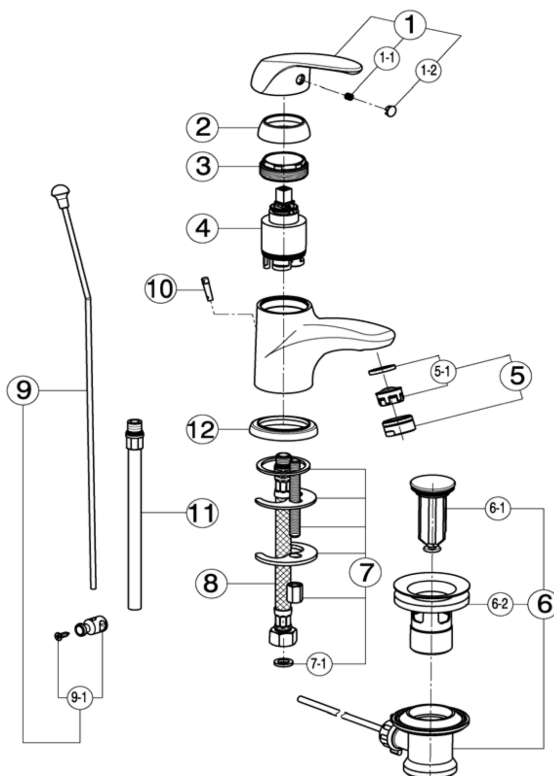

Single lever washbasin mixer FLASH_FL000512

cisal

FL 00051 2

NR.	DESCRIZIONE DESCRIPTION BESCHREIBUNG DESCRIPTION	N.CODICE CODE NO. WERSKNR. NR.CODE	NR.	DESCRIZIONE DESCRIPTION BESCHREIBUNG DESCRIPTION	N.CODICE CODE NO. WERSKNR. NR.CODE	NR.	DESCRIZIONE DESCRIPTION BESCHREIBUNG DESCRIPTION	N.CODICE CODE NO. WERSKNR. NR.CODE
1	Leva monoc.FL Lever "FL" Hebel "FL" Levier "FL"	zz940780	5-1	Cartuccia per aeratore M. 24x1 Mousseur cartridge M.24x1 Kart. f/Perlator M.24x1 Cartouche x mousseur M.24x1	ZZ926950	9	Astina scarico completa Ø4 Rod Ø4 Zugstange Ø4 Tige Ø4	ZZ940730
1-1	Grano punta coppa inox M.5x6 Screw-stainless steel M.5x6 Madenschraube M.5x6 Vis speciale inox M.5x6	zz940630	6	Scarico automatico 1" 1/4 sabbaiato Pop-up waste 1" 1/4 Ablaufgarnitur 1" 1/4 Vidage automat. 1"1/4	ZZ929600	9-1	Morsetto astina scarico automatico Connection for pop-up rod Gelenkstück f/Zugstange Jonction x tige vidage	ZZ933430
1-2	Piacchetta per leva Cap for lever Abdeckkappe f/Hebel Plaquette levier	zz927100	6-1	Tappo completo scarico aut. 1" 1/4 Plug for pop-up waste 1" 1/4 Stopfen f/Ablaufg. kpl 1" 1/4 Bonde - vidage 1"1/4	ZZ929250	10	Tappino portacatenella Plug for chain Stopfen f/Kettenhalter Bonde pour chaînette	ZZ927170
2	Copricartuccia senza ideogrammi Escutcheon cartridge without ideogram Abdeckkappe ohne Ideogramm Couvre-cartouche sans ideogramme Calotta bloccaggio cartuccia	zz940650	7	Piletta per scarico automatico 1" 1/4 Waste for bath drain 1" 1/4 Ablauf f/Ablaufgarnitur 1" 1/4 Crépine pour vidage 1" 1/4	ZZ929240	11	Set installazione monoc.monoforo Tubetto monoforo "SU" con O.R. Tube with O.R. "SU" Anschlussrohr mit O.R. "SU" Tube "SU" avec O.R. Basetta per monococondo	ZZ928380
3	Nut for mixing valve Mutter f/kartusche Ecrou pour cartouche	ZZ940660	7-1	Guarnizione fibra 3/8" Gasket rubber 3/8" Fiberdichtung 3/8" Joint en fibre 3/8"	ZZ926960	12	Assembling ring for single lever mixer Basis fuer Einhebelmischer Bague pour mitigeur	ZA006040
4	Cartuccia monocomando Mixing valve Kartusche Cartouche mitigeurs	ZZ940340	8	Aeratore M.24x1 IA Perlator M.24x1 IA Mousseur M.24x1 IA	ZZ928420			
5	Mousseur M.24x1 IA Perlator M.24x1 IA Mousseur M.24x1 IA	ZZ928380		Flexibile M.11x1 3/8" L.365 Flex M.11x1 3/8" L.365 Anschluss Schlauch M.11x1 3/8" L.365 Flex M.11x1 3/8" L.365				

FL000512

<https://en.cisal.it/single-lever-washbasin-mixer-flash-fl000512>

2026-04-30