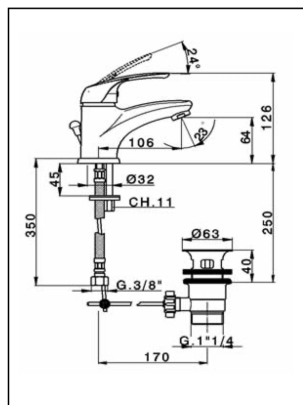

### FL 00051 2

NR.	DESCRIZIONE DESCRIPTION BESCHREIBUNG DESCRIPTION	N.CODICE CODE NO. WERSKNR. NR.CODE	NR.	DESCRIZIONE DESCRIPTION BESCHREIBUNG DESCRIPTION	N.CODICE CODE NO. WERSKNR. NR.CODE	NR.	DESCRIZIONE DESCRIPTION BESCHREIBUNG DESCRIPTION	N.CODICE CODE NO. WERSKNR. NR.CODE
1	Leva monoc.FL Lever "FL" Hebel "FL" Levier "FL"	zz940780	5-1	Cartuccia per aeratore M. 24x1 Mousseur cartridge M.24x1 Kart. f/Perlator M.24x1 Cartouche x mousseur M.24x1	ZZ926950	9	Astina scarico completa Ø4 Rod Ø4 Zugstange Ø4 Tige Ø4	ZZ940730
1-1	Grano punta coppa inox M.5x6 Screw-stainless steel M.5x6 Madenschraube M.5x6 Vis speciale inox M.5x6	zz940630	6	Scarico automatico 1" 1/4 sabbaiato Pop-up waste 1" 1/4 Ablaufgarnitur 1" 1/4 Vidage automat. 1"1/4	ZZ929600	9-1	Morsetto astina scarico automatico Connection for pop-up rod Gelenkstück f/Zugstange Jonction x tige vidage	ZZ933430
1-2	Piacchetta per leva Cap for lever Abdeckkappe f/Hebel Plaquette levier	zz927100	6-1	Tappo completo scarico aut. 1" 1/4 Plug for pop-up waste 1" 1/4 Stopfen f/Ablaufg. kpl 1" 1/4 Bonde - vidage 1"1/4	ZZ929250	10	Tappino portacatenella Plug for chain Stopfen f/Kettenhalter Bonde pour chaînette	ZZ927170
2	Copricartuccia senza ideogrammi Escutcheon cartridge without ideogram Abdeckkappe ohne Ideogramm Couvre-cartouche sans ideogramme Calotta bloccaggio cartuccia	zz940650	7	Piletta per scarico automatico 1" 1/4 Waste for bath drain 1" 1/4 Ablauf f/Ablaufgarnitur 1" 1/4 Crépine pour vidage 1" 1/4	ZZ929240	11	Set installazione monoc.monoforo Tubetto monoforo "SU" con O.R. Tube with O.R. "SU" Anschlussrohr mit O.R. "SU" Tube "SU" avec O.R.	ZZ928380
3	Nut for mixing valve Mutter f/kartusche Ecrou pour cartouche	ZZ940660	7-1	Guarnizione fibra 3/8" Gasket rubber 3/8" Fiberdichtung 3/8" Joint en fibre 3/8"	ZZ926960	12	Basetta per monocomando Assembling ring for single lever mixer Basis fuer Einhebelmischer Bague pour mitigeur	ZA006040
4	Cartuccia monocomando Mixing valve Kartusche Cartouche mitigeurs	ZZ940340	8	Aeratore M.24x1 IA Perlator M.24x1 IA Mousseur M.24x1 IA	ZZ928420			
5	Mousseur M.24x1 IA Perlator M.24x1 IA Mousseur M.24x1 IA	ZZ928380		Flexibile M.11x1 3/8" L.365 Anschluss Schlauch M.11x1 3/8" L.365 Flex M.11x1 3/8" L.365				