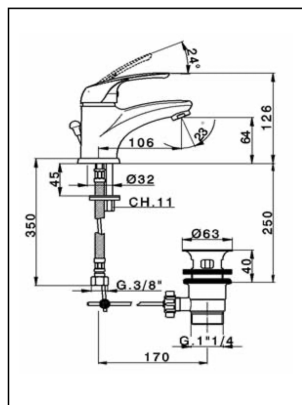

Single lever washbasin mixer FLASH_FL000512

cisal

FL 00051 2

NR.	DESCRIZIONE DESCRIPTION BESCHREIBUNG DESCRIPTION	N.CODICE CODE NO. WERSKNR. NR.CODE	NR.	DESCRIZIONE DESCRIPTION BESCHREIBUNG DESCRIPTION	N.CODICE CODE NO. WERSKNR. NR.CODE	NR.	DESCRIZIONE DESCRIPTION BESCHREIBUNG DESCRIPTION	N.CODICE CODE NO. WERSKNR. NR.CODE
1	Leva monoc.FL Lever "FL" Hebel "FL" Levier "FL"	zz940780	5-1	Cartuccia per aeratore M. 24x1 Mousseur cartridge M.24x1 Kart. f/Perlator M.24x1 Cartouche x mousseur M.24x1	ZZ926950	9	Astina scarico completa Ø4 Rod Ø4 Zugstange Ø4 Tige Ø4	ZZ940730
1-1	Grano punta coppa inox M.5x6 Screw-stainless steel M.5x6 Madenschraube M.5x6 Vis speciale inox M.5x6	zz940630	6	Scarico automatico 1" 1/4 sabbaiato Pop-up waste 1" 1/4 Ablaufgarnitur 1" 1/4 Vidage automat. 1"1/4	ZZ929600	9-1	Morsetto astina scarico automatico Connection for pop-up rod Gelenkstück f/Zugstange Jonction x tige vidage	ZZ933430
1-2	Piacchetta per leva Cap for lever Abdeckkappe f/Hebel Plaquette levier	zz927100	6-1	Tappo completo scarico aut. 1" 1/4 Plug for pop-up waste 1" 1/4 Stopfen f/Ablaufg. kpl 1" 1/4 Bonde - vidage 1"1/4	ZZ929250	10	Tappino portacatenella Plug for chain Stopfen f/Kettenhalter Bonde pour chaînette	ZZ927170
2	Copricartuccia senza ideogrammi Escutcheon cartridge without ideogram Abdeckkappe ohne Ideogramm Couvre-cartouche sans ideogramme Calotta bloccaggio cartuccia	zz940650	7	Piletta per scarico automatico 1" 1/4 Waste for bath drain 1" 1/4 Ablauf f/Ablaufgarnitur 1" 1/4 Crépine pour vidage 1" 1/4	ZZ929240	11	Set installazione monoc.monoforo Tubetto monoforo "SU" con O.R. Tube with O.R. "SU" Anschlussrohr mit O.R. "SU" Tube "SU" avec O.R. Basetta per monococondo	ZZ928380
3	Nut for mixing valve Mutter f/kartusche Ecrou pour cartouche	ZZ940660	7-1	Guarnizione fibra 3/8" Gasket rubber 3/8" Fiberdichtung 3/8" Joint en fibre 3/8"	ZZ926960	12	Assembling ring for single lever mixer Basis fuer Einhebelmischer Bague pour mitigeur	ZA006040
4	Cartuccia monocomando Mixing valve Kartusche Cartouche mitigeurs	ZZ940340	8	Aeratore M.24x1 IA Perlator M.24x1 IA Mousseur M.24x1 IA	ZZ928420			
5	Mousseur M.24x1 IA Perlator M.24x1 IA Mousseur M.24x1 IA	ZZ928380		Flexibile M.11x1 3/8" L.365 Flex M.11x1 3/8" L.365 Anschluss Schlauch M.11x1 3/8" L.365 Flex M.11x1 3/8" L.365				