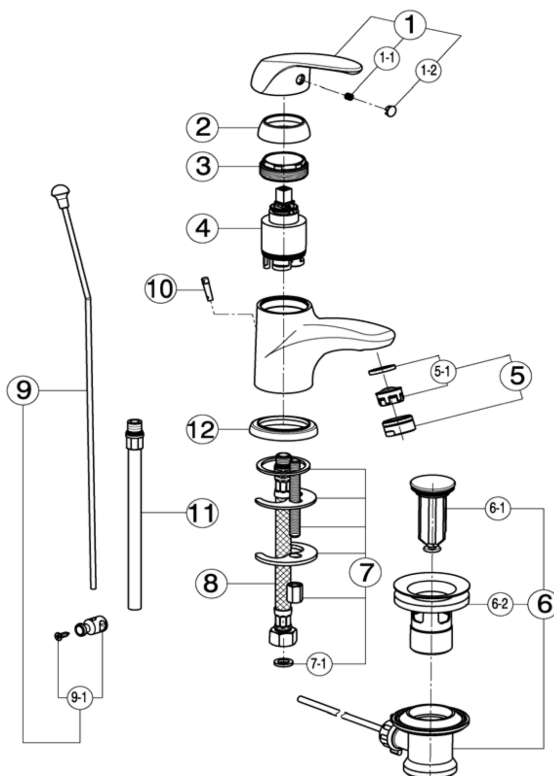

Single lever washbasin mixer FLASH_FL000512

cisal

FL 00051 2

NR.	DESCRIZIONE DESCRIPTION BESCHREIBUNG DESCRIPTION	N.CODICE CODE NO. WERSKNR. NR.CODE	NR.	DESCRIZIONE DESCRIPTION BESCHREIBUNG DESCRIPTION	N.CODICE CODE NO. WERSKNR. NR.CODE	NR.	DESCRIZIONE DESCRIPTION BESCHREIBUNG DESCRIPTION	N.CODICE CODE NO. WERSKNR. NR.CODE
1	Leva monoc.FL Lever "FL" Hebel "FL" Levier "FL"	zz940780	5-1	Cartuccia per aeratore M. 24x1 Mousseur cartridge M.24x1 Kart. f/Perlator M.24x1 Cartouche x mousseur M.24x1	ZZ926950	9	Astina scarico completa Ø4 Rod Ø4 Zugstange Ø4 Tige Ø4	ZZ940730
1-1	Grano punta coppa inox M.5x6 Screw-stainless steel M.5x6 Madenschraube M.5x6 Vis speciale inox M.5x6	zz940630	6	Scarico automatico 1" 1/4 sabbiato Pop-up waste 1" 1/4 Ablaufgarnitur 1" 1/4 Vidage automat. 1"1/4	ZZ929600	9-1	Morsetto astina scarico automatico Connection for pop-up rod Gelenkstück f/Zugstange Jonction x tige vidage	ZZ933430
1-2	Piacchetta per leva Cap for lever Abdeckkappe f/Hebel Plaquette levier	zz927100	6-1	Tappo completo scarico aut. 1" 1/4 Plug for pop-up waste 1" 1/4 Stopfen f/Ablaufg. kpl 1" 1/4 Bonde - vidage 1"1/4	ZZ929250	10	Tappino portacatenella Plug for chain Stopfen f/Kettenhalter Bonde pour chaînette	ZZ927170
2	Copricartuccia senza ideogrammi Escutcheon cartridge without ideogram Abdeckkappe ohne Ideogramm Couvre-cartouche sans ideogramme Calotta bloccaggio cartuccia	zz940650	7	Piletta per scarico automatico 1" 1/4 Waste for bath drain 1" 1/4 Ablauf f/Ablaufgarnitur 1" 1/4 Crépine pour vidage 1" 1/4	ZZ929240	11	Set installazione monoc.monoforo Tubetto monoforo "SU" con O.R. Tube with O.R. "SU" Anschlussrohr mit O.R. "SU" Tube "SU" avec O.R.	ZZ928380
3	Nut for mixing valve Mutter f/kartusche Ecrou pour cartouche	ZZ940660	7-1	Set installazione monoc.monoforo Guarnizione fibra 3/8" Gasket rubber 3/8" Fiberdichtung 3/8" Joint en fibre 3/8"	ZZ940690	12	Basetta per monococondo Assembling ring for single lever mixer Basis fuer Einhebelmischer Bague pour mitigeur	ZA006040
4	Cartuccia monococondo Mixing valve Kartusche Cartouche mitigeurs	ZZ940340	8	Aeratore M.24x1 IA Perlator M.24x1 IA Mousseur M.24x1 IA	ZZ926960			
5	Mousseur M.24x1 IA Perlator M.24x1 IA Mousseur M.24x1 IA	ZZ928380		8	Flex M.11x1 3/8" L.365 Anschluss Schlauch M.11x1 3/8" L.365 Flex M.11x1 3/8" L.365			