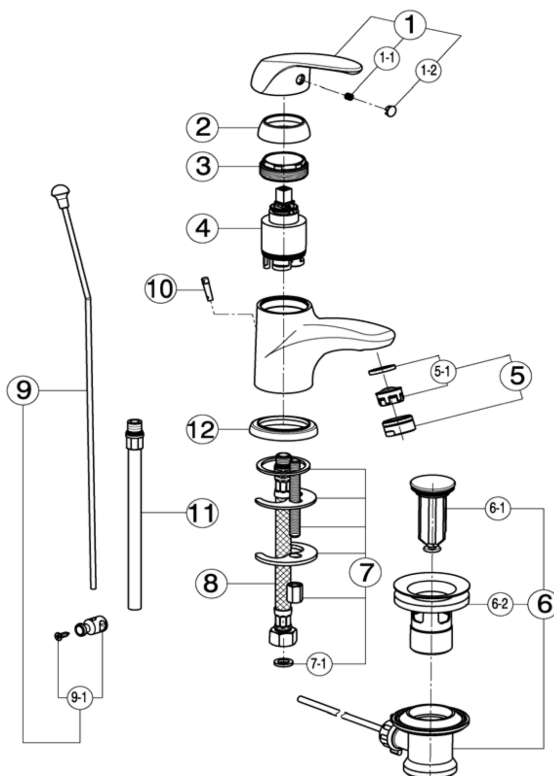

Single lever washbasin mixer FLASH_FL000512

cisal

FL 00051 2

NR.	DESCRIZIONE DESCRIPTION BESCHREIBUNG DESCRIPTION	N.CODICE CODE NO. WERSKNR. NR.CODE	NR.	DESCRIZIONE DESCRIPTION BESCHREIBUNG DESCRIPTION	N.CODICE CODE NO. WERSKNR. NR.CODE	NR.	DESCRIZIONE DESCRIPTION BESCHREIBUNG DESCRIPTION	N.CODICE CODE NO. WERSKNR. NR.CODE
1	Leva monoc.FL Lever "FL" Hebel "FL" Levier "FL"	zz940780	5-1	Cartuccia per aeratore M. 24x1 Mousseur cartridge M.24x1 Kart. f/Perlator M.24x1 Cartouche x mousseur M.24x1	ZZ926950	9	Astina scarico completa Ø4 Rod Ø4 Zugstange Ø4 Tige Ø4	ZZ940730
1-1	Grano punta coppa inox M.5x6 Screw-stainless steel M.5x6 Madenschraube M.5x6 Vis speciale inox M.5x6	zz940630	6	Scarico automatico 1" 1/4 sabbaiato Pop-up waste 1" 1/4 Ablaufgarnitur 1" 1/4 Vidage automat. 1"1/4	ZZ929600	9-1	Morsetto astina scarico automatico Connection for pop-up rod Gelenkstück f/Zugstange Jonction x tige vidage	ZZ933430
1-2	Piacchetta per leva Cap for lever Abdeckkappe f/Hebel Plaquette levier	zz927100	6-1	Tappo completo scarico aut. 1" 1/4 Plug for pop-up waste 1" 1/4 Stopfen f/Ablaufg. kpl 1" 1/4 Bonde - vidage 1"1/4	ZZ929250	10	Tappino portacatenella Plug for chain Stopfen f/Kettenhalter Bonde pour chaînette	ZZ927170
2	Copricartuccia senza ideogrammi Escutcheon cartridge without ideogram Abdeckkappe ohne Ideogramm Couvre-cartouche sans ideogramme Calotta bloccaggio cartuccia	zz940650	7	Piletta per scarico automatico 1" 1/4 Waste for bath drain 1" 1/4 Ablauf f/Ablaufgarnitur 1" 1/4 Crépine pour vidage 1" 1/4	ZZ929240	11	Set installazione monoc.monoforo Tubetto monoforo "SU" con O.R. Tube with O.R. "SU" Anschlussrohr mit O.R. "SU" Tube "SU" avec O.R. Basetta per monococondo	ZZ928380
3	Nut for mixing valve Mutter f/kartusche Ecrou pour cartouche	ZZ940660	7-1	Guarnizione fibra 3/8" Gasket rubber 3/8" Fiberdichtung 3/8" Joint en fibre 3/8"	ZZ926960	12	Assembling ring for single lever mixer Basis fuer Einhebelmischer Bague pour mitigeur	ZA006040
4	Cartuccia monocomando Mixing valve Kartusche Cartouche mitigeurs	ZZ940340	8	Aeratore M.24x1 IA Perlator M.24x1 IA Mousseur M.24x1 IA	ZZ928420			
5	Mousseur M.24x1 IA Perlator M.24x1 IA Mousseur M.24x1 IA	ZZ928380		Flexibile M.11x1 3/8" L.365 Flex M.11x1 3/8" L.365 Anschluss Schlauch M.11x1 3/8" L.365 Flex M.11x1 3/8" L.365				