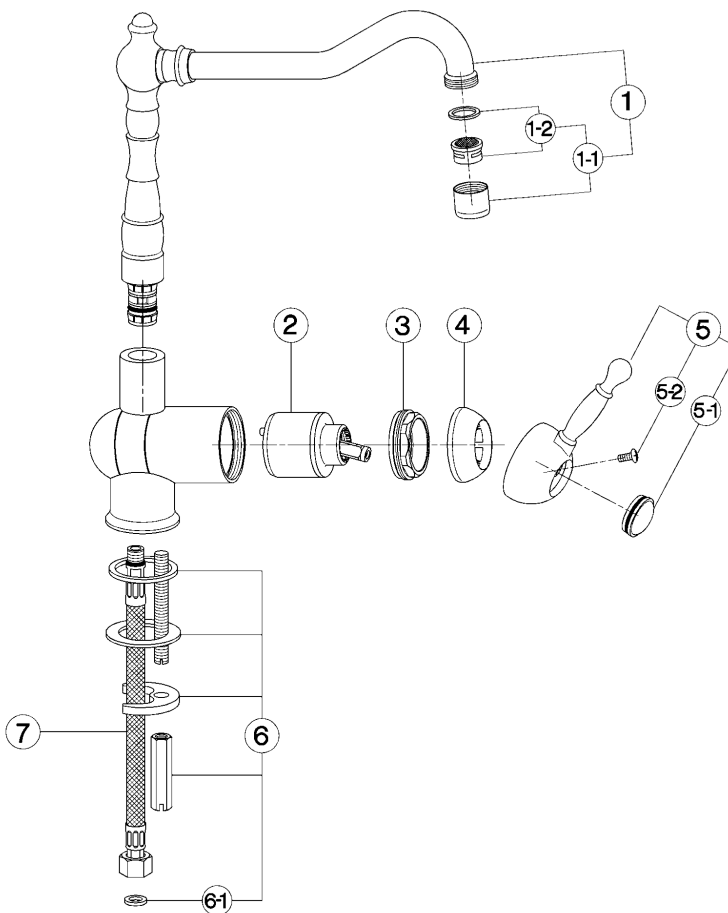

Single lever sink mixer with reclined spout KITCHEN_AY001530

cisal

AY 00153

- Monocomando livello
- Single lever sink mixer
- Einhand-Spültischbatterie
- Mitigeur évier

bar	PORTATA BOCCA DI EROGAZIONE * SPOUT FLOW RATE DURCHFLOSS WANNENEINLAUF DEBIT BEC DEVERSEUR l/min.
0.5	5
1	7
2	10
3	12
4	14
5	15.5

NR.	DESCRIZIONE DESCRIPTION BESCHREIBUNG DESCRIPTION	N. CODICE CODE NO. WERKSNR. NR. CODE	NR.	DESCRIZIONE DESCRIPTION BESCHREIBUNG DESCRIPTION	N. CODICE CODE NO. WERKSNR. NR. CODE	NR.	DESCRIZIONE DESCRIPTION BESCHREIBUNG DESCRIPTION	N. CODICE CODE NO. WERKSNR. NR. CODE
1	Canna alta "RE" per monocomando Spout "RE" for single lever mixer Auslauf-Rohr-U-"RE" 1/EHM Bec "RE" pour mitigeur	ZZ 93027 0	5	Leva monocomando "AY" Lever "AY" Hebel "AY" Levier "AY"	ZZ 90370 0			
1-1	Aeratore M.22x1 IA Cascade Mousseur M.22x1 IA Cascade Perlator M.22x1 IA Cascade Mousseur M.22x1 IA Cascade	ZZ 93345 0	5-1	Placchetta per leva "AY" Cap for lever "AY" Abdeckkappe 1/Hebel "AY" Plaquelette levier "AY"	ZZ 93048 0			
1-2	Cartuccia per aeratore M. 22x1 Cascade Mousseur cartridge M.22x1 Cascade Kart. 1/Perlator M.22x1 Cascade Cartouche x mousseur M.22x1 Cascade	ZZ 93339 0	5-2	Vite M.4,5x15 tb. tc. Screw M.4,5x15 Schraube M.4,5x15 Vis M.4,5x15	ZZ 92641 0			
2	Cartuccia monocomando piccola Mixing valve - small size Kartusche Cartouche mitigeurs	ZZ 92909 0	6	Set installazione monocomando monotoro Installation set single hole Befestigungsset Set installation	ZZ 92851 0			
3	Calotta bloccaggio cartuccia piccola Nut for mixing valve-small Mutter 1/Kartusche Ecrou pour cartouche	ZZ 92603 0	6-1	Guarnizione fibra 3/8" Gasket rubber 3/8" Fiberdichtung 3/8" Joint en fibre 3/8"	ZZ 92696 0			
4	Copricartuccia con ideogrammi Escalcheon cartridge with ideogram Abdeckkappe mit Ideogramm Couvre-cartouche avec ideogramme	ZZ 92716 0	7	Flessibile M.11x1 3/8" F.L.365 Flex M.11x1 3/8" L.365 Anschlussschlauch M.11x1 3/8" L.365 Flex M.11x1 3/8" L.365	ZZ 92842 0			