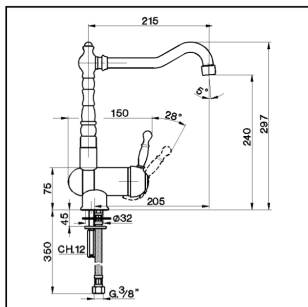

Single lever sink mixer with reclined spout KITCHEN_AY001530

cisal

AY 00153

- Monocomando livello
- Single lever sink mixer
- Einhand-Spültischbatterie
- Mitigeur évier

bar	PORTATA BOCCA DI EROGAZIONE * SPOUT FLOW RATE DURCHFLOSS WANNENEINLAUF DEBIT BEC DEVERSEUR l/min.
0.5	5
1	7
2	10
3	12
4	14
5	15.5

NR.	DESCRIZIONE DESCRIPTION BESCHREIBUNG DESCRIPTION	N. CODICE CODE NO. WERKSNR. NR. CODE	NR.	DESCRIZIONE DESCRIPTION BESCHREIBUNG DESCRIPTION	N. CODICE CODE NO. WERKSNR. NR. CODE	NR.	DESCRIZIONE DESCRIPTION BESCHREIBUNG DESCRIPTION	N. CODICE CODE NO. WERKSNR. NR. CODE
1	Canna alta "RE" per monocomando Spout "RE" for single lever mixer Auslauf-Rohr-U-"RE" 1/EHM Bec "RE" pour mitigeur	ZZ 93027 0	5	Leva monocomando "AY" Lever "AY" Hebel "AY" Levier "AY"	ZZ 90370 0			
1-1	Aeratore M.22x1 IA Cascade Mousseur M.22x1 IA Cascade Perlator M.22x1 IA Cascade Mousseur M.22x1 IA Cascade	ZZ 93345 0	5-1	Placchetta per leva "AY" Cap for lever "AY" Abdeckkappe 1/Hebel "AY" Plaquelette levier "AY"	ZZ 93048 0			
1-2	Cartuccia per aeratore M. 22x1 Cascade Mousseur cartridge M.22x1 Cascade Kart. 1/Perlator M.22x1 Cascade Cartouche x mousseur M.22x1 Cascade	ZZ 93339 0	5-2	Vite M.4,5x15 tb. tc. Screw M.4,5x15 Schraube M.4,5x15 Vis M.4,5x15	ZZ 92641 0			
2	Cartuccia monocomando piccola Mixing valve - small size Kartusche Cartouche mitigeurs	ZZ 92909 0	6	Set installazione monocomando monotoro Installation set single hole Befestigungsset Set installation	ZZ 92851 0			
3	Calotta bloccaggio cartuccia piccola Nut for mixing valve-small Mutter 1/Kartusche Ecrou pour cartouche	ZZ 92603 0	6-1	Guarnizione fibra 3/8" Gasket rubber 3/8" Fiberdichtung 3/8" Joint en fibre 3/8"	ZZ 92696 0			
4	Copricartuccia con ideogrammi Escalcheon cartridge with ideogram Abdeckkappe mit Ideogramm Couvre-cartouche avec ideogramme	ZZ 92716 0	7	Flessibile M.11x1 3/8" F.L.365 Flex M.11x1 3/8" L.365 Anschlussschlauch M.11x1 3/8" L.365 Flex M.11x1 3/8" L.365	ZZ 92842 0			