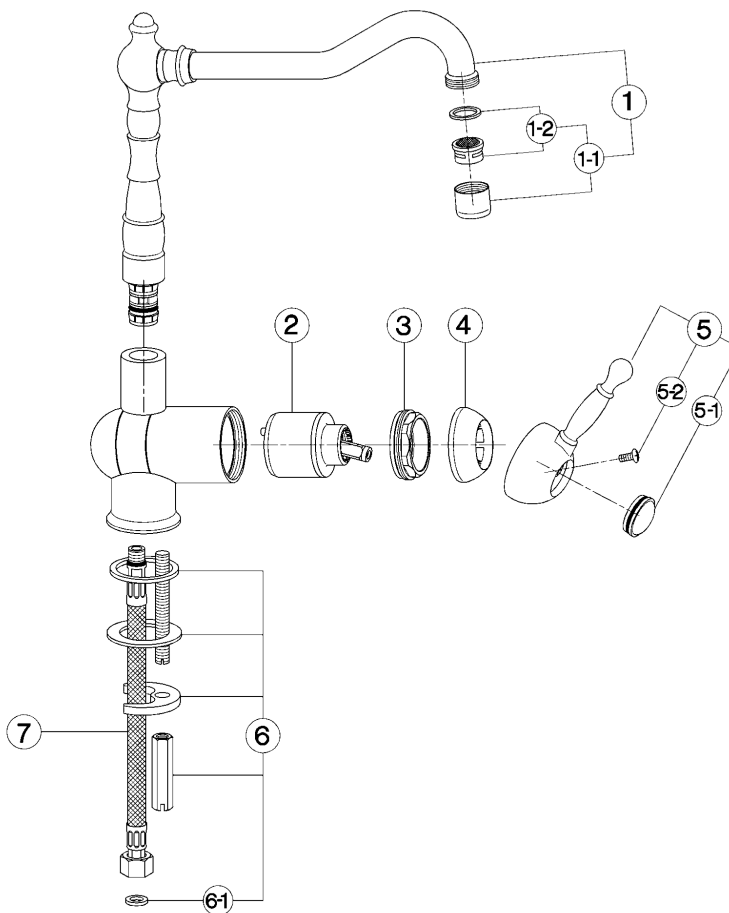

Single lever sink mixer with reclined spout KITCHEN_AY001530

cisal

AY 00153

- Monocomando livello
- Single lever sink mixer
- Einhand-Spültischbatterie
- Mitigeur évier

bar	PORTATA BOCCA DI EROGAZIONE * SPOUT FLOW RATE DURCHFLOSS WANNENEINLAUF DEBIT BEC DEVERSEUR l/min.
0.5	5
1	7
2	10
3	12
4	14
5	15.5

NR.	DESCRIZIONE DESCRIPTION BESCHREIBUNG DESCRIPTION	N. CODICE CODE NO. WERKSNR. NR. CODE	NR.	DESCRIZIONE DESCRIPTION BESCHREIBUNG DESCRIPTION	N. CODICE CODE NO. WERKSNR. NR. CODE	NR.	DESCRIZIONE DESCRIPTION BESCHREIBUNG DESCRIPTION	N. CODICE CODE NO. WERKSNR. NR. CODE
1	Canna alta "RE" per monocomando Spout "RE" for single lever mixer Auslauf-Rohr-U-"RE" 1/EHM Bec "RE" pour mitigeur	ZZ 93027 0	5	Leva monocomando "AY" Lever "AY" Hebel "AY" Levier "AY"	ZZ 90370 0			
1-1	Aeratore M.22x1 IA Cascade Mousseur M.22x1 IA Cascade Perlator M.22x1 IA Cascade Mousseur M.22x1 IA Cascade	ZZ 93345 0	5-1	Placchetta per leva "AY" Cap for lever "AY" Abdeckkappe 1/Hebel "AY" Plaquelette levier "AY"	ZZ 93048 0			
1-2	Cartuccia per aeratore M. 22x1 Cascade Mousseur cartridge M.22x1 Cascade Kart. 1/Perlator M.22x1 Cascade Cartouche x mousseur M.22x1 Cascade	ZZ 93339 0	5-2	Vite M.4,5x15 tb. tc. Screw M.4,5x15 Schraube M.4,5x15 Vis M.4,5x15	ZZ 92641 0			
2	Cartuccia monocomando piccola Mixing valve - small size Kartusche Cartouche mitigeurs	ZZ 92909 0	6	Set installazione monocomando monotoro Installation set single hole Befestigungsset Set installation	ZZ 92851 0			
3	Calotta bloccaggio cartuccia piccola Nut for mixing valve-small Mutter 1/Kartusche Ecrou pour cartouche	ZZ 92603 0	6-1	Guarnizione fibra 3/8" Gasket rubber 3/8" Fiberringtung 3/8" Joint en fibre 3/8"	ZZ 92696 0			
4	Copricartuccia con ideogrammi Escalcheon cartridge with ideogram Abdeckkappe mit Ideogramm Couvre-cartouche avec ideogramme	ZZ 92716 0	7	Flessibile M.11x1 3/8" F.L.365 Flex M.11x1 3/8" L.365 Anschlussschlauch M.11x1 3/8" L.365 Flex M.11x1 3/8" L.365	ZZ 92842 0			