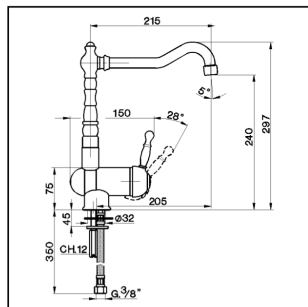

Single lever sink mixer with reclined spout KITCHEN_AY001530

cisal

AY 00153

- Monocomando livello
- Single lever sink mixer
- Einhand-Spültischbatterie
- Mitigeur évier

bar	PORTATA BOCCA DI EROGAZIONE * SPOUT FLOW RATE DURCHFLOSS WANNENEINLAUF DEBIT BEC DEVERSEUR l/min.
0.5	5
1	7
2	10
3	12
4	14
5	15.5

NR.	DESCRIZIONE DESCRIPTION BESCHREIBUNG DESCRIPTION	N. CODICE CODE NO. WERKSNR. NR. CODE	NR.	DESCRIZIONE DESCRIPTION BESCHREIBUNG DESCRIPTION	N. CODICE CODE NO. WERKSNR. NR. CODE	NR.	DESCRIZIONE DESCRIPTION BESCHREIBUNG DESCRIPTION	N. CODICE CODE NO. WERKSNR. NR. CODE
1	Canna alta "RE" per monocomando Spout "RE" for single lever mixer Auslauf-Rohr-U-"RE" 1/EHM Bec "RE" pour mitigeur	ZZ 93027 0	5	Leva monocomando "AY" Lever "AY" Hebel "AY" Levier "AY"	ZZ 90370 0			
1-1	Aeratore M.22x1 IA Cascade Mousseur M.22x1 IA Cascade Perlator M.22x1 IA Cascade Mousseur M.22x1 IA Cascade	ZZ 93345 0	5-1	Placchetta per leva "AY" Cap for lever "AY" Abdeckkappe 1/Hebel "AY" Plaquelette levier "AY"	ZZ 93048 0			
1-2	Cartuccia per aeratore M. 22x1 Cascade Mousseur cartridge M.22x1 Cascade Kart. 1/Perlator M.22x1 Cascade Cartouche x mousseur M.22x1 Cascade	ZZ 93339 0	5-2	Vite M.4,5x15 tb. tc. Screw M.4,5x15 Schraube M.4,5x15 Vis M.4,5x15	ZZ 92641 0			
2	Cartuccia monocomando piccola Mixing valve - small size Kartusche Cartouche mitigeurs	ZZ 92909 0	6	Set installazione monocomando monotoro Installation set single hole Befestigungsset Set installation	ZZ 92851 0			
3	Calotta bloccaggio cartuccia piccola Nut for mixing valve-small Mutter 1/Kartusche Ecrou pour cartouche	ZZ 92603 0	6-1	Guarnizione fibra 3/8" Gasket rubber 3/8" Fiberringtung 3/8" Joint en fibre 3/8"	ZZ 92696 0			
4	Copricartuccia con ideogrammi Escalcheon cartridge with ideogram Abdeckkappe mit Ideogramm Couvre-cartouche avec ideogramme	ZZ 92716 0	7	Flessibile M.11x1 3/8" F.L.365 Flex M.11x1 3/8" L.365 Anschlussschlauch M.11x1 3/8" L.365 Flex M.11x1 3/8" L.365	ZZ 92842 0			