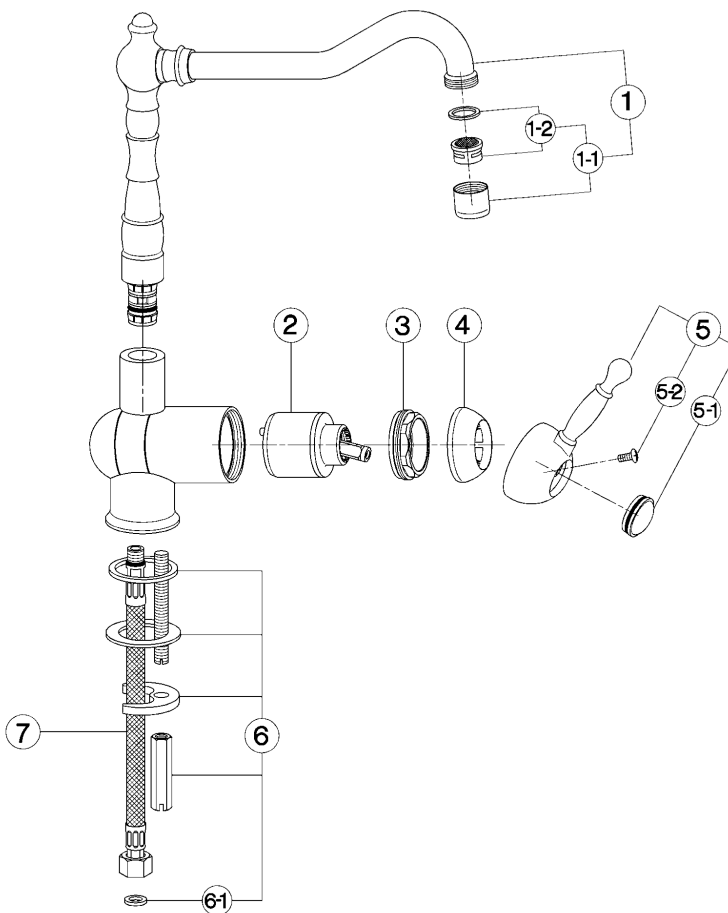

Single lever sink mixer with reclined spout KITCHEN_AY001530

cisal

AY 00153

- Monocomando livello
- Single lever sink mixer
- Einhand-Spültischbatterie
- Mitigeur évier

bar	PORTATA BOCCA DI EROGAZIONE * SPOUT FLOW RATE DURCHFLOSS WANNENEINLAUF DEBIT BEC DEVERSEUR l/min.
0.5	5
1	7
2	10
3	12
4	14
5	15.5

NR.	DESCRIZIONE DESCRIPTION BESCHREIBUNG DESCRIPTION	N. CODICE CODE NO. WERKSNR. NR. CODE	NR.	DESCRIZIONE DESCRIPTION BESCHREIBUNG DESCRIPTION	N. CODICE CODE NO. WERKSNR. NR. CODE	NR.	DESCRIZIONE DESCRIPTION BESCHREIBUNG DESCRIPTION	N. CODICE CODE NO. WERKSNR. NR. CODE
1	Canna alta "RE" per monocomando Spout "RE" for single lever mixer Auslauf-Rohr-U-"RE" 1/EHM Bec "RE" pour mitigeur	ZZ 93027 0	5	Leva monocomando "AY" Lever "AY" Hebel "AY" Levier "AY"	ZZ 90370 0			
1-1	Aeratore M.22x1 IA Cascade Mousseur M.22x1 IA Cascade Perlator M.22x1 IA Cascade Mousseur M.22x1 IA Cascade	ZZ 93345 0	5-1	Placchetta per leva "AY" Cap for lever "AY" Abdeckkappe 1/Hebel "AY" Plaquelette levier "AY"	ZZ 93048 0			
1-2	Cartuccia per aeratore M. 22x1 Cascade Mousseur cartridge M.22x1 Cascade Kart. 1/Perlator M.22x1 Cascade Cartouche x mousseur M.22x1 Cascade	ZZ 93339 0	5-2	Vite M.4,5x15 tb. tc. Screw M.4,5x15 Schraube M.4,5x15 Vis M.4,5x15	ZZ 92641 0			
2	Cartuccia monocomando piccola Mixing valve - small size Kartusche Cartouche mitigeurs	ZZ 92909 0	6	Set installazione monocomando monotoro Installation set single hole Befestigungsset Set installation	ZZ 92851 0			
3	Calotta bloccaggio cartuccia piccola Nut for mixing valve-small Mutter 1/Kartusche Ecrou pour cartouche	ZZ 92603 0	6-1	Guarnizione fibra 3/8" Gasket rubber 3/8" Fiberring 3/8" Joint en fibre 3/8"	ZZ 92696 0			
4	Copricartuccia con ideogrammi Escalcheon cartridge with ideogram Abdeckkappe mit Ideogramm Couvre-cartouche avec ideogramme	ZZ 92716 0	7	Flessibile M.11x1 3/8" F.L.365 Flex M.11x1 3/8" L.365 Anschlussschlauch M.11x1 3/8" L.365 Flex M.11x1 3/8" L.365	ZZ 92842 0			