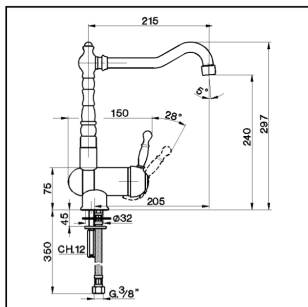

Single lever sink mixer with reclined spout KITCHEN_AY001530

cisal

AY 00153

- Monocomando livello
- Single lever sink mixer
- Einhand-Spültischbatterie
- Mitigeur évier

bar	PORTATA BOCCA DI EROGAZIONE * SPOUT FLOW RATE DURCHFLOSS WANNENEINLAUF DEBIT BEC DEVERSEUR l/min.
0.5	5
1	7
2	10
3	12
4	14
5	15.5

NR.	DESCRIZIONE DESCRIPTION BESCHREIBUNG DESCRIPTION	N. CODICE CODE NO. WERKSNR. NR. CODE	NR.	DESCRIZIONE DESCRIPTION BESCHREIBUNG DESCRIPTION	N. CODICE CODE NO. WERKSNR. NR. CODE	NR.	DESCRIZIONE DESCRIPTION BESCHREIBUNG DESCRIPTION	N. CODICE CODE NO. WERKSNR. NR. CODE
1	Canna alta "RE" per monocomando Spout "RE" for single lever mixer Auslauf-Rohr-U-"RE" 1/EHM Bec "RE" pour mitigeur	ZZ 93027 0	5	Leva monocomando "AY" Lever "AY" Hebel "AY" Levier "AY"	ZZ 90370 0			
1-1	Aeratore M.22x1 IA Cascade Mousseur M.22x1 IA Cascade Perlator M.22x1 IA Cascade Mousseur M.22x1 IA Cascade	ZZ 93345 0	5-1	Placchetta per leva "AY" Cap for lever "AY" Abdeckkappe 1/Hebel "AY" Plaquelette levier "AY"	ZZ 93048 0			
1-2	Cartuccia per aeratore M. 22x1 Cascade Mousseur cartridge M.22x1 Cascade Kart. 1/Perlator M.22x1 Cascade Cartouche x mousseur M.22x1 Cascade	ZZ 93339 0	5-2	Vite M.4,5x15 tb. tc. Screw M.4,5x15 Schraube M.4,5x15 Vis M.4,5x15	ZZ 92641 0			
2	Cartuccia monocomando piccola Mixing valve - small size Kartusche Cartouche mitigeurs	ZZ 92909 0	6	Set installazione monocomando monotoro Installation set single hole Befestigungsset Set installation	ZZ 92851 0			
3	Calotta bloccaggio cartuccia piccola Nut for mixing valve-small Mutter 1/Kartusche Ecrou pour cartouche	ZZ 92603 0	6-1	Guarnizione fibra 3/8" Gasket rubber 3/8" Fiberring 3/8" Joint en fibre 3/8"	ZZ 92696 0			
4	Copricartuccia con ideogrammi Escalcheon cartridge with ideogram Abdeckkappe mit Ideogramm Couvre-cartouche avec ideogramme	ZZ 92716 0	7	Flessibile M.11x1 3/8" F.L.365 Flex M.11x1 3/8" L.365 Anschlussschlauch M.11x1 3/8" L.365 Flex M.11x1 3/8" L.365	ZZ 92842 0			