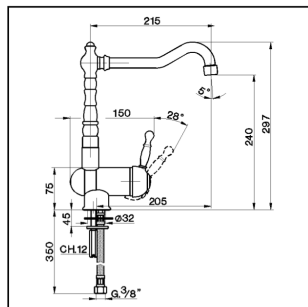

CHARACTERISTICS

Cartridge Spare Parts **ZZ92909000**

43 mm Cartridge

Single lever sink mixer with reclined spout KITCHEN_AY001530

cisal

AY 00153

- Monocomando livello
- Single lever sink mixer
- Einhand-Spültischbatterie
- Mitigeur évier

NR.	DESCRIZIONE DESCRIPTION BESCHREIBUNG DESCRIPTION	N. CODICE CODE NO. WERKSNR. NR. CODE	NR.	DESCRIZIONE DESCRIPTION BESCHREIBUNG DESCRIPTION	N. CODICE CODE NO. WERKSNR. NR. CODE	NR.	DESCRIZIONE DESCRIPTION BESCHREIBUNG DESCRIPTION	N. CODICE CODE NO. WERKSNR. NR. CODE
1	Canna alta "RE" per monocomando Spout "RE" for single lever mixer Auslauf-Rohr-U-"RE" 1/EHM Bec "RE" pour mitigeur	ZZ 93027 0	5	Leva monocomando "AY" Lever "AY" Hebel "AY" Levier "AY"	ZZ 90370 0			
1-1	Aeratore M.22x1 IA Cascade Mousseur M.22x1 IA Cascade Perlator M.22x1 IA Cascade Mousseur M.22x1 IA Cascade	ZZ 93345 0	5-1	Placchetta per leva "AY" Cap for lever "AY" Abdeckkappe 1/Hebel "AY" Plaquelette levier "AY"	ZZ 93048 0			
1-2	Cartuccia per aeratore M. 22x1 Cascade Mousseur cartridge M.22x1 Cascade Kart. 1/Perlator M.22x1 Cascade Cartouche x mousseur M.22x1 Cascade	ZZ 93339 0	5-2	Vite M.4,5x15 tb. tc. Screw M.4,5x15 Schraube M.4,5x15 Vis M.4,5x15	ZZ 92641 0			
2	Cartuccia monocomando piccola Mixing valve - small size Kartusche Cartouche mitigeurs	ZZ 92909 0	6	Set installazione monocomando monotoro Installation set single hole Befestigungsset Set installation	ZZ 92851 0			
3	Calotta bloccaggio cartuccia piccola Nut for mixing valve-small Mutter 1/Kartusche Ecrou pour cartouche	ZZ 92603 0	6-1	Guarnizione fibra 3/8" Gasket rubber 3/8" Fiberring 3/8" Joint en fibre 3/8"	ZZ 92696 0			
4	Copricartuccia con ideogrammi Escalcheon cartridge with ideogram Abdeckkappe mit Ideogramm Couvre-cartouche avec ideogramme	ZZ 92716 0	7	Flessibile M.11x1 3/8" F.L.365 Flex M.11x1 3/8" L.365 Anschlussschlauch M.11x1 3/8" L.365 Flex M.11x1 3/8" L.365	ZZ 92842 0			