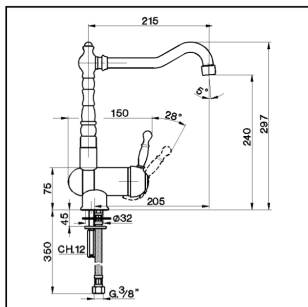

### AY 00153

- Monocomando livello
- Single lever sink mixer
- Einhand-Spültischbatterie
- Mitigeur évier

bar	PORTATA BOCCA DI EROGAZIONE * SPOUT FLOW RATE DURCHFLOSS WANNENEINLAUF DEBIT BEC DEVERSEUR l/min.
0.5	5
1	7
2	10
3	12
4	14
5	15.5