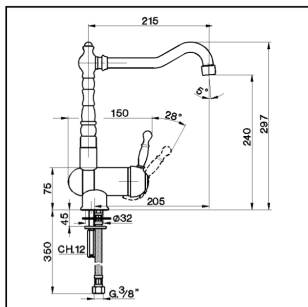

### AY 00153

- Monocomando livello
- Single lever sink mixer
- Einhand-Spültischbatterie
- Mitigeur évier

bar	PORTATA BOCCA DI EROGAZIONE * SPOUT FLOW RATE DURCHFLOSS WANNENEINLAUF DEBIT BEC DEVERSEUR l/min.
0.5	5
1	7
2	10
3	12
4	14
5	15.5

NR.	DESCRIZIONE DESCRIPTION BESCHREIBUNG DESCRIPTION	N. CODICE CODE NO. WERKSNR. NR. CODE	NR.	DESCRIZIONE DESCRIPTION BESCHREIBUNG DESCRIPTION	N. CODICE CODE NO. WERKSNR. NR. CODE	NR.	DESCRIZIONE DESCRIPTION BESCHREIBUNG DESCRIPTION	N. CODICE CODE NO. WERKSNR. NR. CODE
1	Canna alta "RE" per monocomando Spout "RE" for single lever mixer Auslauf-Rohr-U-"RE" 1/EHM Bec "RE" pour mitigeur	ZZ 93027 0	5	Leva monocomando "AY" Lever "AY" Hebel "AY" Levier "AY"	ZZ 90370 0			
1-1	Aeratore M.22x1 IA Cascade Mousseur M.22x1 IA Cascade Perlator M.22x1 IA Cascade Mousseur M.22x1 IA Cascade	ZZ 93345 0	5-1	Placchetta per leva "AY" Cap for lever "AY" Abdeckkappe 1/Hebel "AY" Plaquelette levier "AY"	ZZ 93048 0			
1-2	Cartuccia per aeratore M. 22x1 Cascade Mousseur cartridge M.22x1 Cascade Kart. 1/Perlator M.22x1 Cascade Cartouche x mousseur M.22x1 Cascade	ZZ 93339 0	5-2	Vite M.4,5x15 tb. tc. Screw M.4,5x15 Schraube M.4,5x15 Vis M.4,5x15	ZZ 92641 0			
2	Cartuccia monocomando piccola Mixing valve - small size Kartusche Cartouche mitigeurs	ZZ 92909 0	6	Set installazione monocomando monotoro Installation set single hole Befestigungssatz Set installation	ZZ 92851 0			
3	Calotta bloccaggio cartuccia piccola Nut for mixing valve-small Mutter 1/Kartusche Ecrou pour cartouche	ZZ 92603 0	6-1	Guarnizione fibra 3/8" Gasket rubber 3/8" Fiberringtung 3/8" Joint en fibre 3/8"	ZZ 92696 0			
4	Copricartuccia con ideogrammi Escalcheon cartridge with ideogram Abdeckkappe mit Ideogramm Couvre-cartouche avec ideogramme	ZZ 92716 0	7	Flessibile M.11x1 3/8" F.L.365 Flex M.11x1 3/8" L.365 Anschlussschlauch M.11x1 3/8" L.365 Flex M.11x1 3/8" L.365	ZZ 92842 0			