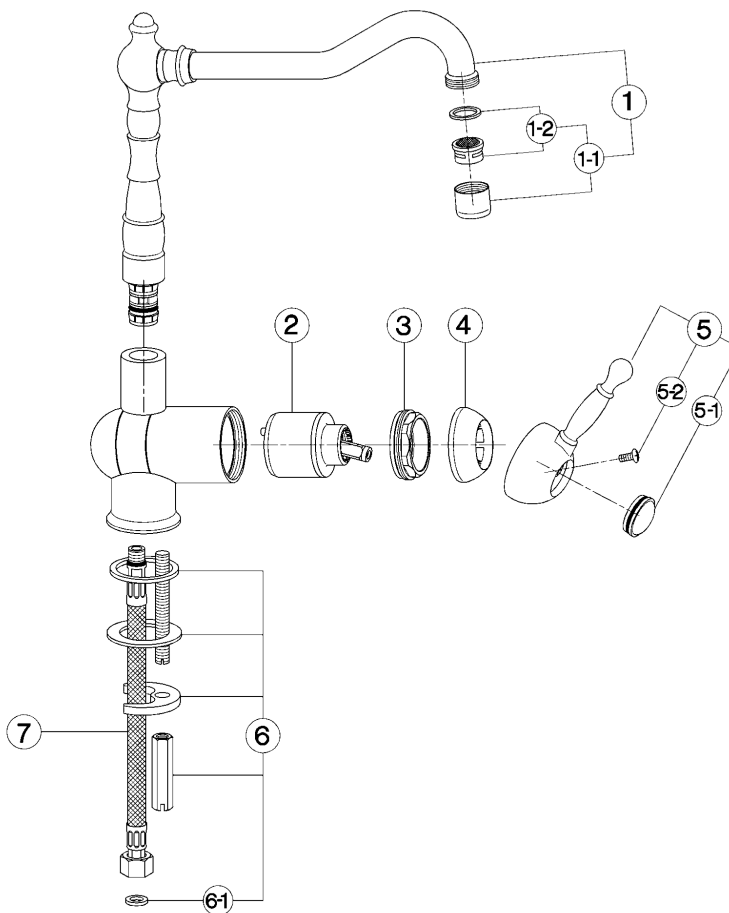

## Single lever sink mixer with reclined spout KITCHEN\_AY001530

### AY 00153

- Monocomando livello
- Single lever sink mixer
- Einhand-Spültischbatterie
- Mitigeur évier

bar	PORTATA BOCCA DI EROGAZIONE * SPOUT FLOW RATE DURCHFLOSS WANNENEINLAUF DEBIT BEC DEVERSEUR l/min.
0.5	5
1	7
2	10
3	12
4	14
5	15.5

NR.	DESCRIZIONE DESCRIPTION BESCHREIBUNG DESCRIPTION	N. CODICE CODE NO. WERKSNR. NR. CODE	NR.	DESCRIZIONE DESCRIPTION BESCHREIBUNG DESCRIPTION	N. CODICE CODE NO. WERKSNR. NR. CODE	NR.	DESCRIZIONE DESCRIPTION BESCHREIBUNG DESCRIPTION	N. CODICE CODE NO. WERKSNR. NR. CODE
1	Canna alta "RE" per monocomando Spout "RE" for single lever mixer Auslauf-Rohr-U-"RE" 1/EHM Bec "RE" pour mitigeur	ZZ 93027 0	5	Leva monocomando "AY" Lever "AY" Hebel "AY" Levier "AY"	ZZ 90370 0			
1-1	Aeratore M.22x1 IA Cascade Mousseur M.22x1 IA Cascade Perlator M.22x1 IA Cascade Mousseur M.22x1 IA Cascade	ZZ 93345 0	5-1	Placchetta per leva "AY" Cap for lever "AY" Abdeckkappe 1/Hebel "AY" Plaquelette levier "AY"	ZZ 93048 0			
1-2	Cartuccia per aeratore M. 22x1 Cascade Mousseur cartridge M.22x1 Cascade Kart. 1/Perlator M.22x1 Cascade Cartouche x mousseur M.22x1 Cascade	ZZ 93339 0	5-2	Vite M.4,5x15 tb. tc. Screw M.4,5x15 Schraube M.4,5x15 Vis M.4,5x15	ZZ 92641 0			
2	Cartuccia monocomando piccola Mixing valve - small size Kartusche Cartouche mitigeurs	ZZ 92909 0	6	Set installazione monocomando monotoro Installation set single hole Befestigungssatz Set installation	ZZ 92851 0			
3	Calotta bloccaggio cartuccia piccola Nut for mixing valve-small Mutter 1/Kartusche Ecrou pour cartouche	ZZ 92603 0	6-1	Guarnizione fibra 3/8" Gasket rubber 3/8" Fiberringtung 3/8" Joint en fibre 3/8"	ZZ 92696 0			
4	Copricartuccia con ideogrammi Escalcheon cartridge with ideogram Abdeckkappe mit Ideogramm Couvre-cartouche avec ideogramme	ZZ 92716 0	7	Flessibile M.11x1 3/8" F.L.365 Flex M.11x1 3/8" L.365 Anschlussschlauch M.11x1 3/8" L.365 Flex M.11x1 3/8" L.365	ZZ 92842 0			