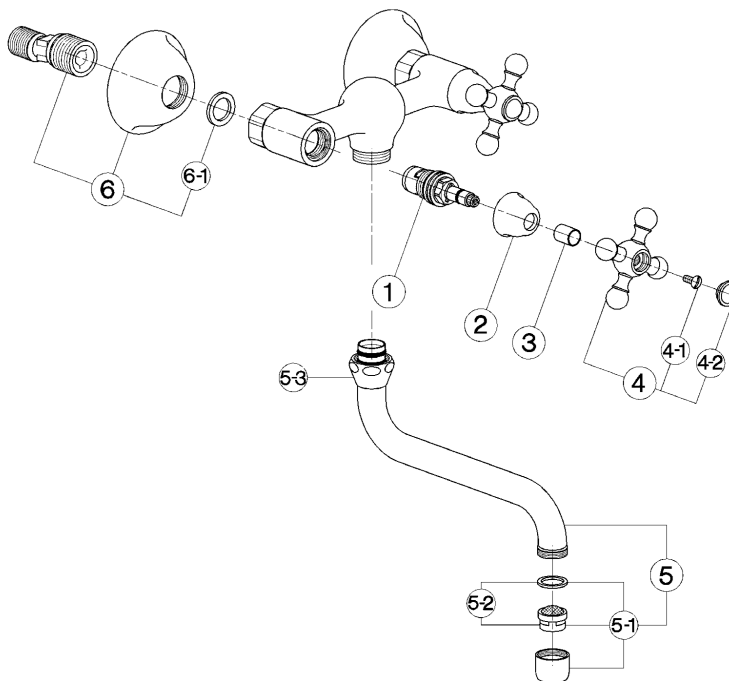

bar	PORTATA * FLOW RATE DURCHFLOSS DEBIT l/min.
0.5	10
1	14
2	19.5
3	24
4	27.5
5	31

* con resistenza silenziosa della classe di portata B (25.2 l/min. a 3 bar)
with hydraulic resistance of flow rate class B (25.2 l/min. at 3 bar)
mit geräuscharmen Widerstand der Durchflussklasse B (25.2 l/min. bei 3 bar)
avec aérateur classe B (25.2 l/min. à 3 bar)

NR.	DESCRIZIONE DESCRIPTION BESCHREIBUNG DESCRIPTION	N. CODICE CODE NO. WERKSNR. NR. CODE	NR.	DESCRIZIONE DESCRIPTION BESCHREIBUNG DESCRIPTION	N. CODICE CODE NO. WERKSNR. NR. CODE	NR.	DESCRIZIONE DESCRIPTION BESCHREIBUNG DESCRIPTION	N. CODICE CODE NO. WERKSNR. NR. CODE
1	Vitone ceramico DX per monotori e gruppi "AC" Ceramic headvalve 1/2" right "AC"-short Keramikoberteil 1/2"-rechts-"AC"-kurz Tête céramique 1/2" droite "AC" - courte	ZZ 92858 0	5	Canna a S Ø20 interasse 185 Swinging spout 185 Ø20 Auslauf-Rohr-S-185 Ø20 Bec orientable 185 Ø20	ZZ 90118 0			
2	Cappuccio coprivite Ø32 H.21 "AC" Escutcheon Ø32 H.21 "AC" headvalve Abdeckkappe Ø32 H.21 "AC" Rosace couvre-tête Ø32 H.21 "AC"	ZZ92652 0	5-1	Aeratore M.22x1 lB Mousseur M.22x1 lB Perforator M.22x1 lB Mousseur M.22x1 lB	ZZ 92841 0			
3	Tubetto copriasta "AR" H.15,5 Sliding cover tube "AR" H.15,5 Abdeckkappe Oberteil "AR" H.15,5 Tube couvre-tête "AR" H.15,5	ZZ 92619 0	5-2	Cartuccia per aeratore M. 22x1 Mousseur cartridge M.22x1 Kart. 1/Perforator M.22x1 Cartouche v mousseur M.22x1	ZZ 92703 0			
4	Maniglia "AR" con vite e placchetta Handle with screw and plate "AR" Griff "AR" mit Schraube und Abdeckkappe Croisillon avec vis et plaquette "AR"	ZZ 90307 0	5-3	Calotta 3/4" es.29 Ø19,5 Nut 3/4" Ø19,5 Mutter 3/4" Ø19,5 Ecou 3/4" Ø19,5	ZZ 92615 0			
4-1	Vite M.4,5x10 lb. tc. zigrinata Screw M.4,5x10 Schraube M.4,5x10 Vis M.4,5x10	ZZ 92609 0	6	Eccentrico con rosone "AC" Excentric connection with escutcheon "AC" S - Anschluss m. Rosette "AC" Excentrique + rosace "AC"	ZZ 92826 0			
4-2	Placchetta a vite maniglia "AR" Cap for handle "AR" Abdeckkappe "AR" Griff Plaquette cache - vis crois. "AR"	ZZ 92617 0	6-1	Guarnizione NBR 90 SH. 24x16x2,7 Gasket NBR 90 SH. 24x16x2,7 S - Anschluss m. Rosette "AC" Dichtung NBR 90 SH. 24x16x2,7	ZZ 92689 0			

AC.5

AC000400

<https://en.cisal.it/exposed-sink-mixer-arcana-ceramic-ac000400>

2024-12-27