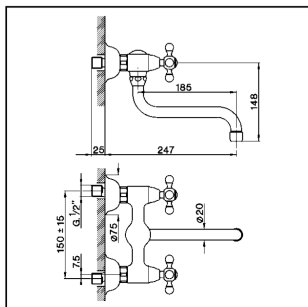

Exposed sink mixer ARCANA CERAMIC_AC000400

cisal

AC 00040 (AC 00044)

- Gruppo lavello
- Sink mixer
- Spültisch-Wandbatterie
- Mélangeur évier mural