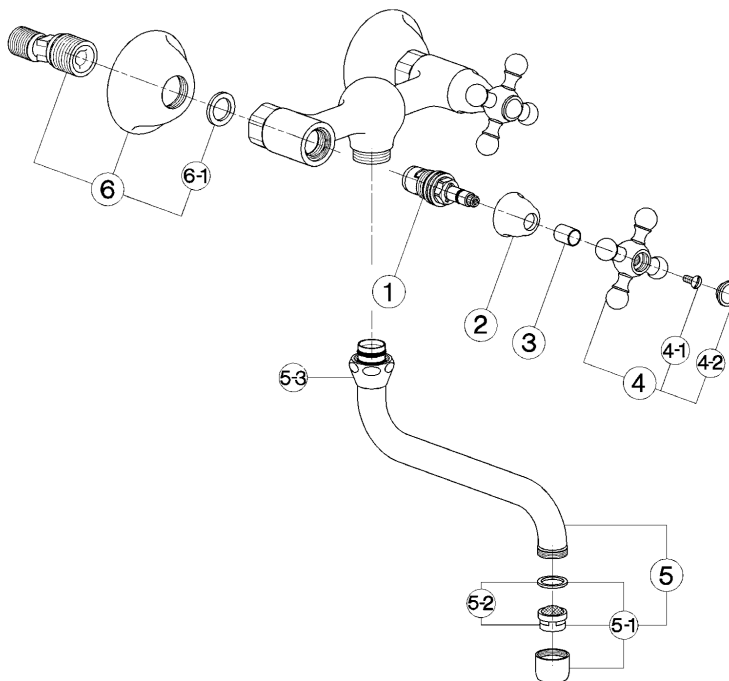

bar	PORTATA * FLOW RATE DURCHFLOSS DEBIT l/min.
0.5	10
1	14
2	19.5
3	24
4	27.5
5	31

* con resistenza silenziosa della classe di portata B (25.2 l/min. a 3 bar)
with hydraulic resistance of flow rate class B (25.2 l/min. at 3 bar)
mit geräuscharmen Widerstand der Durchflussklasse B (25.2 l/min. bei 3 bar)
avec aérateur classe B (25.2 l/min. à 3 bar)

NR.	DESCRIZIONE DESCRIPTION BESCHREIBUNG DESCRIPTION	N. CODICE CODE NO. WERKSNR. NR. CODE	NR.	DESCRIZIONE DESCRIPTION BESCHREIBUNG DESCRIPTION	N. CODICE CODE NO. WERKSNR. NR. CODE	NR.	DESCRIZIONE DESCRIPTION BESCHREIBUNG DESCRIPTION	N. CODICE CODE NO. WERKSNR. NR. CODE
1	Vitone ceramico DX per monotori e gruppi "AC" Ceramic headvalve 1/2" right "AC"-short Keramikoberteil 1/2"-rechts-"AC"-kurz Tête céramique 1/2" droite "AC" - courte	ZZ 92858 0	5	Canna a S Ø20 interasse 185 Swinging spout 185 Ø20 Auslauf-Rohr-S-185 Ø20 Bec orientable 185 Ø20	ZZ 90118 0			
2	Cappuccio coprivite Ø32 H.21 "AC" Escutcheon Ø32 H.21 "AC" headvalve Abdeckkappe Ø32 H.21 "AC" Rosace couvre-tête Ø32 H.21 "AC"	ZZ92652 0	5-1	Aeratore M.22x1 1B Mousseur M.22x1 1B Perforator M.22x1 1B Mousseur M.22x1 1B	ZZ 92841 0			
3	Tubetto copriasta "AR" H.15,5 Sliding cover tube "AR" H.15,5 Abdeckkappe Oberteil "AR" H.15,5 Tube couvre-tête "AR" H.15,5	ZZ 92619 0	5-2	Cartuccia per aeratore M. 22x1 Mousseur cartridge M.22x1 Kart. 1/Perforator M.22x1 Cartouche v mousseur M.22x1	ZZ 92703 0			
4	Maniglia "AR" con vite e placchetta Handle with screw and plate "AR" Griff "AR" mit Schraube und Abdeckkappe Croisillon avec vis et plaquette "AR"	ZZ 90307 0	5-3	Calotta 3/4" es.29 Ø19,5 Nut 3/4" Ø19,5 Mutter 3/4" Ø19,5 Ecrou 3/4" Ø19,5	ZZ 92615 0			
4-1	Vite M.4,5x10 lb. tc. zigrinata Screw M.4,5x10 Schraube M.4,5x10 Vis M.4,5x10	ZZ 92609 0	6	Eccentrico con rosone "AC" Eccentric connection with escutcheon "AC" S - Anschluss m. Rosette "AC" Excentrique + rosace "AC"	ZZ 92826 0			
4-2	Placchetta a vite maniglia "AR" Cap for handle "AR" Abdeckkappe "AR" Griff Plaquette cache - vis crois. "AR"	ZZ 92617 0	6-1	Guarnizione NBR 90 SH. 24x16x2,7 Gasket NBR 90 SH. 24x16x2,7 S - Anschluss m. Rosette "AC" Dichtung NBR 90 SH. 24x16x2,7 Joint NBR 90 SH. 24x16x2,7	ZZ 92689 0			

AC.5

AC000400

<https://en.cisal.it/exposed-sink-mixer-arcana-ceramic-ac000400>

2024-12-27