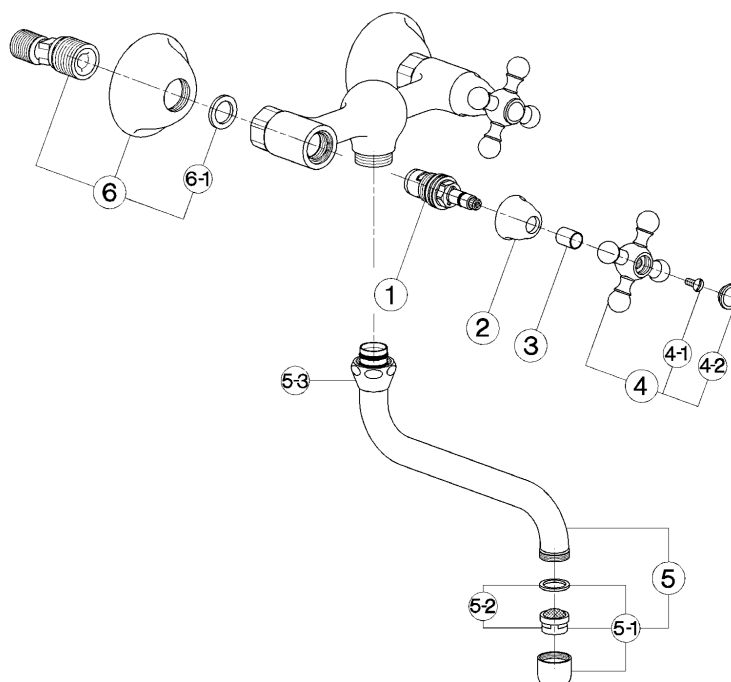

bar	PORTATA * FLOW RATE DURCHFLOSS DEBIT l/min.
0.5	10
1	14
2	19.5
3	24
4	27.5
5	31

* con resistenza silenziosa della classe di portata B (25.2 l/min. a 3 bar)
with hydraulic resistance of flow rate class B (25.2 l/min. at 3 bar)
mit geräuscharmen Widerstand der Durchflussklasse B (25.2 l/min. bei 3 bar)
avec aérateur classe B (25.2 l/min. à 3 bar)

NR.	DESCRIZIONE DESCRIPTION BESCHREIBUNG DESCRIPTION	N. CODICE CODE NO. WERKSNR. NR. CODE	NR.	DESCRIZIONE DESCRIPTION BESCHREIBUNG DESCRIPTION	N. CODICE CODE NO. WERKSNR. NR. CODE	NR.	DESCRIZIONE DESCRIPTION BESCHREIBUNG DESCRIPTION	N. CODICE CODE NO. WERKSNR. NR. CODE
1	Vitone ceramico DX per monotori e gruppi "AC" Ceramic headvalve 1/2" right "AC"-short Keramikoberteil 1/2"-rechts-"AC"-kurz Tête céramique 1/2" droite "AC" - courte	ZZ 92858 0	5	Canna a S Ø20 interasse 185 Swinging spout 185 Ø20 Auslauf-Rohr-S-185 Ø20 Bec orientable 185 Ø20	ZZ 90118 0			
2	Cappuccio coprivite Ø32 H.21 "AC" Escutcheon Ø32 H.21 "AC" headvalve Abdeckkappe Ø32 H.21 "AC" Rosace couvre-tête Ø32 H.21 "AC"	ZZ92652 0	5-1	Aeratore M.22x1 1B Mousseur M.22x1 1B Perlator M.22x1 1B Mousseur M.22x1 1B	ZZ 92841 0			
3	Tubetto copriasta "AR" H.15,5 Sliding cover tube "AR" H.15,5 Abdeckkappe Oberteil "AR" H.15,5 Tube couvre-tête "AR" H.15,5	ZZ 92619 0	5-2	Cartuccia per aeratore M. 22x1 Mousseur cartridge M.22x1 Kart. 1/Perlator M.22x1 Cartouche v mousseur M.22x1	ZZ 92703 0			
4	Maniglia "AR" con vite e placchetta Handle with screw and plate "AR" Griff "AR" mit Schraube und Abdeckkappe Croisillon avec vis et plaquette "AR"	ZZ 90307 0	5-3	Calotta 3/4" es.29 Ø19,5 Nut 3/4" Ø19,5 Mutter 3/4" Ø19,5 Ecrou 3/4" Ø19,5	ZZ 92615 0			
4-1	Vite M.4,5x10 lb. tc. zigrinata Screw M.4,5x10 Schraube M.4,5x10 Vis M.4,5x10	ZZ 92609 0	6	Eccentrico con rosone "AC" Excentric connection with escutcheon "AC" S - Anschluss m. Rosette "AC" Excentrique + rosace "AC"	ZZ 92826 0			
4-2	Placchetta a vite maniglia "AR" Cap for handle "AR" Abdeckkappe "AR" Griff Plaquette cache - vis crois. "AR"	ZZ 92617 0	6-1	Guarnizione NBR 90 SH. 24x16x2,7 Gasket NBR 90 SH. 24x16x2,7 S - Anschluss m. Rosette "AC" Excentrique + rosace "AC"	ZZ 92689 0			

AC.5

AC000400

<https://en.cisal.it/exposed-sink-mixer-arcana-ceramic-ac000400>

2024-12-27