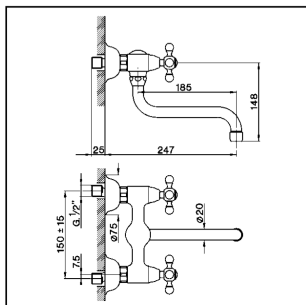

Exposed sink mixer ARCANA CERAMIC_AC000400

cisal

AC 00040 (AC 00044)

- Gruppo lavello
- Sink mixer
- Spültisch-Wandbatterie
- Mélangeur évier mural