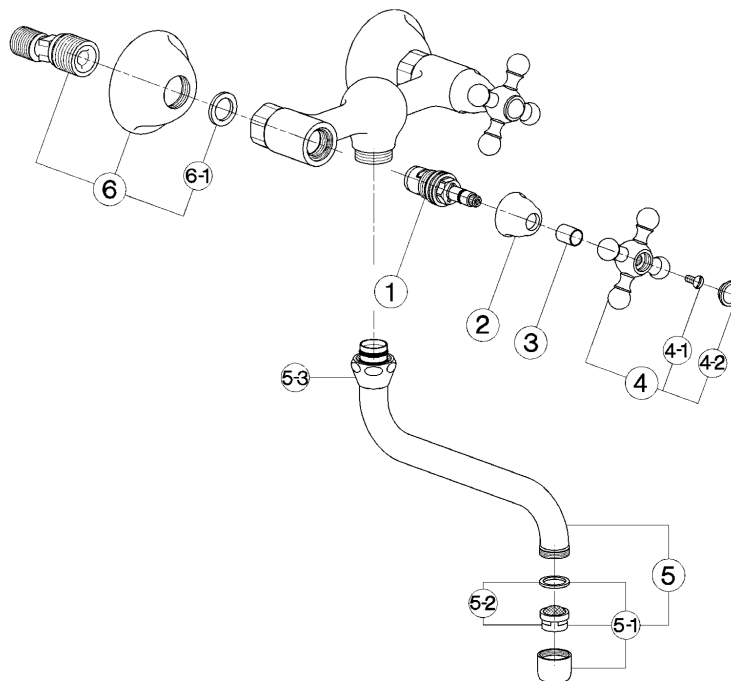

bar	PORTATA * FLOW RATE DURCHFLOSS DEBIT l/min.
0.5	10
1	14
2	19.5
3	24
4	27.5
5	31

* con resistenza silenziosa della classe di portata B (25.2 l/min. a 3 bar)
with hydraulic resistance of flow rate class B (25.2 l/min. at 3 bar)
mit geräuscharmen Widerstand der Durchflussklasse B (25.2 l/min. bei 3 bar)
avec aérateur classe B (25.2 l/min. à 3 bar)

NR.	DESCRIZIONE DESCRIPTION BESCHREIBUNG DESCRIPTION	N. CODICE CODE NO. WERKSNR. NR. CODE	NR.	DESCRIZIONE DESCRIPTION BESCHREIBUNG DESCRIPTION	N. CODICE CODE NO. WERKSNR. NR. CODE	NR.	DESCRIZIONE DESCRIPTION BESCHREIBUNG DESCRIPTION	N. CODICE CODE NO. WERKSNR. NR. CODE
1	Vitone ceramico DX per monotori e gruppi "AC" Ceramic headvalve 1/2" right "AC"-short Keramikoberteil 1/2"-rechts-"AC"-kurz Tête céramique 1/2" droite "AC" - courte	ZZ 92858 0	5	Canna a S Ø20 interasse 185 Swinging spout 185 Ø20 Auslauf-Rohr-S-185 Ø20 Bec orientable 185 Ø20	ZZ 90118 0			
2	Cappuccio coprivite Ø32 H.21 "AC" Escutcheon Ø32 H.21 "AC" headvalve Abdeckkappe Ø32 H.21 "AC" Rosace couvre-tête Ø32 H.21 "AC"	ZZ92652 0						
3	Tubetto copriasta "AR" H.15,5 Sliding cover tube "AR" H.15,5 Abdeckkappe Oberteil "AR" H.15,5 Tube couvre-tête "AR" H.15,5	ZZ 92619 0						
4	Maniglia "AR" con vite e placchetta Handle with screw and plate "AR" Griff "AR" mit Schraube und Abdeckkappe Croisillon avec vis et plaquette "AR"	ZZ 90307 0						
4-1	Vite M.4,5x10 lb. tc. zigrinata Screw M.4,5x10 Schraube M.4,5x10 Vis M.4,5x10	ZZ 92609 0						
4-2	Placchetta a vite maniglia "AR" Cap for handle "AR" Abdeckkappe "AR" Griff Plaquette cache - vis crois. "AR"	ZZ 92617 0						
			5-1	Aeratore M.22x1 lB Mousseur M.22x1 lB Perforator M.22x1 lB Mousseur M.22x1 lB	ZZ 92841 0			
			5-2	Cartuccia per aeratore M. 22x1 Mousseur cartridge M.22x1 Kart. 1/Perforator M.22x1 Cartouche v mousseur M.22x1	ZZ 92703 0			
			5-3	Calotta 3/4" es.29 Ø19,5 Nut 3/4" Ø19,5 Mutter 3/4" Ø19,5 Ecrou 3/4" Ø19,5	ZZ 92615 0			
			6	Eccentrico con rosone "AC" Excentric connection with escutcheon "AC" S - Anschluss m. Rosette "AC" Excentrique + rosace "AC"	ZZ 92826 0			
			6-1	Guarnizione NBR 90 SH. 24x16x2,7 Gasket NBR 90 SH. 24x16x2,7 S - Anschluss m. Rosette "AC" Dichtung NBR 90 SH. 24x16x2,7	ZZ 92689 0			

AC.5

AC000400

<https://en.cisal.it/exposed-sink-mixer-arcana-ceramic-ac000400>

2024-12-27