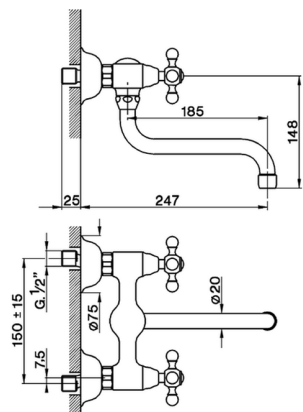

AVAILABLE FINISHINGS

- **21** 21 Chrome
- **24** 24 Gold
- **26** 26 Old Copper
- **27** 27 Old Bronze
- **2A** 2A Satin Brushed Nickel
- **74** 74 Chrome/Gold