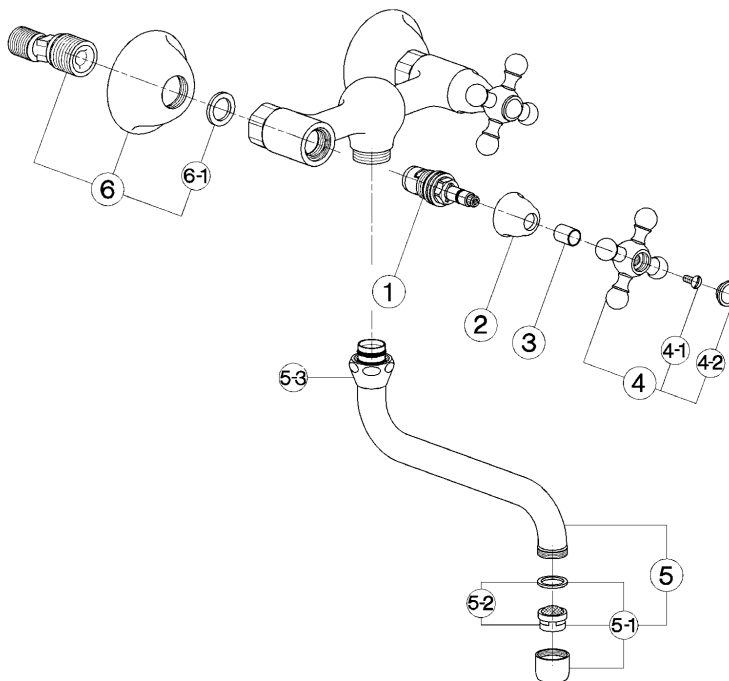

bar	PORTATA * FLOW RATE DURCHFLOSS DEBIT l/min.
0.5	10
1	14
2	19.5
3	24
4	27.5
5	31

* con resistenza silenziosa della classe di portata B (25.2 l/min. a 3 bar)
with hydraulic resistance of flow rate class B (25.2 l/min. at 3 bar)
mit geräuscharmen Widerstand der Durchflussklasse B (25.2 l/min. bei 3 bar)
avec aérateur classe B (25.2 l/min. à 3 bar)

NR.	DESCRIZIONE DESCRIPTION BESCHREIBUNG DESCRIPTION	N. CODICE CODE NO. WERKSNR. NR. CODE	NR.	DESCRIZIONE DESCRIPTION BESCHREIBUNG DESCRIPTION	N. CODICE CODE NO. WERKSNR. NR. CODE	NR.	DESCRIZIONE DESCRIPTION BESCHREIBUNG DESCRIPTION	N. CODICE CODE NO. WERKSNR. NR. CODE
1	Vitone ceramico DX per monotori e gruppi "AC" Ceramic headvalve 1/2" right "AC"-short Keramikoberteil 1/2"-rechts-"AC"-kurz Tête céramique 1/2" droite "AC" - courte	ZZ 92858 0	5	Canna a S Ø20 interasse 185 Swirling spout 185 Ø20 Auslauf-Rohr-S-185 Ø20 Bec orientable 185 Ø20	ZZ 90118 0			
2	Cappuccio coprivite Ø32 H.21 "AC" Escutcheon Ø32 H.21 "AC" headvalve Abdeckkappe Ø32 H.21 "AC" Rosace couvre-tête Ø32 H.21 "AC"	ZZ92652 0	5-1	Aeratore M.22x1 lB Mousseur M.22x1 lB Perforator M.22x1 lB Mousseur M.22x1 lB	ZZ 92841 0			
3	Tubetto copriasta "AR" H.15,5 Sliding cover tube "AR" H.15,5 Abdeckkappe Oberteil "AR" H.15,5 Tube couvre-tête "AR" H.15,5	ZZ 92619 0	5-2	Cartuccia per aeratore M. 22x1 Mousseur cartridge M.22x1 Kart. 1/Perforator M.22x1 Cartouche v mousseur M.22x1	ZZ 92703 0			
4	Maniglia "AR" con vite e placchetta Handle with screw and plate "AR" Griff "AR" mit Schraube und Abdeckkappe Croisillon avec vis et plaquette "AR"	ZZ 90307 0	5-3	Calotta 3/4" es.29 Ø19,5 Nuts 3/4" Ø19,5 Mutter 3/4" Ø19,5 Ecrou 3/4" Ø19,5	ZZ 92615 0			
4-1	Vite M.4,5x10 lb. tc. zigrinata Screw M.4,5x10 Schraube M.4,5x10 Vis M.4,5x10	ZZ 92609 0	6	Eccentrico con rosone "AC" Excentric connection with escutcheon "AC" S - Anschluss m. Rosette "AC" Excentrique + rosace "AC"	ZZ 92826 0			
4-2	Placchetta a vite maniglia "AR" Cap for handle "AR" Abdeckkappe "AR" Griff Plaquette cache - vis crois. "AR"	ZZ 92617 0	6-1	Guarnizione NBR 90 SH. 24x16x2,7 Gasket NBR 90 SH. 24x16x2,7 S - Anschluss m. Rosette "AC" Excentrique + rosace "AC"	ZZ 92689 0			

AC.5

AC000400

<https://en.cisal.it/exposed-sink-mixer-arcana-ceramic-ac000400>

2024-12-26