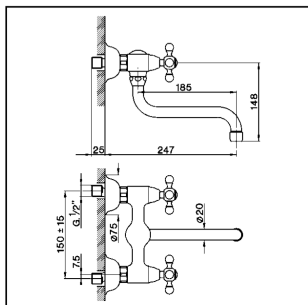

Exposed sink mixer ARCANA CERAMIC_AC000400

cisal

AC 00040 (AC 00044)

- Gruppo lavello
- Sink mixer
- Spültisch-Wandbatterie
- Mélangeur évier mural