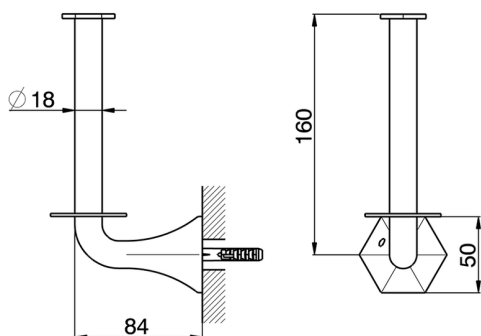

Toilet roll holder CHERIE_CE090410

MODEL **CE090410**

Toilet roll holder

AVAILABLE FINISHINGS

-  **21** 21 Chrome
-  **24** 24 Gold
-  **2B** 2B Polished Nickel
-  **2P** 2P Rose Gold

CHARACTERISTICS

2025-12-05